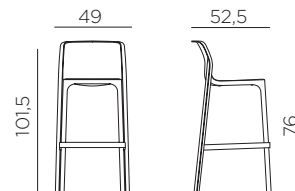

## Ref. 355

4,4

peso prodotto in kg  
weight of product in kg

4  
0,405 m<sup>3</sup>

imballo cartonato - pz e volume in m<sup>3</sup>  
carton packing - pcs and volume in cbm

32 pz

pz su pallet  
pcs on pallet

impilabile  
stackable

prodotto testato a norma da Catas  
product tested by Catas

**IT** Sgabello monoblocco. Materiale: polipropilene fiberglass trattato anti-UV e colorato in massa. Finitura opaca. Dotato di piedini antiscivolo. Altezza seduta 76 cm. Resina riciclabile.

**EN** Monobloc stool. Material: uniformly colored fiberglass polypropylene resins with UV additives. Matt finish. With non-slip feet. Seat height 76 cm. Recyclable resin.

BIANCO  
40355.00.000

ANTRACITE  
40355.02.000