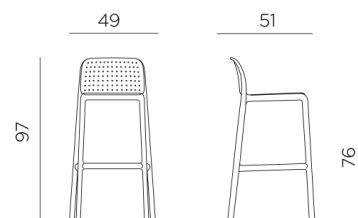

## Ref. 344

-  4,3 peso prodotto in kg  
weight of product in kg
-  4 imballo cartonato - pz e volume in m<sup>3</sup>  
0,357 m<sup>3</sup> carton packing - pcs and volume in cbm
-  32 pz pz su pallet  
pcs on pallet
-  impilabile  
stackable
-  prodotto testato a norma da Catas  
product tested by Catas

**IT** Sgabello monoblocco. Materiale: polipropilene fiberglass trattato anti-UV e colorato in massa. Finitura opaca. Dotato di piedini antiscivolo. Altezza seduta 76 cm. Resina riciclabile.

**EN** Monobloc stool. Material: uniformly colored fiberglass polypropylene resins with UV additives. Matt finish. With non-slip feet. Seat height 76 cm. Recyclable resin.