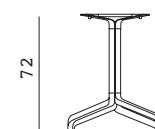

BASE FRASCA MAXI FIX

design Raffaello Galiotto

Ref. 536

-  9,9 peso prodotto in kg
weight of product in kg
-  1 0,099 m³ imballo cartonato - pz e volume in m³
carton packing - pcs and volume in cbm
-  32 pz pz su pallet
pcs on pallet
-  prodotto da montare
assembly required
-  prodotto testato a norma da Catas
product tested by Catas

IT Base per tavolo fisso. Alluminio verniciato. Dotata di piedini regolabili. Adatta per piani misure Ø 80 - Ø90 - 80 x 80 - 90 x 90 cm.

EN Base for table with fixed top. Coated aluminium. Adjustable height feet. To be used with tops dimensions Ø 80 - Ø90 - 80 x 80 - 90 x 90 cm.