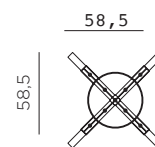

BASE FRASCA MAXI FIX

design Raffaello Galiotto

Ref. 536

-  9,9 peso prodotto in kg
weight of product in kg
-  1 0,099 m³ imballo cartonato - pz e volume in m³
carton packing - pcs and volume in cbm
-  32 pz pz su pallet
pcs on pallet
-  prodotto da montare
assembly required
-  prodotto testato a norma da Catas
product tested by Catas

IT Base per tavolo fisso. Alluminio verniciato. Dotata di piedini regolabili. Adatta per piani misure Ø 80 - Ø90 - 80 x 80 - 90 x 90 cm.

EN Base for table with fixed top. Coated aluminium. Adjustable height feet. To be used with tops dimensions Ø 80 - Ø90 - 80 x 80 - 90 x 90 cm.