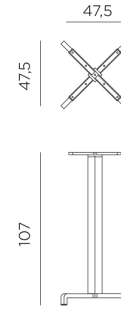

Ref. 531

- 5,7 peso prodotto in kg
  weight of product in kg
- 1 imballo cartonato - pz e volume in m³
  0,028 m³ carton packing - pcs and volume in cbm
- 60 pz pz su pallet
  pcs on pallet
- prodotto da montare
  assembly required
- prodotto testato a norma da Catas
  product tested by Catas

IT Base per tavolo alto fisso. Materiale: alluminio verniciato. Dotato di piedini regolabili. Adatta per piani Ø60 - Ø70 - 60x60 - 70x70 cm.

EN Base high for table with fixed top. Material: coated aluminium. Adjustable height feet. To be used with tops dimensions Ø60 - Ø70 - 60x60 - 70x70 cm.