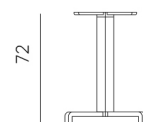

BASE FIORE

design Raffaello Galiotto

Ref. 526

5

peso prodotto in kg
weight of product in kg

1
0,017 m³

imballo cartonato - pz e volume in m³
carton packing - pcs and volume in cbm

30 pz

pz su pallet
pcs on pallet

prodotto da montare
assembly required

prodotto testato a norma da Catas
product tested by Catas

IT Base per tavolo fisso. Materiale: alluminio verniciato. Dotato di piedini regolabili. Adatta per piani misure Ø60 - Ø70 - Ø80 - 60x60 - 70x70 - 80x80 cm.

EN Base for table with fixed top. Material: coated aluminium. Adjustable height feet. To be used with tops dimensions Ø60 - Ø70 - Ø80 - 60x60 - 70x70 - 80x80 cm.

vern. antracite
53052.00.000

vern. argento
53054.00.000

IT Base per tavolo alto fisso. Materiale: alluminio verniciato. Dotato di piedini regolabili. Adatta per piani Ø60 - Ø70 - 60x60 - 70x70 cm.

EN Base high for table with fixed top. Material: coated aluminium. Adjustable height feet. To be used with tops dimensions Ø60 - Ø70 - 60x60 - 70x70 cm.