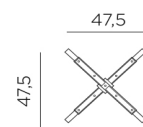

BASE FIORE

design Raffaello Galiotto

Ref. 526

5

peso prodotto in kg
weight of product in kg

1
0,017 m³

imballo cartonato - pz e volume in m³
carton packing - pcs and volume in cbm

30 pz

pz su pallet
pcs on pallet

prodotto da montare
assembly required

prodotto testato a norma da Catas
product tested by Catas

IT Base per tavolo fisso. Materiale: alluminio verniciato. Dotato di piedini regolabili. Adatta per piani misure Ø60 - Ø70 - Ø80 - 60x60 - 70x70 - 80x80 cm.

EN Base for table with fixed top. Material: coated aluminium. Adjustable height feet. To be used with tops dimensions Ø60 - Ø70 - Ø80 - 60x60 - 70x70 - 80x80 cm.

vern. antracite
53052.00.000

vern. argento
53054.00.000

IT Base per tavolo alto fisso. Materiale: alluminio verniciato. Dotato di piedini regolabili. Adatta per piani Ø60 - Ø70 - 60x60 - 70x70 cm.

EN Base high for table with fixed top. Material: coated aluminium. Adjustable height feet. To be used with tops dimensions Ø60 - Ø70 - 60x60 - 70x70 cm.