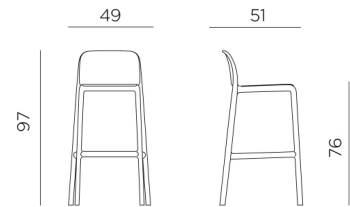

## Ref. 346

4,5

peso prodotto in kg  
weight of product in kg

4  
0,357 m<sup>3</sup>

imballo cartonato - pz e volume in m<sup>3</sup>  
carton packing - pcs and volume in cbm

32 pz

pz su pallet  
pcs on pallet

impilabile  
stackable

prodotto testato a norma da Catas  
product tested by Catas

**IT** Sgabello monoblocco. Materiale: polipropilene fiberglass trattato anti-UV e colorato in massa. Finitura opaca. Dotato di piedini antiscivolo. Altezza seduta 76 cm. Resina riciclabile.

**EN** Monobloc stool. Material: uniformly colored fiberglass polypropylene resins with UV additives. Matt finish. With non-slip feet. Seat height 76 cm. Recyclable resin.

BIANCO  
40346.00.000

ANTRACITE  
40346.02.000