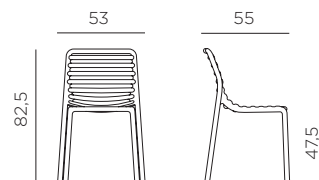

DOGA BISTROT

design Raffaello Galiotto

Ref. 255

4

peso prodotto in kg
weight of product in kg

6

0,435 m³

imballo cartonato - pz e volume in m³
carton packing - pcs and volume in cbm

24 pz

pz su pallet
pcs on pallet

impilabile
stackable

prodotto testato a norma da Catas
product tested by Catas

IT Sedia monoblocco senza braccioli. Materiale: polipropilene fiberglass trattato anti-UV e colorato in massa. Finitura opaca. Dotata di piedini antiscivolo. Cuscino disponibile su ordinazione. Resina riciclabile.