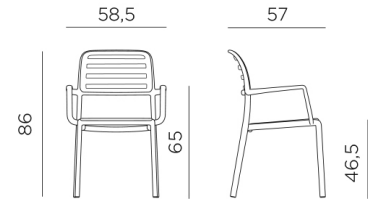

COSTA

design Raffaello Galiotto

Ref. 244

-  4,5 peso prodotto in kg
weight of product in kg
-  6 imballo cartonato - pz e volume in m³
0,523 m³ carton packing - pcs and volume in cbm
-  24 pz pz su pallet
pcs on pallet
-  6 pz impilabile
stackable
-  prodotto testato a norma da Catas
product tested by Catas