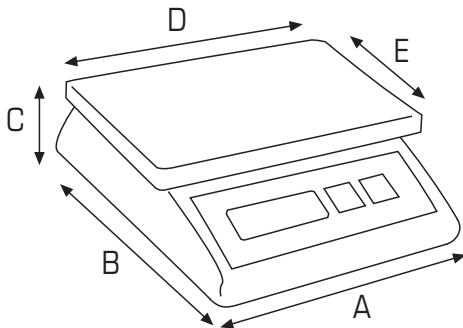

Una balanza electrónica de porciones para usos diversos. Es ideal para pesar las porciones en restaurantes de autoservicio y en almacenes de fermentación de cerveza, para comprobaciones y muestreos en almacenes y zonas de producción, para pesar con precisión y calcular el franqueo en tareas de envío en general y de envíos postales. Gracias a su diseño de líneas elegantes puede instalarse en mostradores con mucho público. Su tecla de conversión de kilogramos en libras y viceversa permite ahorrar tiempo. El platillo se desmonta y puede limpiarse fácilmente. Funcionamiento sencillo. Sus dos fuentes de alimentación (adaptador de corriente alterna y pilas) le otorgan una gran flexibilidad cuando se ha de desplazar a sitios distintos. La función de peso de tara permite deducir el peso del envase y facilita el peso neto únicamente.

Características

- ✓ Gran pantalla de cristal líquido, 5/8 pulg. de altura
- ✓ Platillo desmontable y lavable
- ✓ Deducción de la tara
- ✓ Duración de la pila: 800 horas (no incluida)
- ✓ Peso en kilogramos y en libras
- ✓ Lectura precisa y rápida
- ✓ Incluye adaptador de corriente alterna
- ✓ Un año de garantía
- ✓ A prueba de salpicaduras

Especificaciones

Modelo	KD200-110	KD200-210	KD200-510
Artículo	851154	851155	851156
Capacidad	1.000 g (35 oz)	2.000 g (70 oz)	5.000 g (11 lb)
Graduación	1 g (0,05 oz)	2 g (0,1 oz)	5 g (0,2 oz)
Fuente de alimentación	4 batería AA (no incluida) Adaptador AC/DC incluido		

A	B	C	D	E
179 mm / 7"	255 mm / 10"	68 mm / 2.7"	183 mm / 7.2"	183 mm / 7.2"

www.kilotech.com