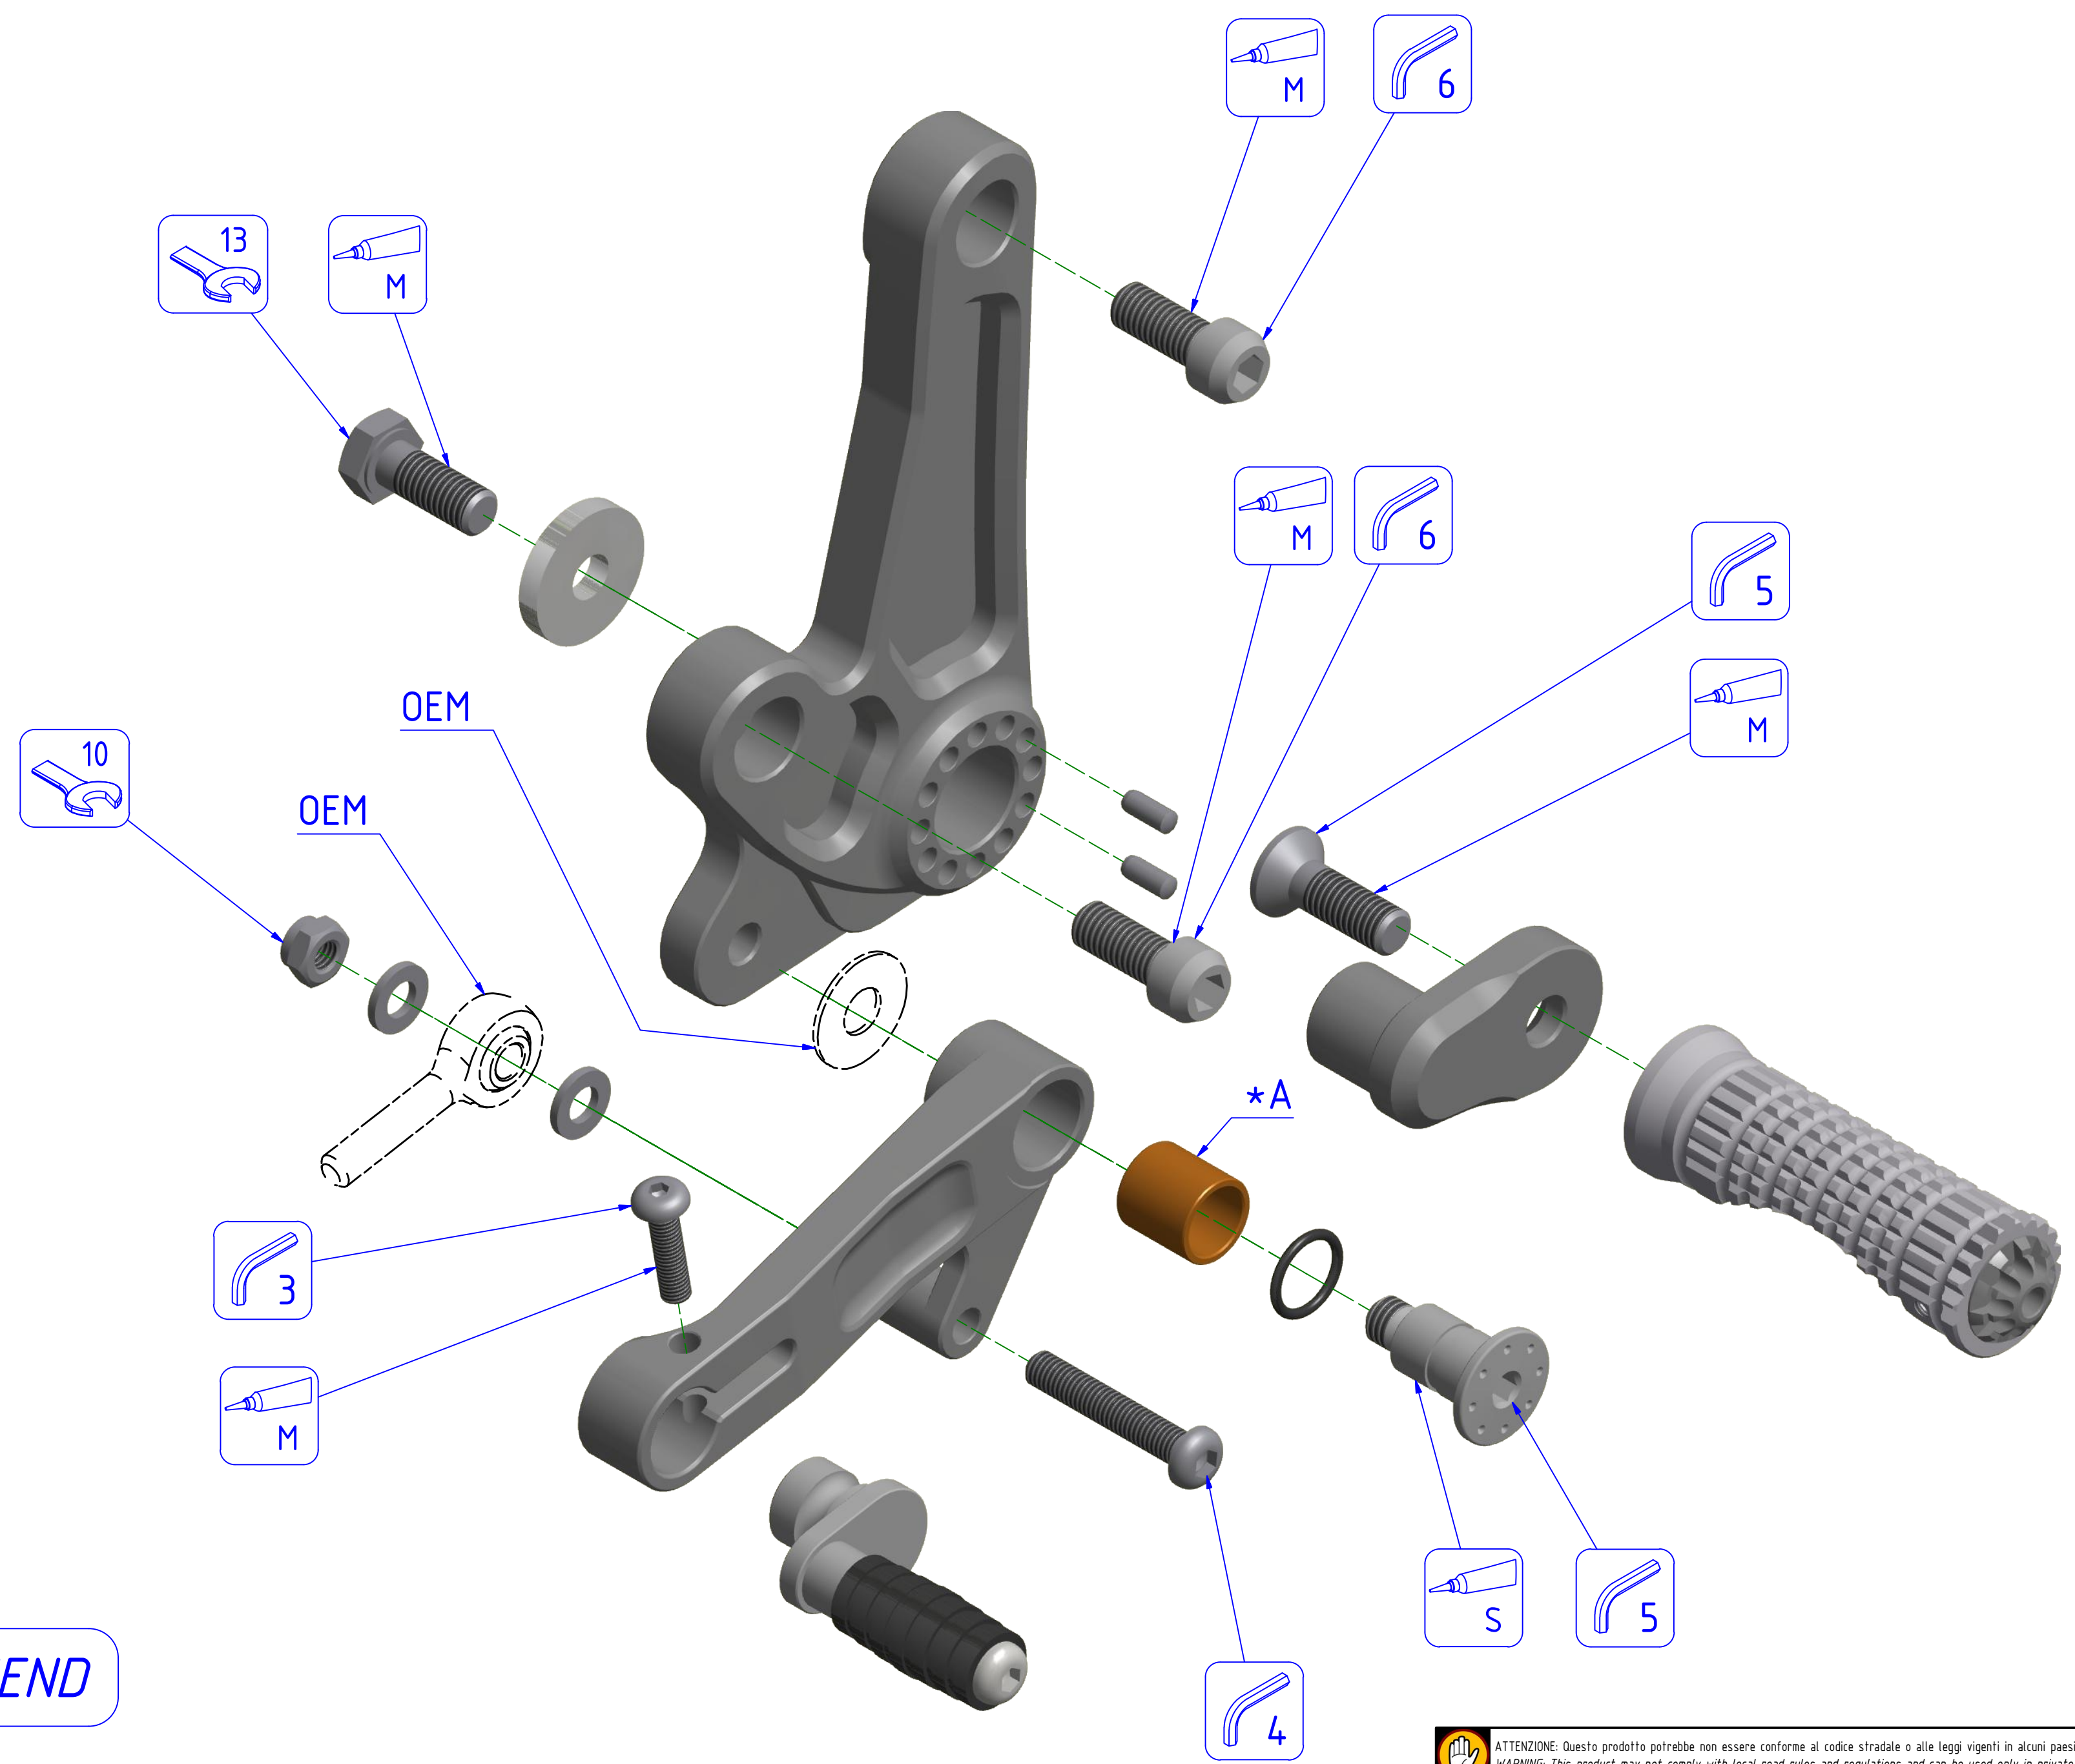

Bloccare con frenafilletti: L= Leggera - M= Media - S= Forte
Lock with the threadlocker: L= Light - M= Medium - S= Strong

*A = POMPA FRENO POSTERIORE
REAR BRAKE PUMP

*B = PREMONTATO NEL COMPONENTE YP00035001B
PRE-MOUNTED IN COMPONENT YP00035001B

ART:
PE222

ISTRUZIONI / INSTRUCTIONS

PEDANE REGOLABILI
ADJUSTABLE REAR SETS

LATO SINISTRO
LEFT SIDE

ATTENZIONE: Il montaggio del prodotto deve essere eseguito da personale specializzato
WARNING: The mounting of the product it must be realized from staff specialist

LEGENDA / LEGEND

Bloccare con frenafretilletti: L= Leggera - M= Media - S= Forte
Lock with the threadlocker: L= Light - M= Medium - S= Strong

*A = PREMONTATO NEL COMPONENTE YP00034801B
PRE-MOUNTED IN COMPONENT YP00034801B