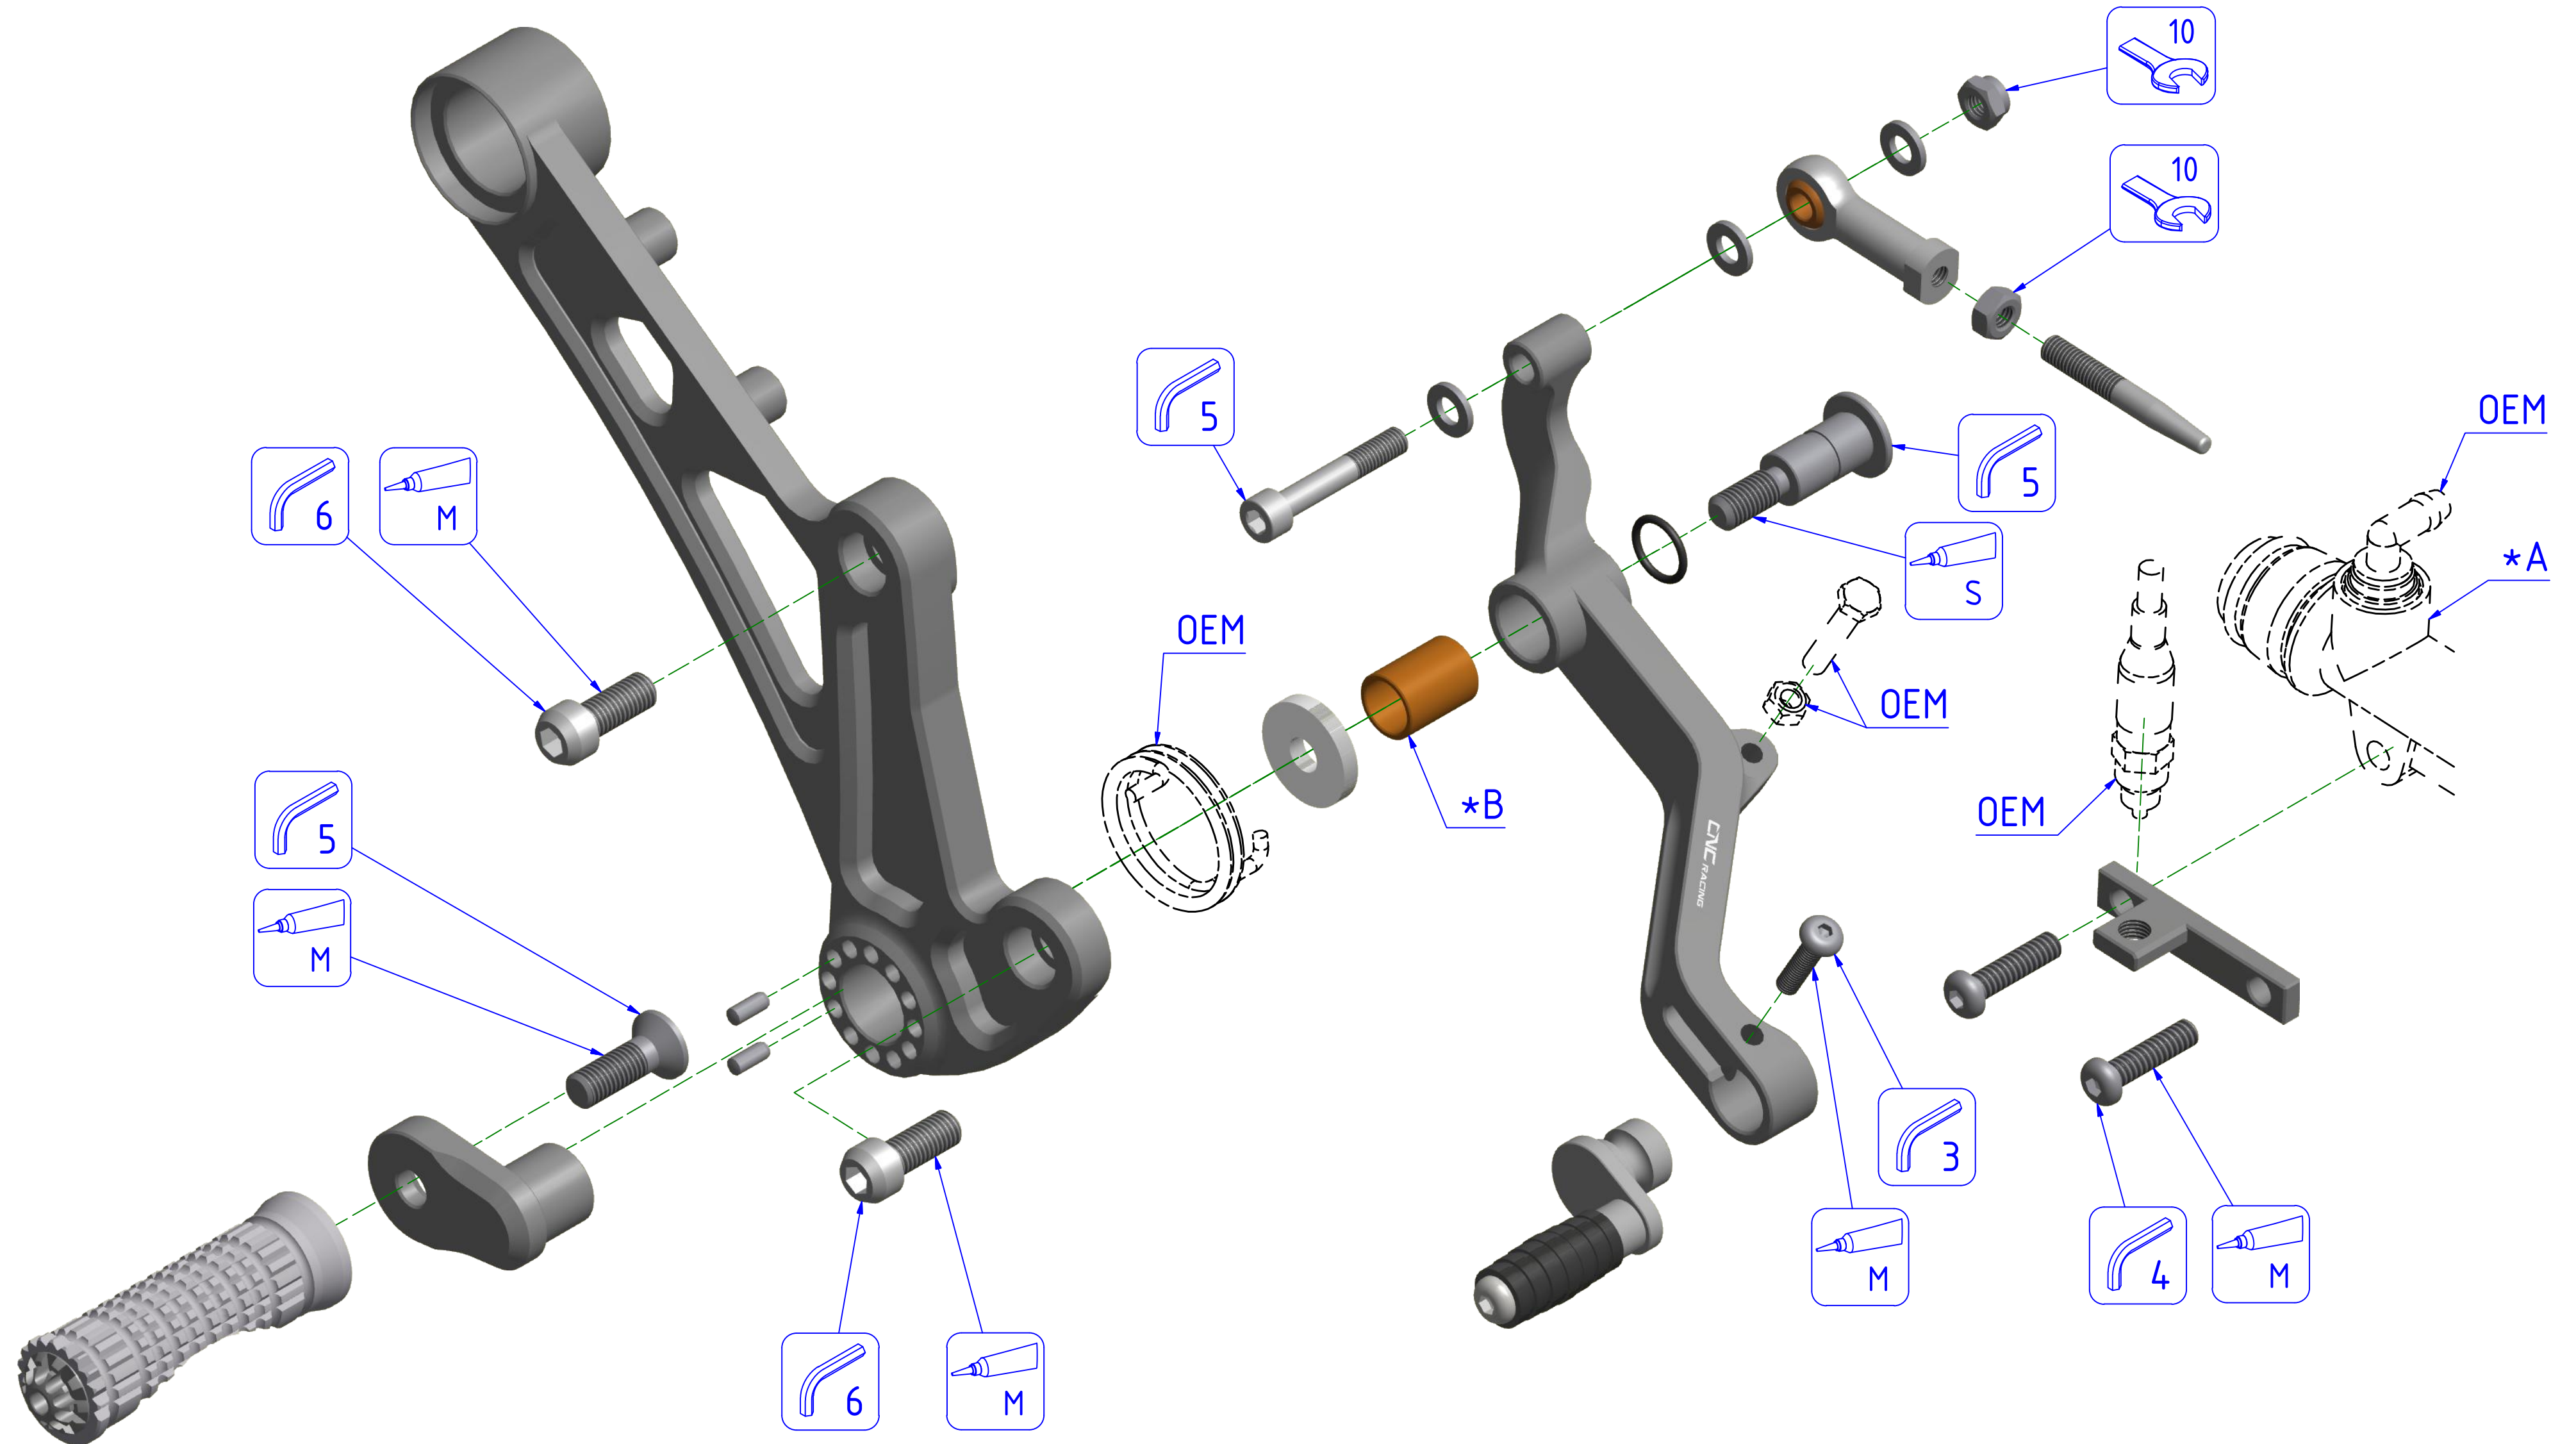

LATO DESTRO
RIGHT SIDE

ATTENZIONE: Il montaggio del prodotto deve essere eseguito da personale specializzato
WARNING: The mounting of the product it must be realized from staff specialist

LEGENDA / LEGEND

Bloccare con frenafilletti: L= Leggera - M= Media - S= Forte
Lock with the threadlocker: L= Light - M= Medium - S= Strong

*A = POMPA FRENO POSTERIORE
REAR BRAKE PUMP

*B = PREMONTATO NEL COMPONENTE YP00035001B
PRE-MOUNTED IN COMPONENT YP00035001B

ART:
PE222

ISTRUZIONI / INSTRUCTIONS

PEDANE REGOLABILI
ADJUSTABLE REAR SETS

LATO SINISTRO
LEFT SIDE

ATTENZIONE: Il montaggio del prodotto deve essere eseguito da personale specializzato
WARNING: The mounting of the product it must be realized from staff specialist

LEGENDA / LEGEND

Bloccare con frenafretilletti: L= Leggera - M= Media - S= Forte
Lock with the threadlocker: L= Light - M= Medium - S= Strong

*A = PREMONTATO NEL COMPONENTE YP00034801B
PRE-MOUNTED IN COMPONENT YP00034801B