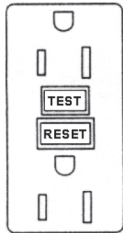

NEMA 5-15R GFCI
15 Amp 125 Volt
GFCI Receptacle
Straight Blade