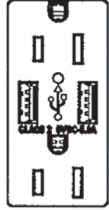

15 Ampere

20 Ampere

30 Ampere

NEMA 5-15R DPLX

15 Amp
125 Volt
Duplex
Receptacle
Straight Blade

NEMA 5-15R DPLX USB

NEMA 5-20R DPLX

20 Amp
125 Volt
Duplex
Receptacle
Straight Blade

NEMA 5-20R DPLX USB

NEMA L5-30R
30 Amp 125 Volt
Single Receptacle
Twist-Lock®

NEMA 5-15R GFCI
15 Amp 125 Volt
GFCI Receptacle
Straight Blade

NEMA 5-20R GFCI
20 Amp 125 Volt
GFCI Receptacle
Straight Blade