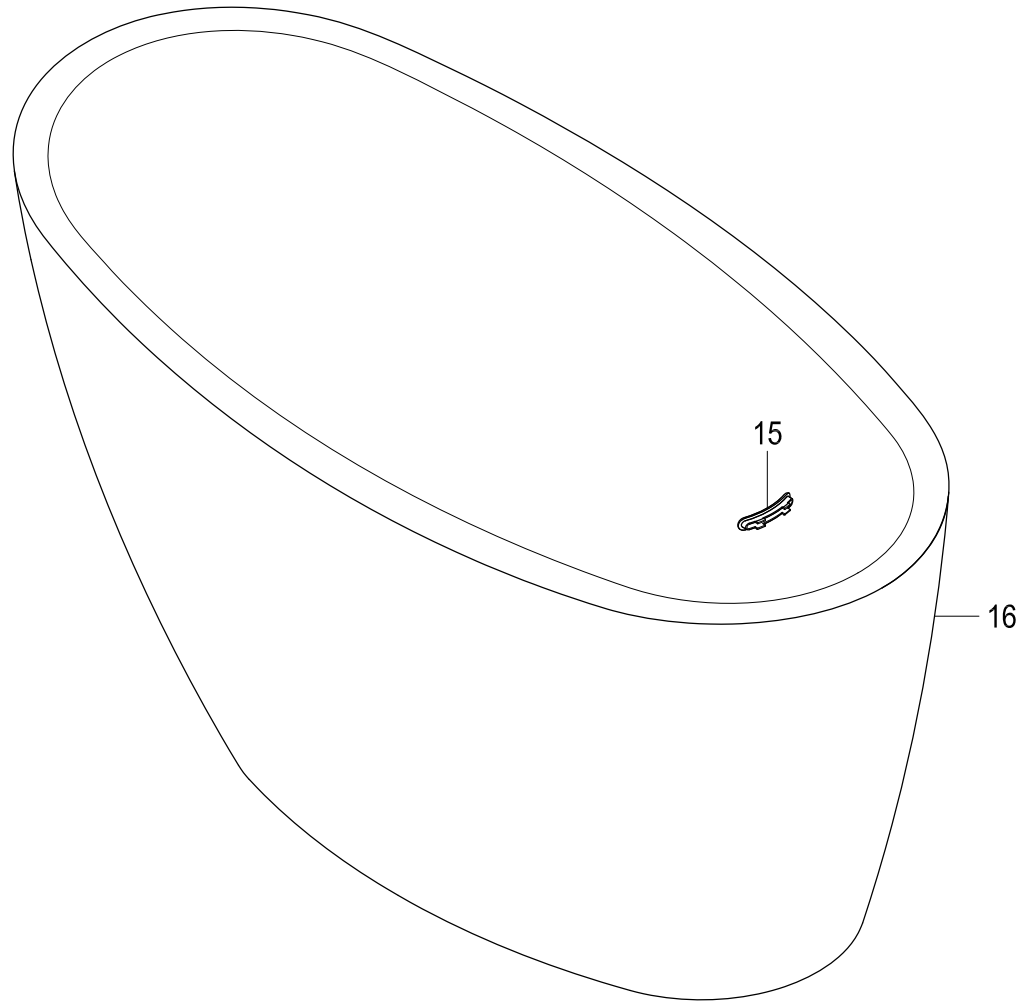

# VTRS482627

48" Acrylic Freestanding Tub with Drain

Part #	QTY
1.	1
2.	1
3.	1
4.	1
5.	1
6.	1
7.	1
8.	1
9.	1
10.	1
11.	1
12.	4
13.	2
14.	2
15.	1
16.	1