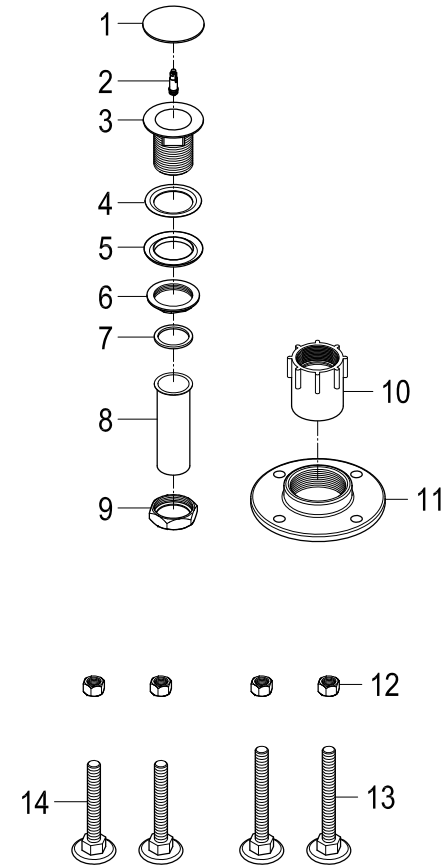

# VTRS482627

48" Acrylic Freestanding Tub with Drain

Part #	QTY
1.	1
2.	1
3.	1
4.	1
5.	1
6.	1
7.	1
8.	1
9.	1
10.	1
11.	1
12.	4
13.	2
14.	2
15.	1
16.	1