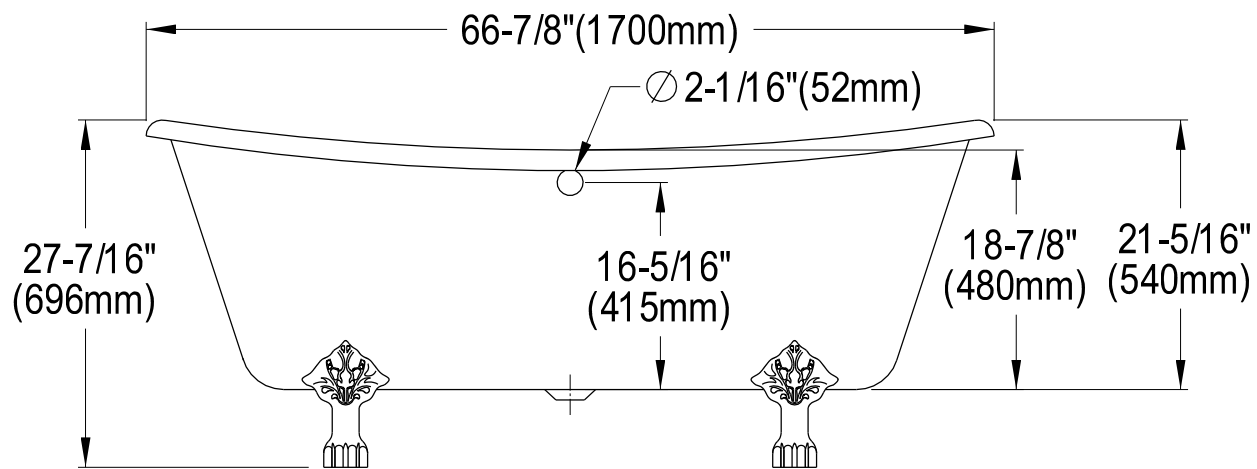

VCTND6728NH1,5,8

67" Cast Iron Bathtub

Section A-A