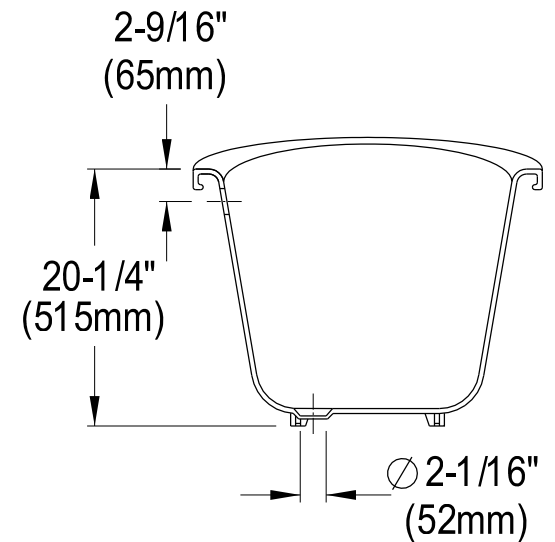

VCTND6728NH1,5,8

67" Cast Iron Bathtub

Section A-A