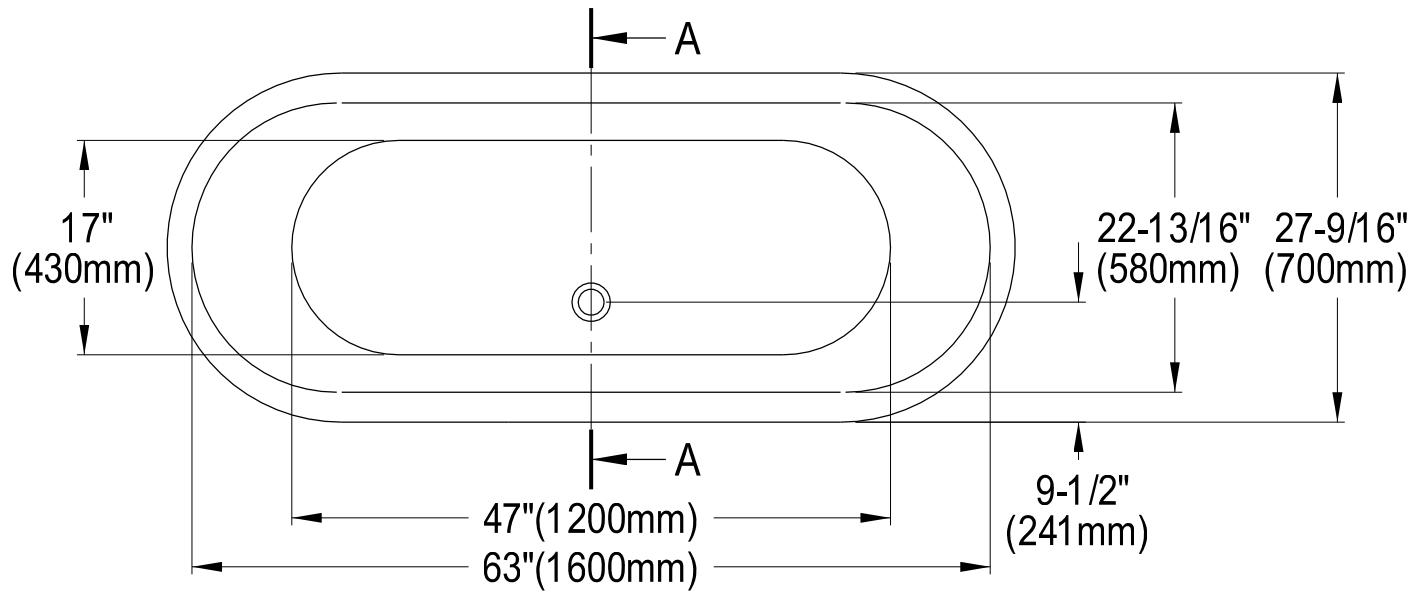

VCTND6728NH1,5,8

67" Cast Iron Bathtub

Section A-A