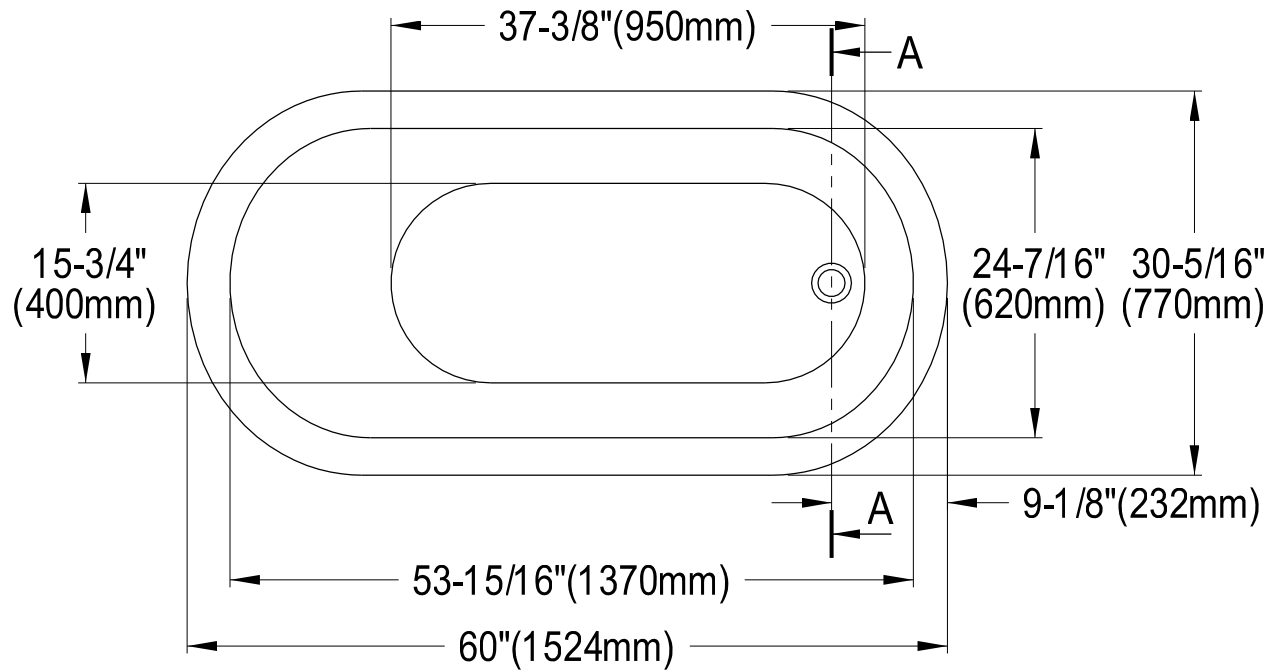

VCTND6030NT1,5,8

60" Cast Iron Bathtub

Section A-A

Ref# VCTND6030NT1,5,8 | 2013-10-C