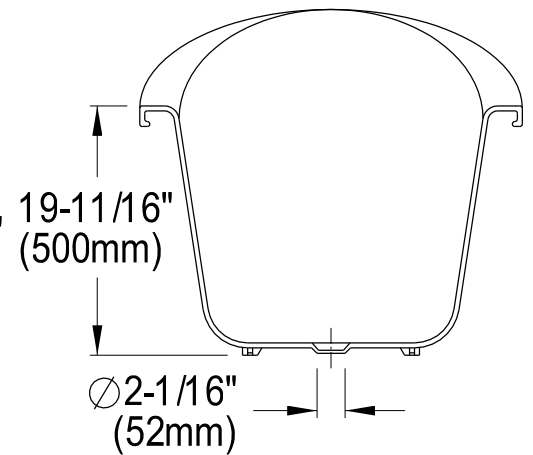

VCTND6030NT1,5,8

60" Cast Iron Bathtub

Section A-A

Ref# VCTND6030NT1,5,8 | 2013-10-C