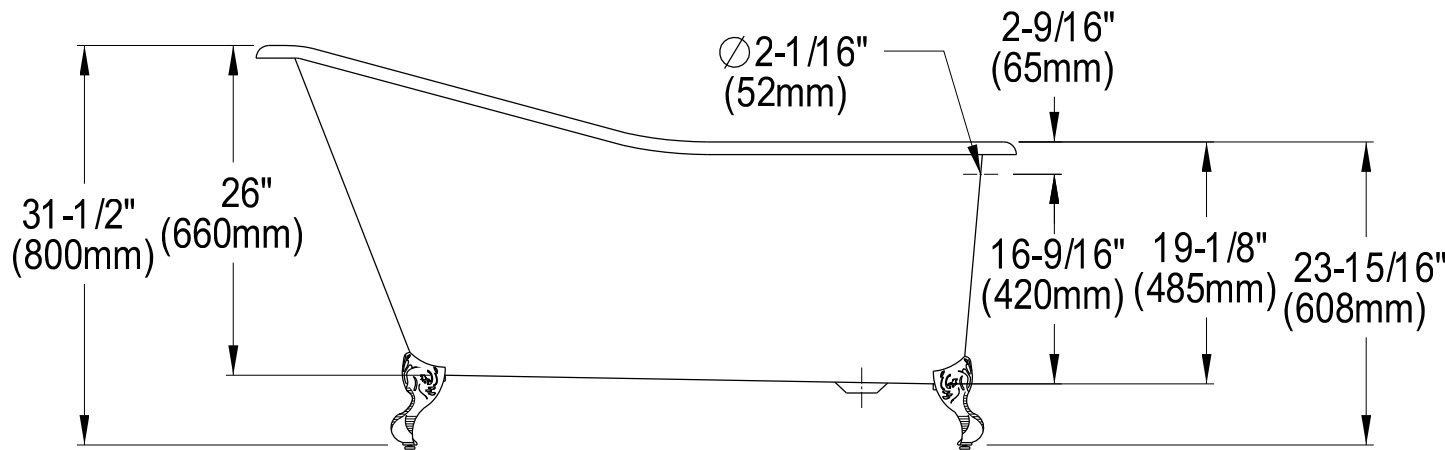

VCTND6030NT1,5,8

60" Cast Iron Bathtub

Section A-A

Ref# VCTND6030NT1,5,8 | 2013-10-C