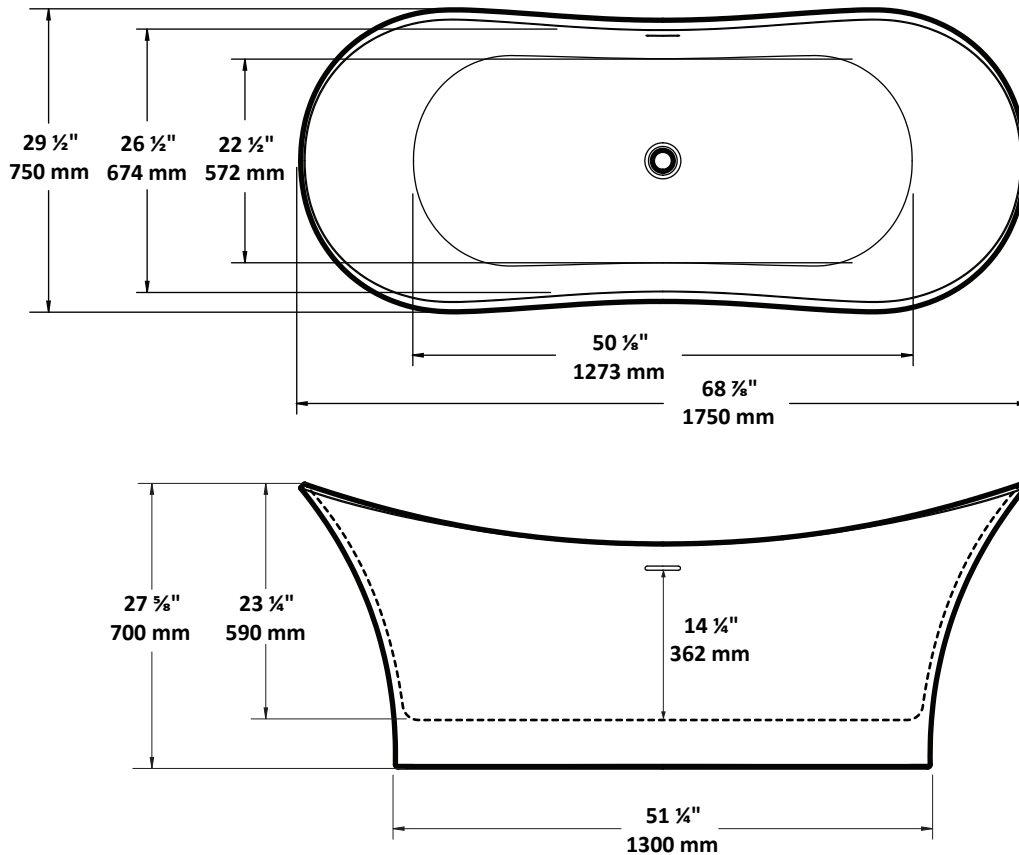

Servicio solo en Inglés y Francés

BT-6520

Solid surface bathtub

Baignoire en surface solide

- Solid surface construction
- Clean and contemporary design
- Symmetrical backrests
- Freestanding installation
- Adjustable feet
- Chrome drain included
- Integrated overflow
- CUPC certified

- Construction en résine
- Design épuré et contemporain
- Dossiers symétriques
- Installation autoportante
- Patins de nivellement
- Drain chrome inclus
- Trop plein intégré
- Certifié CUPC

* Dimensions may vary +/- 1/4" (6mm) / Les dimensions peuvent varier de +/- 1/4" (6mm)