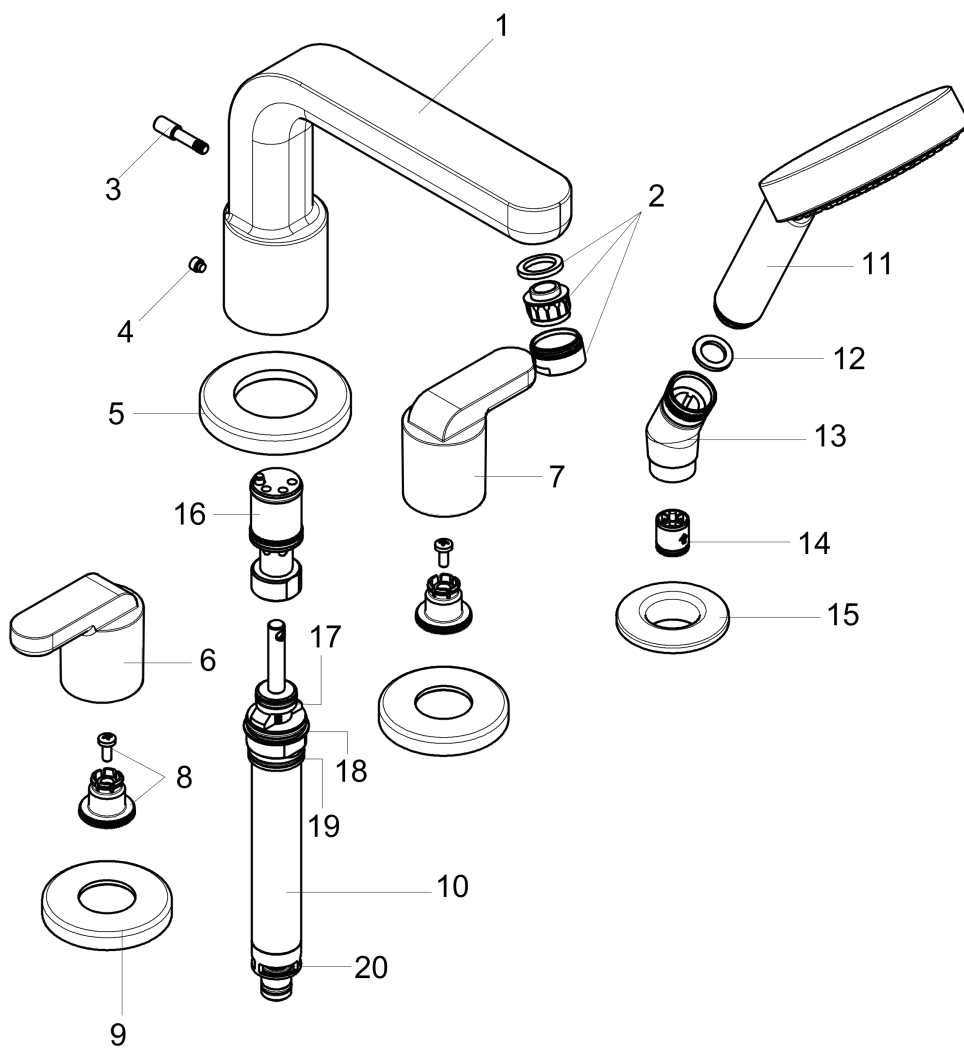

Metris S
Metris S 4-Hole Roman Tub Set Trim with Lever Handles
Finishes : **chrome** Part no. : **31448001**

Exploded drawing

Year of production: >04/07

Metris S

Metris S 4-Hole Roman Tub Set Trim with Lever Handles

Finishes : **chrome** Part no. : **31448001**

Spare parts list

Year of production: >04/07

Pos.	Description	Part no.	Price	PU
1	spout cpl.	98956000	-	1
2	aerator M24x1 (25 l/min)	13956000	-	1
3	diverter knob	96774000	-	1
4	hollow set screw M6x6	97660000	-	1
5	escutcheon Ø 70 mm	97779000	-	1
6	handle	31105000	-	1
7	handle	31106000	-	1
8	handle fixing set	94184000	-	1
9	escutcheon	31098000	-	1
10	selector assy	96775000	-	1
11	handshower	28504000	-	1
12	filter packing	94246000	-	1
13	shower holder	28071000	-	1
14	set of non return valves DW 15	94074000	-	1
15	escutcheon Ø 52 mm	97159000	-	1
16	guide tube	92214000	-	1
17	O-Ring 14x2,5	98189000	-	1
18	O-Ring 23x2,5	98183000	-	1
19	O-Ring 22x2	98185000	-	1
20	O-ring 9x2,5	98217000	-	1