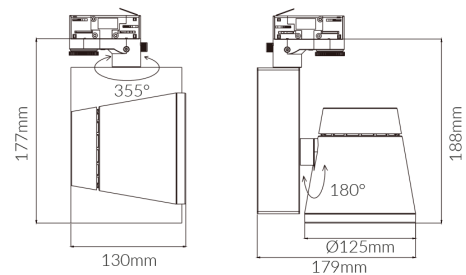

### Product Specifications

<b>Luminaire efficacy</b>	131 lm/W
<b>SKU</b>	VLTL-320-1-3K
<b>Track type</b>	3 Circuit
<b>Product Series</b>	VLTL-320-SERIES
<b>EAN</b>	9340994015453
<b>Light Colour</b>	Warm White
<b>Wattage</b>	32 W
<b>Lumen output</b>	4200 lm
<b>IP rating</b>	20
<b>Colour Temperature</b>	3000 K
<b>CRI</b>	80
<b>Beam Angle</b>	40 Degrees
<b>Trim colour</b>	White
<b>Diameter</b>	125 mm
<b>Length</b>	188 mm
<b>Width</b>	179 mm
<b>Height</b>	130 mm
<b>Lifespan</b>	50000 Hours
<b>Warranty</b>	5 Years
<b>Weatherproof</b>	Non-weatherproof
<b>Mounting type</b>	Track
<b>LED source</b>	SHARP
<b>Dimmable</b>	Non Dimmable
<b>EMC</b>	EN55015
<b>Material</b>	High Strength Aluminium
<b>Lamp Type</b>	LED
<b>Input voltage</b>	220V-240V AC 50HZ
<b>Working temperature</b>	-20°C ~ 50°C

### Dimensional Drawings

*Photometric information available upon request*