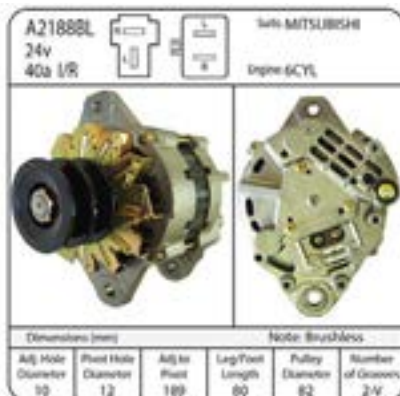

A2187

ALTERNATOR 24V 30A MIT 6D10/22
Manufacturer: Mitsubishi

A2188

ALT 24V40AMP MITSU D/PULLEY
Manufacturer: Mitsubishi

MITSUBISHI

A2188-60

ALT 24V 60AMP MITSU
D/PULLEY MD
Manufacturer: Mitsubishi

A2188BL