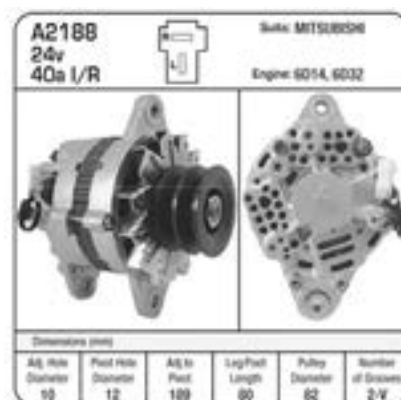

A2187

ALTERNATOR 24V 30A MIT 6D10/22
Manufacturer: Mitsubishi

A2188

ALT 24V40AMP MITSU D/PULLEY
Manufacturer: Mitsubishi

MITSUBISHI

A2188-60

ALT 24V 60AMP MITSU
D/PULLEY MD
Manufacturer: Mitsubishi

A2188BL