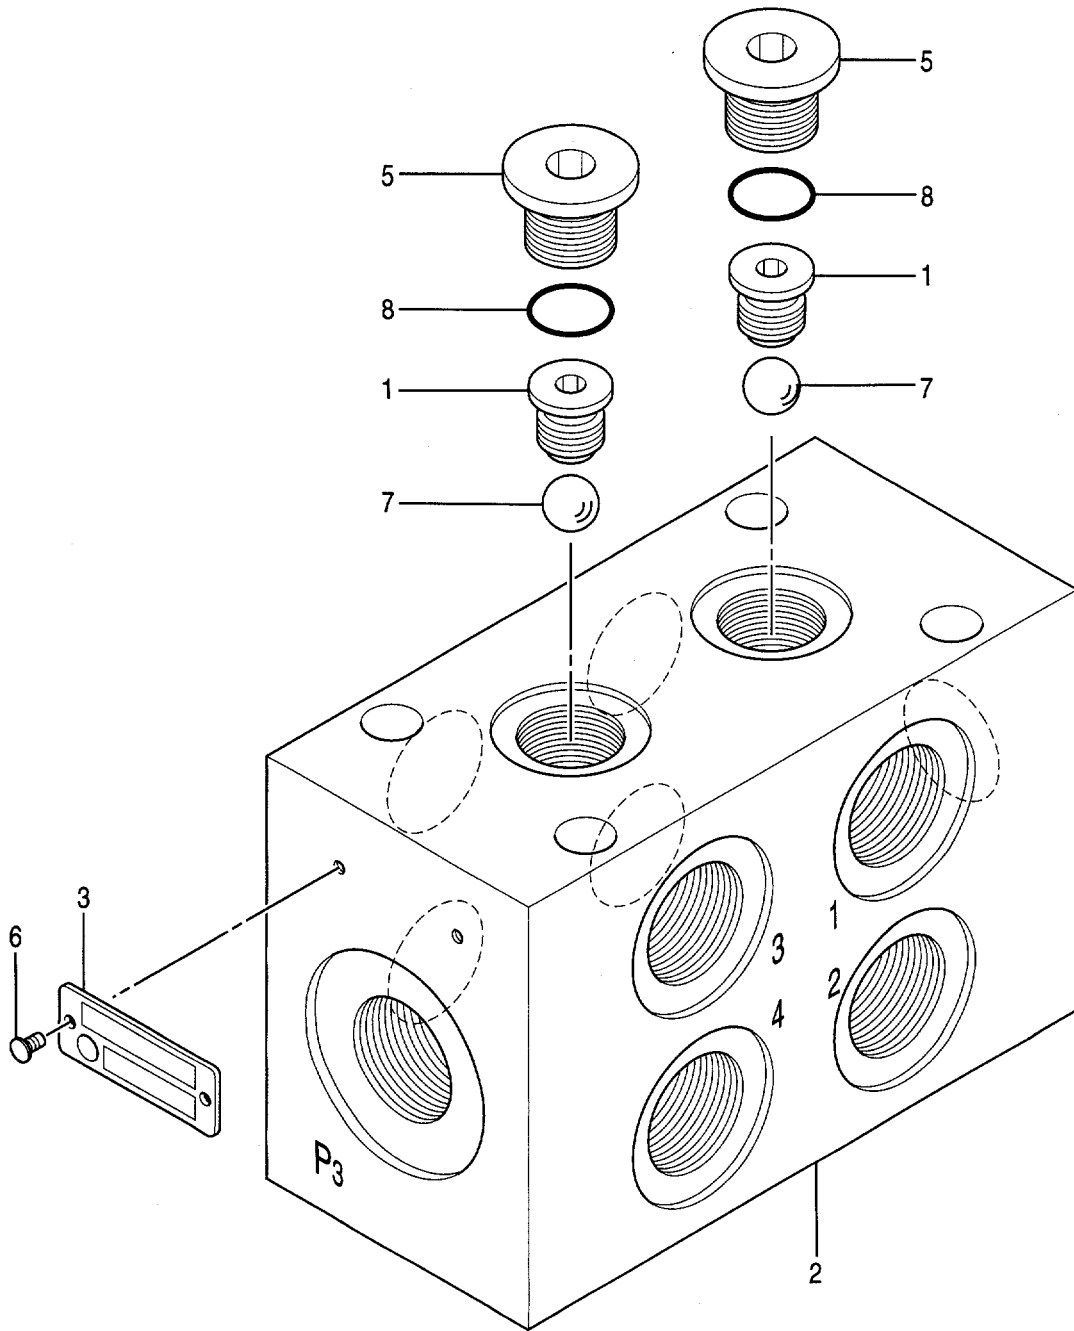

バルブ ; シヤトル
VALVE ; SHUTTLE

バルブ ; シャトル
VALVE ; SHUTTLE

07001-

符号 ITEM	部品番号 PART NO.	部 品 名 PART NAME	コード CODE	数量 Q'TY	サービス コード S . C	適用号機 SERIAL NO.	互 換 性 ICA	代 替 部 品 REPLACEABLE PART	
								部品番号 PART NO.	数量 Q'TY
	4299721	VALVE ; SHUTTLE	0627100A	1					
1	0614101	・SEAT		2					
2	0627101	・BODY		1					
3	0420504	・NAME-PLATE		1					
5	0314205	・PLUG		2					
6	0208717	・SCREW ; DRIVE		2					
7	0253304	・BALL ; STEEL		2					
8	957366	・O-RING		2					