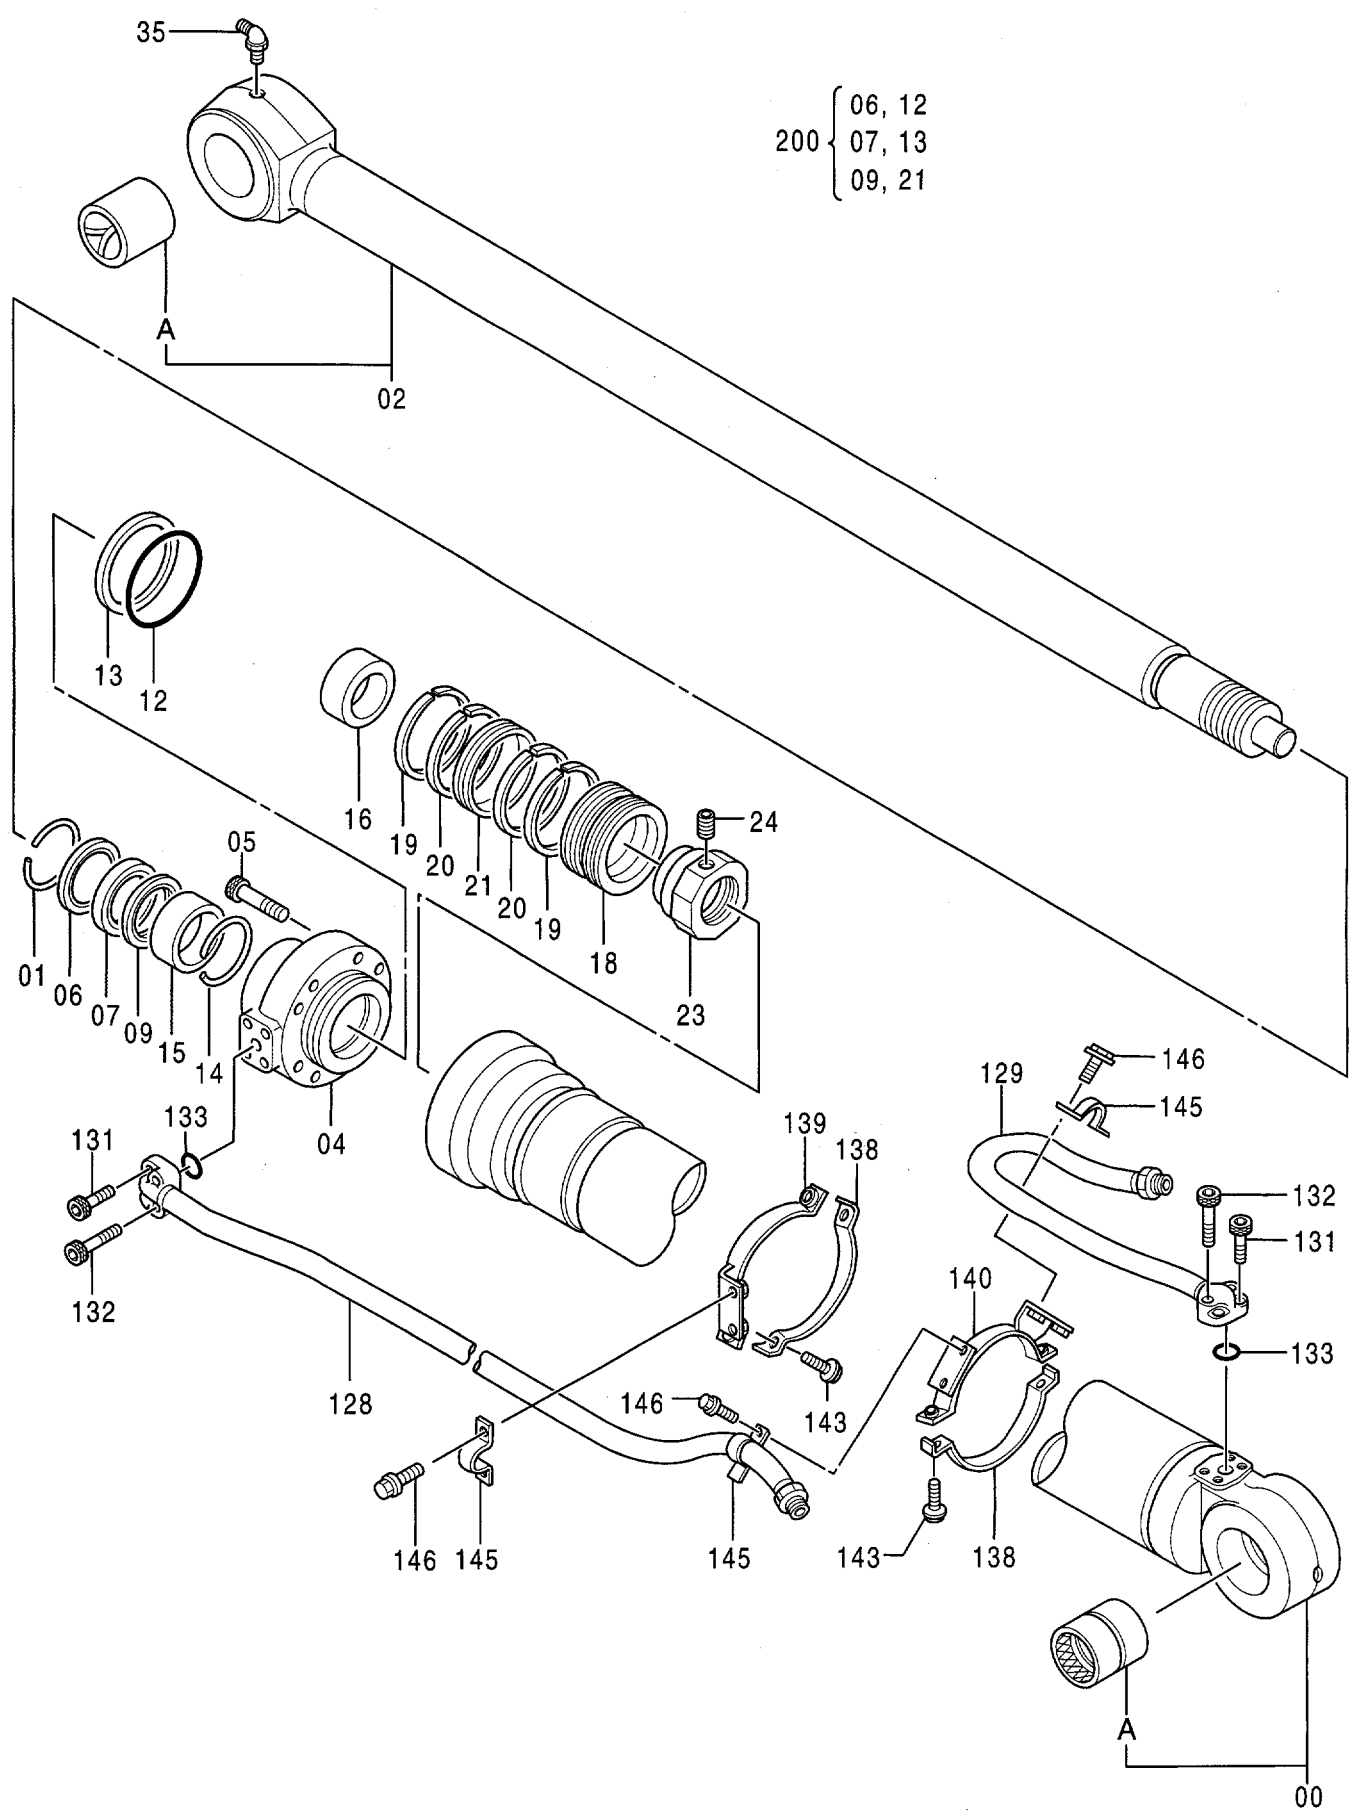

063A

シリンダ ; アーム
CYL. ; ARM

シリンダ ;アーム
CYL. ;ARM

07001-

符号 ITEM	部品番号 PART NO.	部品名 PART NAME	コード CODE	数量 QTY	サービス コード S.C	適用号機 SERIAL NO.	互換性 ICA	代替部品 REPLACEABLE PART	
								部品番号 PART NO.	数量 QTY
	9122617	CYL. ;ARM <For assembly of machine>	9122617C	1			I	9124833	1
	(9124833)	CYL. ;ARM <For transportation>		1					
00-35	9123157	·CYL. (PIPELESS) <For assembly of machine>		1			I	9127654	1
00-35	(9127654)	·CYL. (PIPELESS) <For transportation>		1	S				
00	7017425	··TUBE;CYL. (WITH BUSHING) <For assembly of machine>		1			I	9127657	1
00	(9127657)	··TUBE;CYL. (WITH BUSHING) <For transportation>		1	S				
00A	3069670	···BUSHING		1					
01	4369510	··RING;RETAINING		1	#	HL703624-			
02	7027218	··ROD;PISTON (WITH BUSHING)		1					
02A	3036659	···BUSHING		1					
04	1015997	··HEAD;CYL.		1		-HL703623			
04	1023029	··HEAD;CYL.		1	#	HL703624-			
05	M342700	··BOLT;SOCKET		8					
06	4348206	··SEAL;DUST		1	K	*1	I	4194615	1
06	4194615	··SEAL;DUST		1	K	*2			
06	4348206	··SEAL;DUST		1	#K	HL703624-			
07	4194616	··SEAL		1	K				
09	4265014	··RING		1	K				
12	4140485	··O-RING		1	K	-HL703623			
12	4374778	··O-RING		1	#K	HL703624-			
13	4144056	··RING;BACK-UP		1	K	-HL703623			
14	4265019	··RING;RETAINING		1					
15	4284534	··BUSHING		1					
16	4194628	··RING;CUSHION		1					
18	3036604	··PISTON		1					
19	4194624	··RING;TEFLON		2					
20	4194623	··RING;WEAR		2					
21	4194620	··RING;SEAL		1	K				
23	3062096	··NUT		1					
24	4201806	··SCREW;SET		1					
35	J75581	··FITTING		1