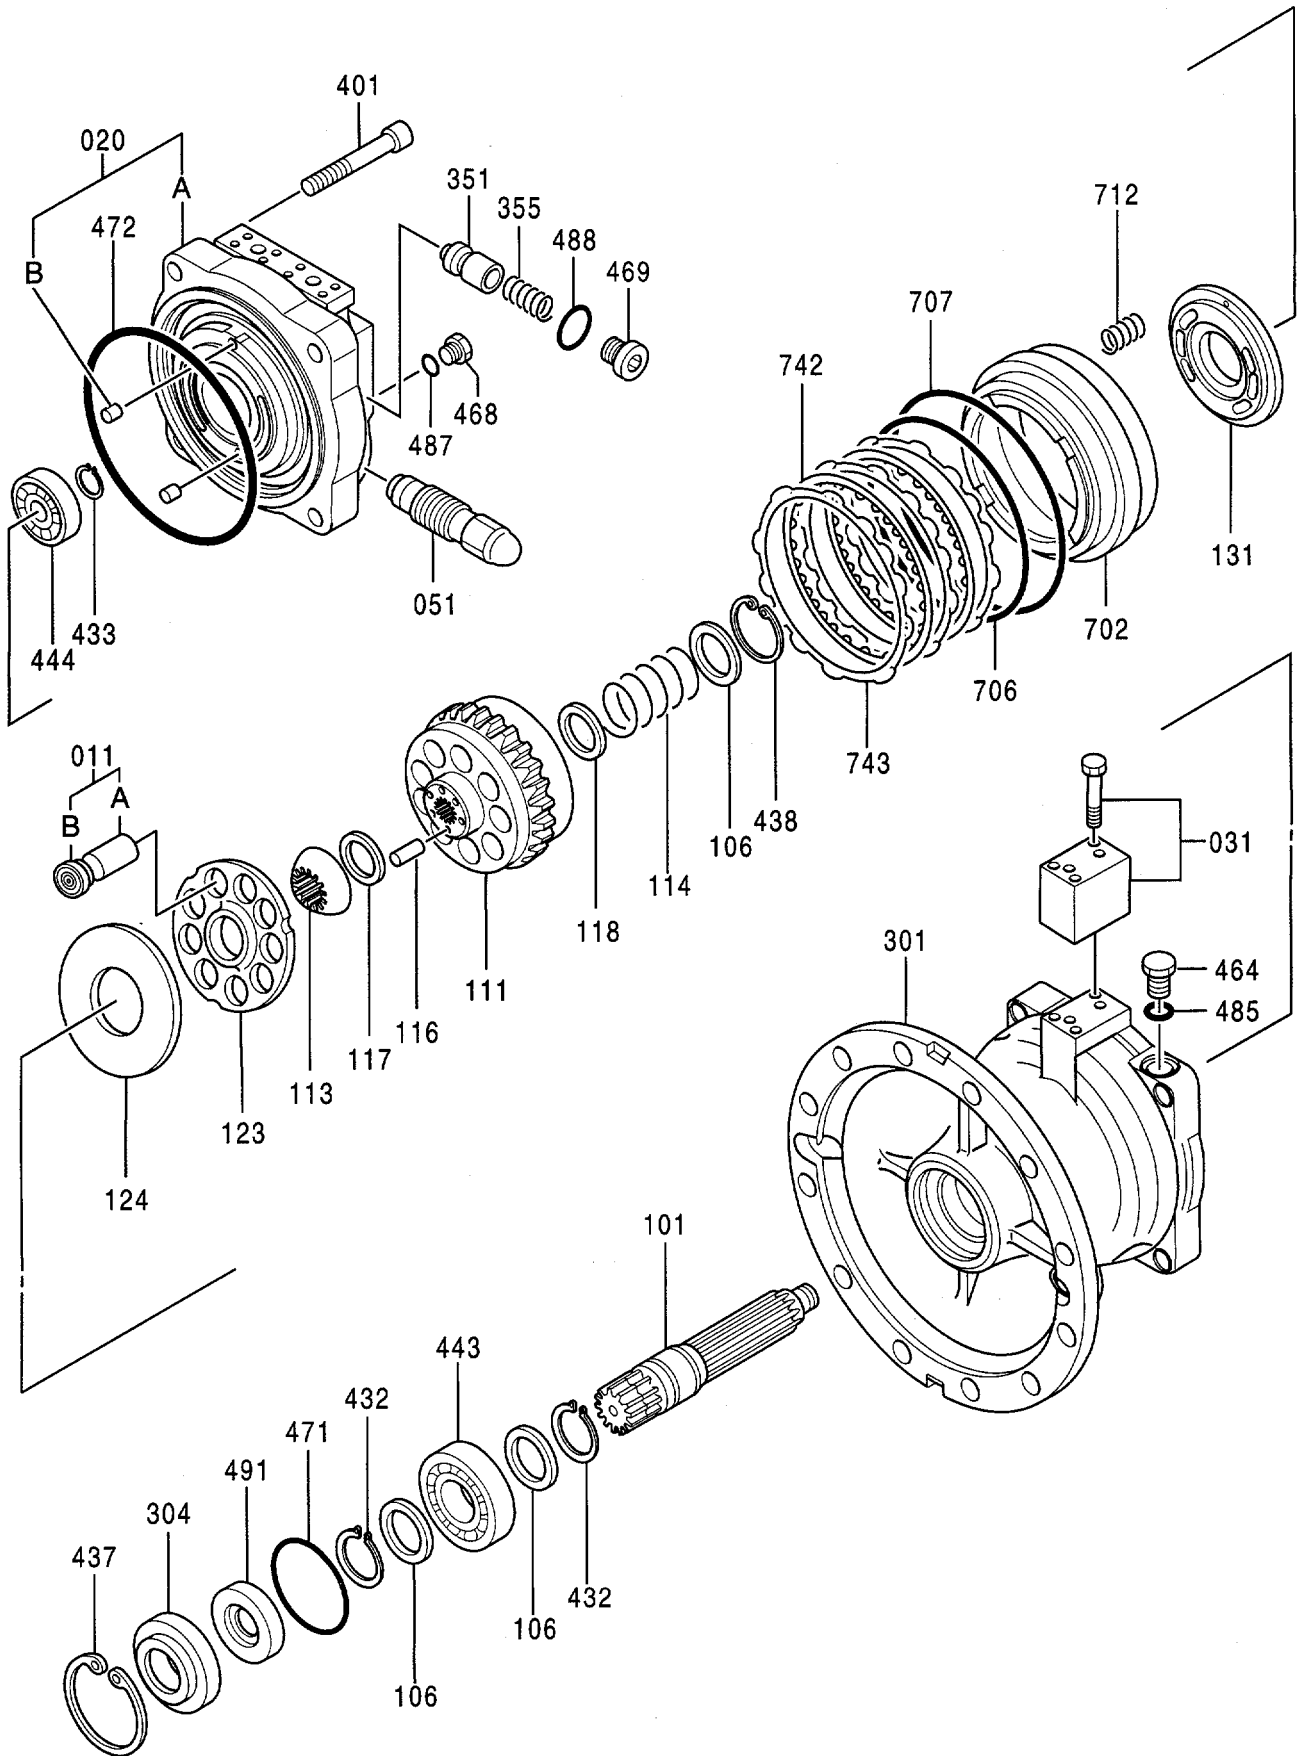

モータ;オイル (旋回)
MOTOR;OIL (SWING)

07001-

符号 ITEM	部品番号 PART NO.	部 品 名 PART NAME	コード CODE	数量 QTY	サービス コード S.C	適用号機 SERIAL NO.	互 換 性 ICA	代 替 部 品 REPLACEABLE PART	
								部品番号 PART NO.	数量 QTY
	4294479	MOTOR;OIL	0496100A	1					
011	0365401	・PISTON SUB		9					
011A	++++++	・PISTON		1	D				
011B	++++++	・SHOE		1	D				
020	0365402	・CASING SUB		1					
020A	++++++	・CASING		1	D				
020B	++++++	・PIN		2	D				
031	0365303	・VALVE SUB		1					
051	0496101	・VALVE;RELIEF		2					
101	0365404	・SHAFT		1					
106	0365405	・SPACER		3					
111	0496104	・CYL.		1					
113	0365407	・BUSHING		1					
114	0365408	・SPRING		1					
116	0365409	・ROD;PUSH		12					
117	0365410	・SPACER		1					
118	0365411	・SPACER		1					
123	0365412	・PLATE		1					
124	0365413	・PLATE		1					
131	0496105	・PLATE		1					
301	0496102	・CASING		1					
304	0365416	・COVER		1					
351	0236006	・PLUNGER		2					
355	0236009	・SPRING		2					
401	0365417	・BOLT;SOCKET		4					
432	991345	・RING;RETAINING		2					
433	942517	・RING;RETAINING		1					
437	973069	・RING;RETAINING		1					
438	931346	・RING;RETAINING		1					
443	0353316	・BRG.;ROL.		1					
444	0365324	・BRG.		1					
464	0236014	・PLUG		1					
468	0236014	・PLUG		2					
469	0236015	・PLUG		2					
471	A811110	・O-RING		1					
472	0496103	・O-RING		1					
485	957366	・O-RING		1					
487	957366	・O-RING		2					
488	4506428	・O-RING		2					
491	0251914	・SEAL;OIL		1					

007B

モータ;オイル (旋回)
MOTOR;OIL (SWING)

0496100A