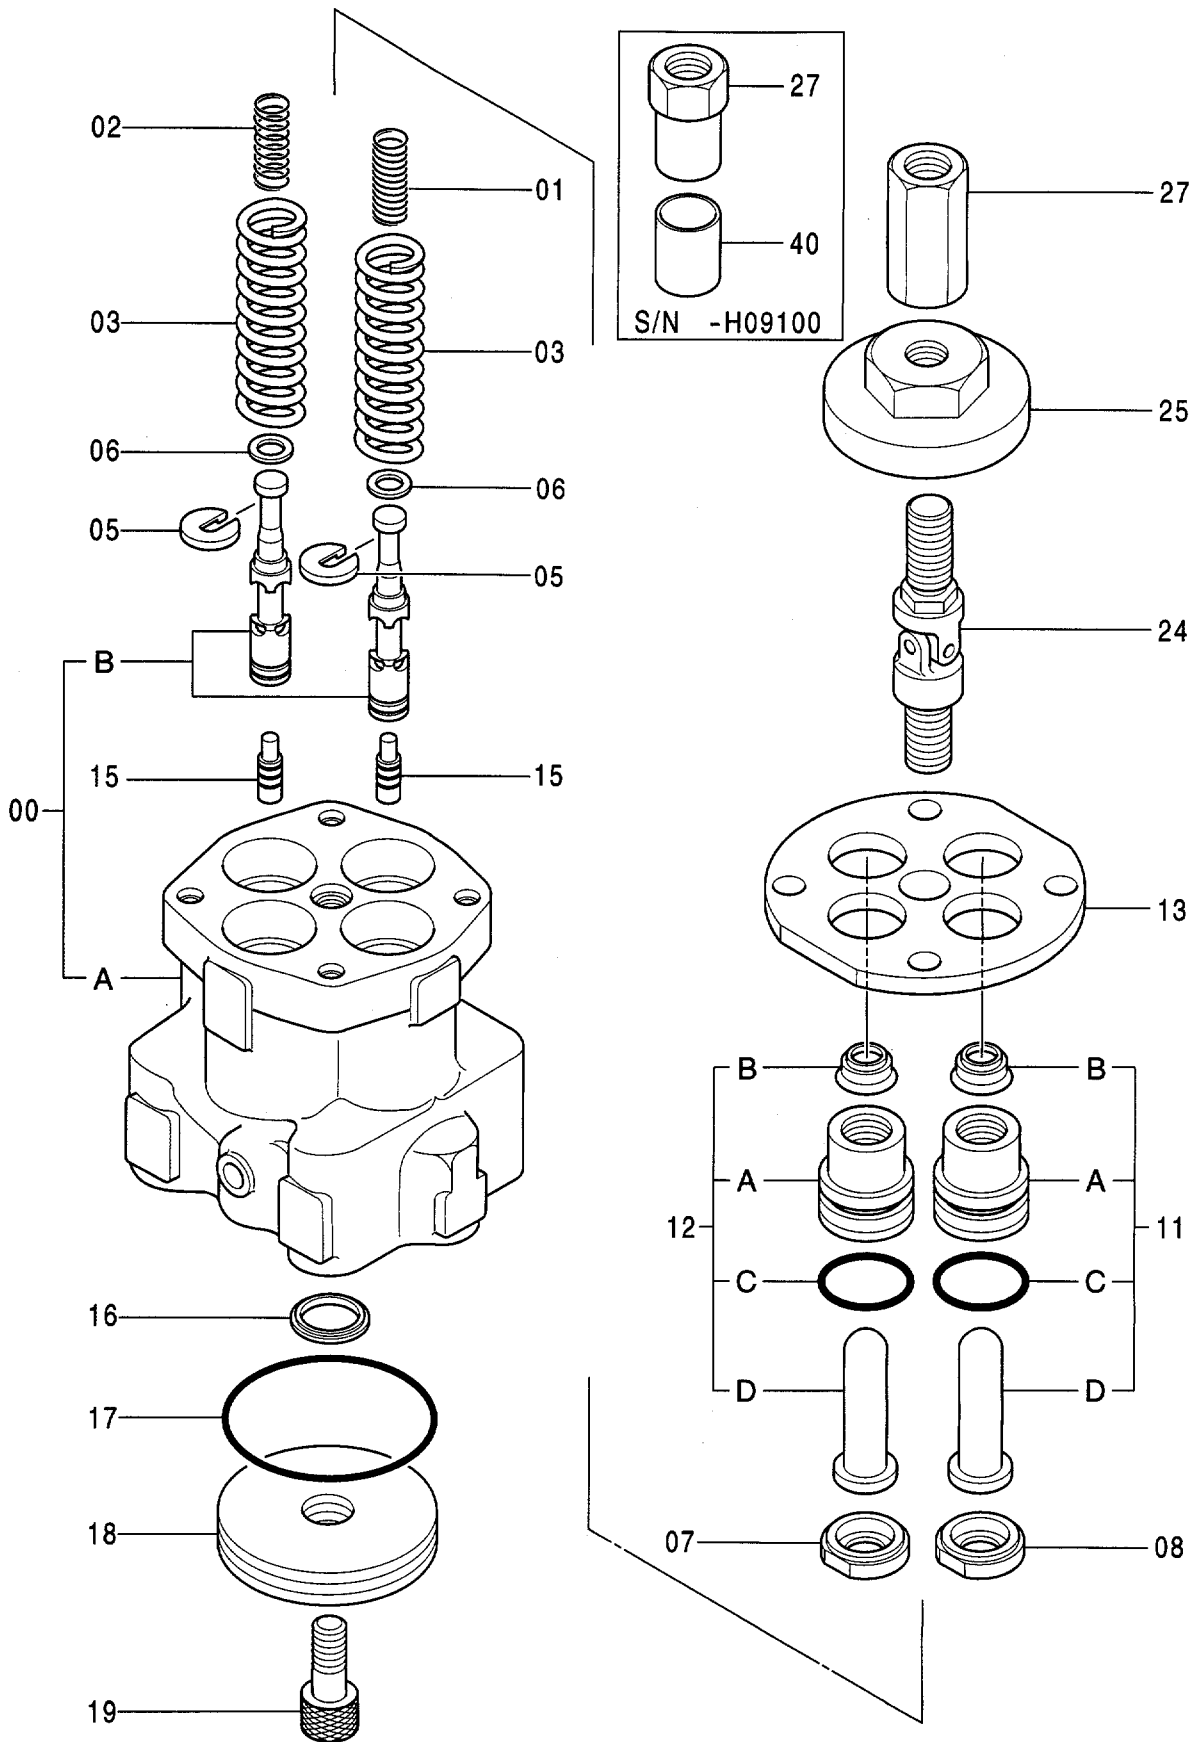

バルブ;パイロット
VALVE;PILOT

07001-

符号 ITEM	部品番号 PART NO.	部品名 PART NAME	コード CODE	数量 QTY	サービス コード S.C	適用号機 SERIAL NO.	互換性 ICA	代替部品 REPLACEABLE PART	
								部品番号 PART NO.	数量 QTY
	9134232	VALVE;PILOT <for assembly of machine>	9134232B	1			I	9134239	1
	(9134239)	VALVE;PILOT <for transportation>		1					
00	7024552	・CASING ASSY		1					
00A	+++++	・CASING		1	D				
00B	+++++	・SPOOL		4	D				
01	4201915	・SPRING;COMPRES. (1, 3 port)		2					
02	4166686	・SPRING;COMPRES. (2, 4 port)		2					
03	4195421	・SPRING;COMPRES.		4					
05	4286796	・SPACER		4					
06	4173208	・SHIM		20					
07	4177896	・GUIDE;SPRING (2, 4 port)		2					
08	4286797	・GUIDE;SPRING (1, 3 port)		2					
11	9107447	・PUSHER ASSY (1, 3 port)		2					
11A	3058790	・BUSHING		1					
11B	4276152	・SEAL;OIL		1					
11C	A810025	・O-RING		1					
11D	3058791	・PUSHER		1					
12	9108066	・PUSHER ASSY (2, 4 port)		2					
12A	3058790	・BUSHING		1					
12B	4276152	・SEAL;OIL		1					
12C	A810025	・O-RING		1					
12D	3051298	・PUSHER		1					
13	4269475	・PLATE		1					
15	4184929	・PISTON		4					
16	4286874	・SEAL;WASHER		1					
17	A810060	・O-RING		1					
18	4184954	・PLATE		1					
19	M341225	・BOLT;SOCKET		1					
24	4285209	・JOINT;UNIVERSAL		1					
25	4253746	・CAM		1					
27	4335240	・JOINT;SCREW		1					
27	4182067	・JOINT;SCREW		1		H09101-			
						-H09100	Y	4182067	1

031B

バルブ ; パイロット
VALVE ; PILOT

9134232B