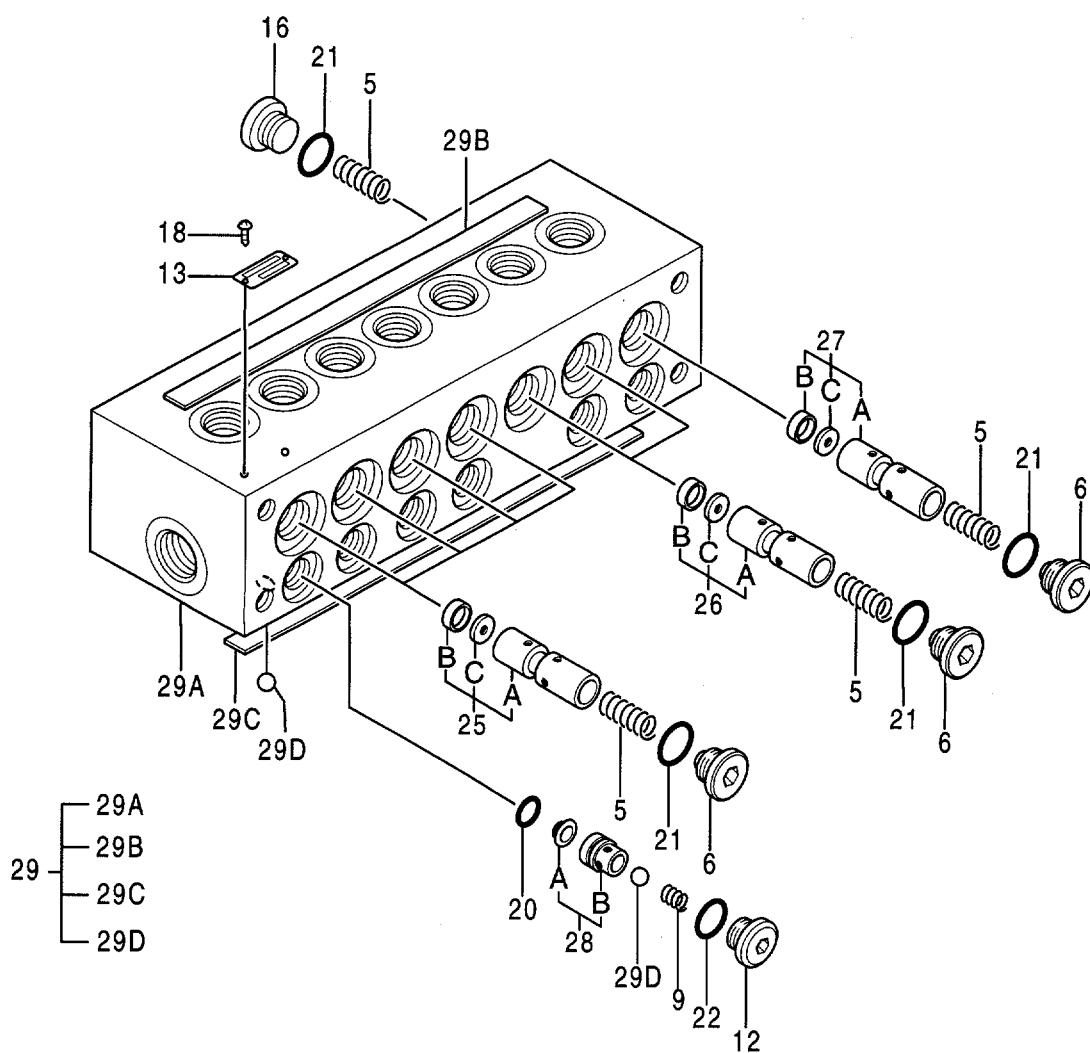

バルブ ; フロウコントロール
VALVE ; FC

バルブ ; フロウコントロール
VALVE;FC

07001-

符号 ITEM	部品番号 PART NO.	部品名 PART NAME	コード CODE	数量 QTY	サービス コード S.C	適用号機 SERIAL NO.	互換性 ICA	代替部品 REPLACEABLE PART	
								部品番号 PART NO.	数量 QTY
	4188552	VALVE;FC	0310200D	1					
5	0309801	・SPRING		14					
6	0309802	・PLUG		7					
9	0309803	・SPRING		6					
12	0309804	・PLUG		6					
13	++++++	・NAME-PLATE		1	D				
16	0309805	・PLUG		7					
18	0208717	・SCREW;DRIVE		2					
20	4506409	・O-RING		6					
21	4509180	・O-RING		14					
22	0228803	・O-RING		6					
25	0309807	・PLUNGER;SUB-ASS'Y (1-4 Port)		4					
25A	++++++	・・PLUNGER		1	D				
25B	++++++	・・RING		1	D				
25C	++++++	・・ORIFICE		1	D				
26	4212780	・PLUNGER;SUB-ASS'Y (5,6 Port)		2					
26A	++++++	・・PLUNGER		1	D				
26B	++++++	・・RING		1	D				
26C	++++++	・・ORIFICE		1	D				
27	4212781	・PLUNGER;SUB-ASS'Y (7 Port)		1					
27A	++++++	・・PLUNGER		1	D				
27B	++++++	・・RING		1	D				
27C	++++++	・・ORIFICE		1	D				
28	0309810	・FILTER ASS'Y		6					
28A	++++++	・・FILTER		1	D				
28B	++++++	・・SLEEVE		1	D				
29	0309811	・BODY;SUB-ASS'Y		1					
29A	++++++	・・BODY		1	D				
29B	0309812	・・SEAL		1					
29C	0309813	・・SEAL		1					
29D	0259914	・・BALL;STEEL		12