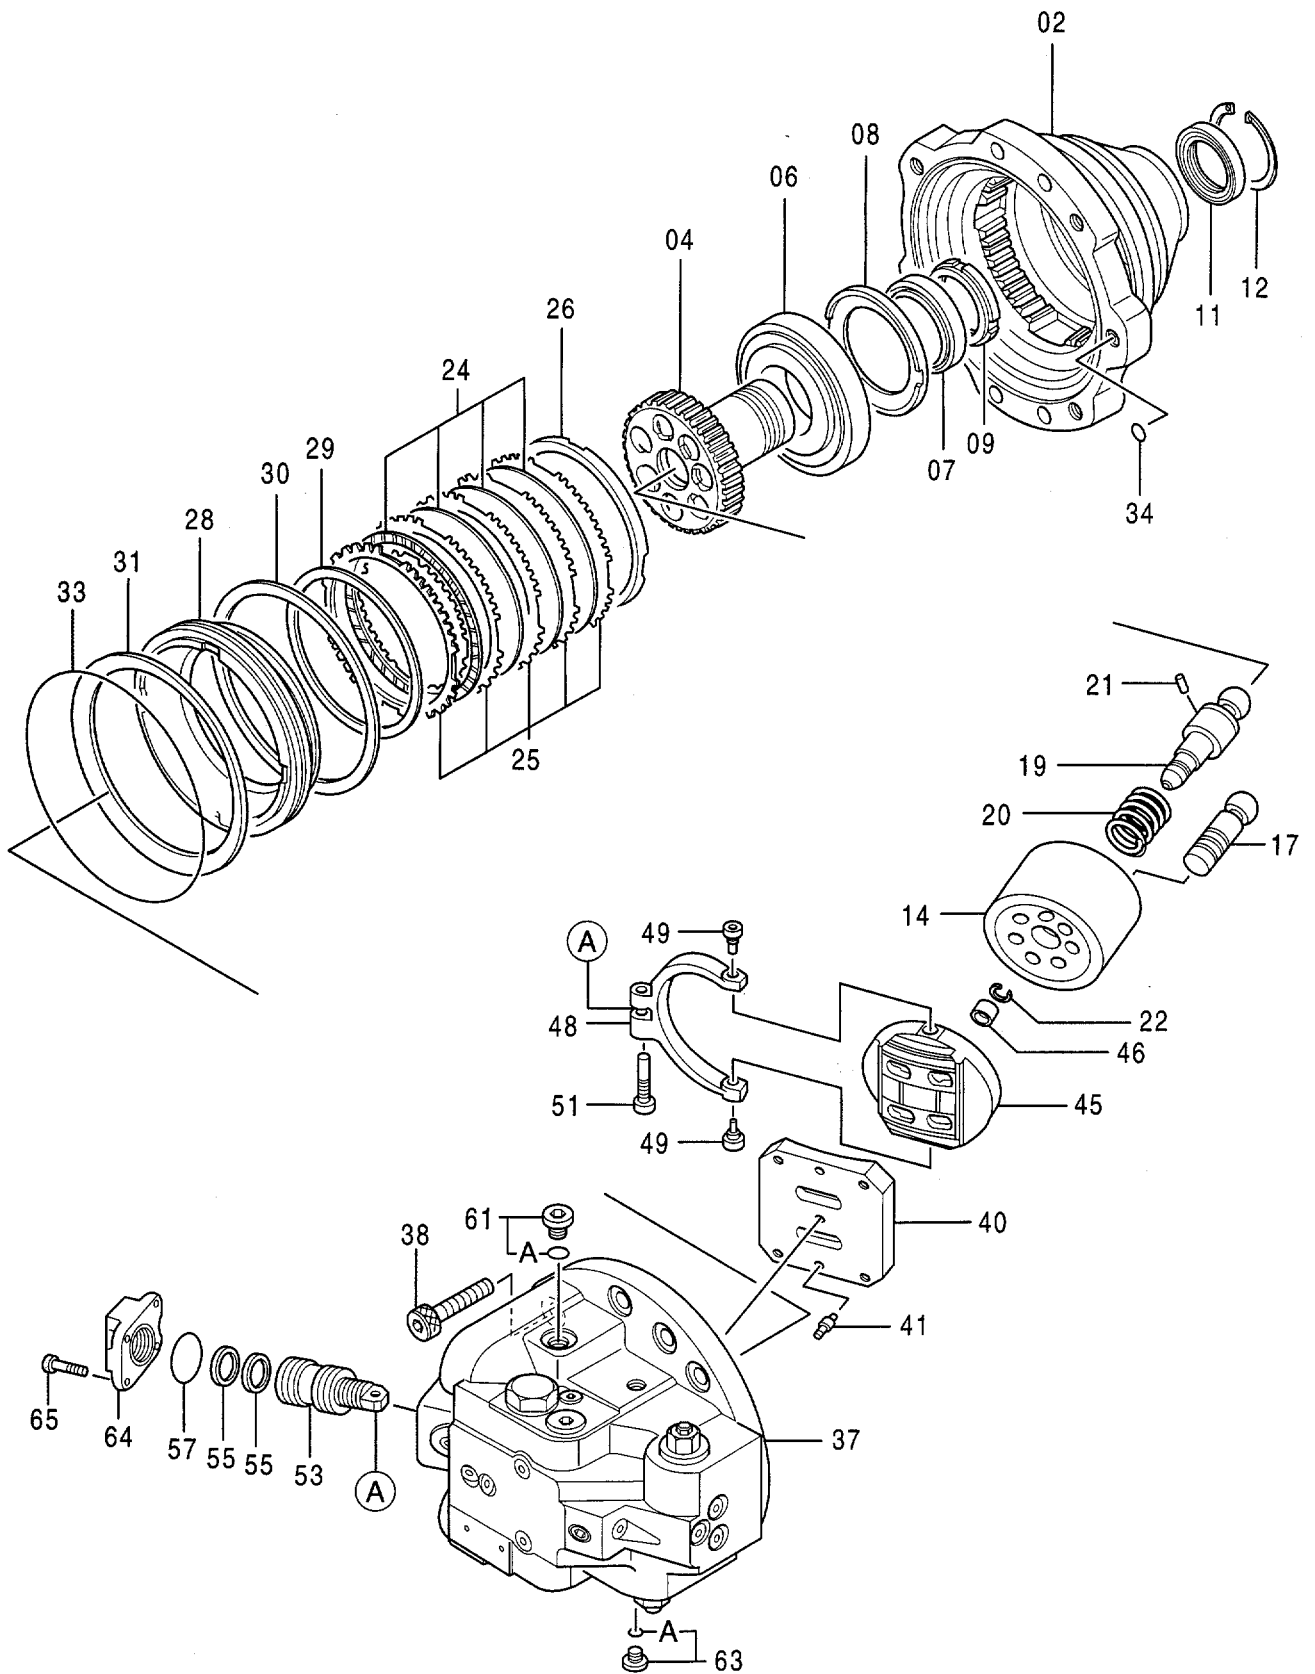

モータ;オイル (走行)
MOTOR;OIL (TRAVEL)

STD:07931-
LC :08003-

符号 ITEM	部品番号 PART NO.	部品名 PART NAME	コード CODE	数量 QTY	サービス コード S.C	適用号機 SERIAL NO.	互換性 ICA	代替部品 REPLACEABLE PART	
								部品番号 PART NO.	数量 QTY
	9149649	MOTOR;OIL <for assembly of machine>	9149649	1			1	9149690	1
	(9149690)	MOTOR;OIL <for transportation>		1	S				
02	1019564	・CASING;MOTOR		1					
04	2031327	・DISC;DRIVING		1					
06	4199108	・BRG.;ROL.		1					
07	4199072	・BRG.;ROL.		1					
08	4227550	・SPACER		1					
09	4191665	・NUT;BRG.		1					
11	4191666	・SEAL;OIL		1					
12	4038529	・RING;RETAINING		1					
14	2022744	・ROTOR		1					
17	8051275	・PISTON		7					
19	3060987	・SHAFT;CENTER		1					
20	4194362	・SPRING;COMPRES.		1					
21	4198956	・PIN		1					
22	4193062	・RING;RETAINING		1					
24	3036457	・PLATE;FRICTION		4					
25	3036456	・PLATE		5					
26	4193996	・SPACER		1					
28	3054504	・PISTON		1					
29	4252401	・D-RING		1					
30	4269474	・D-RING		1					
31	3054505	・SPRING;DISC		1					
33	4269473	・O-RING		1					
34	4506415	・O-RING		1					
37	9149645	・VALVE;BRAKE <for assembly of machine>	9149645	1			1	9149689	1
37	(9149689)	・VALVE;BRAKE <for transportation>		1	S				
38	M341850	・BOLT;SOCKET		4					
40	2035236	・PLATE		1					
41	4266256	・PIN;KNOCK		2					
45	2033787	・VALVE		1					
46	4234628	・BUSHING		1					
48	3053747	・LINK		1					
49	4255238	・PLUG		2					
51	4262561	・BOLT;REAMER		1					
53	9098902	・PISTON;SERVO	9098902A	1					

017B

モータ;オイル (走行)
MOTOR;OIL (TRAVEL)