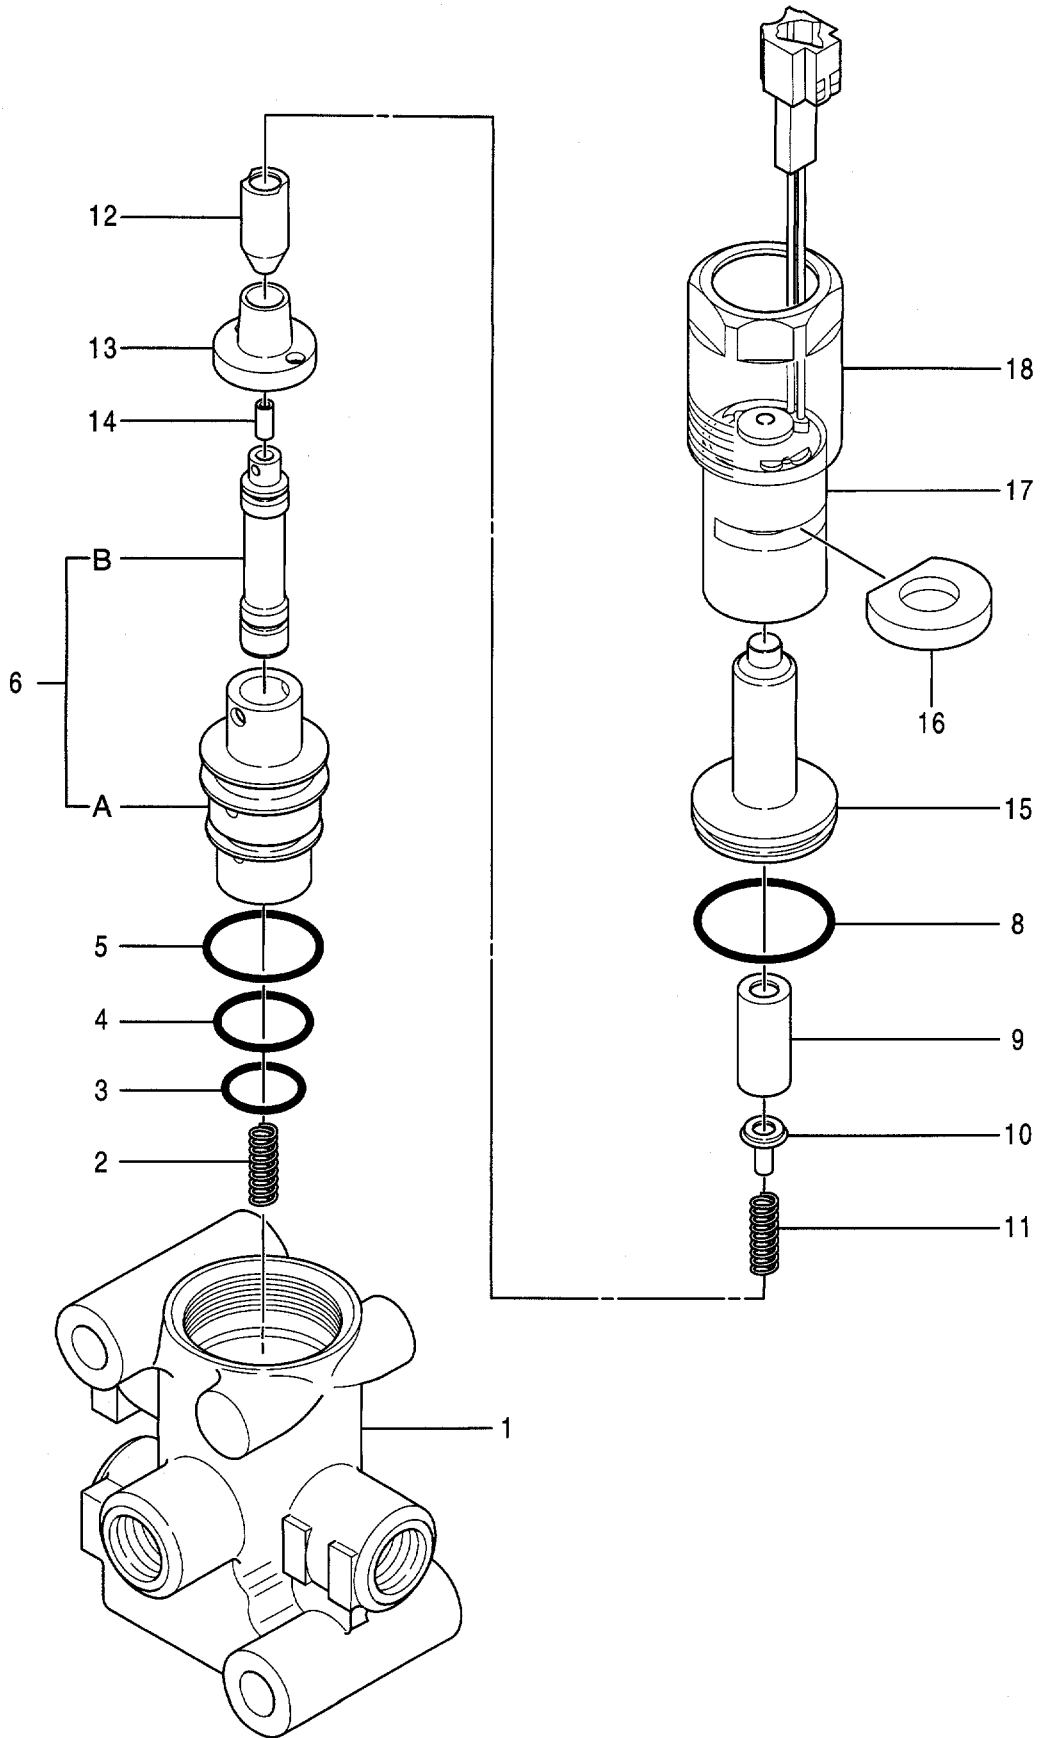

バルブ ; ソレノイド
VALVE ; SOLENOID

バルブ ; ソレノイド
VALVE ; SOLENOID

07001-

符号 ITEM	部品番号 PART NO.	部品名 PART NAME	コード CODE	数量 QTY	サービス コード S.C	適用号機 SERIAL NO.	互換性 ICA	代替部品 REPLACEABLE PART	
								部品番号 PART NO.	数量 QTY
	4342946	VALVE ; SOLENOID	0655400	1					
1	0328701	・HOUSING		1					
2	0308711	・SPRING		1					
3	4509180	・O-RING		1					
4	985099	・O-RING		1					
5	4028265	・O-RING		1					
6	0308712	・SPOOL ASS'Y		1					
6A	+++++	・BODY		1	D				
6B	+++++	・SPOOL		1	D				
8	0308713	・O-RING		1					
9	0308714	・PIPE		1					
10	0308715	・SEAT		1					
11	0308716	・SPRING		1					
12	0308717	・PLUNGER		1					
13	0308718	・STOPPER		1					
14	0308719	・ROD		1					
15	0308720	・HOUSING		1					
16	0308721	・SPACER		1					
17	0655401	・COIL		1					
18	0308724	・SCREW		1