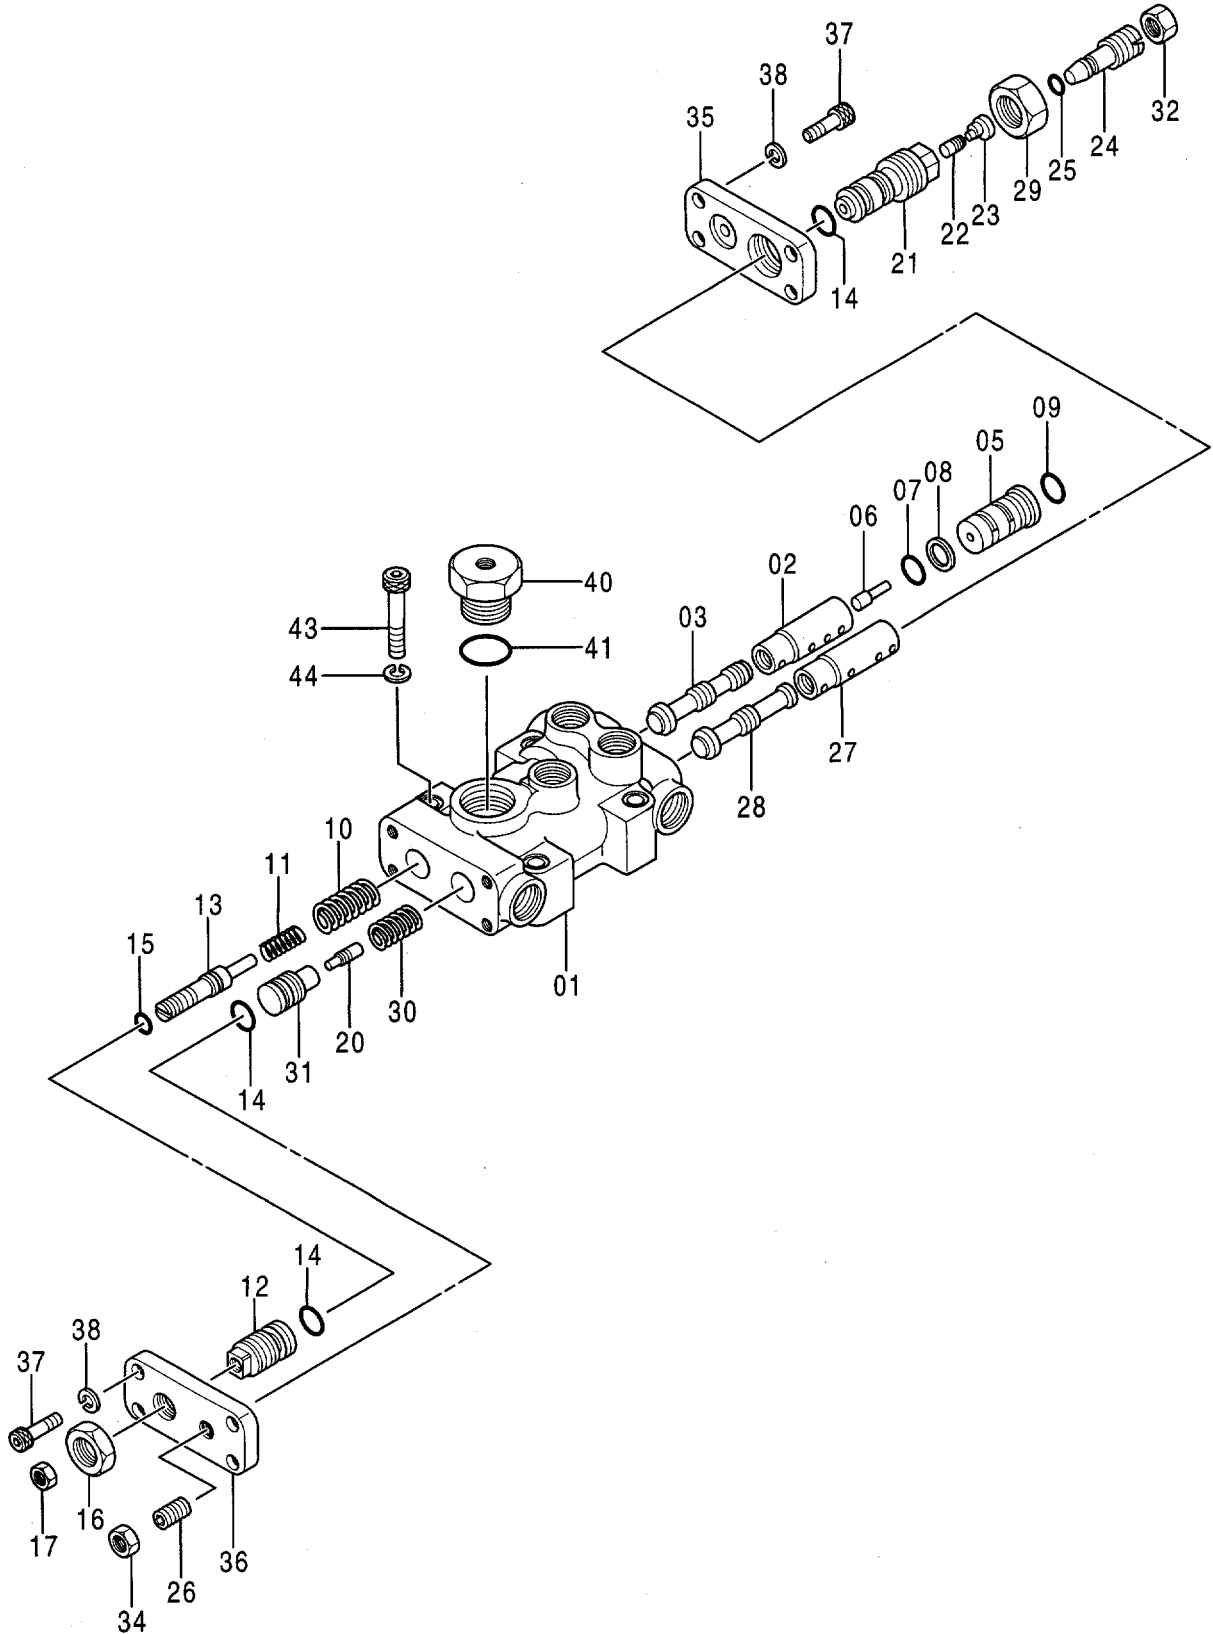

レキコレータ
REGULATOR

07001-

符号 ITEM	部品番号 PART NO.	部品名 PART NAME	コード CODE	数量 QTY	サービス コード S. C	適用号機 SERIAL NO.	互換性 ICA	代替部品 REPLACEABLE PART	
								部品番号 PART NO.	数量 QTY
	9122781	REGULATOR <for assembly of machine>	9122781A	1			I	9136851	1
	(9136851)	REGULATOR <for transportation>		1	S				
01	1009978	・CASING		1					
02	4179155	・SLEEVE		1					
03	4179156	・SPOOL		1					
05	4194171	・CYL.		1					
06	4194172	・PISTON		1					
07	4150302	・O-RING		1					
08	4085607	・RING;BACK-UP		1					
09	4180349	・O-RING		1					
10	4194176	・SPRING;COMPRES.		1					
11	4194177	・SPRING;COMPRES.		1					
12	4179161	・STOPPER		1					
13	4179162	・STOPPER		1					
14	4506416	・O-RING		3					
15	939356	・O-RING		1					
16	4068898	・NUT		1					
17	M500807	・NUT		1					
20	4179171	・PISTON		1					
21	4185668	・CYL.		1					
22	4185669	・PISTON		1					
23	4179165	・PISTON		1					
24	4179166	・STOPPER		1					
25	4506408	・O-RING		1					
26	4265964	・SCREW;SET		1					
27	4185665	・SLEEVE		1					
28	4185666	・SPOOL		1					
29	4179167	・NUT		1					
30	4194179	・SPRING;COMPRES.		1					
31	4179170	・CYL.		1					
32	4179168	・NUT		1					
34	M581008	・NUT		1					
35	4194175	・COVER		1					
36	4179173	・COVER		1					
37	M340820	・BOLT;SOCKET		8					
38	4514388	・WASHER;SPRING		8					
40	4179174	・PLUG		1					
41	4506429	・O-RING		1					

003B

レギュレータ
REGULATOR

9122781A