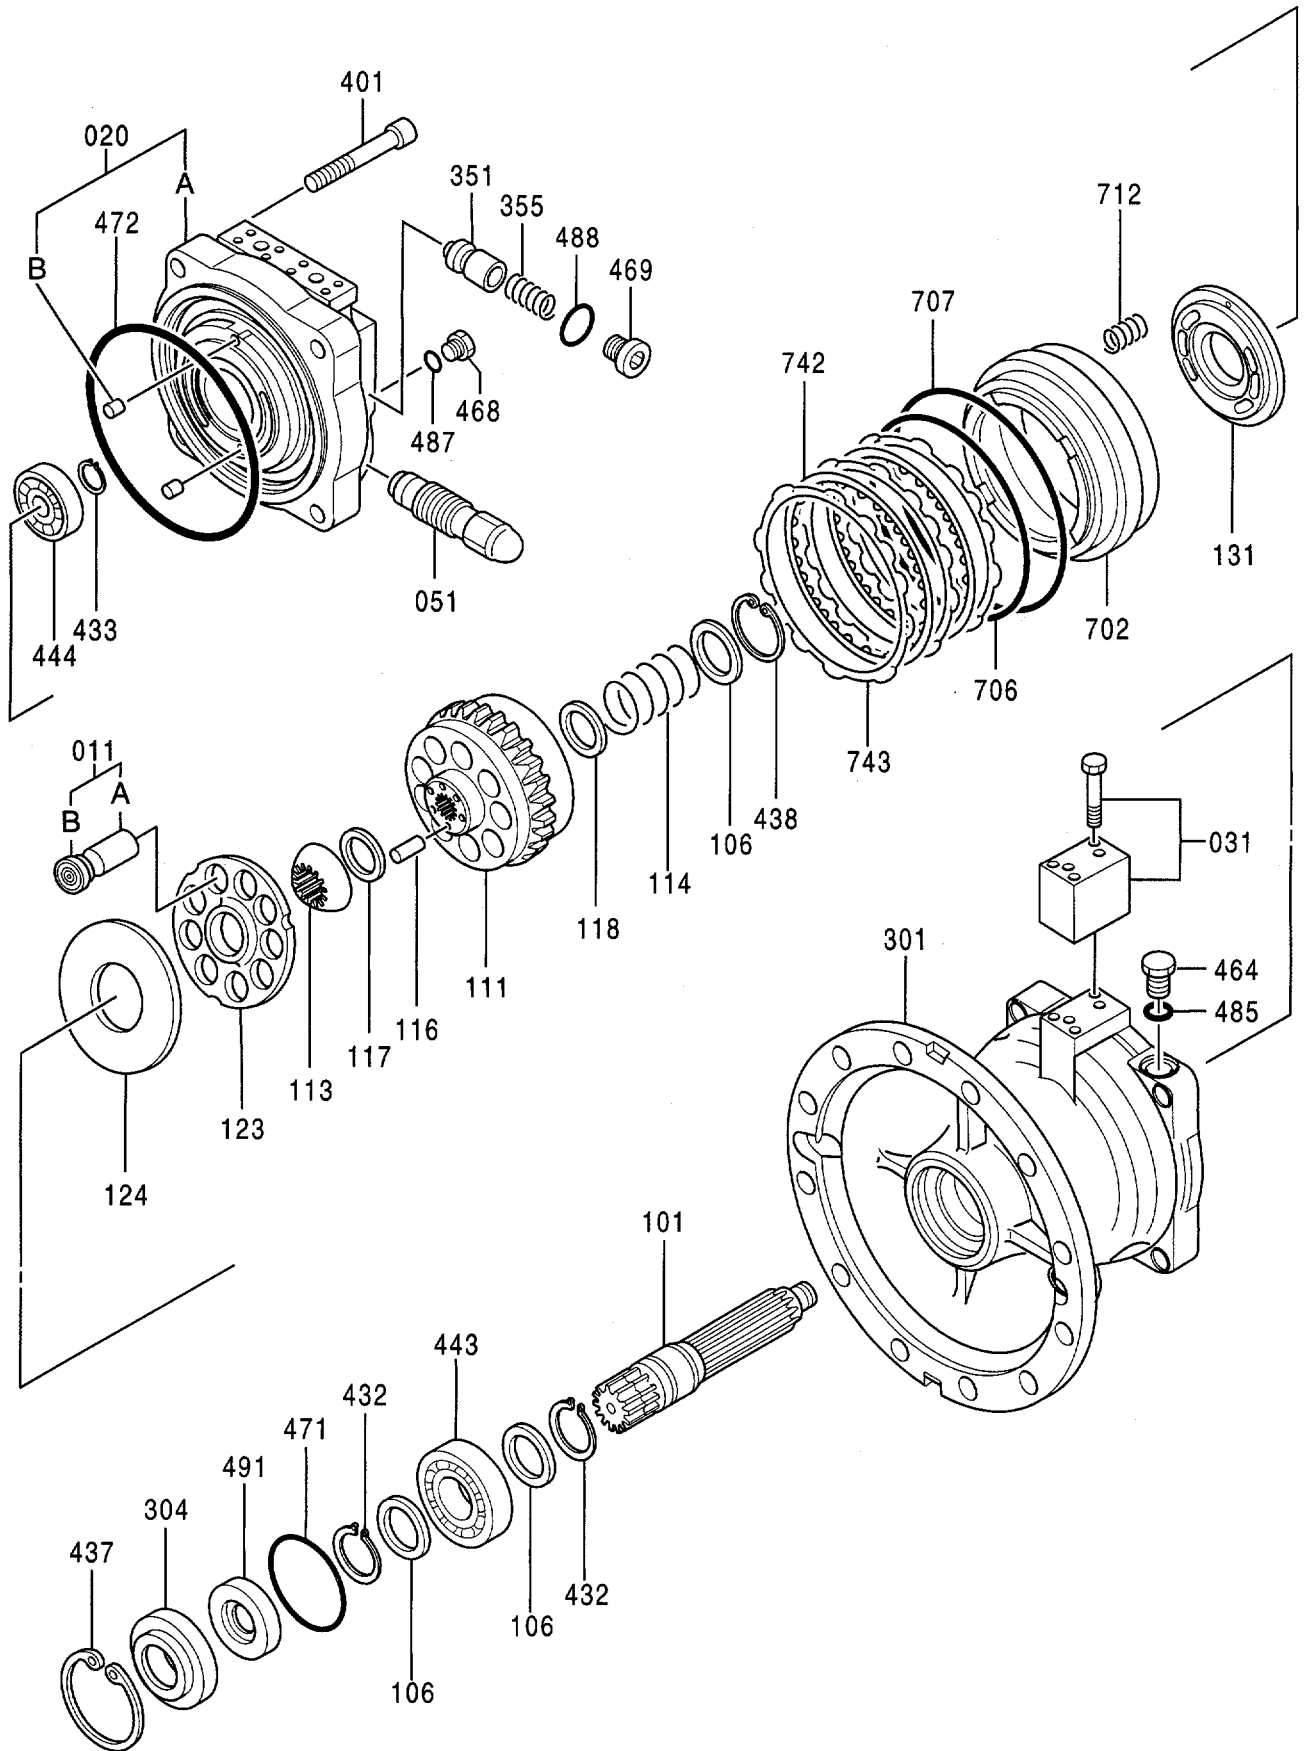

007A

モータ;オイル (旋回)
MOTOR;OIL (SWING)

モータ;オイル (旋回)
MOTOR;OIL (SWING)

07001-

符号 ITEM	部品番号 PART NO.	部 品 名 PART NAME	コード CODE	数量 QTY	サービス コード S.C	適用号機 SERIAL NO.	互 換 性 ICA	代 替 部 品 REPLACEABLE PART	
								部品番号 PART NO.	数量 QTY
	4294479	MOTOR;OIL	0496100A	1					
011	0365401	・PISTON SUB		9					
011A	++++++	・PISTON		1	D				
011B	++++++	・SHOE		1	D				
020	0365402	・CASING SUB		1					
020A	++++++	・CASING		1	D				
020B	++++++	・PIN		2	D				
031	0365303	・VALVE SUB		1					
051	0496101	・VALVE;RELIEF		2					
101	0365404	・SHAFT		1					
106	0365405	・SPACER		3					
111	0496104	・CYL.		1					
113	0365407	・BUSHING		1					
114	0365408	・SPRING		1					
116	0365409	・ROD;PUSH		12					
117	0365410	・SPACER		1					
118	0365411	・SPACER		1					
123	0365412	・PLATE		1					
124	0365413	・PLATE		1					
131	0496105	・PLATE		1					
301	0496102	・CASING		1					
304	0365416	・COVER		1					
351	0236006	・PLUNGER		2					
355	0236009	・SPRING		2					
401	0365417	・BOLT;SOCKET		4					
432	991345	・RING;RETAINING		2					
433	942517	・RING;RETAINING		1					
437	973069	・RING;RETAINING		1					
438	931346	・RING;RETAINING		1					
443	0353316	・BRG.;ROL.		1					
444	0365324	・BRG.		1					
464	0236014	・PLUG		1					
468	0236014	・PLUG		2					
469	0236015	・PLUG		2					
471	A811110	・O-RING		1					
472	0496103	・O-RING		1					
485	957366	・O-RING		1					
487	957366	・O-RING		2					
488	4506428	・O-RING		2					
491	0251914	・SEAL;OIL		1