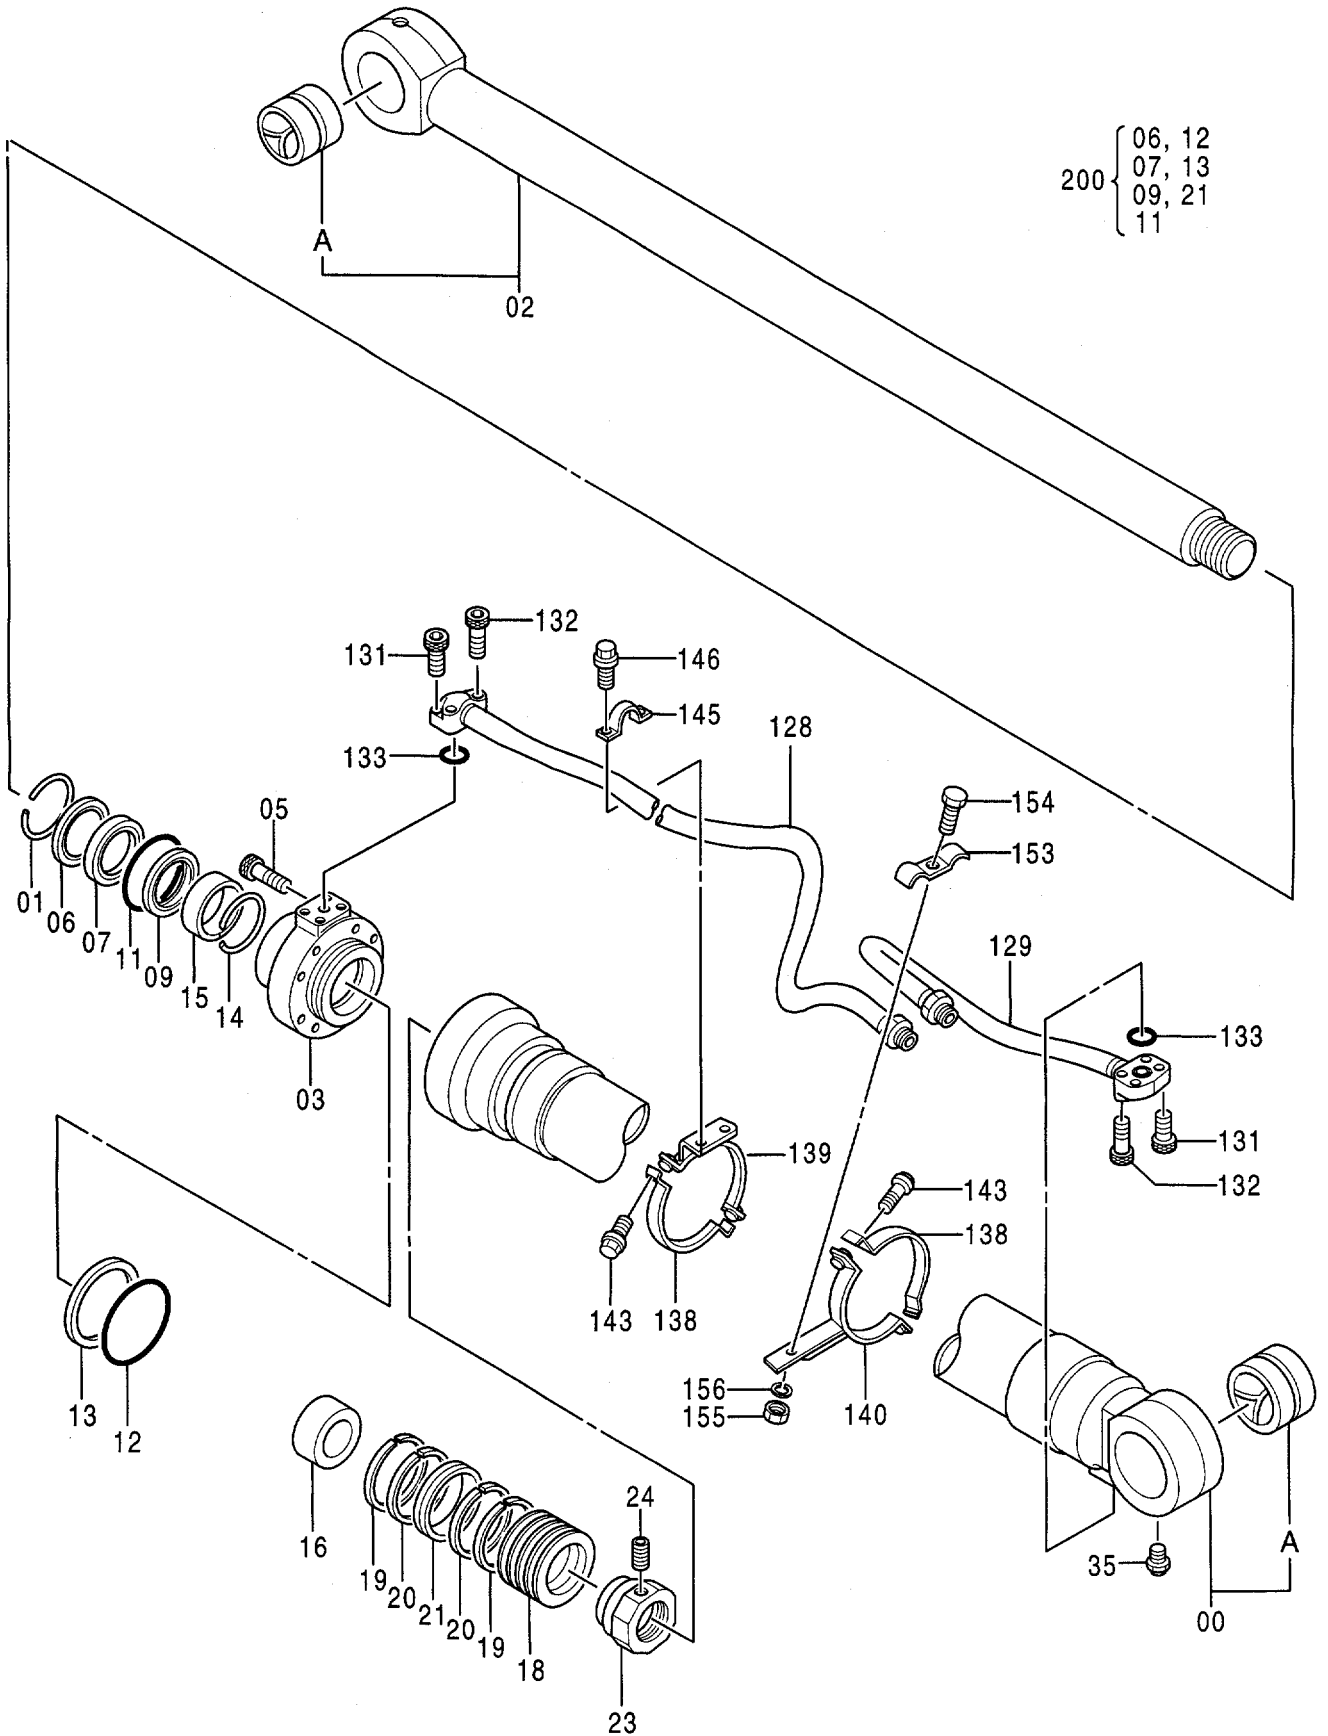

059B

シリンダ ; ブーム (右)
CYL. ; BOOM (R)

シリンダ;ブーム (右)
CYL.;BOOM (R)

07001-

符号 ITEM	部品番号 PART NO.	部品名 PART NAME	コード CODE	数量 Q'TY	サービス コード S.C	適用号機 SERIAL NO.	互換性 ICA	代替部品 REPLACEABLE PART	
								部品番号 PART NO.	数量 Q'TY
35	J75481	・FITTING		1					
128	8056270	・PIPE		1					
129	8056266	・PIPE		1					
131	M341245	・BOLT;SOCKET		4					
132	M341260	・BOLT;SOCKET		4					
133	A811035	・O-RING		2					
138	3043349	・CLAMP		2					
139	8043036	・CLAMP		1					
140	8056300	・CLAMP		1					
143	J011035	・BOLT;SEMS		4					
145	4174241	・CLAMP;PIPE		1					
146	J011025	・BOLT;SEMS		2					
153	4229234	・CLAMP;PIPE		1					
154	J901265	・BOLT		1					
155	J950012	・NUT		1					
156	A590912	・WASHER;SPRING		1					
200	9144510	KIT;SEAL		1		#1	1	9078845	1
200	9078845	KIT;SEAL		1		#2			
200	9154894	KIT;SEAL		1	#	HL503425-			
NOTE:									
SERIAL No. *1 = 07048-07057, 07147-07151, 07154, 07156, 07165-07167, 07169-07178, 07180-07181, 07183-07189, 07191-07192, 07202-07203, 07222, 07225-07226,									
SERIAL No. *2 = 07001-07047, 07058-07146, 07152-07153, 07155, 07157-07164, 07168, 07179, 07182, 07190, 07193-07201, 07204-07221, 07223-07224, 07227-HL503424,