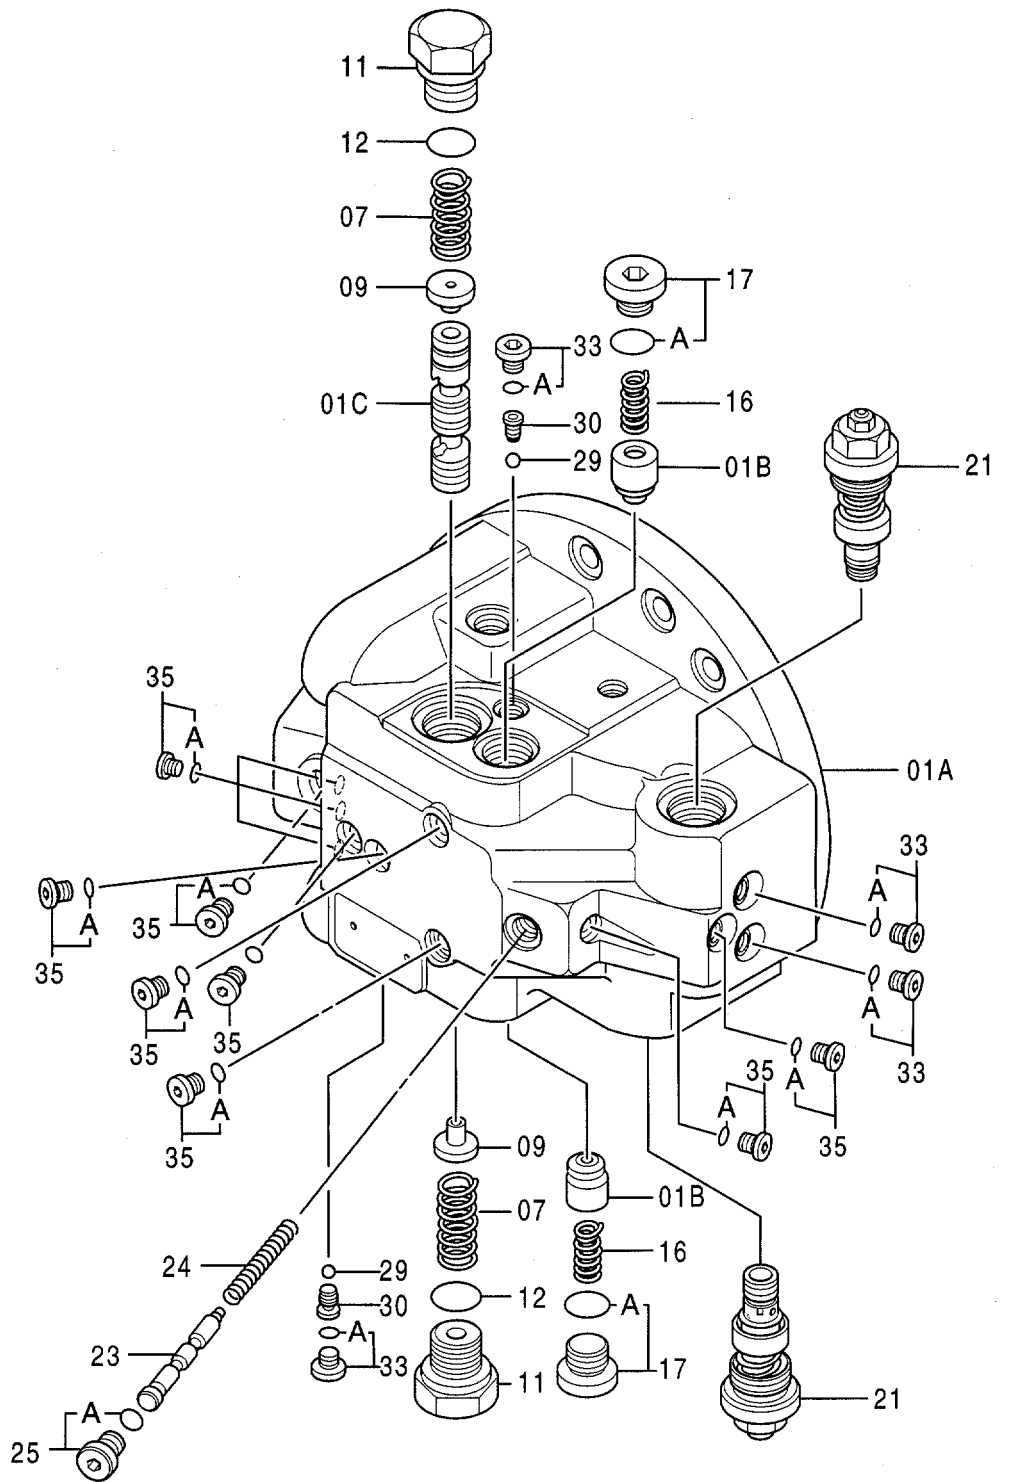

バルブ ; ブレーキ
VALVE ; BRAKE

01 { 01A
01B
01C

バルブ;ブレーキ
VALVE;BRAKE

STD:07001-07930

LC :07001-08002

符号 ITEM	部品番号 PART NO.	部品名 PART NAME	コード CODE	数量 QTY	サービス コード S.C	適用号機 SERIAL NO.	互換性 ICA	代替部品 REPLACEABLE PART	
								部品番号 PART NO.	数量 QTY
	9121356	VALVE;BRAKE <for assembly of machine>	9121356A	1			P	9149645	1
	(9136262)	VALVE;BRAKE <for transportation>		1	S		P	9149689	1
01	7027120	・CASING		1			P	7031426	1
01A	+++++	・HEAD		1	D				
01B	+++++	・POPPET		2	D				
01C	+++++	・SPOOL		1	D				
07	4276785	・SPRING;COMPRES.		2					
09	4276691	・STOPPER		2					
11	4276526	・PLUG		2					
12	4506429	・O-RING		2					
16	4174072	・SPRING;COMPRES.		2			P	4365007	2
17	9089488	・PLUG		2					
17A	4506424	・O-RING		1					
21	9134147	・VALVE;RELIEF	9134147A	2					
23	4322610	・SPOOL		1					
24	4185136	・SPRING;COMPRES.		1					
25	9089486	・PLUG		1					
25A	4509180	・O-RING		1					
29	4509493	・BALL		2					
30	4311662	・SEAT		2					
33	9089485	・PLUG		4					
33A	957366	・O-RING		1					
35	9089484	・PLUG		10					
35A	4506408	・O-RING		1