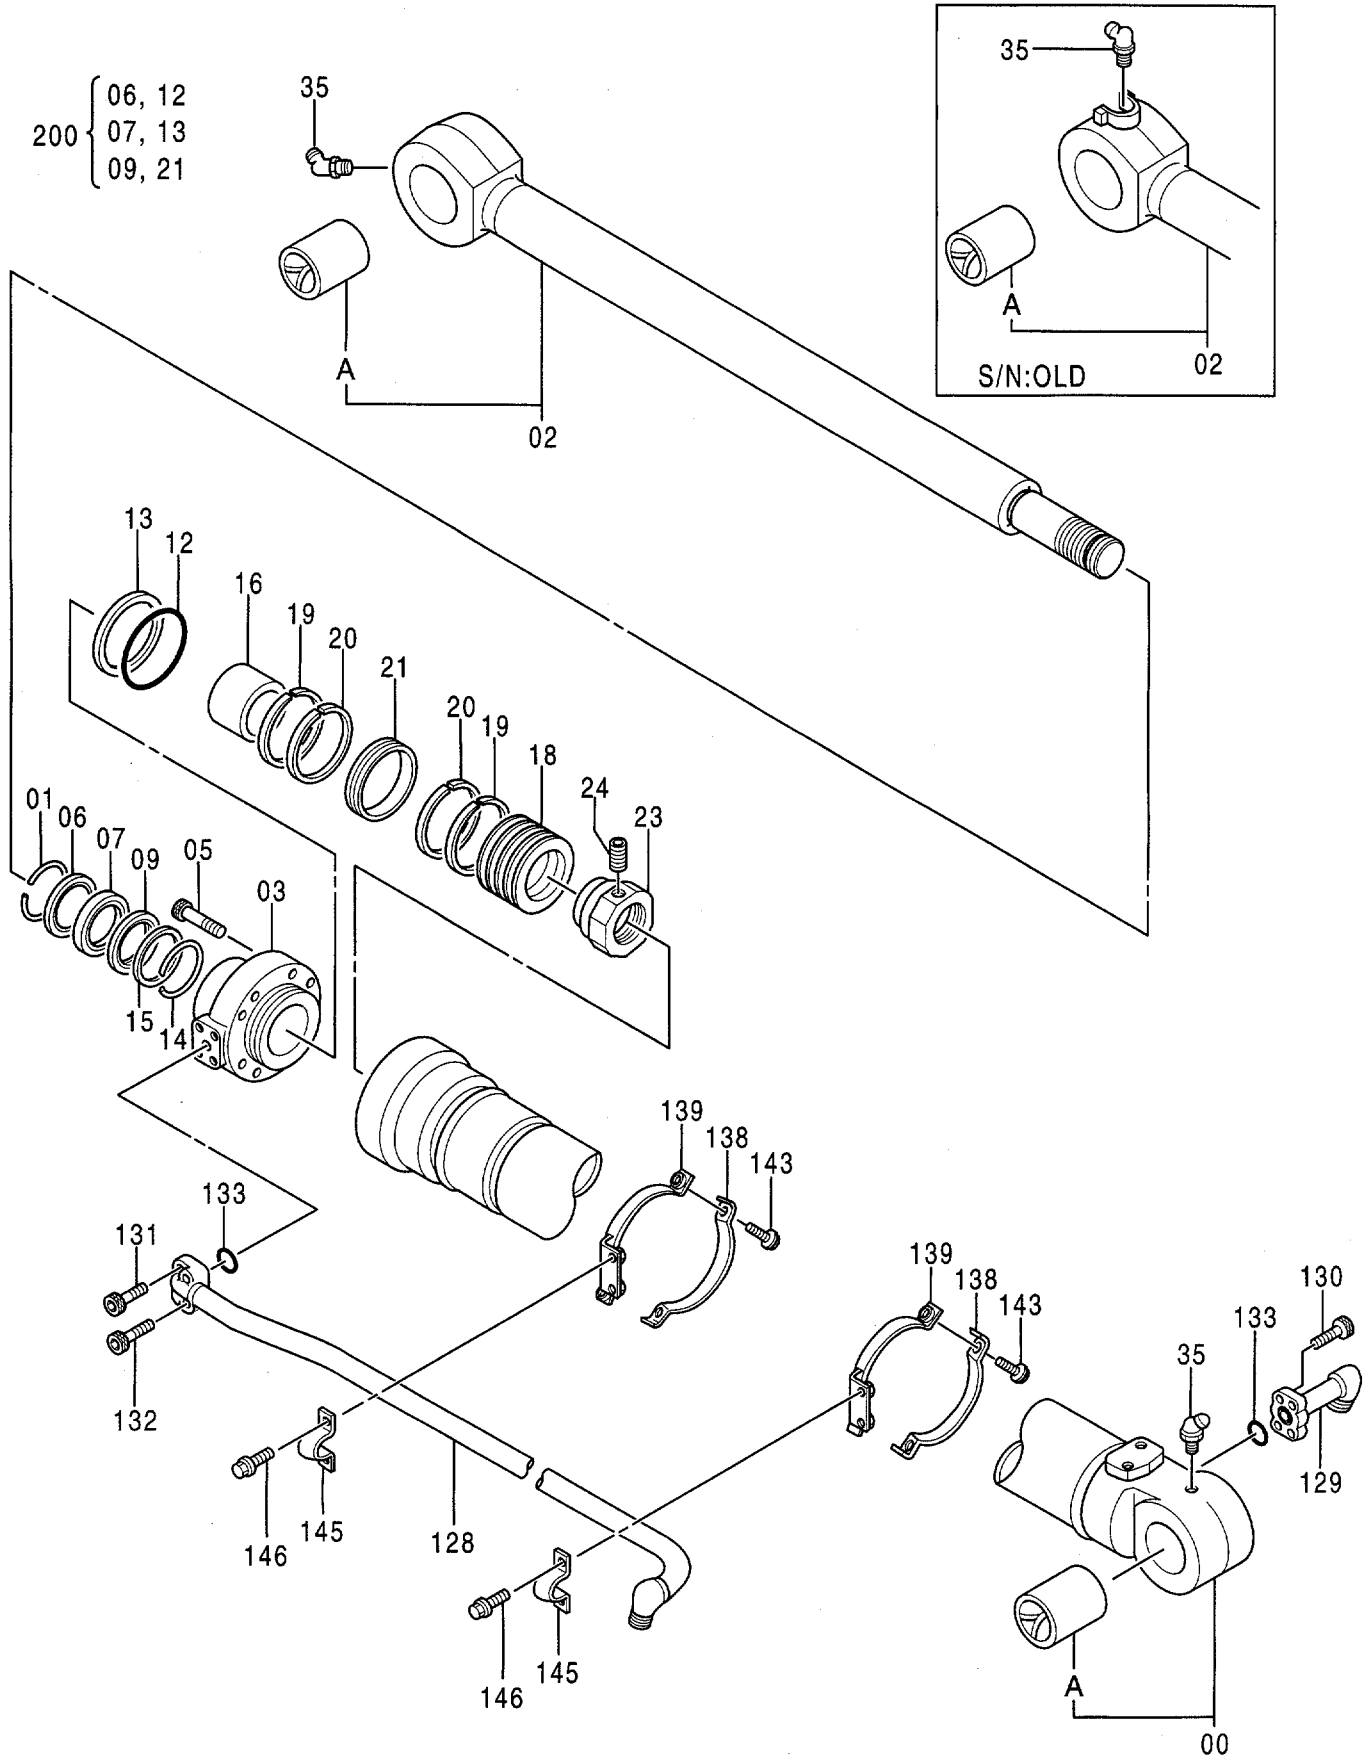

065B

シリンダ ; バケツ
CYL. ; BUCKET

シリンダ ; バケツ
CYL. ; BUCKET

07001-

符号 ITEM	部品番号 PART NO.	部品名 PART NAME	コード CODE	数量 QTY	サービス コード S.C	適用号機 SERIAL NO.	互換性 ICA	代替部品 REPLACEABLE PART	
								部品番号 PART NO.	数量 QTY
128	8036941	・PIPE		1					
129	8036940	・PIPE		1					
130	M341236	・BOLT; SOCKET		4					
131	M341245	・BOLT; SOCKET		2					
132	M341260	・BOLT; SOCKET		2					
133	A811035	・O-RING		2					
138	3043349	・CLAMP		2					
139	8043036	・CLAMP		2					
143	J011035	・BOLT; SEMS		4					
145	4174241	・CLAMP; PIPE		2					
146	J011025	・BOLT; SEMS		4					
200	9144512	KIT; SEAL		1		*1			
200	9123265	KIT; SEAL		1		*2		9123265	1
200	9154896	KIT; SEAL		1	#	HL803557-			
NOTE:									
SERIAL No. *1 = 07048-07057, 07149, 07169-07178, 07180-07189, 07191-07192, 07202-07206, 07209, 07225-07226, 07229, 07231, 07246, 07248,									
SERIAL No. *2 = 07001-07047, 07058-07148, 07150-07168, 07179, 07190, 07193-07201, 07207-07208, 07210-07224, 07227-07228, 07230, 07232-07245, 07247, 07249-HL803556,