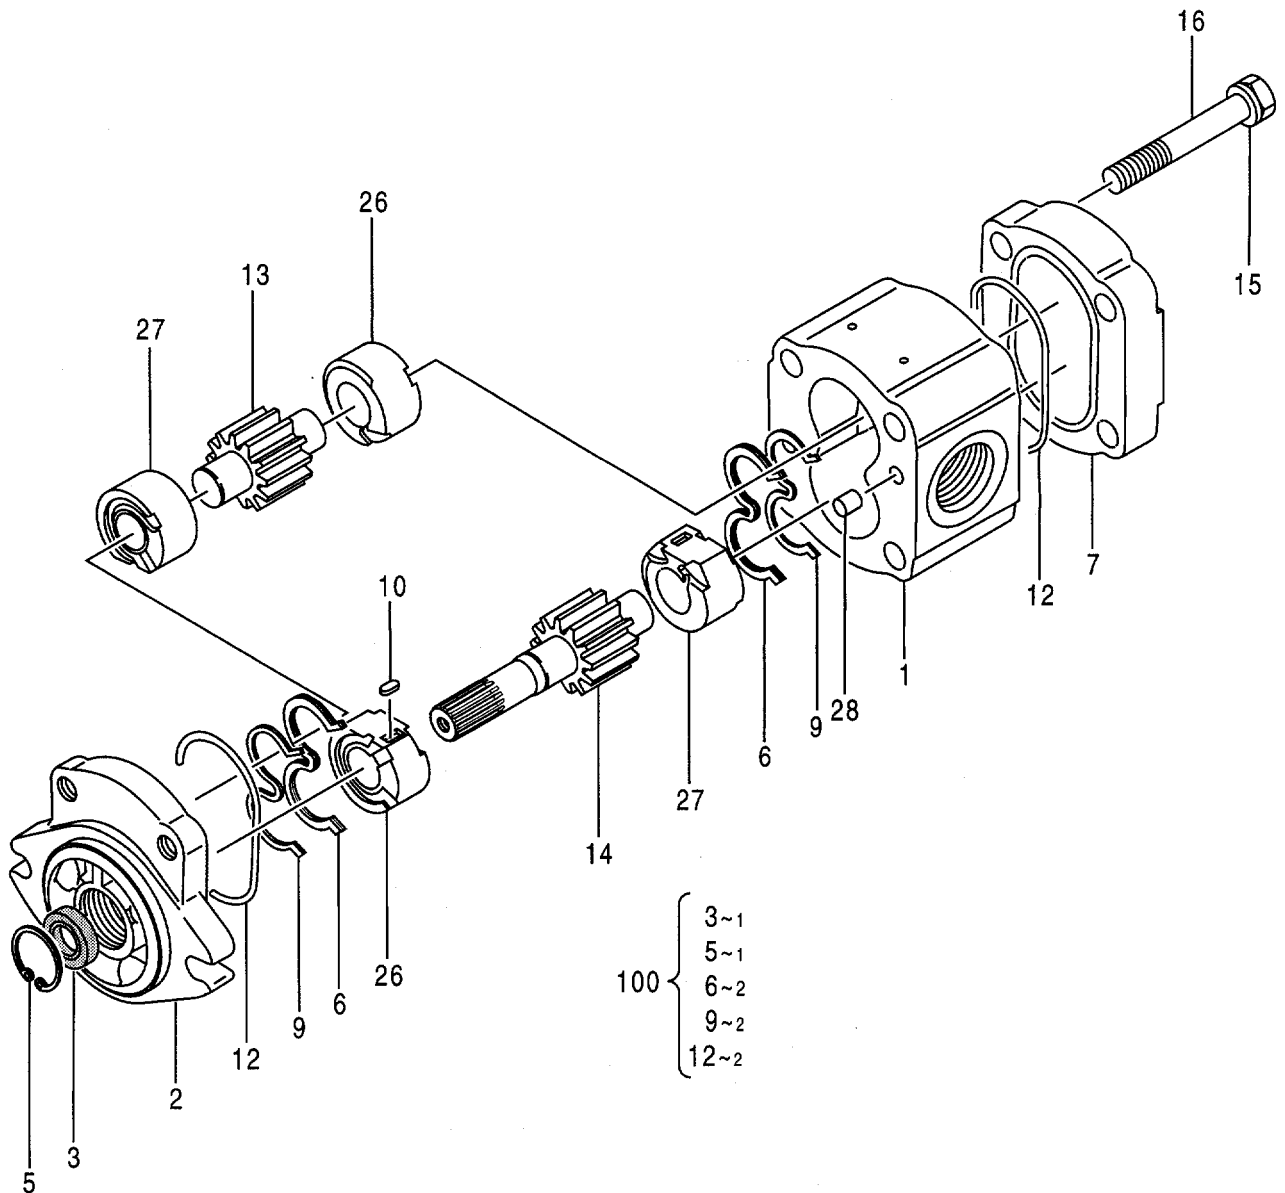

003B

レギュレータ
REGULATOR

9122781A

レギュレータ
REGULATOR

07001-

符号 ITEM	部品番号 PART NO.	部品名 PART NAME	コード CODE	数量 Q'TY	サービス コード S.C	適用号機 SERIAL NO.	互換性 ICA	代替部品 REPLACEABLE PART	
								部品番号 PART NO.	数量 Q'TY
43	M341056	・BOLT; SOCKET		4					
44	984054	・WASHER; SPRING		4					

005

ポンプ;ギヤ
PUMP;GEAR

ポンプ;ギヤ
PUMP;GEAR

07001-

符号 ITEM	部品番号 PART NO.	部品名 PART NAME	コード CODE	数量 QTY	サービス コード S.C	適用号機 SERIAL NO.	互換性 ICA	代替部品 REPLACEABLE PART	
								部品番号 PART NO.	数量 QTY
	4181700	PUMP;GEAR	4181700A	1					
1	++++++	・HOUSING		1	D				
2	4206157	・FRANGE		1					
3	4206158	・SEAL;OIL		1	K				
5	447068	・RING;RETAINING		1	K				
6	4206159	・SEAL		2	K				
7	4206160	・COVER		1					
9	4206161	・RING;BACK-UP		2	K				
10	4206162	・KEY		2					
12	4206163	・O-RING		2	K				
13	++++++	・GEAR		1	D				
14	++++++	・GEAR		1	D				
15	4206164	・WASHER;PLANE		4					
16	4206165	・BOLT		4					
26	++++++	・BUSHING		2	D				
27	++++++	・BUSHING		2	D				
28	4206166	・PIN		2					
100	4206167	KIT;SEAL		1					