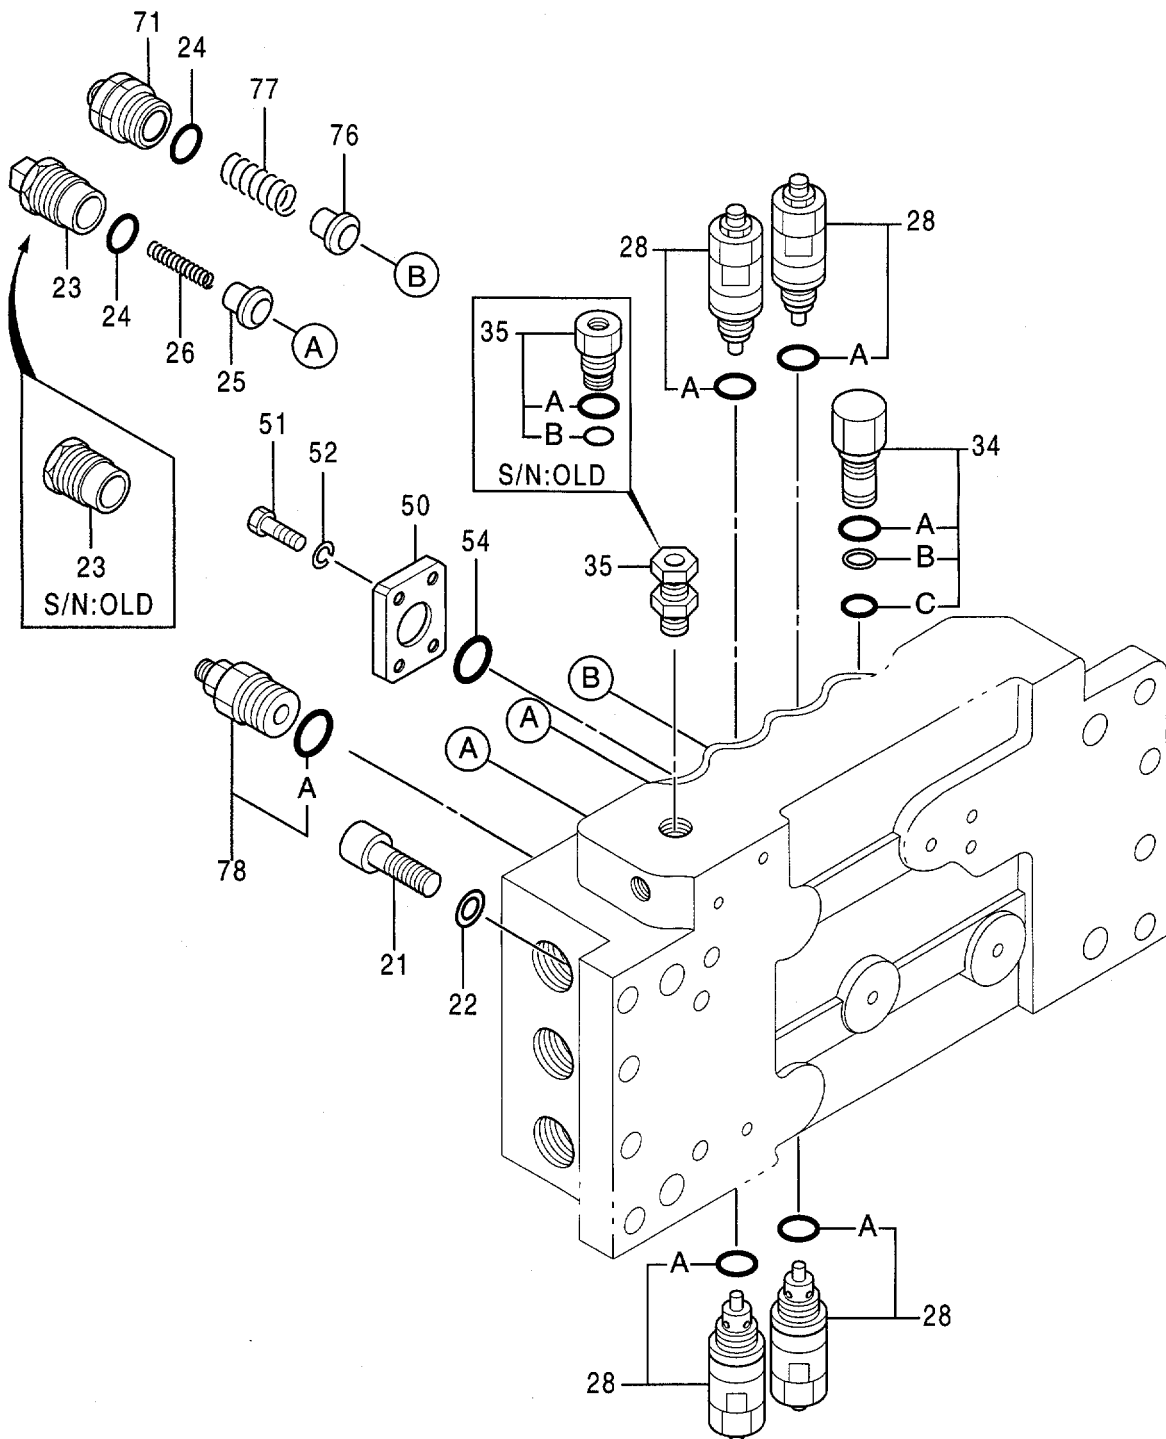

バルブ ; コントロール (3/4)
VALVE ; CONTROL (3/4)

バルブ ; コントロール (3/4)
VALVE; CONTROL (3/4)

07001-

符号 ITEM	部品番号 PART NO.	部品名 PART NAME	コード CODE	数量 QTY	サービス コード S. C	適用号機 SERIAL NO.	互換性 ICA	代替部品 REPLACEABLE PART	
								部品番号 PART NO.	数量 QTY
	4314749	VALVE; CONTROL (3/4)	0496400D	1					
	コノ部品番号ノ構成部品ハ VALVE; CONTROL (1/4) カラ (4/4) ノ部品ヲ含ミマス。 This PART NO. consists of all parts shown in VALVE; CONTROL (1/4) to (4/4).								
21	0309602	・BOLT; SOCKET		8					
22	0309603	・WASHER		8					
23	0496301	・PLUG		2		-07003	Y	0496323	2
23	0496323	・PLUG		2		07004-			
24	0111715	・O-RING		3					
25	0496312	・POPPET		2					
26	0459532	・SPRING		2					
28	4324534	・VALVE; RELIEF		4					
28A	4257232	・・O-RING		1					
34	0309711	・PLUG ASS'Y		1					
34A-C	4257234	・・KIT; SEAL		1					
34A	+++++	・・・O-RING		1	D				
34B	+++++	・・・RING; BACK-UP		1	D				
34C	+++++	・・・O-RING		1	D				
35	0309712	・PLUG ASS'Y		1		*1			
35A-B	4257235	・・KIT; SEAL		1		*1			
35A	+++++	・・・O-RING		1	D	*1			
35B	+++++	・・・O-RING		1	D	*1			
35	4374153	・PLUG		1	#	*2			
50	0309733	・PLATE		1					
51	0224423	・BOLT		4					
52	A590910	・WASHER; SPRING		4					
54	0224422	・O-RING		1					
71	0496401	・PLUG		1					
76	0496403	・POPPET		1					
77	0224413	・SPRING		1					
78	0496402	・VALVE; CHECK		1					
78A	0111715	・・O-RING		1					
	Note:	Serial NO. #1	Serial NO. #2						
		07001-08132	08133-08134						
		08135-08136	08137, 08139						
		08138, 08140	08141-08142						
		08143-08145	08146,						
		08147-08152	08153-08154						
		08155-08173	08174-