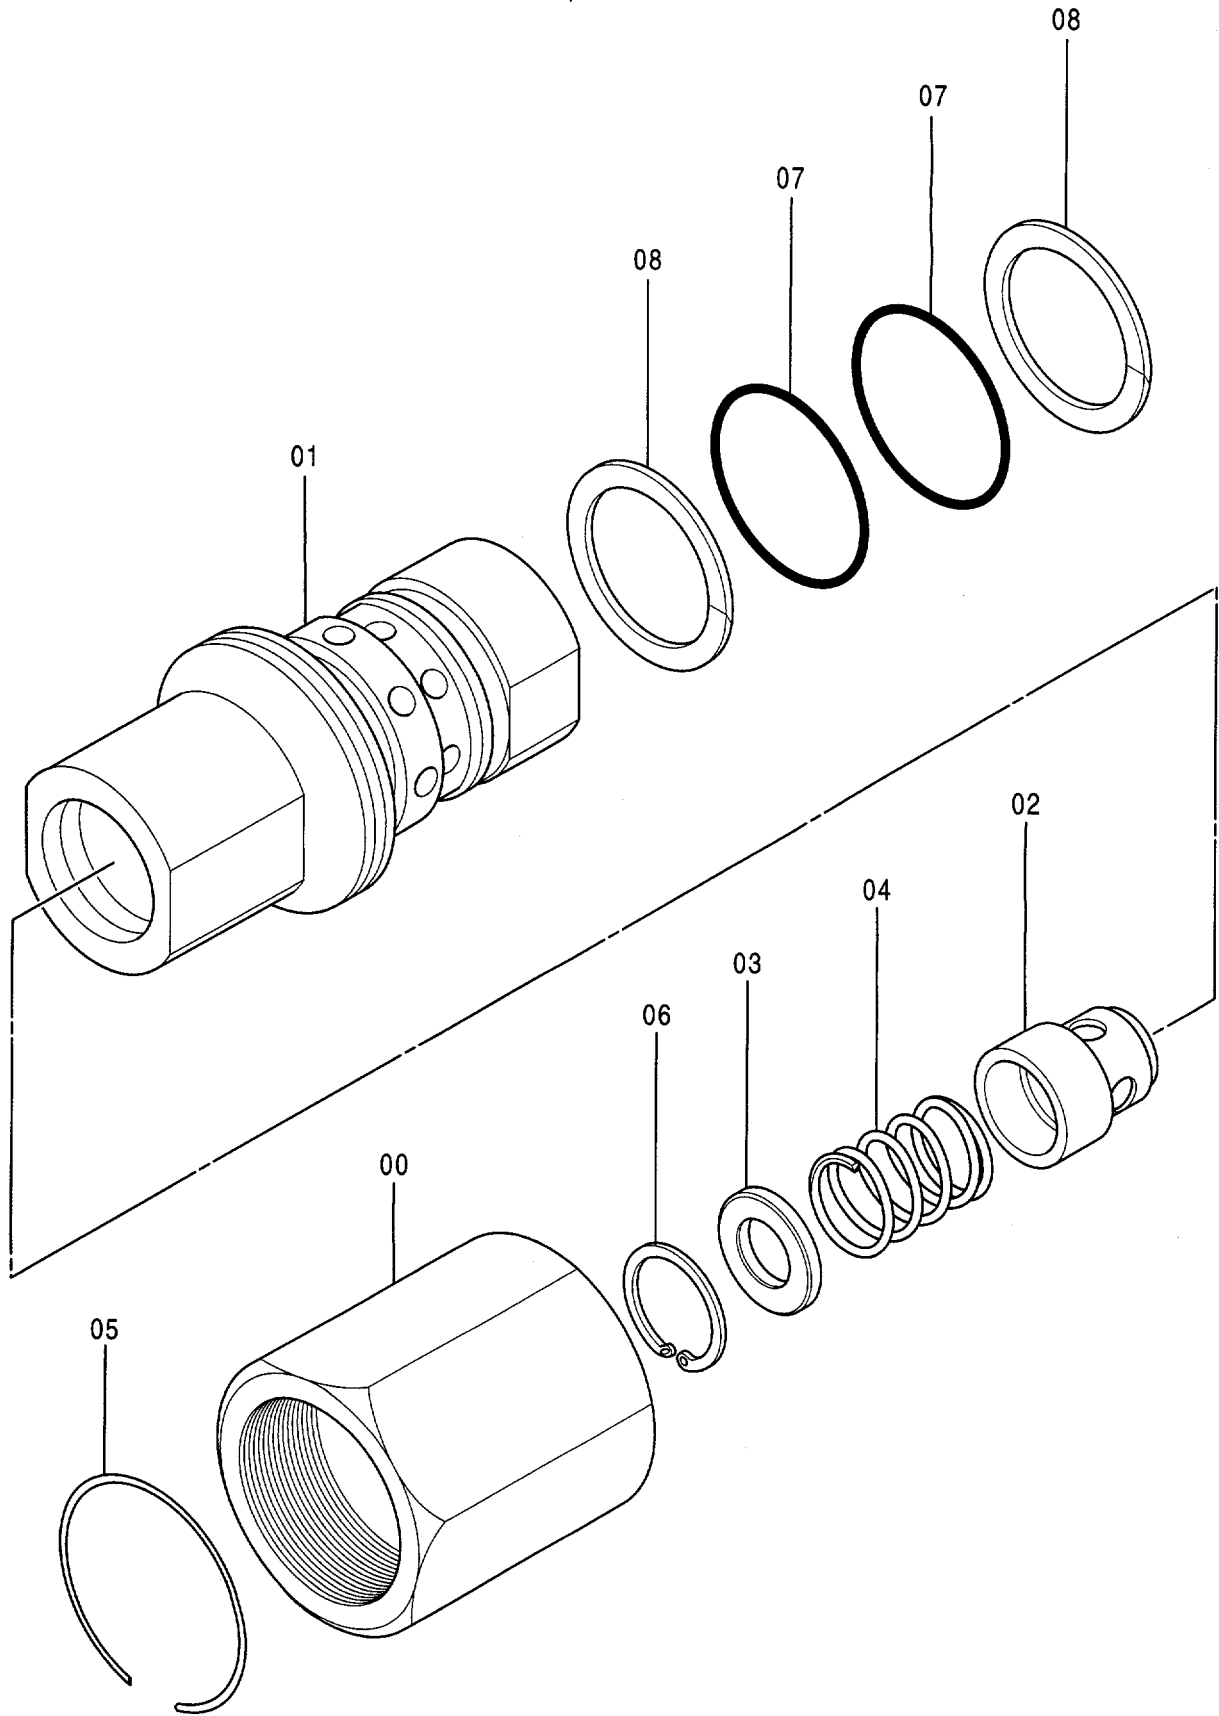

055

バルブ ;スロ-リターン
VALVE ;SLOW-RETURN