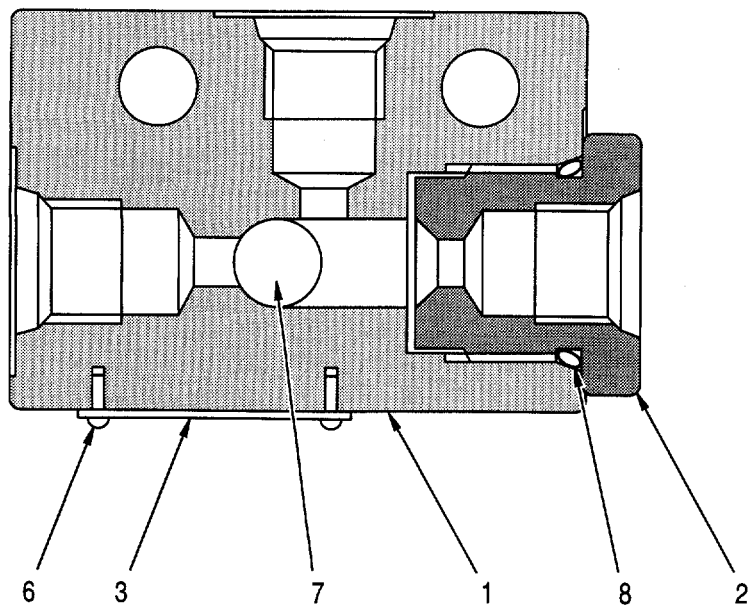

バルブ ; ソレノイド
VALVE ; SOLENOID

07001-

符号 ITEM	部品番号 PART NO.	部品名 PART NAME	コード CODE	数量 QTY	サービス コード S.C	適用号機 SERIAL NO.	互換性 ICA	代替部品 REPLACEABLE PART	
								部品番号 PART NO.	数量 QTY
	4342946	VALVE ; SOLENOID	0655400	1					
1	0328701	・HOUSING		1					
2	0308711	・SPRING		1					
3	4509180	・O-RING		1					
4	985099	・O-RING		1					
5	4028265	・O-RING		1					
6	0308712	・SPOOL ASS'Y		1					
6A	+++++	・BODY		1	D				
6B	+++++	・SPOOL		1	D				
8	0308713	・O-RING		1					
9	0308714	・PIPE		1					
10	0308715	・SEAT		1					
11	0308716	・SPRING		1					
12	0308717	・PLUNGER		1					
13	0308718	・STOPPER		1					
14	0308719	・ROD		1					
15	0308720	・HOUSING		1					
16	0308721	・SPACER		1					
17	0655401	・COIL		1					
18	0308724	・SCREW		1					

045

バルブ ; シャトル
VALVE ; SHUTTLE