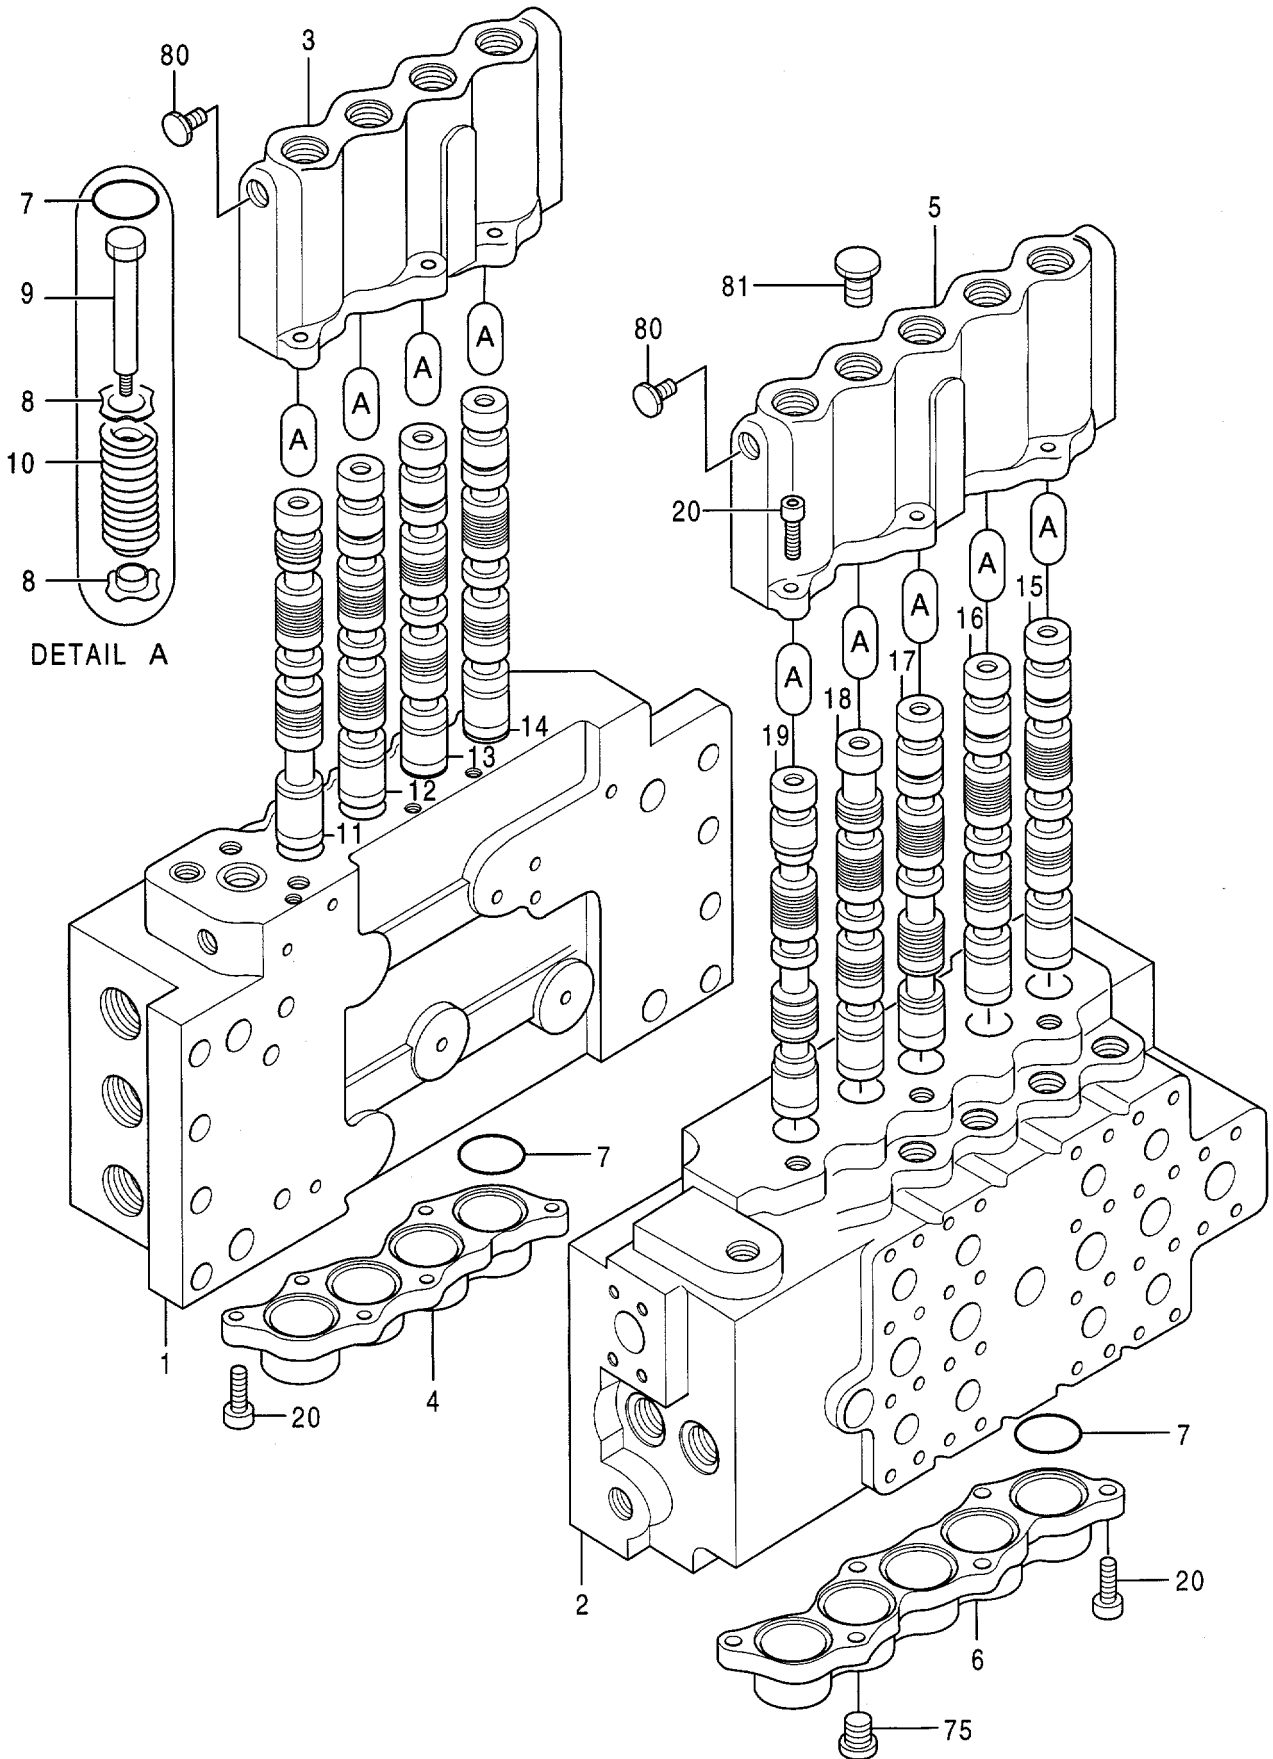

バルブ ; コントロール (1/4)
VALVE ; CONTROL (1/4)

バルブ ; コントロール (1/4)
VALVE; CONTROL (1/4)

07001-

符号 ITEM	部品番号 PART NO.	部品名 PART NAME	コード CODE	数量 Q'TY	サービス コード S.C	適用号機 SERIAL NO.	互換性 ICA	代替部品 REPLACEABLE PART	
								部品番号 PART NO.	数量 Q'TY
	4314749	VALVE; CONTROL (1/4)	0496200A	1					
	コノ 部品番号ノ 構成部品ハ VALVE; CONTROL (1/4) カラ (4/4) ノ 部品ヲ 含ミマス。								
	This PART NO. consists of all parts shown in VALVE; CONTROL (1/4) to (4/4).								
1	+++++	・HOUSING		1	D				
2	+++++	・HOUSING		1	D				
3	0496201	・CAP		1					
4	0309702	・CAP		1					
5	0309703	・CAP		1					
6	0309704	・CAP		1					
7	A810040	・O-RING		18					
8	0306003	・SEAT; SPRING		18					
9	0306005	・END		9					
10	0309705	・SPRING		9					
11	+++++	・SPOOL		1	D				
12	+++++	・SPOOL		1	D				
13	+++++	・SPOOL		1	D				
14	+++++	・SPOOL		1	D				
15	+++++	・SPOOL		1	D				
16	+++++	・SPOOL		1	D				
17	+++++	・SPOOL		1	D				
18	+++++	・SPOOL		1	D				
19	+++++	・SPOOL		1	D				
20	0459541	・BOLT; SOCKET		24					
75	0413518	・PLUG		1					
80	0309731	・PLUG		2					
81	0309732	・PLUG		1