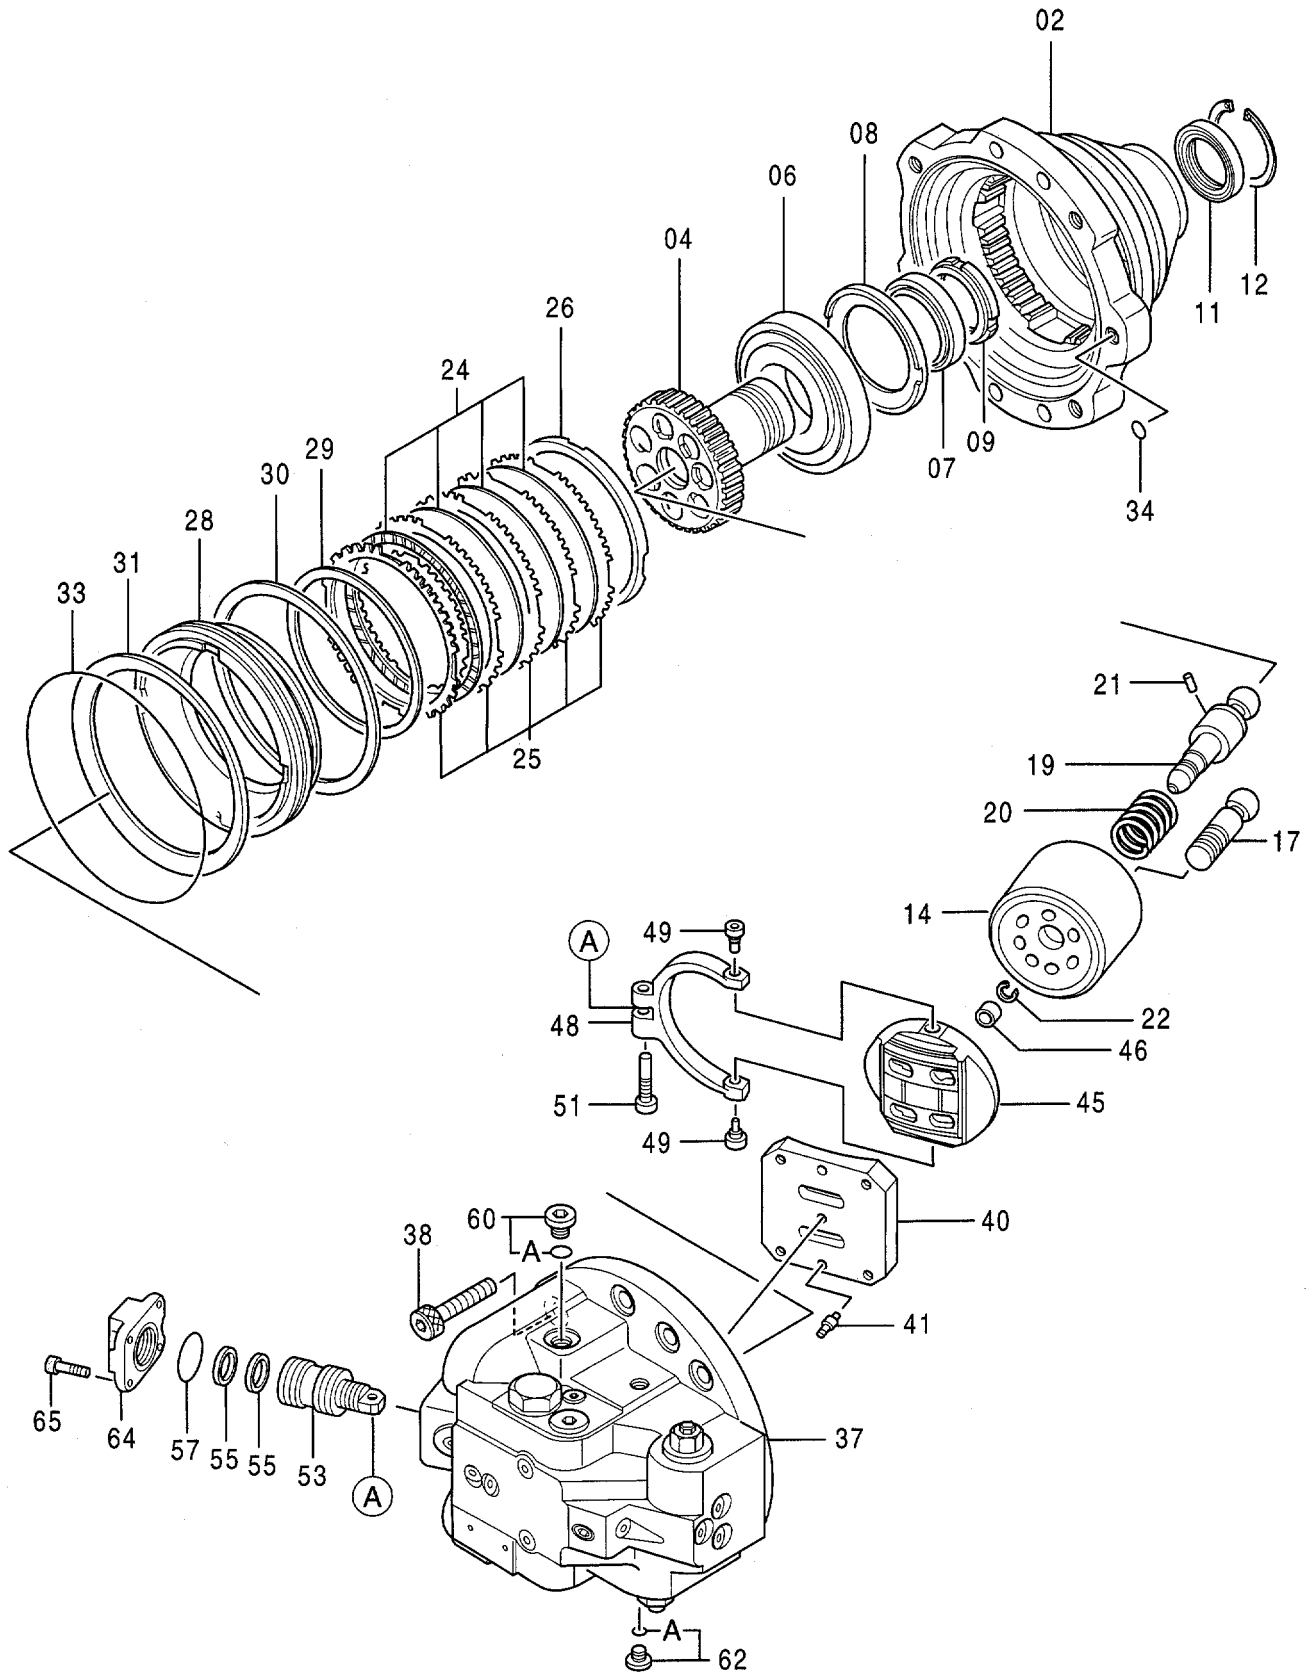

009B

モータ;オイル (走行)
MOTOR;OIL (TRAVEL)

モータ;オイル (走行)
MOTOR;OIL (TRAVEL)

STD:07001-07930
LC :07001-08002

符号 ITEM	部品番号 PART NO.	部品名 PART NAME	コード CODE	数量 QTY	サービス コード S.C	通用号機 SERIAL NO.	互換性 ICA	代替部品 REPLACEABLE PART	
								部品番号 PART NO.	数量 QTY
46	4234628	・BUSHING		1					
48	3053747	・LINK		1					
49	4255238	・PLUG		2					
51	4262561	・BOLT;REAMER		1					
53	9098902	・PISTON;SERVO	9098902A	1					
55	4260308	・RING;PISTON		2					
57	4265579	・O-RING		1					
60	9089487	・PLUG		1					
60A	4506418	・・O-RING		1					
62	9089484	・PLUG		1					
62A	4506408	・・O-RING		1					
64	4275286	・COVER		1					
65	M341225	・BOLT;SOCKET		4