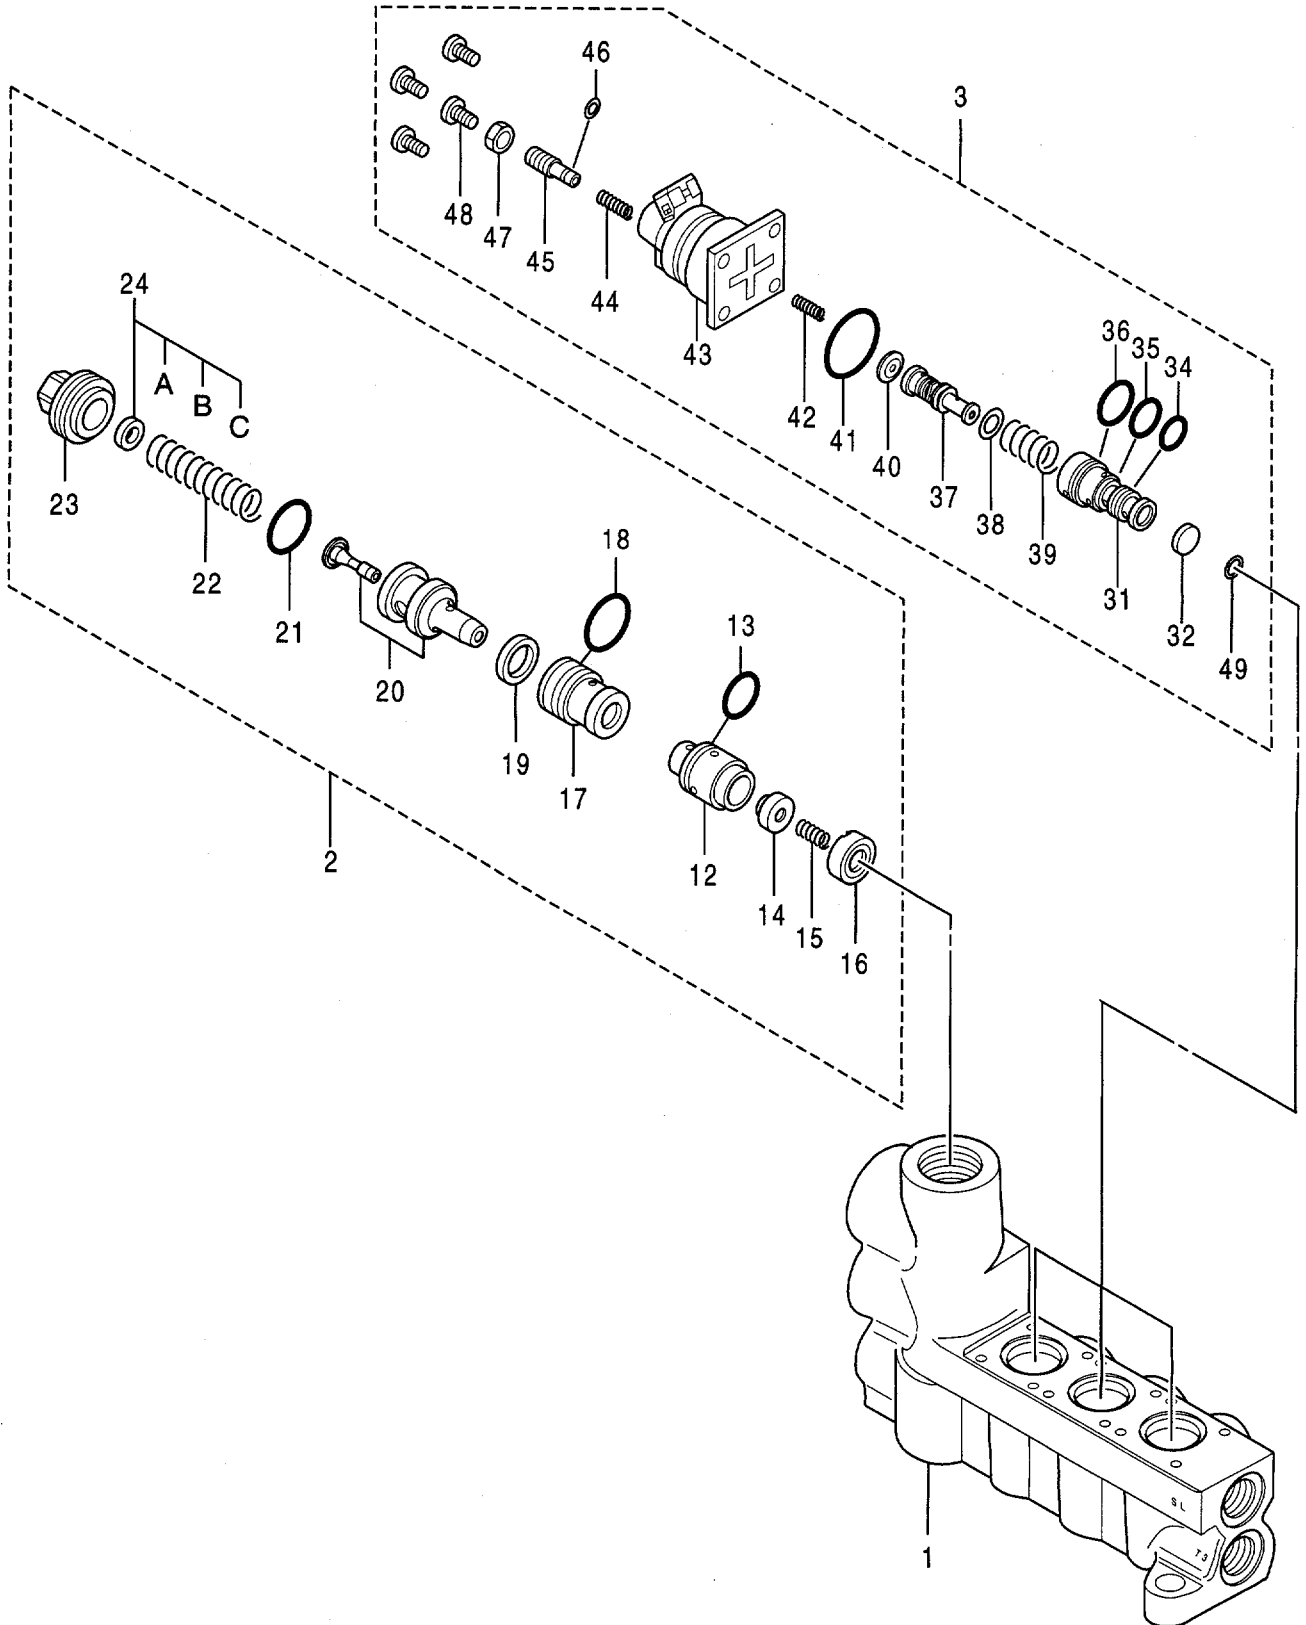

バルブ ; ソレノイド
VALVE ; SOLENOID

07001-

符号 ITEM	部品番号 PART NO.	部品名 PART NAME	コード CODE	数量 QTY	サービス コード S.C	適用号機 SERIAL NO.	互換性 ICA	代替部品 REPLACEABLE PART	
								部品番号 PART NO.	数量 QTY
	4210647	VALVE ; SOLENOID	0328700B	1					
1	0328701	・HOUSING		1					
2	0308711	・SPRING		1					
3	4509180	・O-RING		1					
4	985099	・O-RING		1					
5	4028265	・O-RING		1					
6	0308712	・SPOOL ASS'Y		1					
6A	+++++	・BODY		1	D				
6B	+++++	・SPOOL		1	D				
8	0308713	・O-RING		1					
9	0308714	・PIPE		1					
10	0308715	・SEAT		1					
11	0308716	・SPRING		1					
12	0308717	・PLUNGER		1					
13	0308718	・STOPPER		1					
14	0308719	・ROD		1					
15	0308720	・HOUSING		1					
16	0308721	・SPACER		1					
17	0308722	・COIL		1					
18	0308724	・SCREW		1					

バルブ ; ソレノイド
VALVE ; SOLENOID