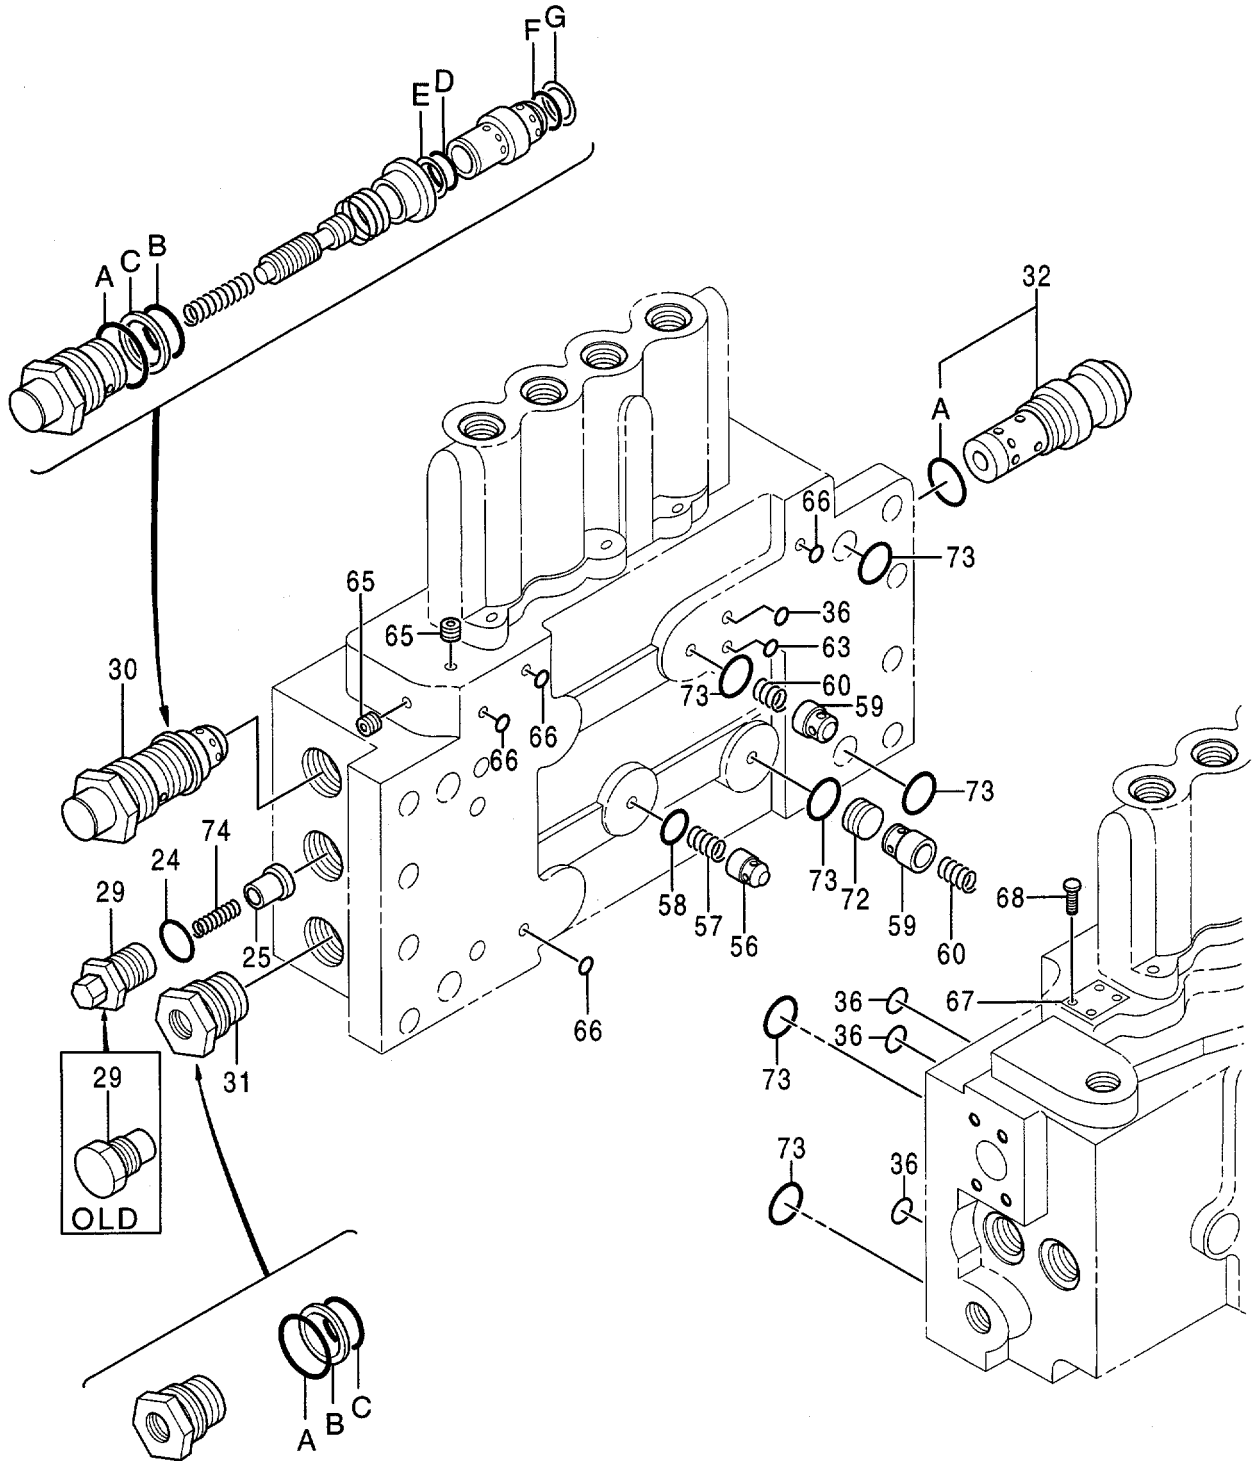

バルブ ; コントロール (4/4)
VALVE ; CONTROL (4/4)

バルブ ; コントロール (4/4)
VALVE; CONTROL (4/4)

07001-

符号 ITEM	部品番号 PART NO.	部品名 PART NAME	コード CODE	数量 QTY	サービス コード S.C	適用号機 SERIAL NO.	互換性 ICA	代替部品 REPLACEABLE PART	
								部品番号 PART NO.	数量 QTY
	4314749	VALVE; CONTROL (4/4)	0496500C	1					
	コノ部品番号ノ構成部品ハ VALVE; CONTROL (1/4) カラ (4/4) ノ部品ヲ含ミマス。 This PART NO. consists of all parts shown in VALVE; CONTROL (1/4) to (4/4).								
24	0111715	・O-RING		1					
25	0496312	・POPPET		1					
29	0496302	・PLUG		1		-07003	Y	0496323	1
29	0496323	・PLUG		1		07004-			
30	4282693	・VALVE		1					
30A-G	4282906	・SEAL ASS'Y		1					
30A	+++++	・O-RING		1	D				
30B	+++++	・O-RING		1	D				
30C	+++++	・RING; BACK-UP		1	D				
30D	+++++	・O-RING		1	D				
30E	+++++	・RING; BACK-UP		1	D				
30F	+++++	・O-RING		1	D				
30G	+++++	・RING; BACK-UP		1	D				
31	0496501	・PLUG ASS'Y		1					
31A-C	4324536	・KIT; SEAL		1					
31A	+++++	・O-RING		1	D				
31B	+++++	・RING; BACK-UP		1	D				
31C	+++++	・O-RING		1	D				
32	0309709	・VALVE; RELIEF		1					
32A	0111715	・O-RING		1					
36	4226442	・O-RING		4					
56	0309604	・POPPET		1					
57	0309605	・SPRING		1					
58	4226443	・O-RING		1					
59	0309608	・POPPET		2					
60	0309606	・SPRING		2					
63	4226444	・O-RING		1					
65	94-2010	・PLUG		2					
66	4226445	・O-RING		4					
67	+++++	・NAME-PLATE		1	D				
68	+++++	・SCREW; DRIVE		4	D				
72	0309607	・SEAT		1					
73	4226446	・O-RING		6					
74	0309728	・SPRING		1