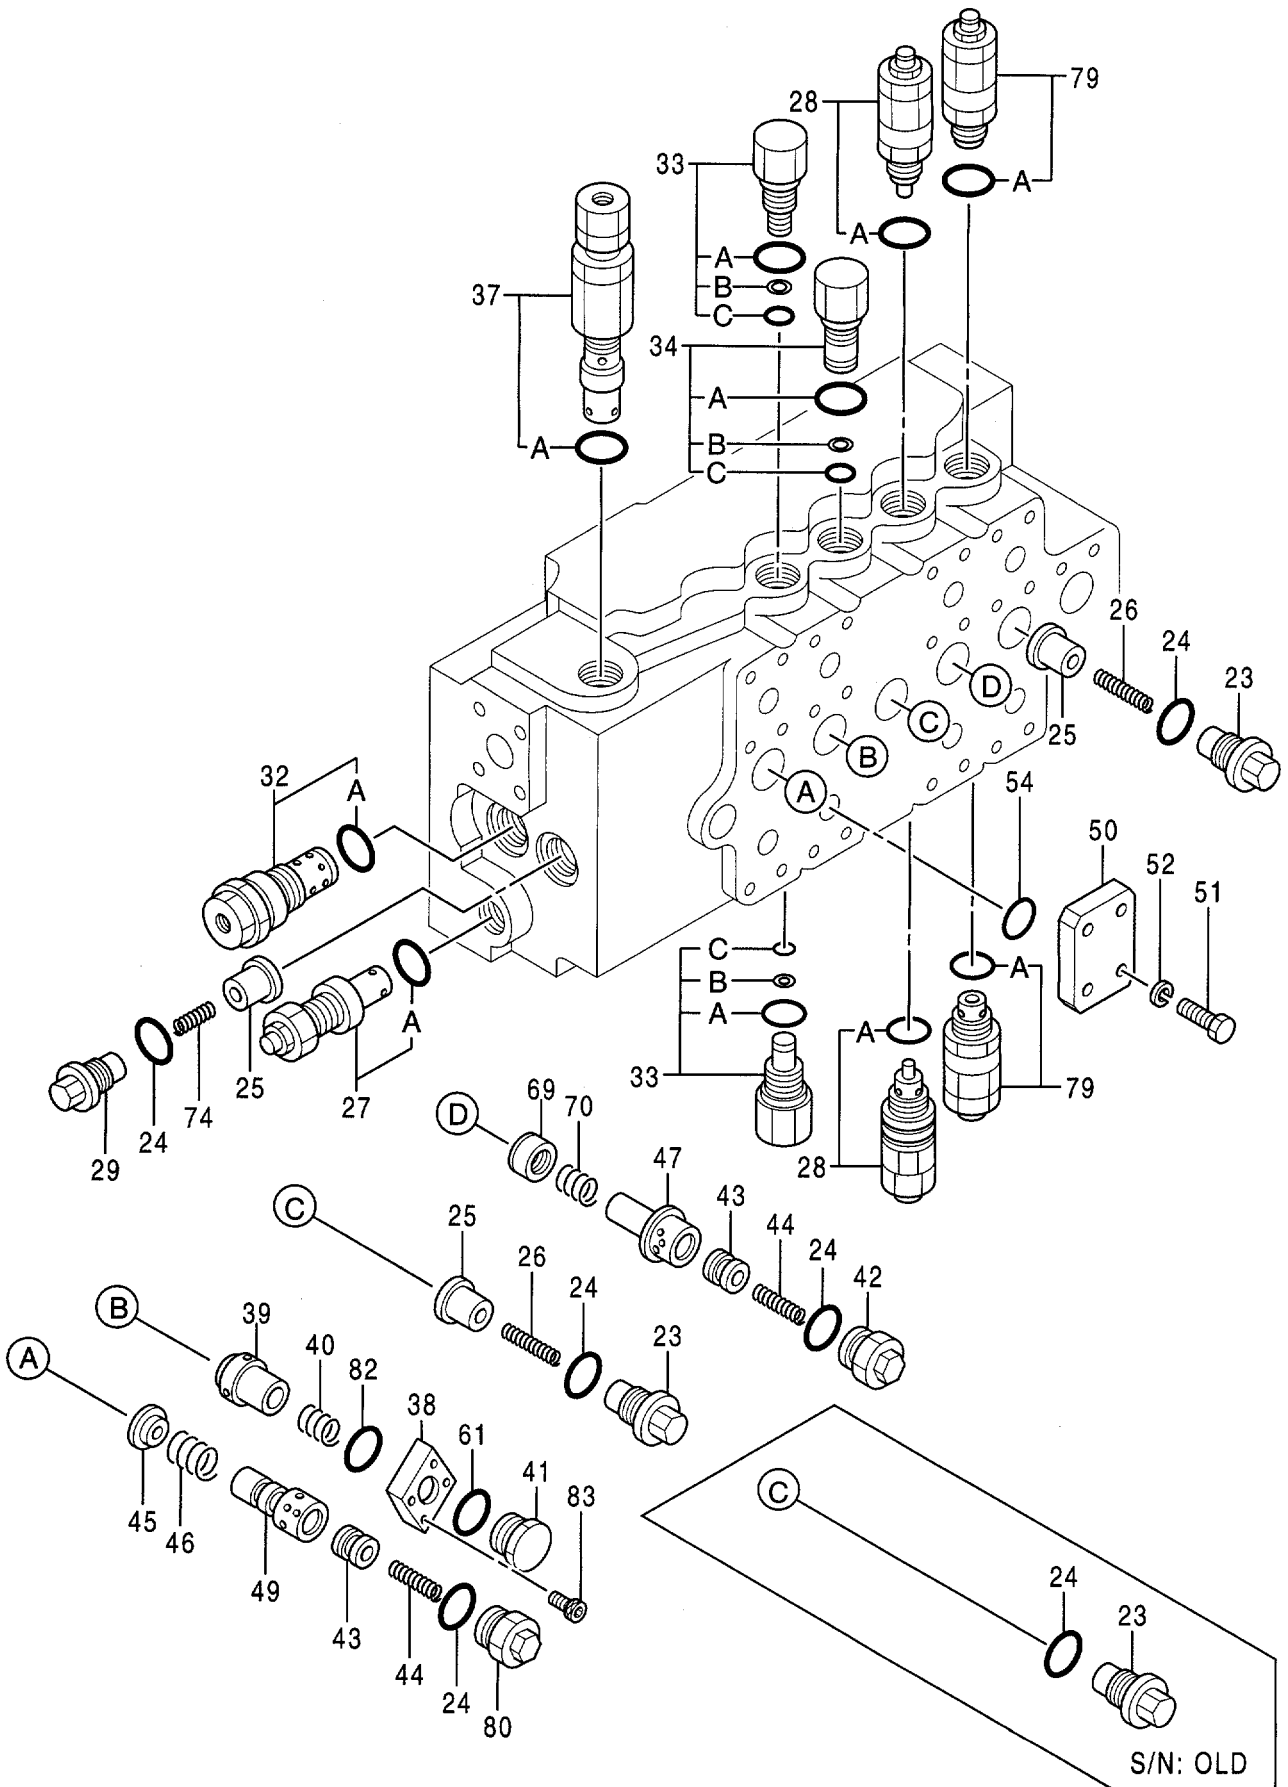

023B

バルブ ; コントロール (2/4)
VALVE ; CONTROL (2/4)

0496300A

バルブ ;コントロール (2/4)
VALVE;CONTROL (2/4)

07001-07003

符号 ITEM	部品番号 PART NO.	部 品 名 PART NAME	コード CODE	数量 QTY	サービス コード S.C	適用号機 SERIAL NO.	互 換 性 ICA	代 替 部 品 REPLACEABLE PART	
								部品番号 PART NO.	数量 QTY
54	0224422	・O-RING		2					
61	4506424	・O-RING		1					
69	0496311	・POPPET		1					
70	4237927	・SPRING		1					
74	0309728	・SPRING		1					
79	4228354	・VALVE;RELIEF		2					
79A	4257232	・・O-RING		1					
80	0496318	・PLUG		1					

025A

バルブ ; コントロール (2/4)
VALVE ; CONTROL (2/4)

0496300C

バルブ ;コントロール (2/4)
VALVE;CONTROL (2/4)

07004-

符号 ITEM	部品番号 PART NO.	部品名 PART NAME	コード CODE	数量 QTY	サービス コード S.C	適用号機 SERIAL NO.	互換性 ICA	代替部品 REPLACEABLE PART	
								部品番号 PART NO.	数量 QTY
	4314749	VALVE;CONTROL (2/4)	0496300C	1					
	コノ部品番号ノ構成部品ハ VALVE;CONTROL (1/4) カラ (4/4) ノ部品ヲ含ミマス。 This PART NO. consists of all parts shown in VALVE;CONTROL (1/4) to (4/4).								
23	0496323	・PLUG		2					
24	0111715	・O-RING		5					
25	0496312	・POPPET		2		-07542			
25	0496312	・POPPET		3		07543-			
26	0459532	・SPRING		1		-07542			
26	0459532	・SPRING		2		07543-			
27	4228355	・VALVE;RELIEF		1					
27A	4257232	・・O-RING		1					
28	4324534	・VALVE;RELIEF		2					
28A	4257232	・・O-RING		1					
29	0496323	・PLUG		1					
32	0309709	・VALVE;RELIEF		1					
32A	0111715	・・O-RING		1					
33	0309710	・PLUG ASS'Y		2					
33A-C	4257233	・・KIT;SEAL		1					
33A	+++++	・・・O-RING		1	D				
33B	+++++	・・・RING;BACK-UP		1	D				
33C	+++++	・・・O-RING		1	D				
34	0309711	・PLUG ASS'Y		1					
34A-C	4257234	・・KIT;SEAL		1					
34A	+++++	・・・O-RING		1	D				
34B	+++++	・・・RING;BACK-UP		1	D				
34C	+++++	・・・O-RING		1	D				
37	4324535	・VALVE;RELIEF		1					
37A	4257232	・・O-RING		1					
38	0496320	・FLANGE		1					
39	0496321	・POPPET		1					
40	0496322	・SPRING		1					
41	0309716	・PLUG		1					
42	0496324	・PLUG		1					
43	0496307	・POPPET		2					
44	0125108	・SPRING		2					
45	0496316	・POPPET		1					
46	4237927	・SPRING		1					
47	0496309	・SLEEVE		1					
49	0496317	・SLEEVE		1					
50	0309733	・PLATE		2					