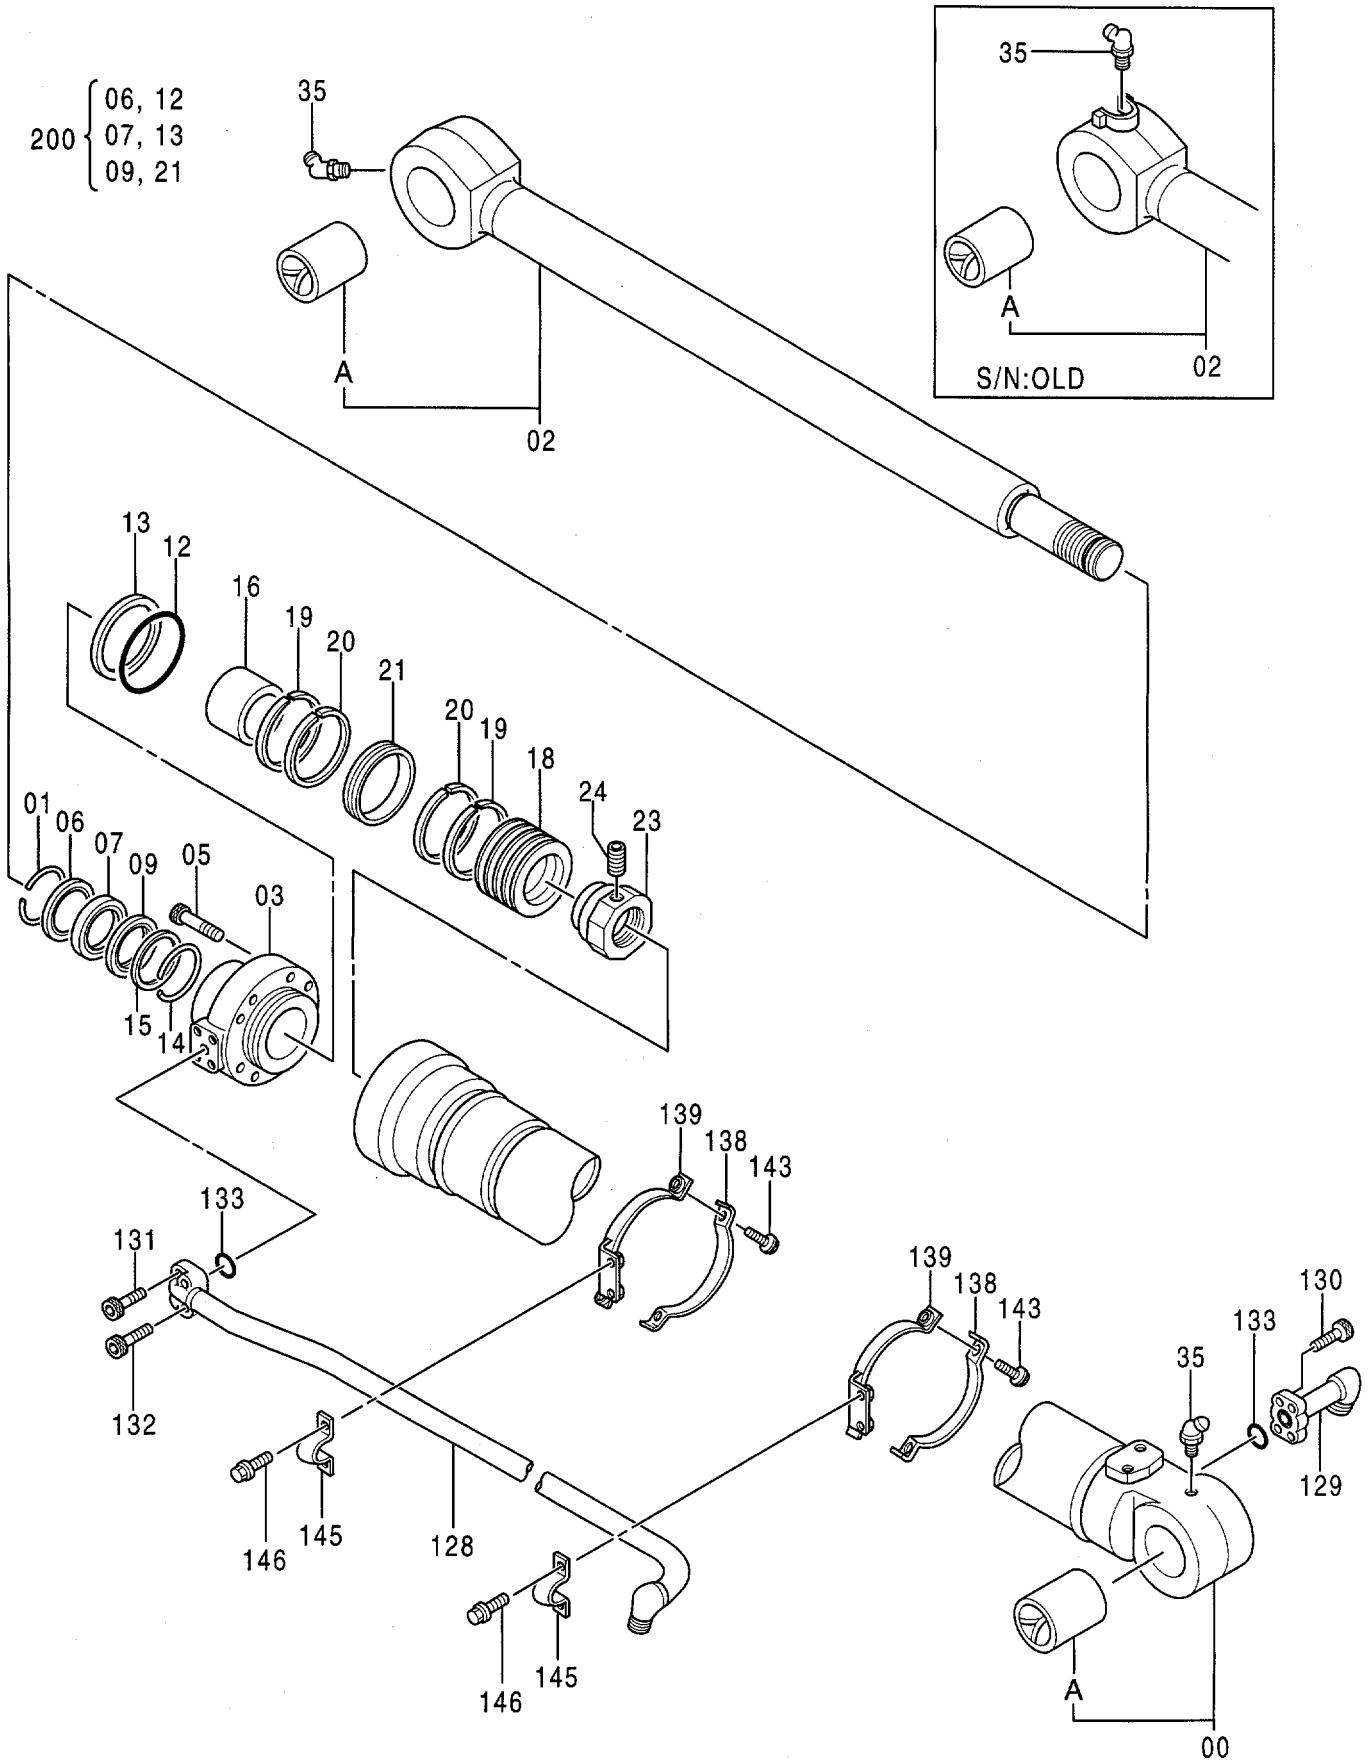

065A

シリンダ ; バケツ
CYL. ; BUCKET

シリンダ ; バケツ
CYL. ; BUCKET

07001-

符号 ITEM	部品番号 PART NO.	部品名 PART NAME	コード CODE	数量 QTY	サービス コード S.C	適用号機 SERIAL NO.	互換性 ICA	代替部品 REPLACEABLE PART	
								部品番号 PART NO.	数量 QTY
	9122618	CYL. ; BUCKET <For assembly of machine>	9122618B	1			I	9124834	1
	(9124834)	CYL. ; BUCKET <For transportation>		1	S				
00-35	9123158	·CYL. (PIPELESS) <For assembly of machine>		1			I	9127655	1
00-35	(9127655)	·CYL. (PIPELESS) <For transportation>		1	S				
00	7017429	··TUBE;CYL. (WITH BUSHING) <For assembly of machine>		1			I	9121231	1
00	(9121231)	··TUBE;CYL. (WITH BUSHING) <For transportation>		1	S				
00A	3031789	···BUSHING		1					
01	4369508	··RING;RETAINING		1	#	HL803557-			
02	7027219	··ROD;PISTON (WITH BUSHING)		1					
02A	3036659	···BUSHING		1					
03	1016387	··HEAD;CYL.		1		-HL803556			
03	1022645	··HEAD;CYL.		1	#	HL803557-			
05	M342480	··BOLT;SOCKET		8					
06	4348201	··SEAL;DUST		1	K	*1	I	4171482	1
06	4171482	··SEAL;DUST		1	K	*2			
06	4348201	··SEAL;DUST		1	#K	HL803557-			
07	4171484	··SEAL		1	K				
09	4264981	··RING		1	K				
12	4087852	··O-RING		1	K	-HL803556			
12	4267138	··O-RING		1	#K	HL803557-			
13	487862	··RING;BACK-UP		1	K	-HL803556			
14	4264982	··RING;RETAINING		1					
15	4284535	··BUSHING		1					
16	4194625	··RING;CUSHION		1					
18	3036603	··PISTON		1					
19	4185247	··RING;TEFLON		2					
20	4185249	··RING;WEAR		2					
21	4185245	··RING;SEAL		1	K				
23	3039348	··NUT		1					
24	4201806	··SCREW;SET		1					
35	J75581	··FITTING		2