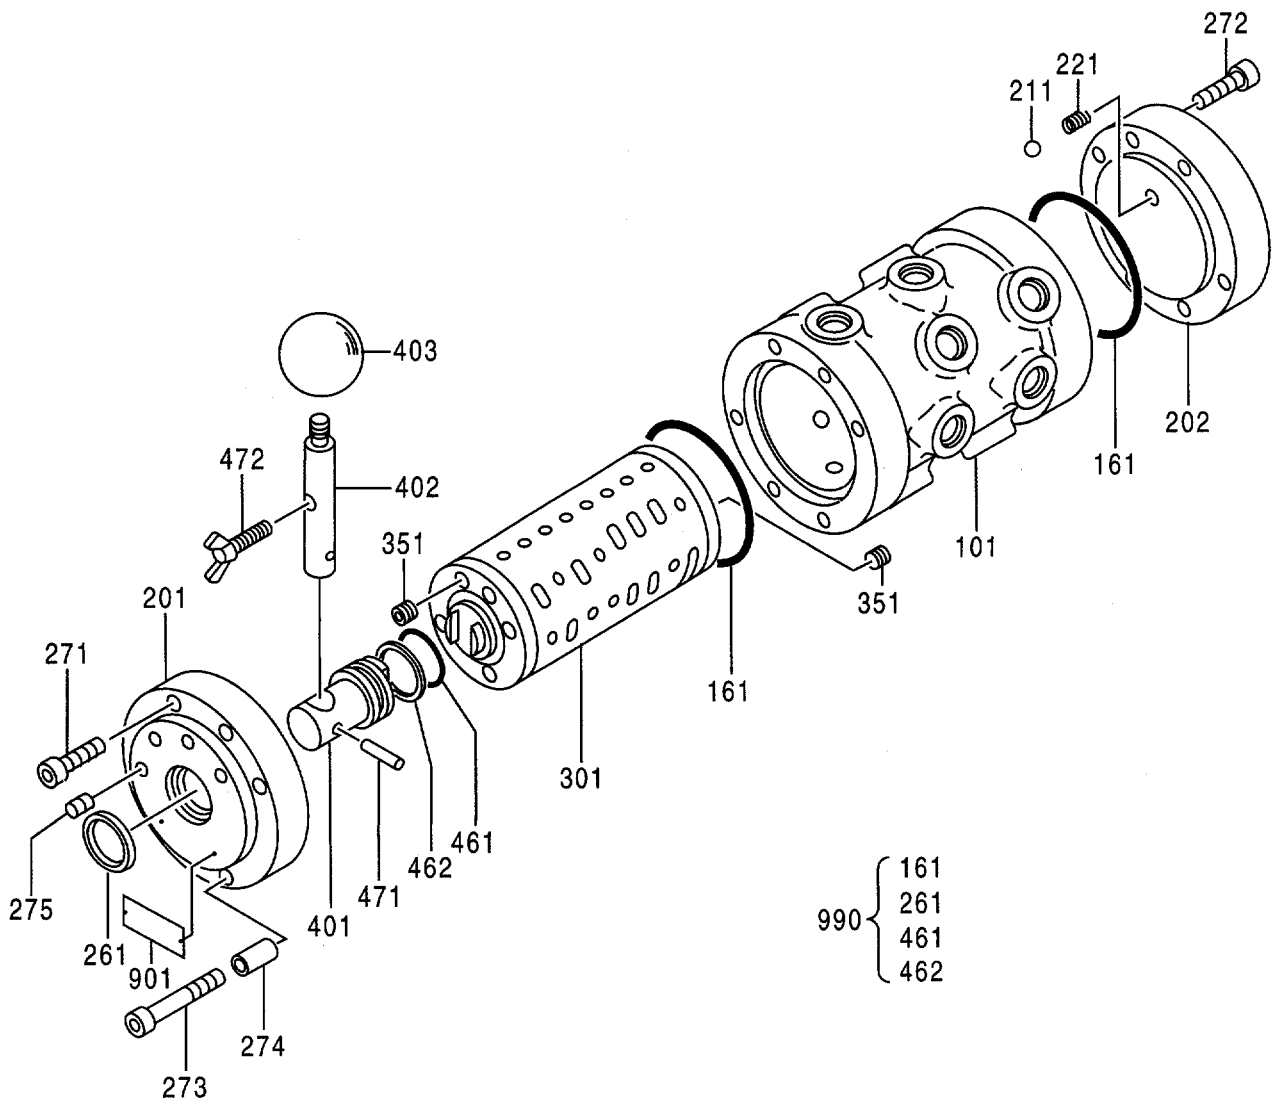

ハルブ ; ロータリ
VALVE ; ROTARY

バルブ ; 回転
VALVE ; ROTARY

07001-

符号 ITEM	部品番号 PART NO.	部品名 PART NAME	コード CODE	数量 QTY	サービス コード S.C	適用号機 SERIAL NO.	互換性 ICA	代替部品 REPLACEABLE PART	
								部品番号 PART NO.	数量 QTY
	4282545	VALVE; ROTARY	0672700	1					
101	++++++	・CASING		1	D				
161	A811080	・O-RING		2	K				
201	++++++	・COVER		1	D				
202	++++++	・COVER		1	D				
211	0451104	・BALL; STEEL		1					
221	0672701	・SPRING		1					
261	0672702	・SEAL; DUST		1	K				
271	0210718	・BOLT; SOCKET		4					
272	0130520	・BOLT; SOCKET		6					
273	0265201	・BOLT; SOCKET		2					
274	++++++	・SPACER		2	D				
275	++++++	・INSERT		4	D				
301	++++++	・SPOOL		1	D				
351	++++++	・BOLT; SOCKET		8	D				
401	++++++	・PIN		1	D				
402	++++++	・LEVER		1	D				
403	++++++	・KNOB		1	D				
461	4506428	・O-RING		1	K				
462	4044839	・RING; BACK-UP		1	K				
471	4051262	・PIN; SPRING		1					
472	0672703	・BOLT; WING		1					
901	++++++	・NAME-PLATE		1	D				
990	4377717	KIT; SEAL		1