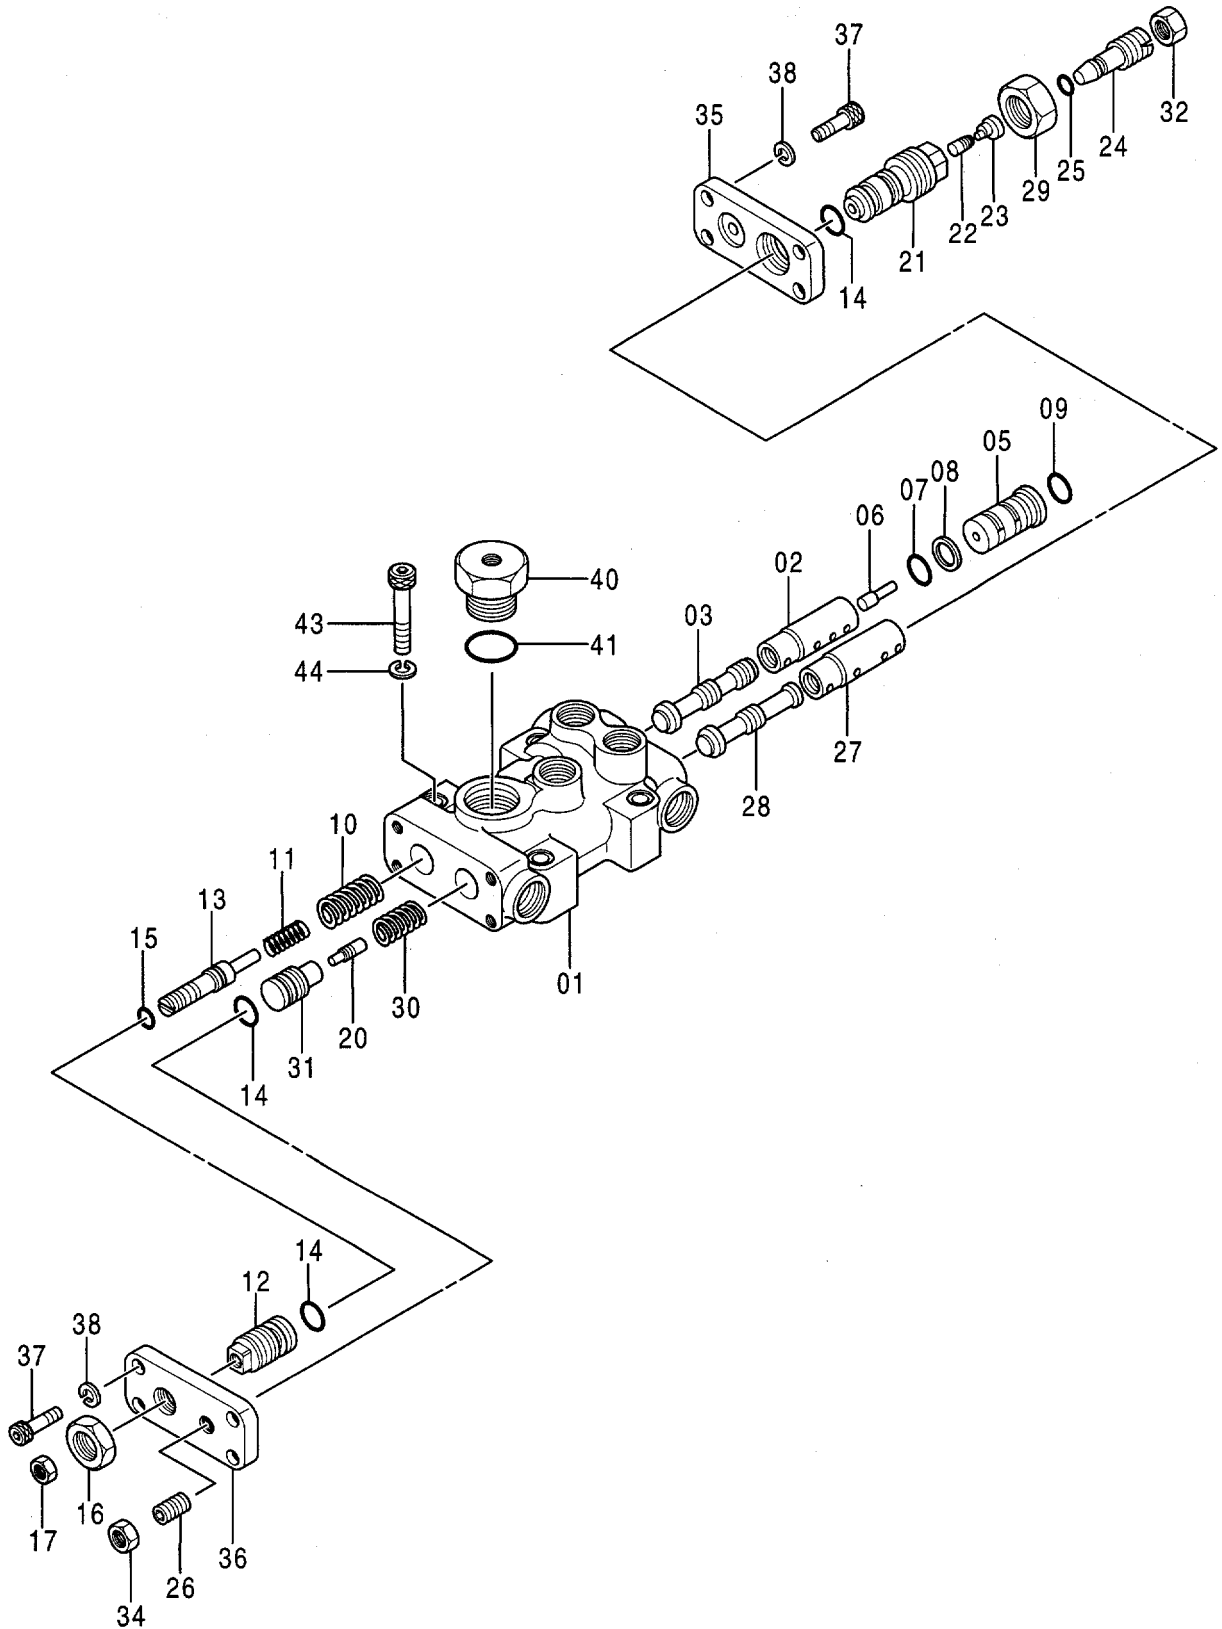

003A

レギュレータ REGULATOR

9122781A

レキコレータ
REGULATOR

07001-

符号 ITEM	部品番号 PART NO.	部品名 PART NAME	コード CODE	数量 QTY	サービス コード S. C	適用号機 SERIAL NO.	互換性 ICA	代替部品 REPLACEABLE PART	
								部品番号 PART NO.	数量 QTY
	9122781	REGULATOR <for assembly of machine>	9122781A	1			I	9136851	1
	(9136851)	REGULATOR <for transportation>		1	S				
01	1009978	・CASING		1					
02	4179155	・SLEEVE		1					
03	4179156	・SPOOL		1					
05	4194171	・CYL.		1					
06	4194172	・PISTON		1					
07	4150302	・O-RING		1					
08	4085607	・RING;BACK-UP		1					
09	4180349	・O-RING		1					
10	4194176	・SPRING;COMPRES.		1					
11	4194177	・SPRING;COMPRES.		1					
12	4179161	・STOPPER		1					
13	4179162	・STOPPER		1					
14	4506416	・O-RING		3					
15	939356	・O-RING		1					
16	4068898	・NUT		1					
17	M500807	・NUT		1					
20	4179171	・PISTON		1					
21	4185668	・CYL.		1					
22	4185669	・PISTON		1					
23	4179165	・PISTON		1					
24	4179166	・STOPPER		1					
25	4506408	・O-RING		1					
26	4265964	・SCREW;SET		1					
27	4185665	・SLEEVE		1					
28	4185666	・SPOOL		1					
29	4179167	・NUT		1					
30	4194179	・SPRING;COMPRES.		1					
31	4179170	・CYL.		1					
32	4179168	・NUT		1					
34	M581008	・NUT		1					
35	4194175	・COVER		1					
36	4179173	・COVER		1					
37	M340820	・BOLT;SOCKET		8					
38	4514388	・WASHER;SPRING		8					
40	4179174	・PLUG		1					
41	4506429	・O-RING		1