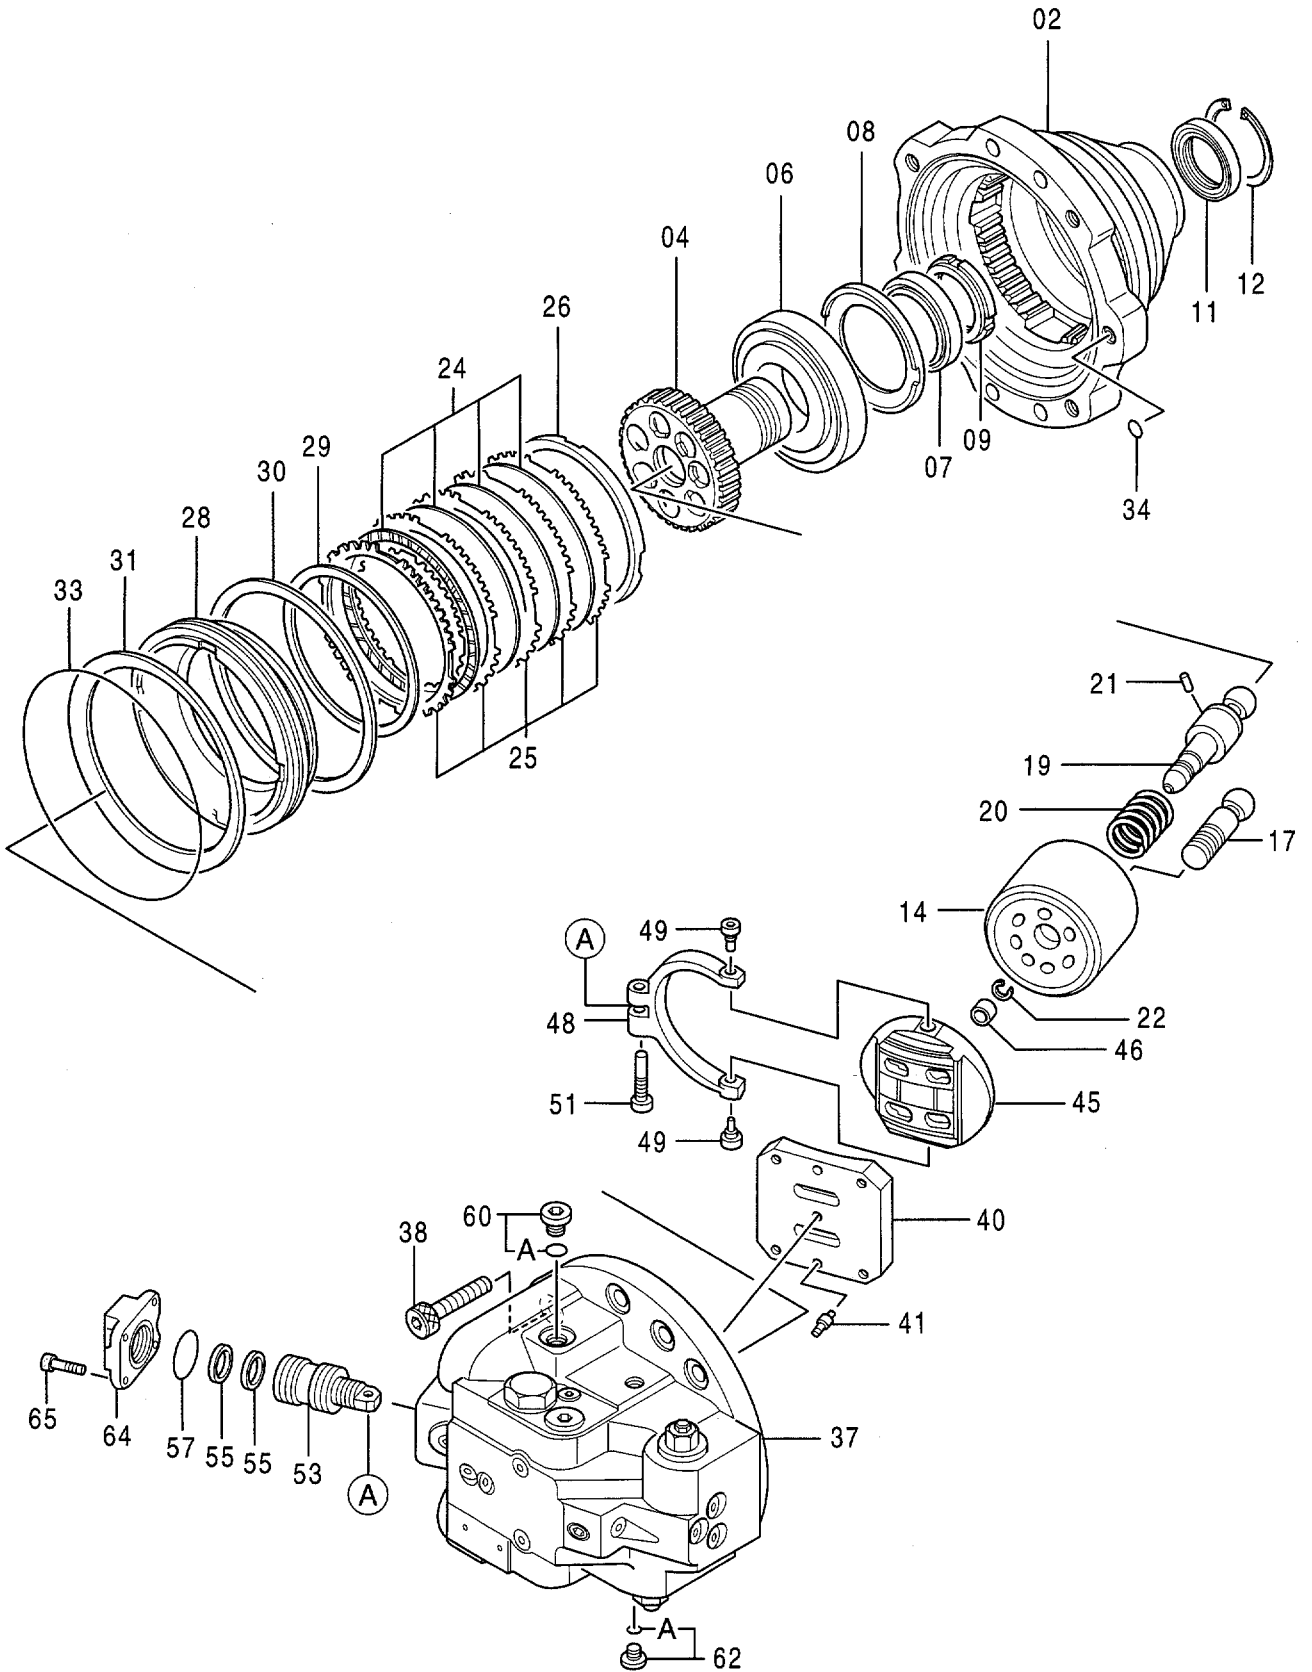

009A

モータ;オイル (走行)
MOTOR;OIL (TRAVEL)

モータ;オイル (走行)
MOTOR;OIL (TRAVEL)

STD:07001-07930

LC :07001-08002

符号 ITEM	部品番号 PART NO.	部品名 PART NAME	コード CODE	数量 QTY	サービス コード S.C	適用号機 SERIAL NO.	互 換 性 ICA	代替部品 REPLACEABLE PART	
								部品番号 PART NO.	数量 QTY
	9121357	MOTOR;OIL <for assembly of machine>	9121357A	1			P	9149649	1
	(9136263)	MOTOR;OIL <for transportation>		1	S		P	9149690	1
02	1019564	・CASING;MOTOR		1					
04	2031327	・DISC;DRIVING		1					
06	4199108	・BRG.;ROL.		1					
07	4199072	・BRG.;ROL.		1					
08	4227550	・SPACER		1					
09	4191665	・NUT;BRG.		1					
11	4191666	・SEAL;OIL		1					
12	4038529	・RING;RETAINING		1					
14	2022744	・ROTOR		1					
17	8051275	・PISTON		7					
19	3060987	・SHAFT;CENTER		1					
20	4194362	・SPRING;COMPRES.		1					
21	4198956	・PIN		1					
22	4193062	・RING;RETAINING		1		-H01888 H01890-H01891 H01893-H01898 H01906, H01910-H01914 H01934-H01935			
24	3036457	・PLATE;FRICTION		4					
25	3036456	・PLATE		5					
26	4193996	・SPACER		1					
28	3054504	・PISTON		1					
29	4252401	・D-RING		1					
30	4269474	・D-RING		1					
31	3054505	・SPRING;DISC		1					
33	4269473	・O-RING		1					
34	4506415	・O-RING		1					
37	9121356	・VALVE;BRAKE <for assembly of machine>	9121356A	1			P	9149645	1
37	(9136262)	・VALVE;BRAKE <for transportation>		1	S		P	9149689	1
38	M341850	・BOLT;SOCKET		4					
40	2035236	・PLATE		1					
41	4266256	・PIN;KNOCK		2					
45	2033787	・VALVE		1