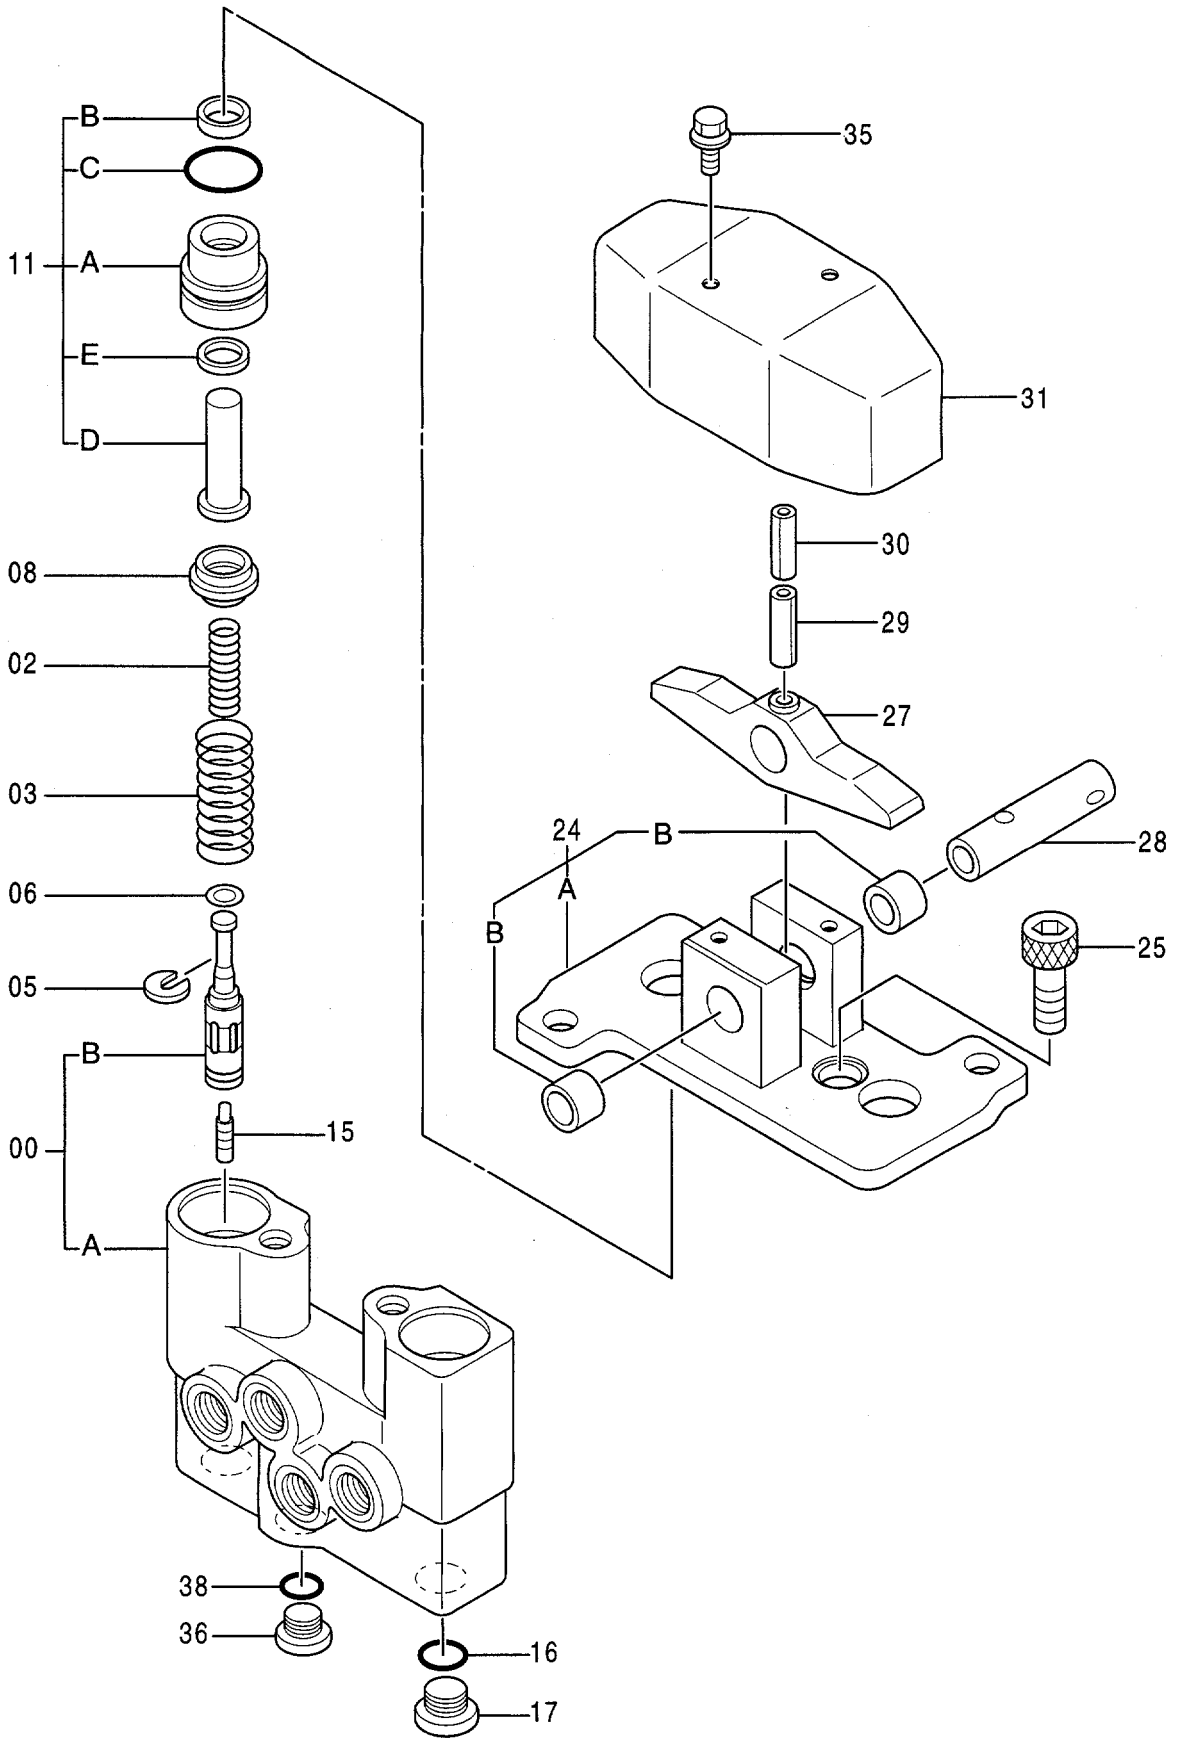

バルブ;パイロット
VALVE;PILOT

07001-

符号 ITEM	部品番号 PART NO.	部品名 PART NAME	コード CODE	数量 QTY	サービス コード S.C	適用号機 SERIAL NO.	互換性 ICA	代替部品 REPLACEABLE PART	
								部品番号 PART NO.	数量 QTY
	9101512	VALVE;PILOT <for assembly of machine>	9101512B	1			I	9107264	1
	(9107264)	VALVE;PILOT <for transportation>		1	S				
00	7024389	・CASING ASS'Y		1					
00A	++++++	・・CASING		1	D				
00B	++++++	・・SPOOL		4	D				
01	4203421	・SPRING;COMPRES.		4					
03	4203413	・SPRING;COMPRES.		4					
05	4286796	・SPACER		4					
06	4173208	・SHIM		20					
07	4203412	・GUIDE;SPRING		4					
11	9101515	・PUSHER ASS'Y		4					
11A	3055901	・・BUSHING		1					
11B	4276152	・・SEAL;OIL		1					
11C	A810025	・・O-RING		1					
11D	3051566	・・PUSHER		1					
15	4184929	・PISTON		4					
16	9102507	・PLUG		4					
16A	4278942	・・O-RING		1					
24	9101522	・HOLDER ASS'Y		1					
24A	2030139	・・HOLDER		1					
24B	4238834	・・BUSHING		2					
24C	4274716	・・BUSHING		2					
25	4208498	・BOLT;SOCKET		2					
26	A590910	・WASHER;SPRING		2					
27	3035803	・CAM		2					
28	4190983	・PIN		2					
29	4027427	・PIN;SPRING		2					
30	4213419	・PIN;SPRING		2					
31	2031724	・COVER		1					
35	J020612	・BOLT;SEMS		2					
36	4208977	・PLUG		2					
37	964255	・O-RING		2					

バルブ ; パイロット
VALVE ; PILOT