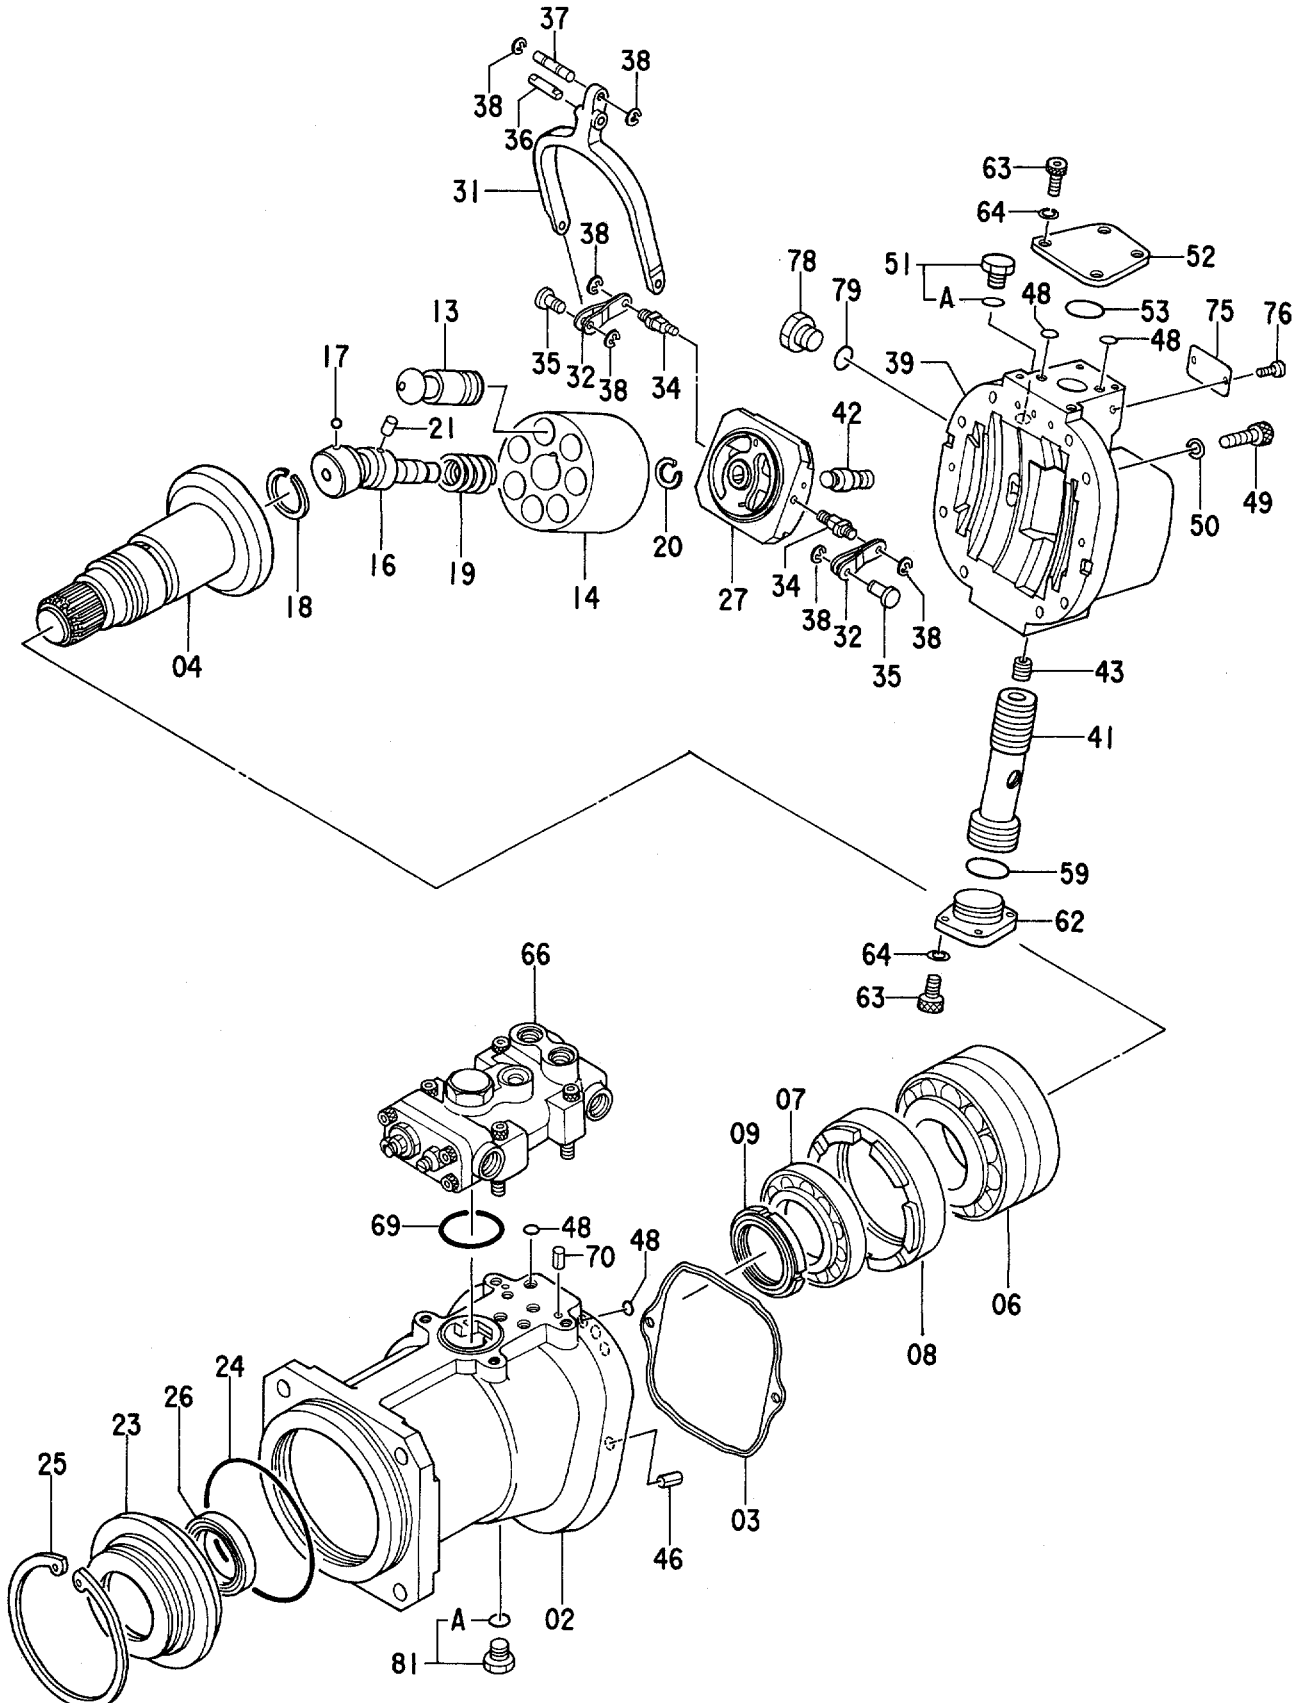

001B

ポンプ ; シングル
PUMP ; SINGLE

9122780

ポンプ;シングル
PUMP; SINGLE

07001-

符号 ITEM	部品番号 PART NO.	部品名 PART NAME	コード CODE	数量 QTY	サービス コード S.C	適用号機 SERIAL NO.	互換性 ICA	代替部品 REPLACEABLE PART	
								部品番号 PART NO.	数量 QTY
50	495841	・WASHER; SPRING		8					
51	4108720	・PLUG		1					
51A	957366	・・O-RING		1					
52	4204862	・STOPPER		1					
53	955020	・O-RING		1					
59	984623	・O-RING		1					
62	4216295	・STOPPER		1					
63	M340820	・BOLT; SOCKET		8					
64	4514388	・WASHER; SPRING		8					
66	9122781	・REGULATOR	9122781A	1			I	9136851	1
66	(9136851)	<for assembly of machine> ・REGULATOR <for transportation>		1	S				
69	A810055	・O-RING		1					
70	4515041	・PIN; SPRING		2					
75	3065868	・NAME-PLATE		1					
76	M492564	・SCREW; DRIVE		2					
78	4211432	・PLUG		1		-H02709			
79	4506424	・O-RING		1		-H02709			
81	9089486	・PLUG		1					
81A	4509180	・・O-RING		1