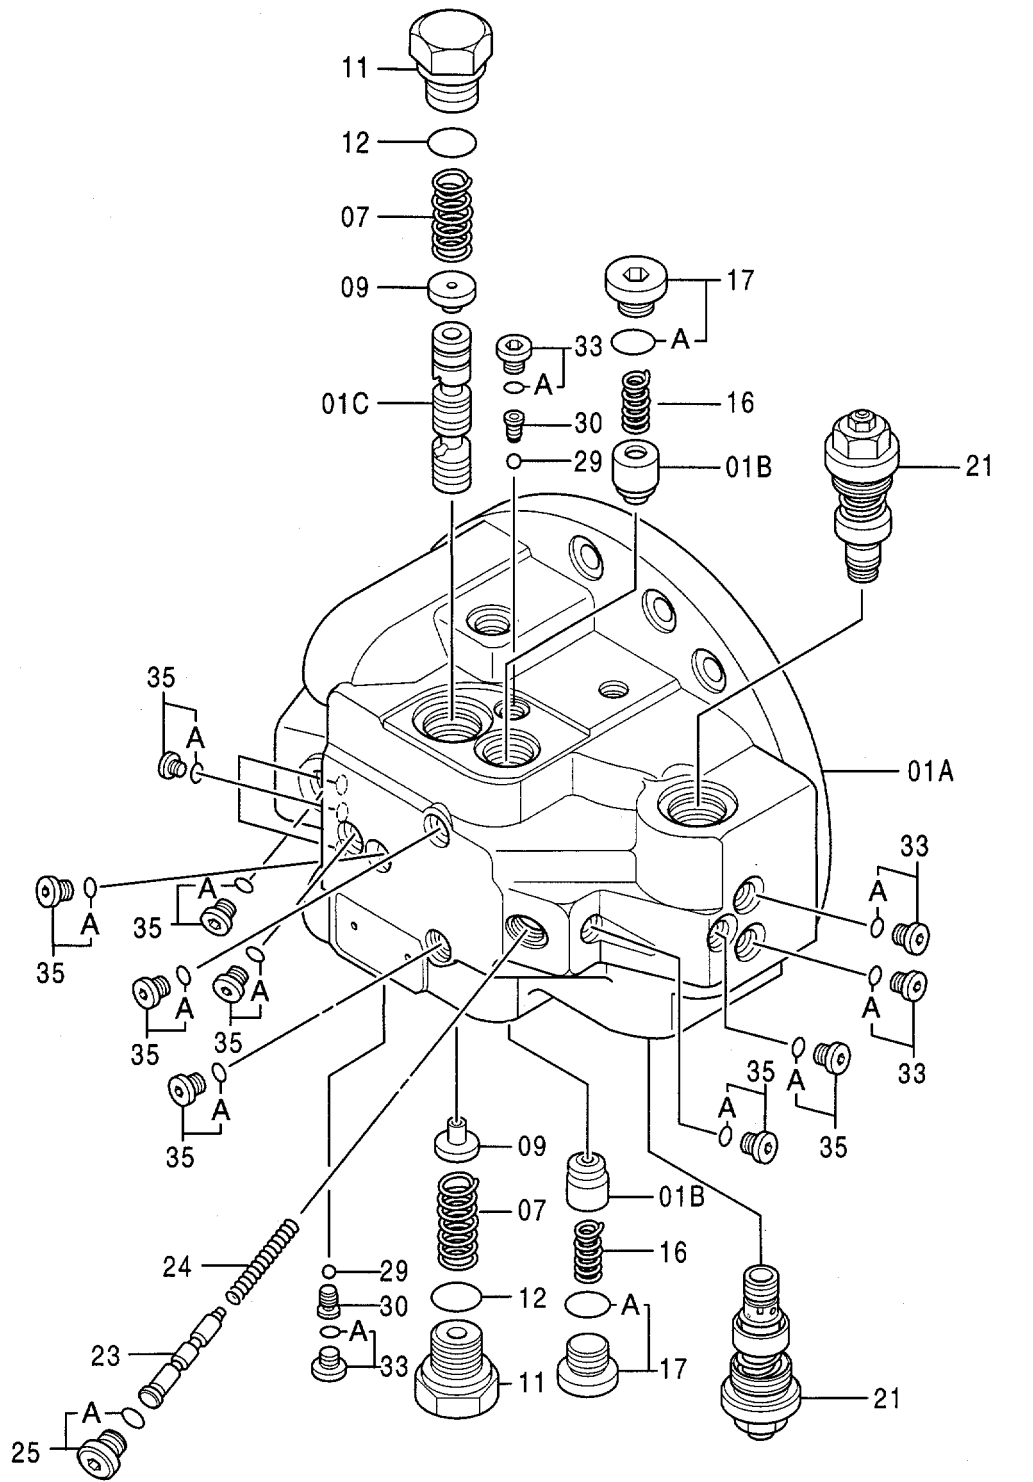

バルブ ; ブレーキ
VALVE ; BRAKE

01 { 01A
01B
01C

バルブ;ブレーキ
VALVE;BRAKE

STD:07931-

LC :08003-

符号 ITEM	部品番号 PART NO.	部品名 PART NAME	コード CODE	数量 QTY	サービス コード S.C	適用号機 SERIAL NO.	互換性 ICA	代替部品 REPLACEABLE PART	
								部品番号 PART NO.	数量 QTY
	9149645	VALVE;BRAKE <for assembly of machine>	9149645	1			1	9149689	1
	(9149689)	VALVE;BRAKE <for transportation>		1	S				
01	7031426	・CASING		1					
01A	+++++	・・HEAD		1	D				
01B	+++++	・・POPPET		2	D				
01C	+++++	・・SPOOL		1	D				
07	4276785	・SPRING;COMPRES.		2					
09	4276691	・STOPPER		2					
11	4276526	・PLUG		2					
12	4506429	・O-RING		2					
16	4365007	・SPRING;COMPRES.		2					
17	9089488	・PLUG		2					
17A	4506424	・・O-RING		1					
21	9134147	・VALVE;RELIEF	9134147A	2					
23	4322610	・SPOOL		1					
24	4185136	・SPRING;COMPRES.		1					
25	9089486	・PLUG		1					
25A	4509180	・・O-RING		1					
29	4509493	・BALL		2					
30	4311662	・SEAT		2					
33	9089485	・PLUG		4					
33A	957366	・・O-RING		1					
35	9089484	・PLUG		10					
35A	4506408	・・O-RING		1