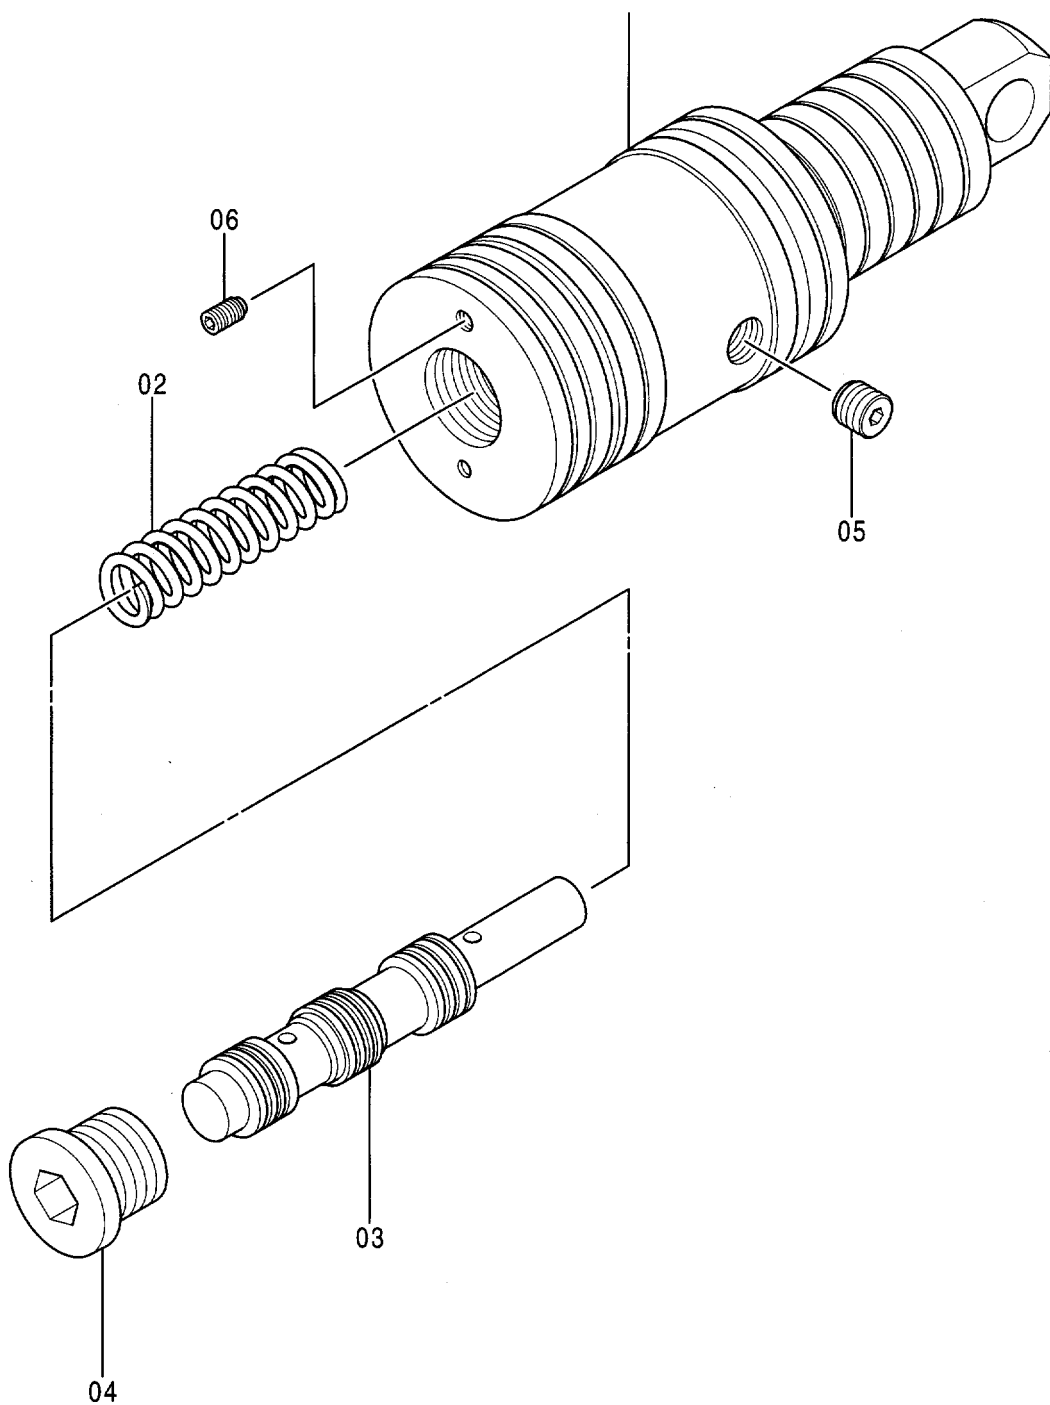

バルブ;リリーフ
VALVE;RELIEF

07001-

符号 ITEM	部品番号 PART NO.	部品名 PART NAME	コード CODE	数量 QTY	サービス コード S.C	適用号機 SERIAL NO.	互換性 ICA	代替部品 REPLACEABLE PART	
								部品番号 PART NO.	数量 QTY
	9134147	VALVE;RELIEF	9134147A	2					
00	4312882	・PLUG		1					
01	985098	・O-RING		1					
02	4312883	・PLUG		1					
03	4506412	・O-RING		1					
04	4027963	・RING;BACK-UP		1					
05	4312884	・SPRING;COMPRES.		1					
07	4312894	・SPRING;COMPRES		1					
09	4314064	・O-RING		1					
10	4314065	・RING;BACK-UP		2					
13	4312892	・SEAT		1					
14	4506415	・O-RING		1					
15	4040814	・RING;BACK-UP		2					
16	4312893	・SCREW;ADJUSTING		1					
17	J950012	・NUT		1					
18	4337154	・GUIDE;SPRING		1					
19	4338110	・PISTON		1					
20	9739628	・CARTRIDGE		1					
20A	+++++	・・CARTRIDGE		1	D				
20B	+++++	・・POPPET		1	D				

015

ピストン;サーボ
PISTON;SERVO