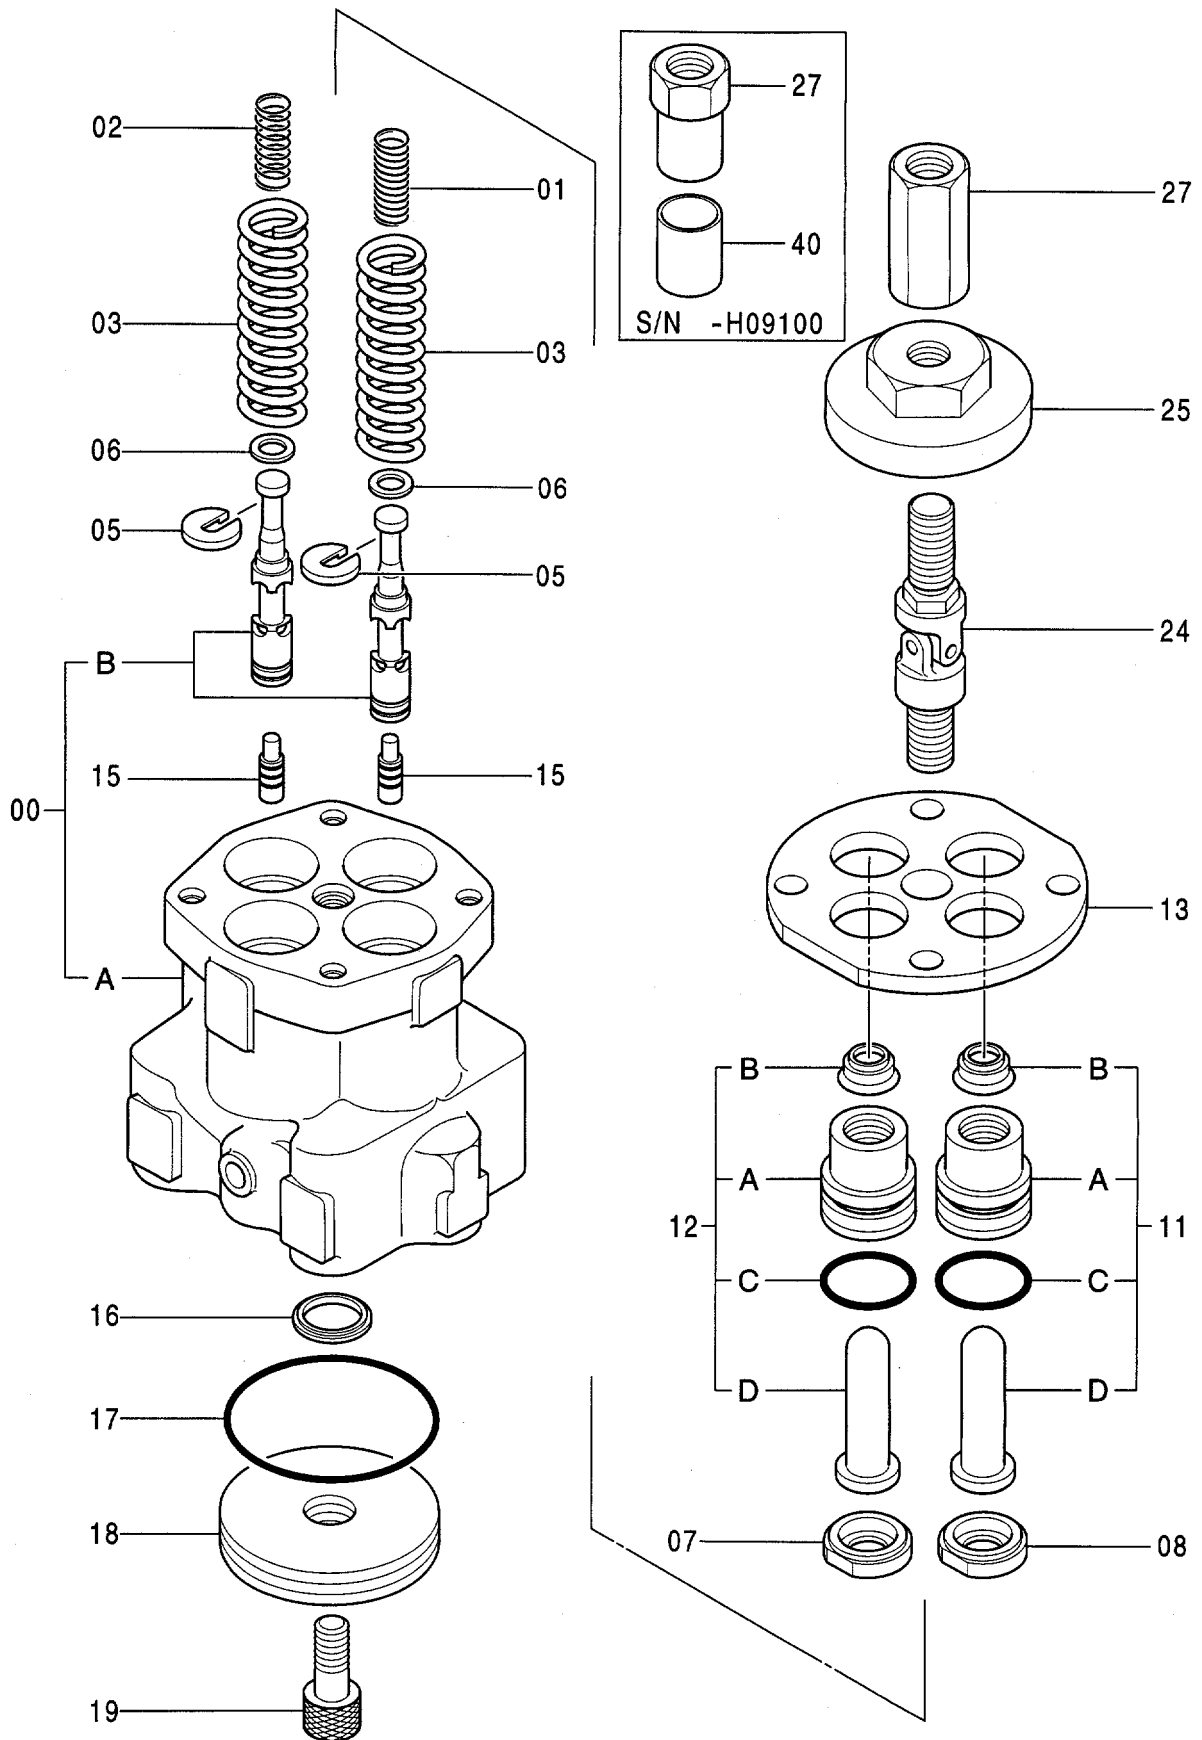

031A

バルブ ; パイロット
VALVE ; PILOT

9134232B

バルブ;パイロット
VALVE;PILOT

07001-

符号 ITEM	部品番号 PART NO.	部品名 PART NAME	コード CODE	数量 QTY	サービス コード S.C	適用号機 SERIAL NO.	互換性 ICA	代替部品 REPLACEABLE PART	
								部品番号 PART NO.	数量 QTY
	9134232	VALVE;PILOT <for assembly of machine>	9134232B	1			I	9134239	1
	(9134239)	VALVE;PILOT <for transportation>		1					
00	7024552	・CASING ASSY		1					
00A	+++++	・CASING		1	D				
00B	+++++	・SPOOL		4	D				
01	4201915	・SPRING;COMPRES. (1, 3 port)		2					
02	4166686	・SPRING;COMPRES. (2, 4 port)		2					
03	4195421	・SPRING;COMPRES.		4					
05	4286796	・SPACER		4					
06	4173208	・SHIM		20					
07	4177896	・GUIDE;SPRING (2, 4 port)		2					
08	4286797	・GUIDE;SPRING (1, 3 port)		2					
11	9107447	・PUSHER ASSY (1, 3 port)		2					
11A	3058790	・BUSHING		1					
11B	4276152	・SEAL;OIL		1					
11C	A810025	・O-RING		1					
11D	3058791	・PUSHER		1					
12	9108066	・PUSHER ASSY (2, 4 port)		2					
12A	3058790	・BUSHING		1					
12B	4276152	・SEAL;OIL		1					
12C	A810025	・O-RING		1					
12D	3051298	・PUSHER		1					
13	4269475	・PLATE		1					
15	4184929	・PISTON		4					
16	4286874	・SEAL;WASHER		1					
17	A810060	・O-RING		1					
18	4184954	・PLATE		1					
19	M341225	・BOLT;SOCKET		1					
24	4285209	・JOINT;UNIVERSAL		1					
25	4253746	・CAM		1					
27	4335240	・JOINT;SCREW		1					
27	4182067	・JOINT;SCREW		1		H09101-			
						-H09100	Y	4182067	1