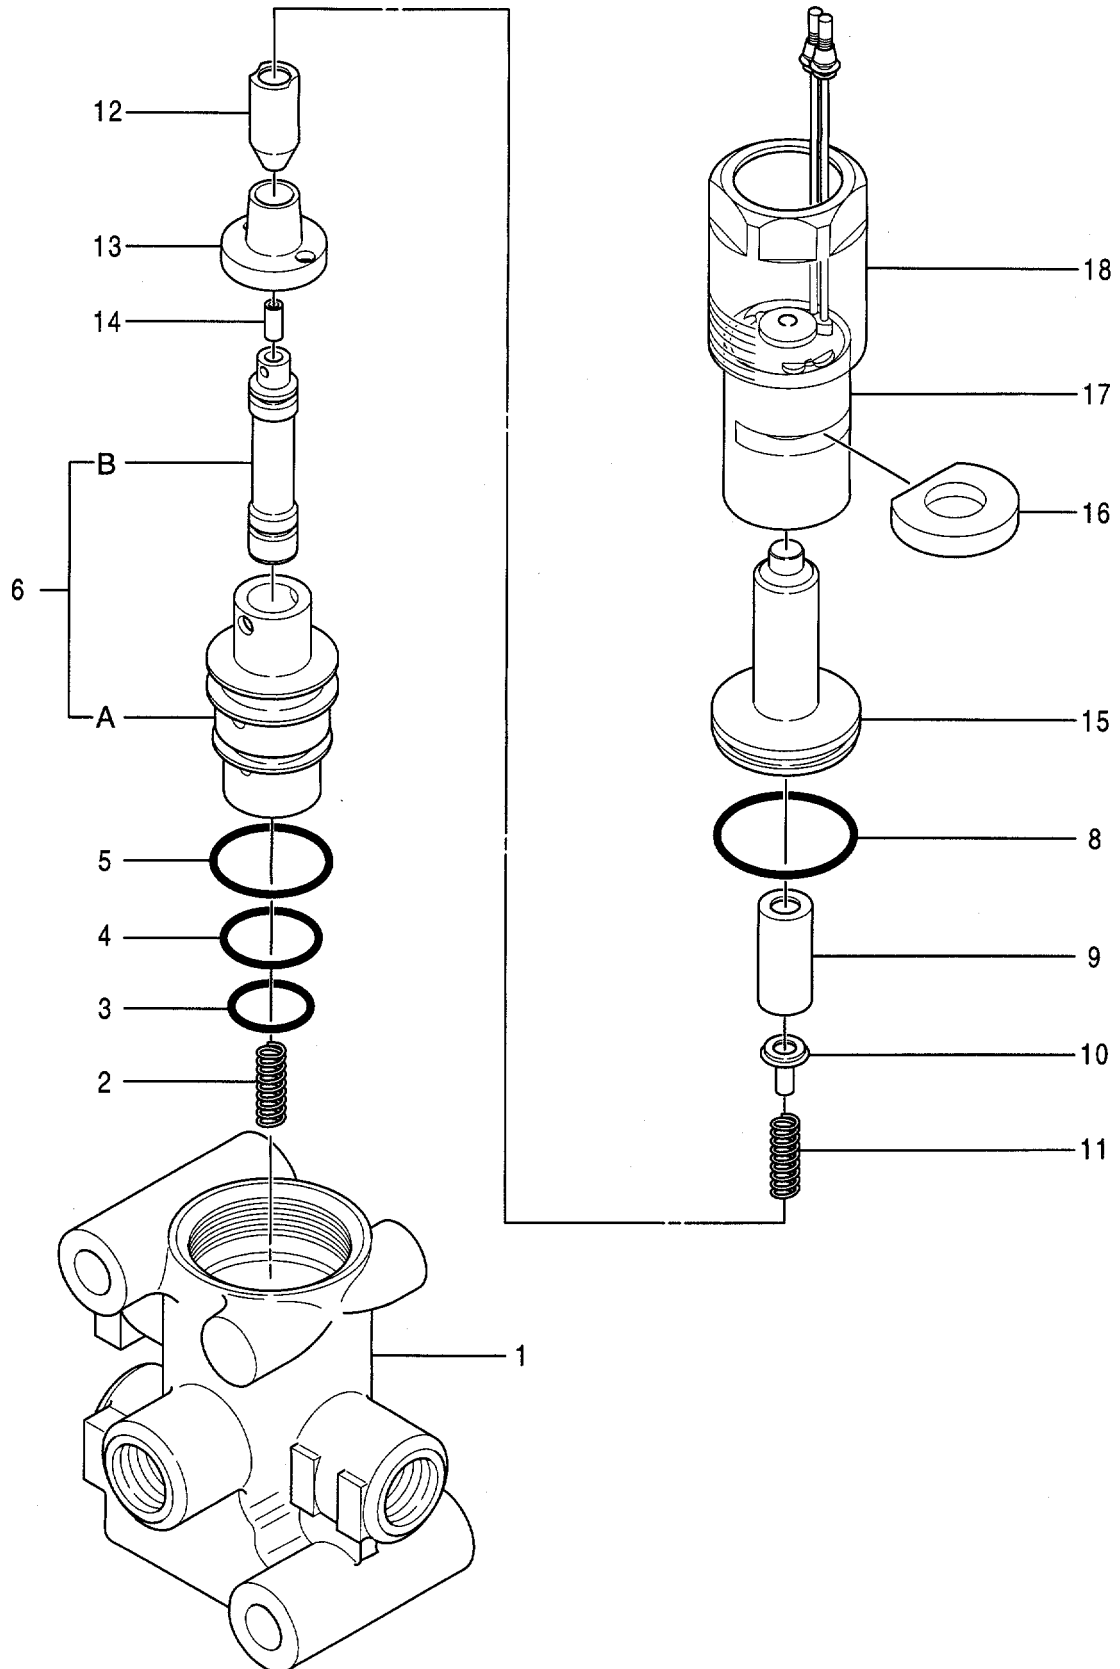

バルブ ; ソレノイド
VALVE ; SOLENOID

バルブ ; ソレノイド
VALVE ; SOLENOID

07001-

符号 ITEM	部品番号 PART NO.	部品名 PART NAME	コード CODE	数量 QTY	サービス コード S.C	適用号機 SERIAL NO.	互換性 ICA	代替部品 REPLACEABLE PART	
								部品番号 PART NO.	数量 QTY
	4210647	VALVE ; SOLENOID	0328700B	1					
1	0328701	・HOUSING		1					
2	0308711	・SPRING		1					
3	4509180	・O-RING		1					
4	985099	・O-RING		1					
5	4028265	・O-RING		1					
6	0308712	・SPOOL ASS'Y		1					
6A	+++++	・BODY		1	D				
6B	+++++	・SPOOL		1	D				
8	0308713	・O-RING		1					
9	0308714	・PIPE		1					
10	0308715	・SEAT		1					
11	0308716	・SPRING		1					
12	0308717	・PLUNGER		1					
13	0308718	・STOPPER		1					
14	0308719	・ROD		1					
15	0308720	・HOUSING		1					
16	0308721	・SPACER		1					
17	0308722	・COIL		1					
18	0308724	・SCREW		1