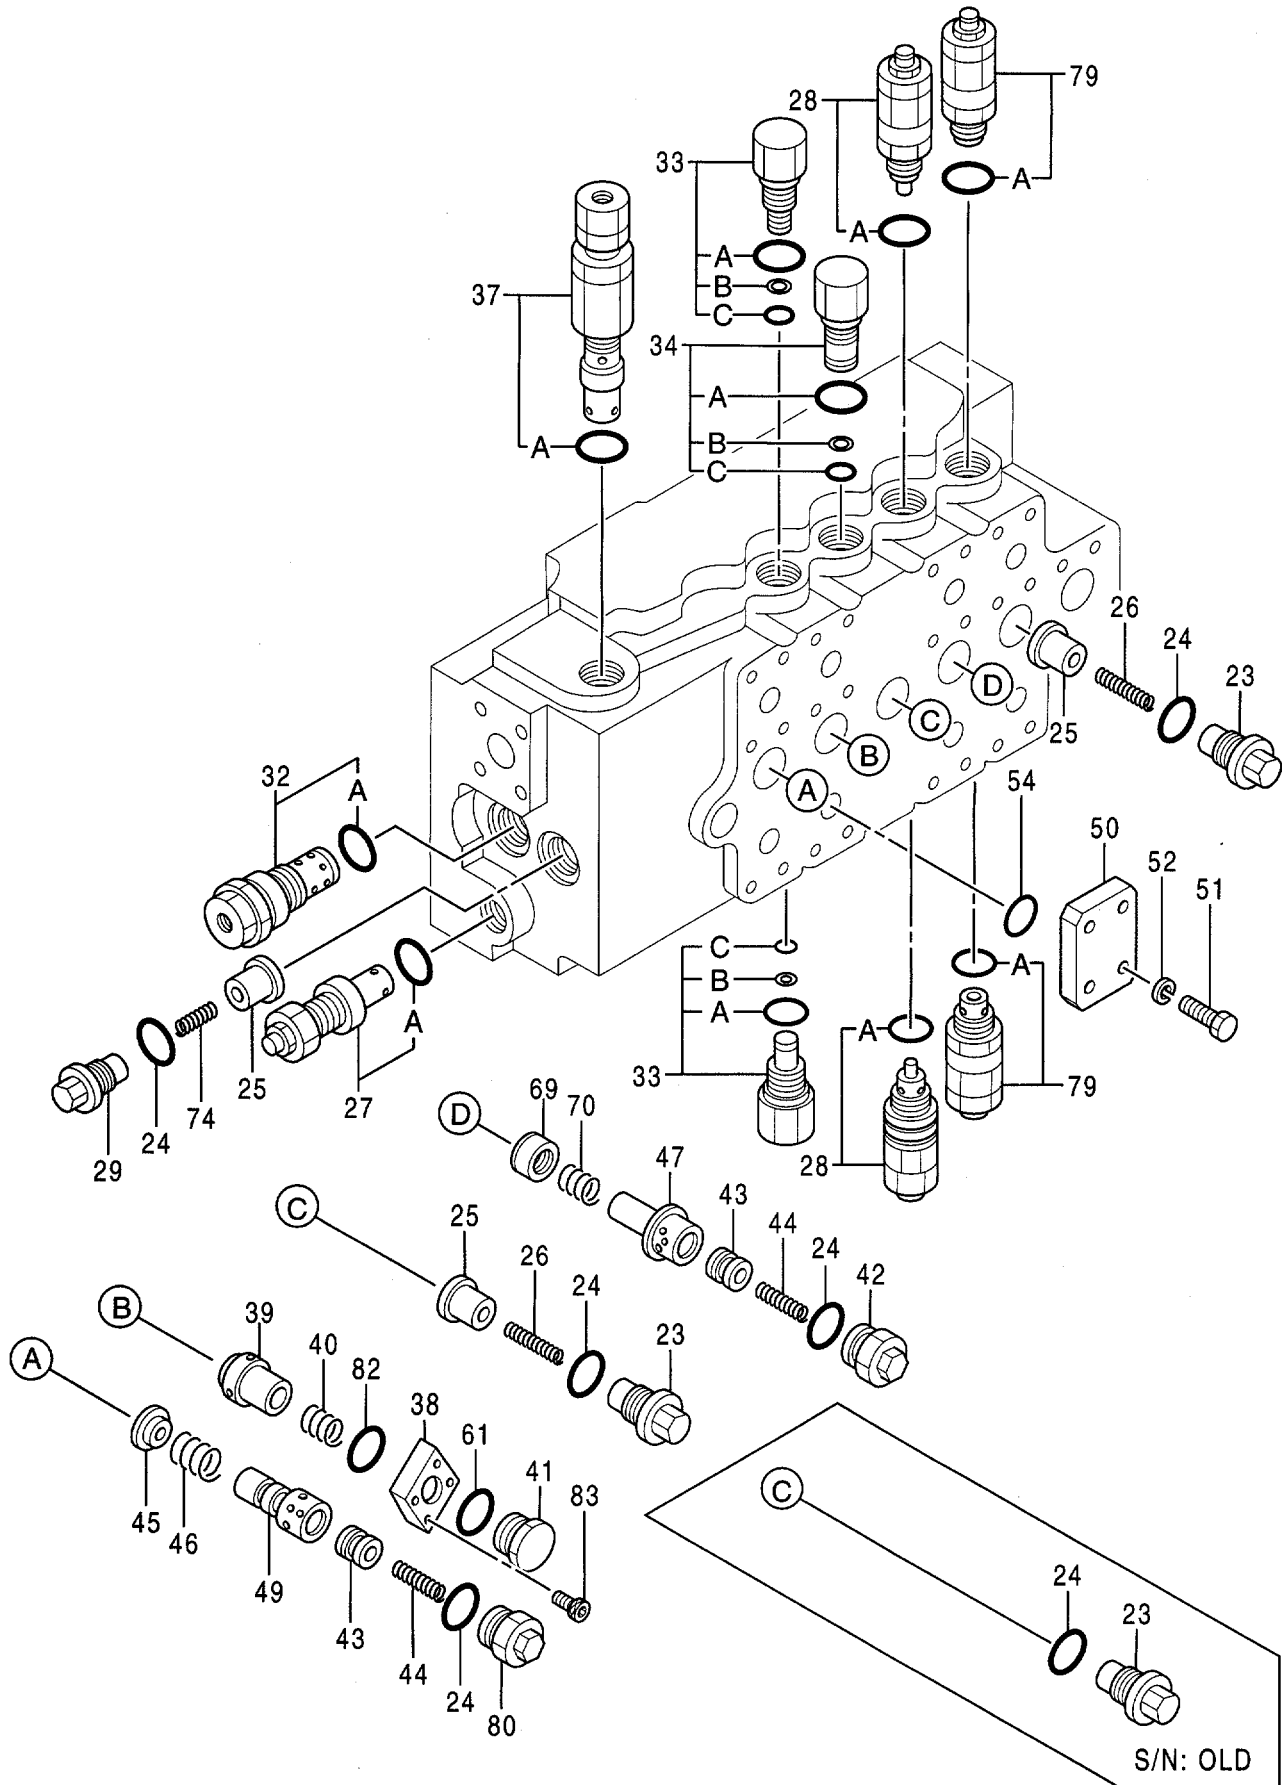

バルブ ;コントロール (2/4)
VALVE;CONTROL (2/4)

07004-

符号 ITEM	部品番号 PART NO.	部品名 PART NAME	コード CODE	数量 QTY	サービス コード S.C	適用号機 SERIAL NO.	互換性 ICA	代替部品 REPLACEABLE PART	
								部品番号 PART NO.	数量 QTY
	4314749	VALVE;CONTROL (2/4)	0496300C	1					
	コノ部品番号ノ構成部品ハ VALVE;CONTROL (1/4) カラ (4/4) ノ部品ヲ含ミマス。 This PART NO. consists of all parts shown in VALVE;CONTROL (1/4) to (4/4).								
23	0496323	・PLUG		2					
24	0111715	・O-RING		5					
25	0496312	・POPPET		2		-07542			
25	0496312	・POPPET		3		07543-			
26	0459532	・SPRING		1		-07542			
26	0459532	・SPRING		2		07543-			
27	4228355	・VALVE;RELIEF		1					
27A	4257232	・・O-RING		1					
28	4324534	・VALVE;RELIEF		2					
28A	4257232	・・O-RING		1					
29	0496323	・PLUG		1					
32	0309709	・VALVE;RELIEF		1					
32A	0111715	・・O-RING		1					
33	0309710	・PLUG ASS'Y		2					
33A-C	4257233	・・KIT;SEAL		1					
33A	+++++	・・・O-RING		1	D				
33B	+++++	・・・RING;BACK-UP		1	D				
33C	+++++	・・・O-RING		1	D				
34	0309711	・PLUG ASS'Y		1					
34A-C	4257234	・・KIT;SEAL		1					
34A	+++++	・・・O-RING		1	D				
34B	+++++	・・・RING;BACK-UP		1	D				
34C	+++++	・・・O-RING		1	D				
37	4324535	・VALVE;RELIEF		1					
37A	4257232	・・O-RING		1					
38	0496320	・FLANGE		1					
39	0496321	・POPPET		1					
40	0496322	・SPRING		1					
41	0309716	・PLUG		1					
42	0496324	・PLUG		1					
43	0496307	・POPPET		2					
44	0125108	・SPRING		2					
45	0496316	・POPPET		1					
46	4237927	・SPRING		1					
47	0496309	・SLEEVE		1					
49	0496317	・SLEEVE		1					
50	0309733	・PLATE		2					

025B

バルブ ; コントロール (2/4)
VALVE ; CONTROL (2/4)

0496300C