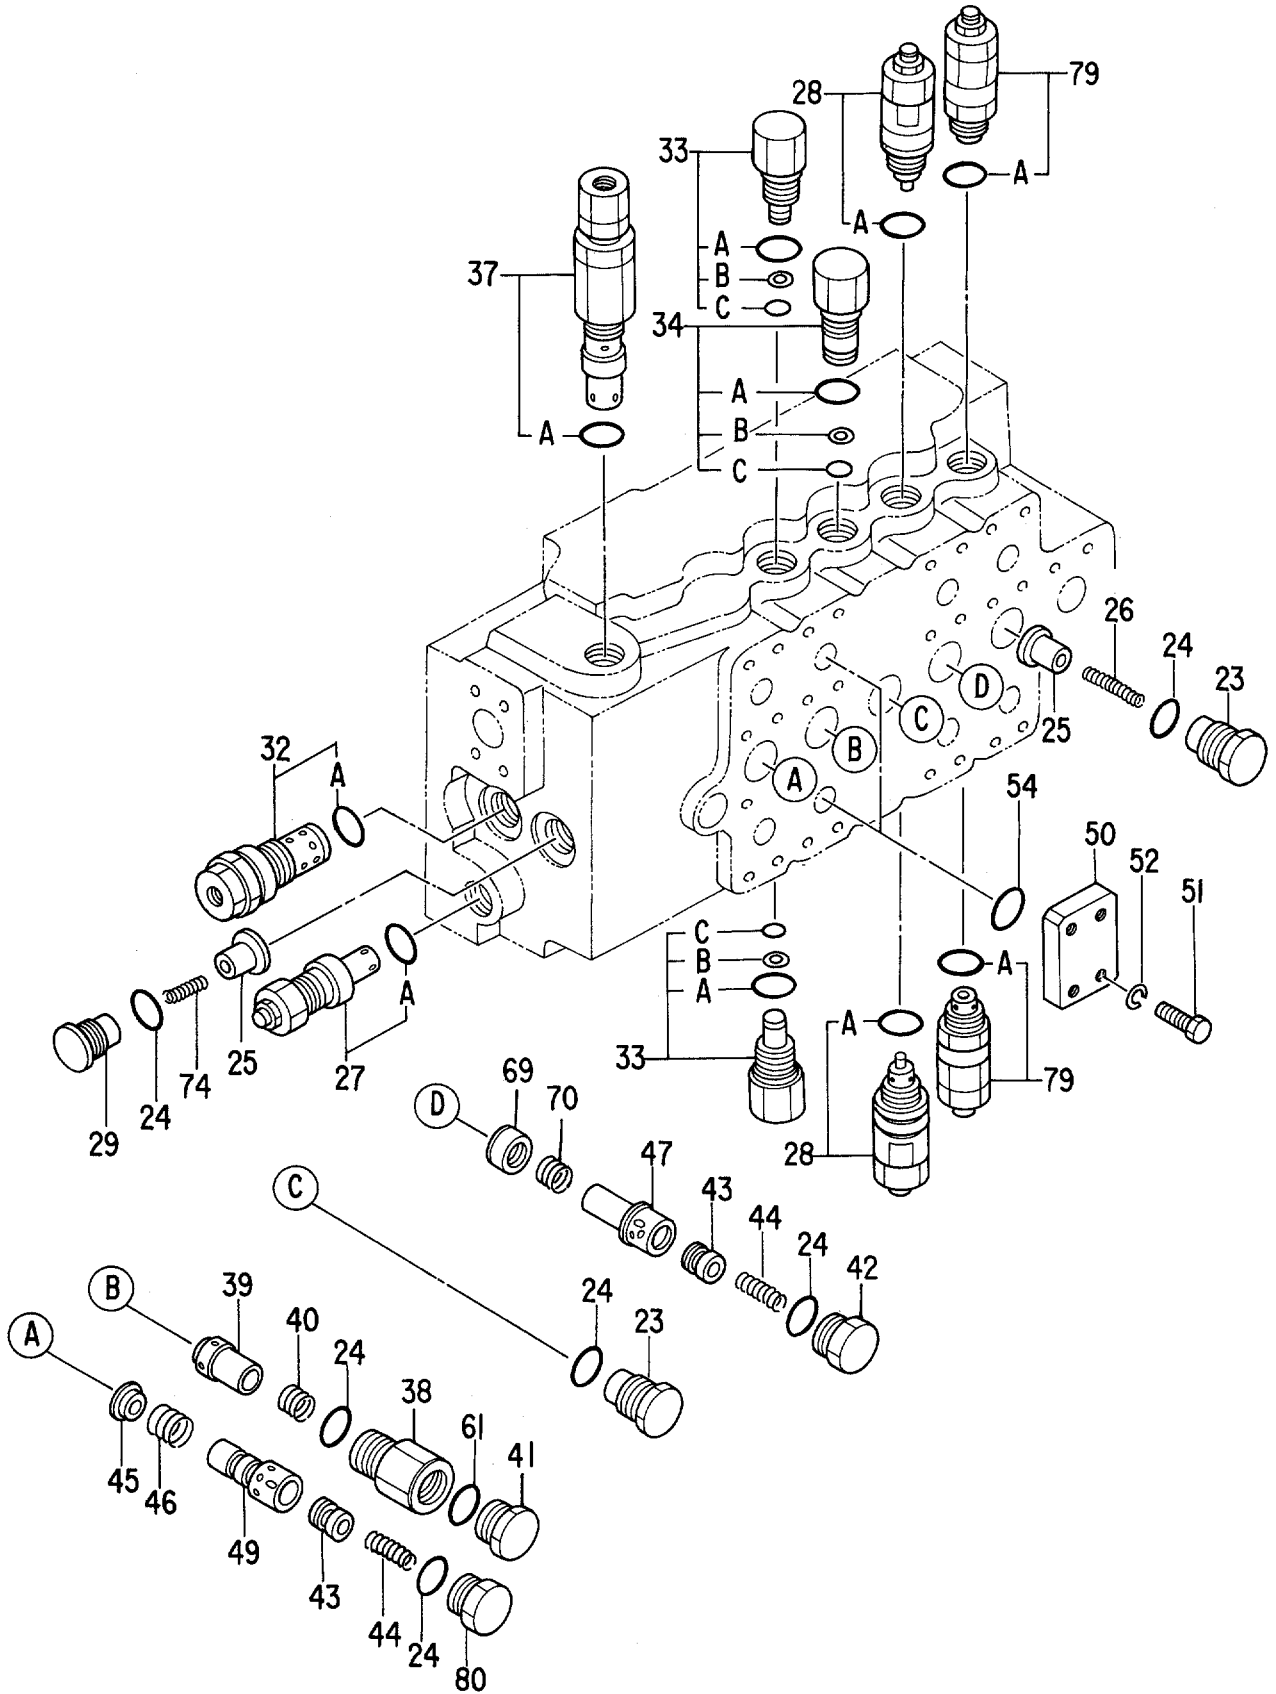

バルブ ; コントロール (2/4)
VALVE ; CONTROL (2/4)

07001-07003

符号 ITEM	部品番号 PART NO.	部品名 PART NAME	コード CODE	数量 QTY	サービス コード S.C	適用号機 SERIAL NO.	互換性 ICA	代替部品 REPLACEABLE PART	
								部品番号 PART NO.	数量 QTY
	4314749	VALVE;CONTROL (2/4)	0496300A	1					
	この部品番号/構成部品は VALVE;CONTROL (1/4) から (4/4) の部品を含みます。 This PART NO. consists of all parts shown in VALVE;CONTROL (1/4) to (4/4).								
23	0496301	・PLUG		2					
24	0111715	・O-RING		6					
25	0496312	・POPPET		2					
26	0459532	・SPRING		1					
27	4228355	・VALVE;RELIEF		1					
27A	4257232	・・O-RING		1					
28	4324534	・VALVE;RELIEF		2					
28A	4257232	・・O-RING		1					
29	0496302	・PLUG		1					
32	0309709	・VALVE;RELIEF		1					
32A	0111715	・・O-RING		1					
33	0309710	・PLUG ASS'Y		2					
33A-C	4257233	・・KIT;SEAL		1					
33A	+++++	・・・O-RING		1	D				
33B	+++++	・・・RING;BACK-UP		1	D				
33C	+++++	・・・O-RING		1	D				
34	0309711	・PLUG ASS'Y		1					
34A-C	4257234	・・KIT;SEAL		1					
34A	+++++	・・・O-RING		1	D				
34B	+++++	・・・RING;BACK-UP		1	D				
34C	+++++	・・・O-RING		1	D				
37	4324535	・VALVE;RELIEF		1					
37A	4257232	・・O-RING		1					
38	0496303	・PLUG		1					
39	0496304	・POPPET		1					
40	0496305	・SPRING		1					
41	0309716	・PLUG		1					
42	0496318	・PLUG		1					
43	0496307	・POPPET		2					
44	0125108	・SPRING		2					
45	0496316	・POPPET		1					
46	4237927	・SPRING		1					
47	0496309	・SLEEVE		1					
49	0496317	・SLEEVE		1					
50	0309733	・PLATE		2					
51	0224423	・BOLT		8					
52	A590910	・WASHER;SPRING		8					

023B

バルブ ; コントロール (2/4)
VALVE ; CONTROL (2/4)

0496300A