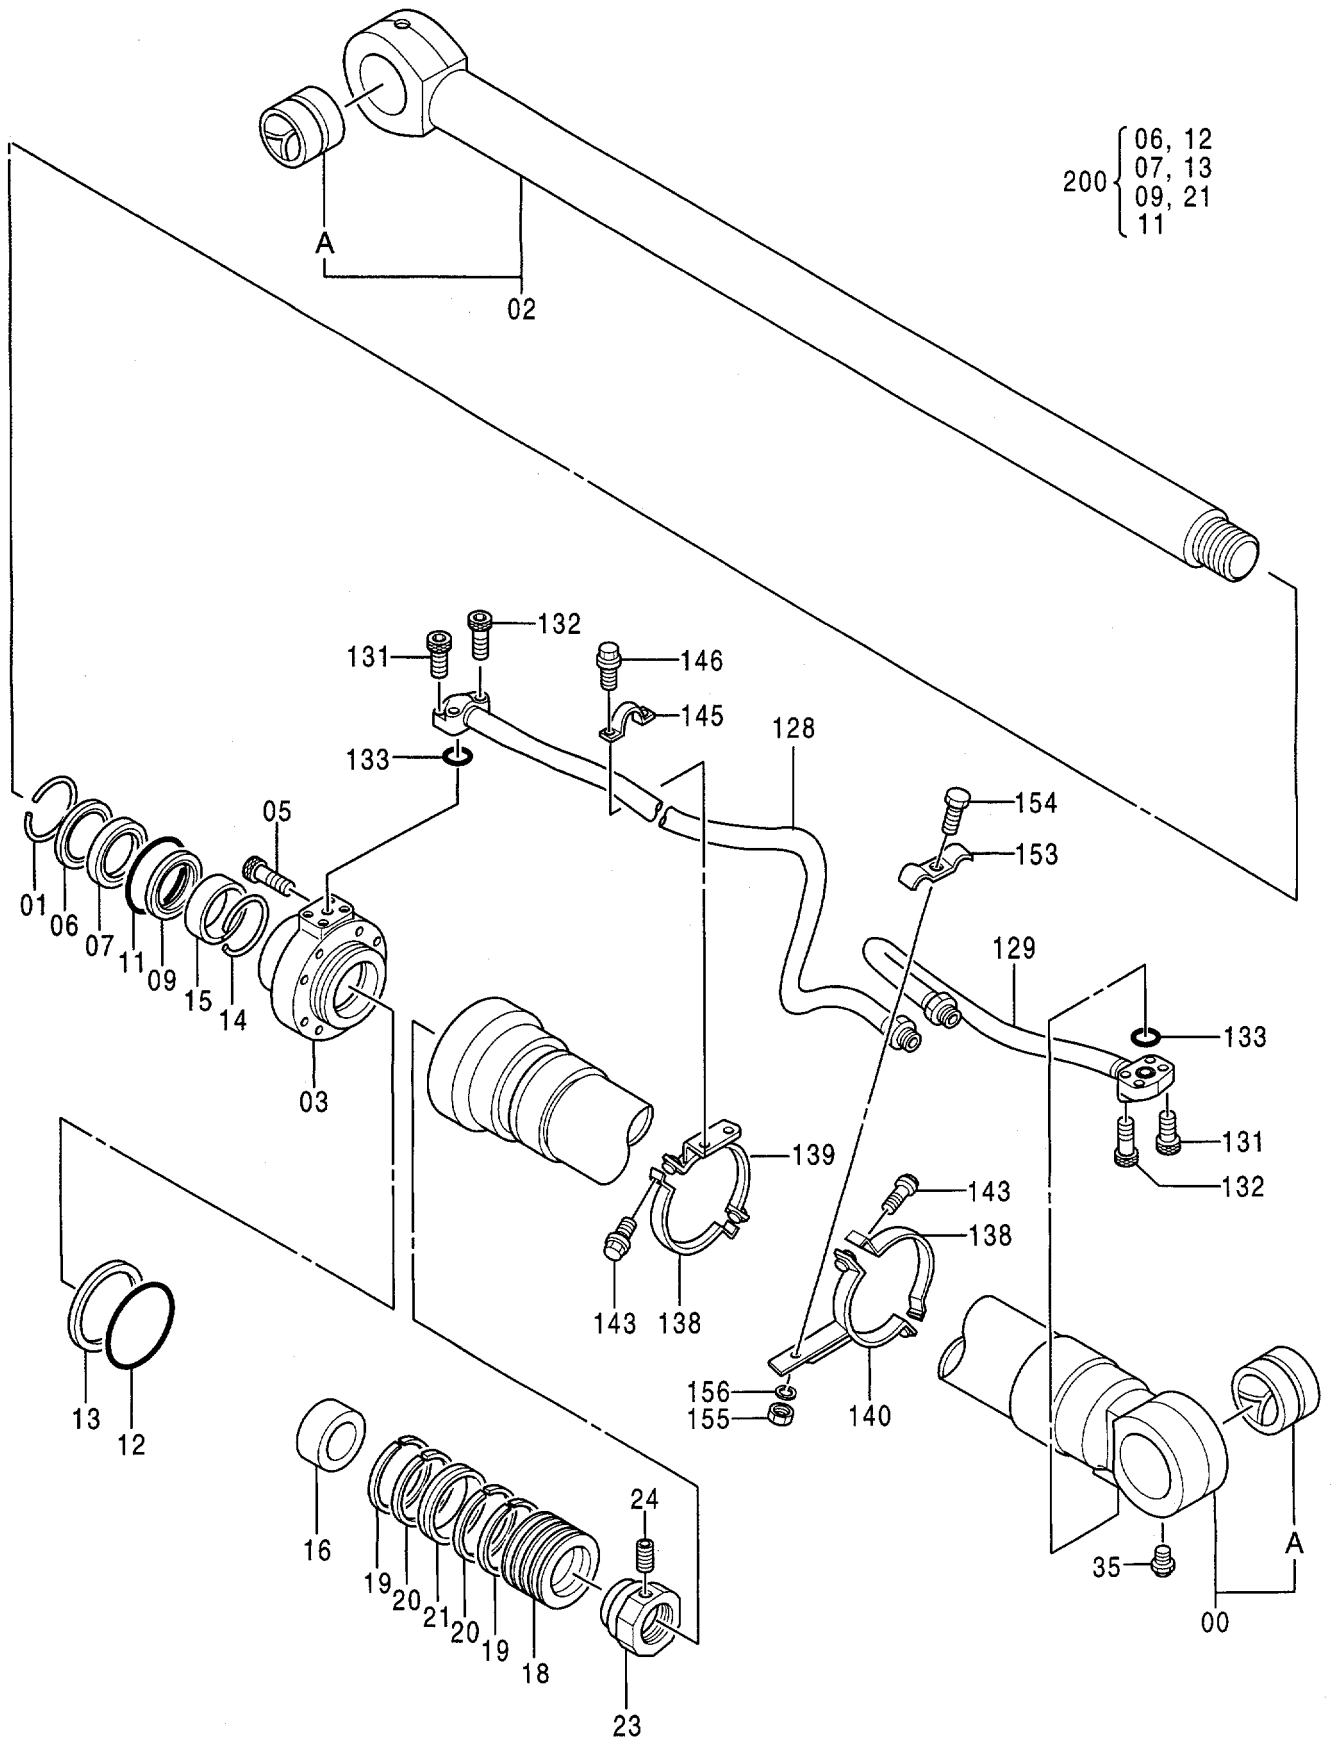

059A

シリンダ;ブーム (右) CYL.;BOOM (R)

200 { 06, 12
07, 13
09, 21
11 }

シリンダ ;ブーム (右)
CYL.;BOOM (R)

07001-

符号 ITEM	部品番号 PART NO.	部品名 PART NAME	コード CODE	数量 Q'TY	サービス コード S.C	適用号機 SERIAL NO.	互換性 ICA	代替部品 REPLACEABLE PART	
								部品番号 PART NO.	数量 Q'TY
	9122615	CYL.;BOOM (R) <For assembly of machine>	9122615D	1			I	9124831	1
	(9124831)	CYL.;BOOM (R) <For transportation>		1	S				
00-35	9123156	・CYL. (PIPELESS) <For assembly of machine>		1			I	9127653	1
00-35	(9127653)	・CYL. (PIPELESS) <For transportation>		1	S				
00	7027315	・・TUBE;CYL. (WITH BUSHING) <For assembly of machine>		1			I	9127656	1
00	(9127656)	・・TUBE;CYL. (WITH BUSHING) <For transportation>		1	S				
00A	3042080	・・・BUSHING		1					
01	4369509	・・RING;RETAINING		1	#	HL503425-			
02	7027316	・・ROD;PISTON (WITH BUSHING)		1					
02A	3042080	・・・BUSHING		1					
03	1016388	・・HEAD;CYL.		1		-HL503424			
03	1022643	・・HEAD;CYL.		1	#	HL503425-			
05	M342480	・・BOLT;SOCKET		8					
06	4348207	・・SEAL;DUST		1	K	*1	I	4131730	1
06	4131730	・・SEAL;DUST		1	K	*2			
06	4348207	・・SEAL;DUST		1	#K	HL503425-			
07	4168227	・・SEAL		1	K				
09	4131728	・・RING		1	K				
11	4131276	・・O-RING		1	K				
12	4087852	・・O-RING		1	K	-HL503424			
12	4267138	・・O-RING		1	#K	HL503425-			
13	487862	・・RING;BACK-UP		1	K	-HL503424			
14	4267139	・・RING;RETAINING		1					
15	4272963	・・BUSHING		1					
16	4194626	・・RING;CUSHION		1					
18	3036603	・・PISTON		1					
19	4185247	・・RING;TEFLON		2					
20	4185249	・・RING;WEAR		2					
21	4185245	・・RING;SEAL		1	K				
23	3039348	・・NUT		1					
24	4201806	・・SCREW;SET		1