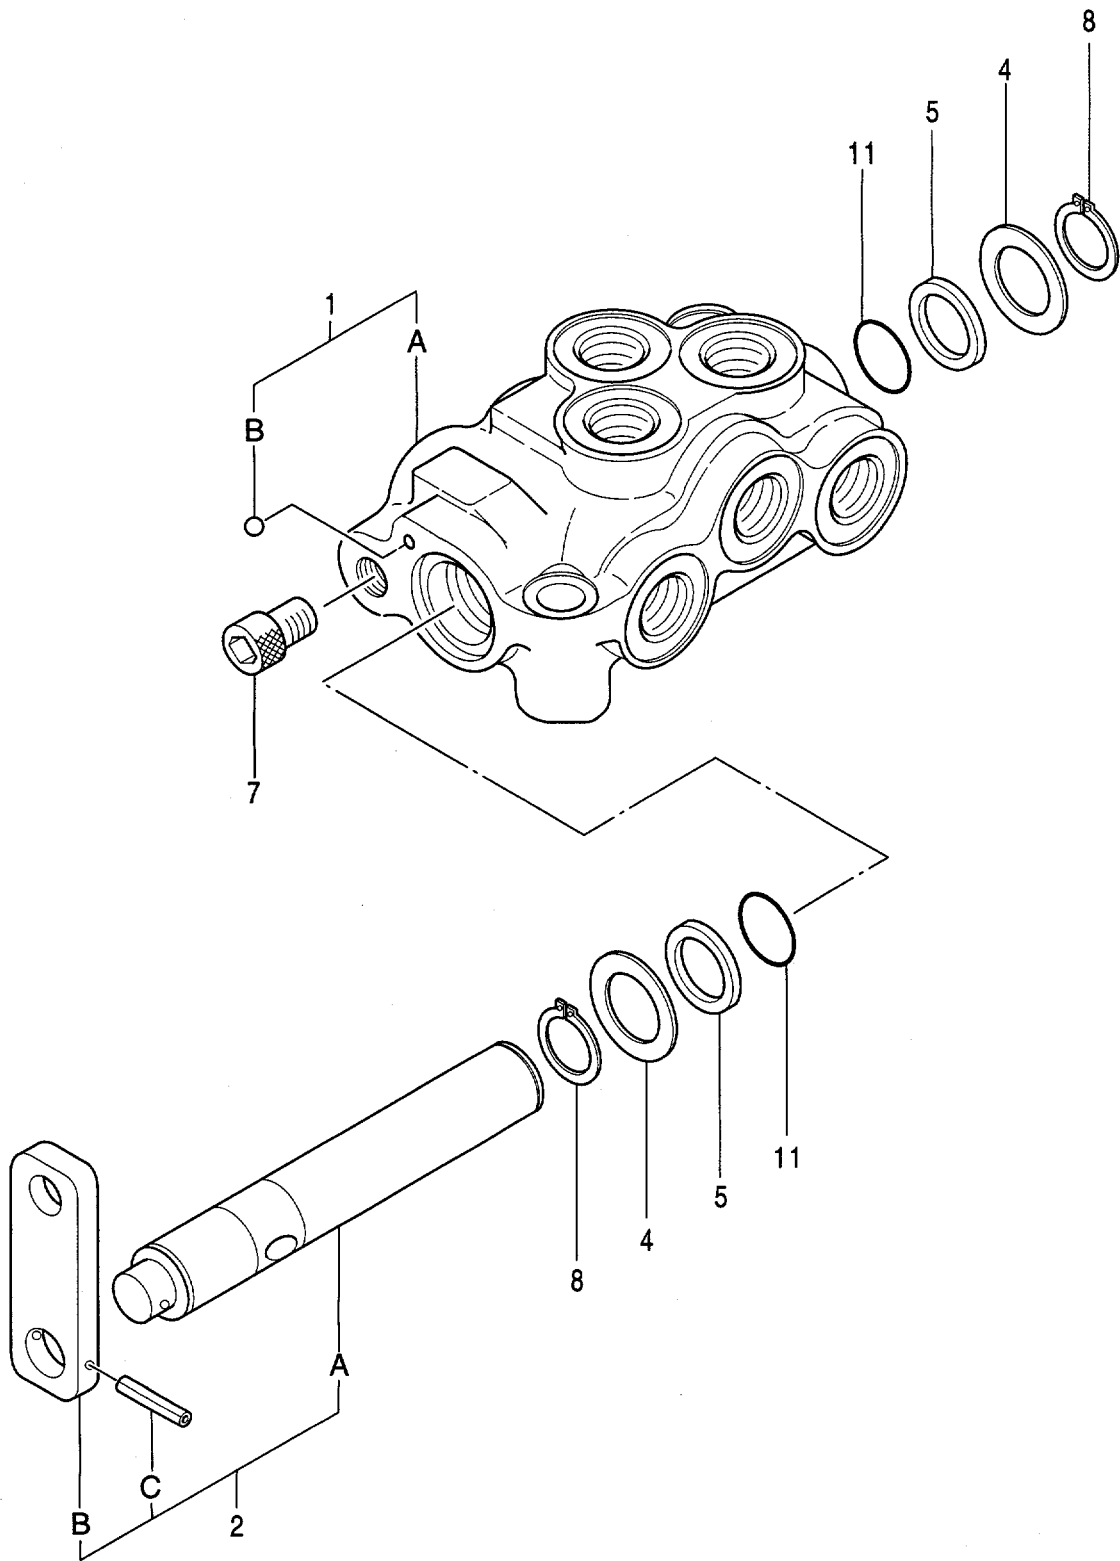

051

バルブ ; ロック
VALVE ; LOCK

0396600B

バルブ;ロック
VALVE;LOCK

07001-

符号 ITEM	部品番号 PART NO.	部品名 PART NAME	コード CODE	数量 QTY	サービス コード S.C	適用号機 SERIAL NO.	互換性 ICA	代替部品 REPLACEABLE PART	
								部品番号 PART NO.	数量 QTY
	4254611	VALVE;LOCK	0396600B	1					
1	0396601	・BODY ASS'Y		1					
1A	+++++	・・BODY		1	D				
1B	+++++	・・BALL;STEEL		1	D				
2	0396602	・SPOOL ASS'Y		1					
2A	+++++	・・SPOOL		1	D				
2B	+++++	・・LEVER		1	D				
2C	+++++	・・PIN;SPRING		1	D				
4	0396603	・WASHER		2					
5	0309904	・RING;BACK-UP		2					
7	0396604	・BOLT;SOCKET		1					
8	0396605	・RING;RETAINING		2					
11	954493	・O-RING		2