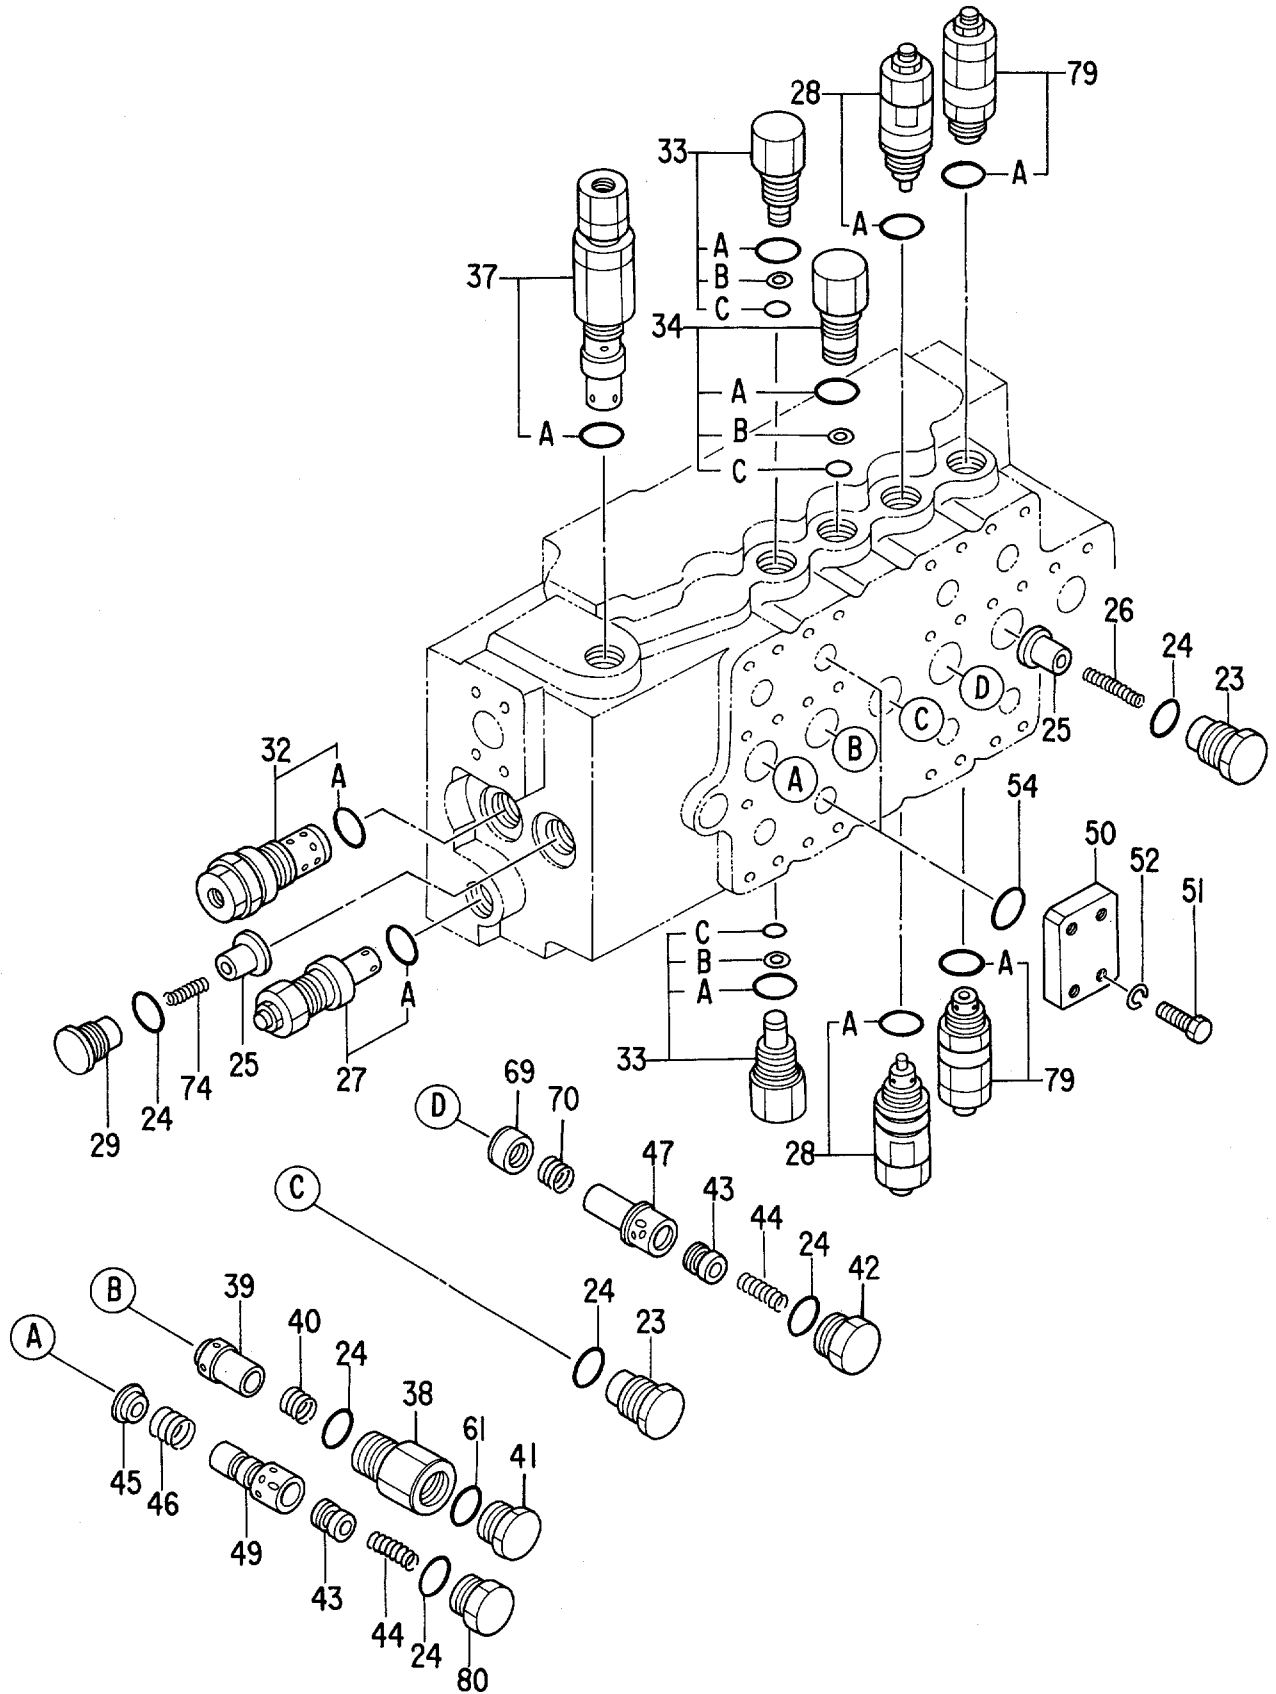

023A

バルブ ; コントロール (2/4)
VALVE ; CONTROL (2/4)

0496300A

バルブ ; コントロール (2/4)
VALVE ; CONTROL (2/4)

07001-07003

符号 ITEM	部品番号 PART NO.	部品名 PART NAME	コード CODE	数量 QTY	サービス コード S.C	適用号機 SERIAL NO.	互換性 ICA	代替部品 REPLACEABLE PART	
								部品番号 PART NO.	数量 QTY
	4314749	VALVE;CONTROL (2/4)	0496300A	1					
	この部品番号/構成部品は VALVE;CONTROL (1/4) から (4/4) の部品を含みます。 This PART NO. consists of all parts shown in VALVE;CONTROL (1/4) to (4/4).								
23	0496301	・PLUG		2					
24	0111715	・O-RING		6					
25	0496312	・POPPET		2					
26	0459532	・SPRING		1					
27	4228355	・VALVE;RELIEF		1					
27A	4257232	・・O-RING		1					
28	4324534	・VALVE;RELIEF		2					
28A	4257232	・・O-RING		1					
29	0496302	・PLUG		1					
32	0309709	・VALVE;RELIEF		1					
32A	0111715	・・O-RING		1					
33	0309710	・PLUG ASS'Y		2					
33A-C	4257233	・・KIT;SEAL		1					
33A	+++++	・・・O-RING		1	D				
33B	+++++	・・・RING;BACK-UP		1	D				
33C	+++++	・・・O-RING		1	D				
34	0309711	・PLUG ASS'Y		1					
34A-C	4257234	・・KIT;SEAL		1					
34A	+++++	・・・O-RING		1	D				
34B	+++++	・・・RING;BACK-UP		1	D				
34C	+++++	・・・O-RING		1	D				
37	4324535	・VALVE;RELIEF		1					
37A	4257232	・・O-RING		1					
38	0496303	・PLUG		1					
39	0496304	・POPPET		1					
40	0496305	・SPRING		1					
41	0309716	・PLUG		1					
42	0496318	・PLUG		1					
43	0496307	・POPPET		2					
44	0125108	・SPRING		2					
45	0496316	・POPPET		1					
46	4237927	・SPRING		1					
47	0496309	・SLEEVE		1					
49	0496317	・SLEEVE		1					
50	0309733	・PLATE		2					
51	0224423	・BOLT		8					
52	A590910	・WASHER;SPRING		8