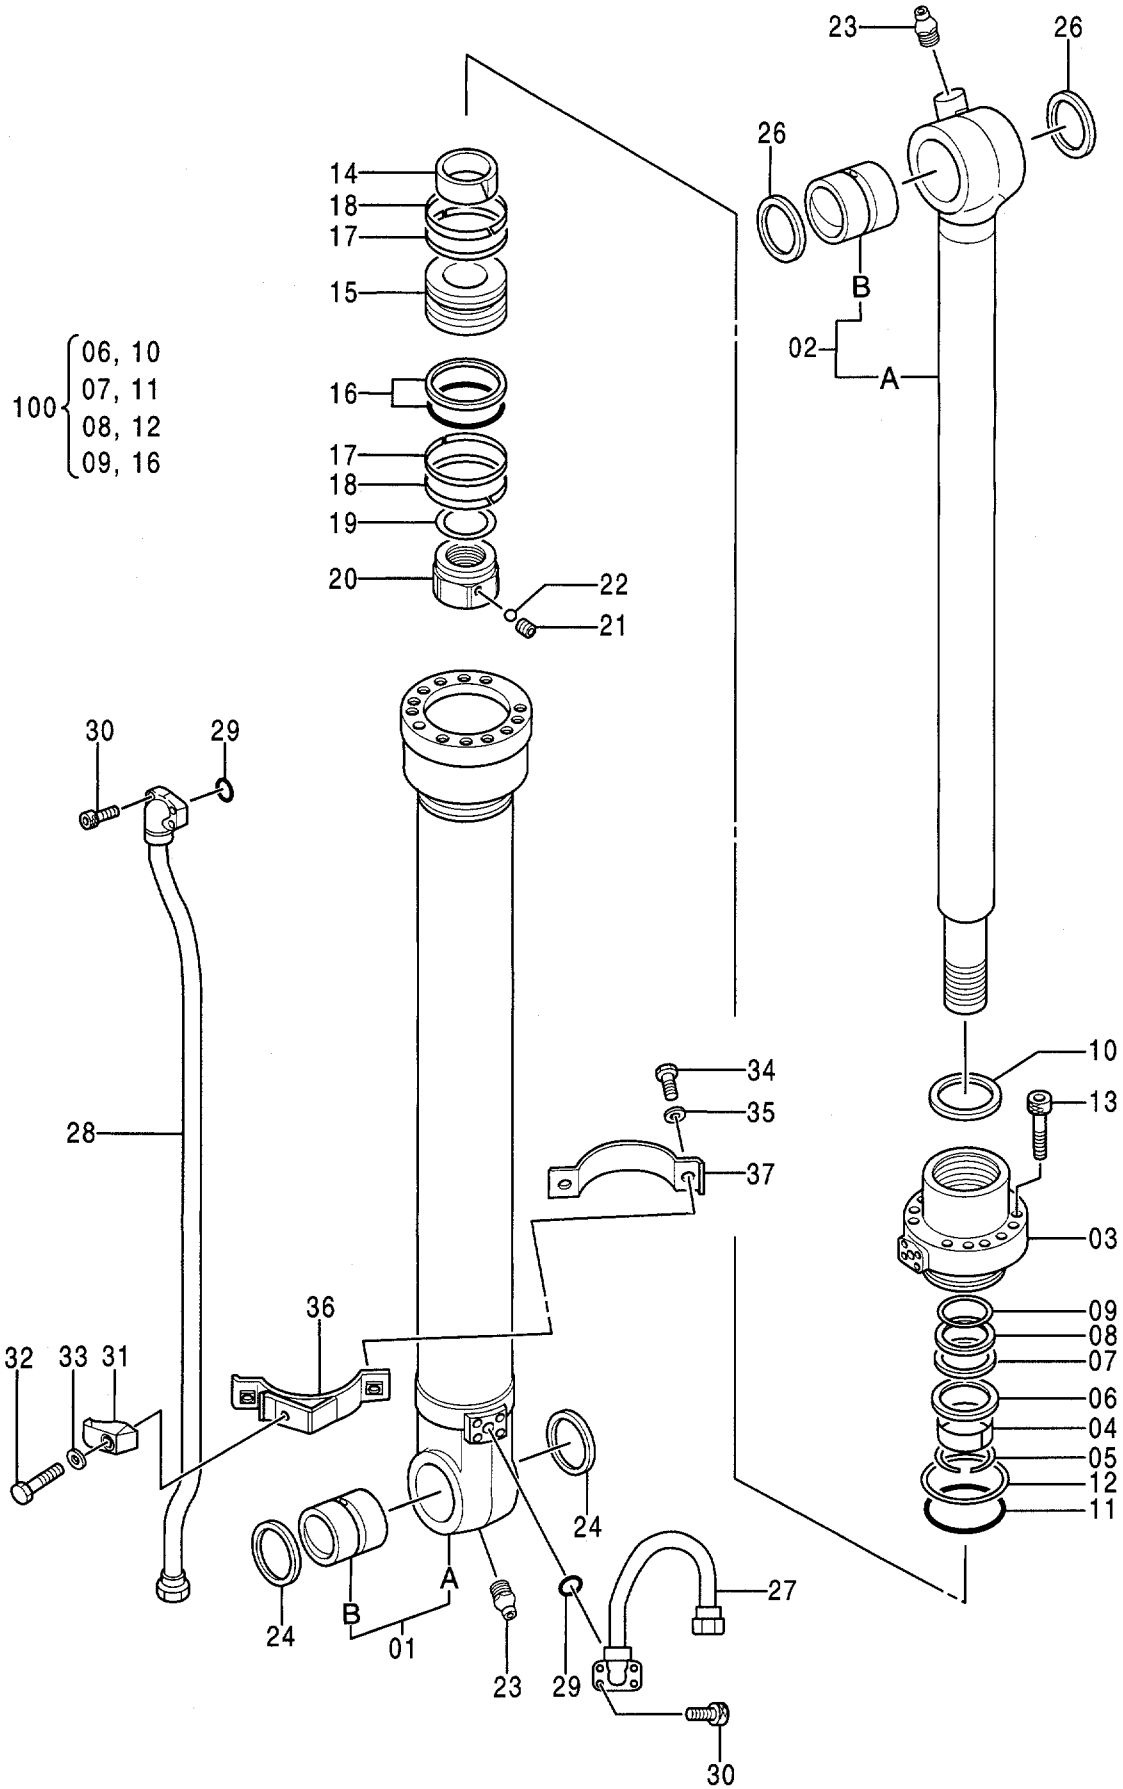

067A

シリンダ ; バケツ (スーパ-ロング)
CYL. ; BUCKET (RIVER MAINTENANCE)

シリンダ ; バケツ (ス-パ-ロング)
CYL. ; BUCKET (RIVER MAINTENANCE)

07001-

符号 ITEM	部品番号 PART NO.	部品名 PART NAME	コード CODE	数量 QTY	サービス コード S.C	適用号機 SERIAL NO.	互 換 性 ICA	代替部品 REPLACEABLE PART	
								部品番号 PART NO.	数量 QTY
	4326775	CYL. BUCKET	0624400	1					
01-26	4344576	·CYL. (PIPELESS)		1					
01	4344585	··TUBE;CYL. ASS'Y		1					
01A	0624401	···TUBE;CYL.		1					
01B	0310513	···BUSHING;PIN		1					
02	4344584	··ROD;PISTON ASS'Y		1					
02A	0624402	···ROD;PISTON		1					
02B	0310307	···BUSHING;PIN		1					
03	0624403	··HEAD;CYL.		1					
04	0310604	··BUSHING		1					
05	4510494	··RING;RETAINING		1					
06	0225613	··RING		1	K				
07	0225611	··PACKING;U-RING		1	K				
08	0225612	··RING;BACK-UP		1	K				
09	0310605	··RING		1	K				
10	0437005	··RING;WIPER		1	K	-D95/05	1	0409117	1
10	0409117	··RING;WIPER		1	#K	D95/06-			
11	4059388	··O-RING		1	K				
12	0254905	··RING;BACK-UP		1	K				
13	0163406	··BOLT;SOCKET		8					
14	0409109	··BRG. ;CUSHION		1					
15	0326004	··PISTON		1					
16	0240807	··RING;SEAL ASS'Y		1	K				
17	0326005	··RING		2					
18	0254908	··RING		2					
19	0326007	··SHIM		1					
20	0409108	··NUT		1					
21	0310612	··SCREW;SET		1					
22	0111818	··BALL;STEEL		1					
23	J75481	··FITTING;GREASE		2					
24	4094086	··SEAL;DUST		2					
26	4065687	··SEAL;DUST		2					
27	0624404	·PIPE		1					
28	0624405	·PIPE		1					
29	4509181	·O-RING		2					
30	M340825	·BOLT;SOCKET		8					
31	0310616	·HOLDER		1					
32	0259509	·BOLT		1					
33	0208516	·WASHER;SPRING		1					
34	0408815	·BOLT		2