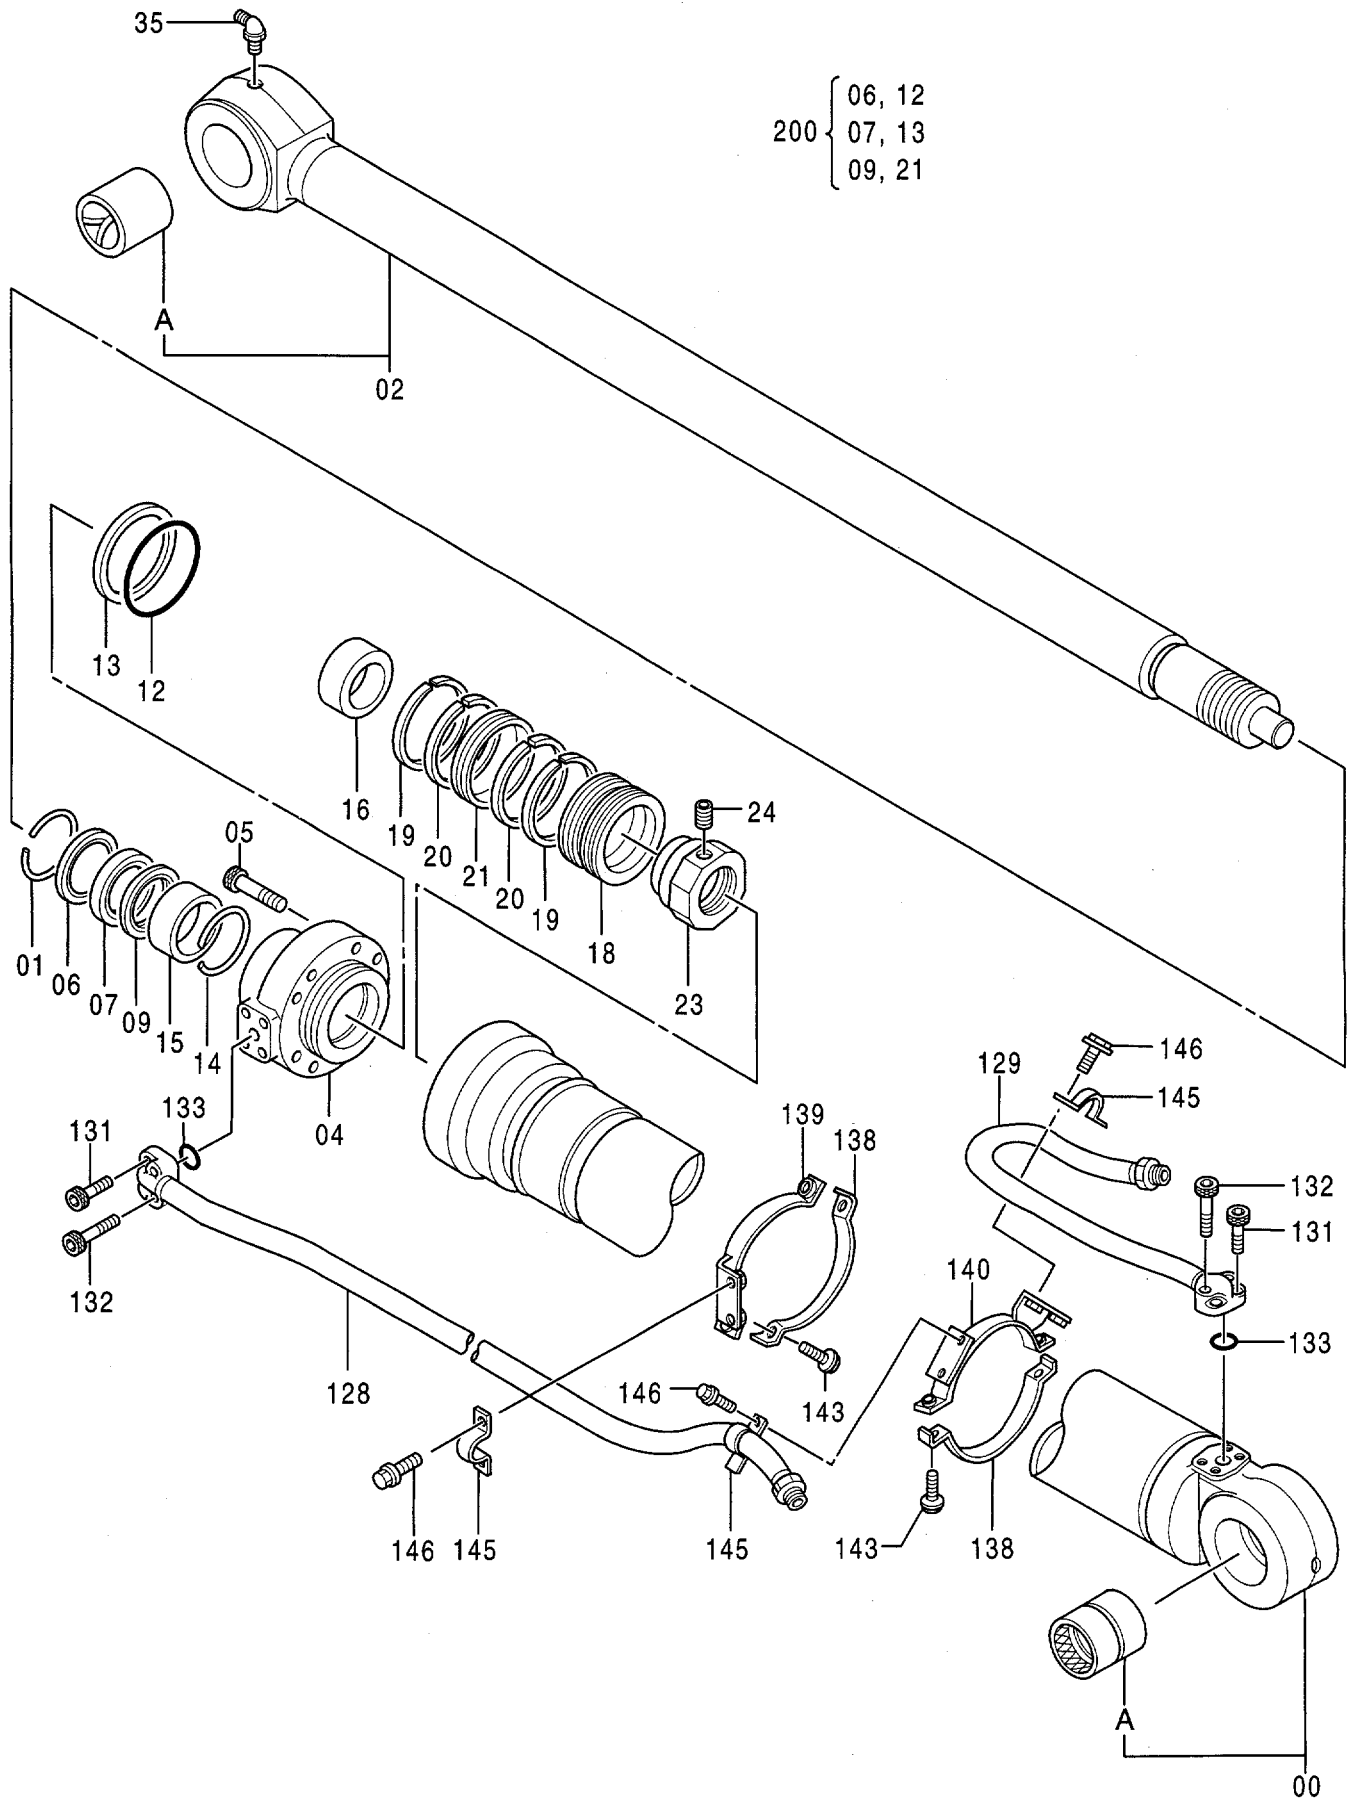

063B

シリンダ ;アーム
CYL. ; ARM

200 { 06, 12
07, 13
09, 21

シリンダ ;アーム
CYL. ;ARM

07001-

符号 ITEM	部品番号 PART NO.	部品名 PART NAME	コード CODE	数量 QTY	サービス コード S.C	適用号機 SERIAL NO.	互換性 ICA	代替部品 REPLACEABLE PART	
								部品番号 PART NO.	数量 QTY
128	8036939	・PIPE		1					
129	8036938	・PIPE		1					
131	M341245	・BOLT;SOCKET		4					
132	M341260	・BOLT;SOCKET		4					
133	A811035	・O-RING		2					
138	3043351	・CLAMP		2					
139	8043042	・CLAMP		1					
140	8044210	・CLAMP		1					
143	J011035	・BOLT;SEMS		4					
145	4174241	・CLAMP;PIPE		3					
146	J011025	・BOLT;SEMS		6					
200	9144511	KIT;SEAL		1		*1	1	9123264	1
200	9123264	KIT;SEAL		1		*2			
200	9154895	KIT;SEAL		1	#	HL703624-			
NOTE:									
SERIAL No. *1 = 07048-07057, 07149, 07154, 07166, 07169-07178, 07180-07189, 07191-07192, 07202-07204, 07206, 07222, 07224-07226, 07228, 07246, 07250, 07252,									
SERIAL No. *2 = 07001-07047, 07058-07148, 07150-07153, 07155-07165, 07167-07168, 07179, 07190, 07193-07201, 07205, 07207-07221, 07223, 07227, 07229-07245, 07247-07249, 07251, 07253-HL703623,