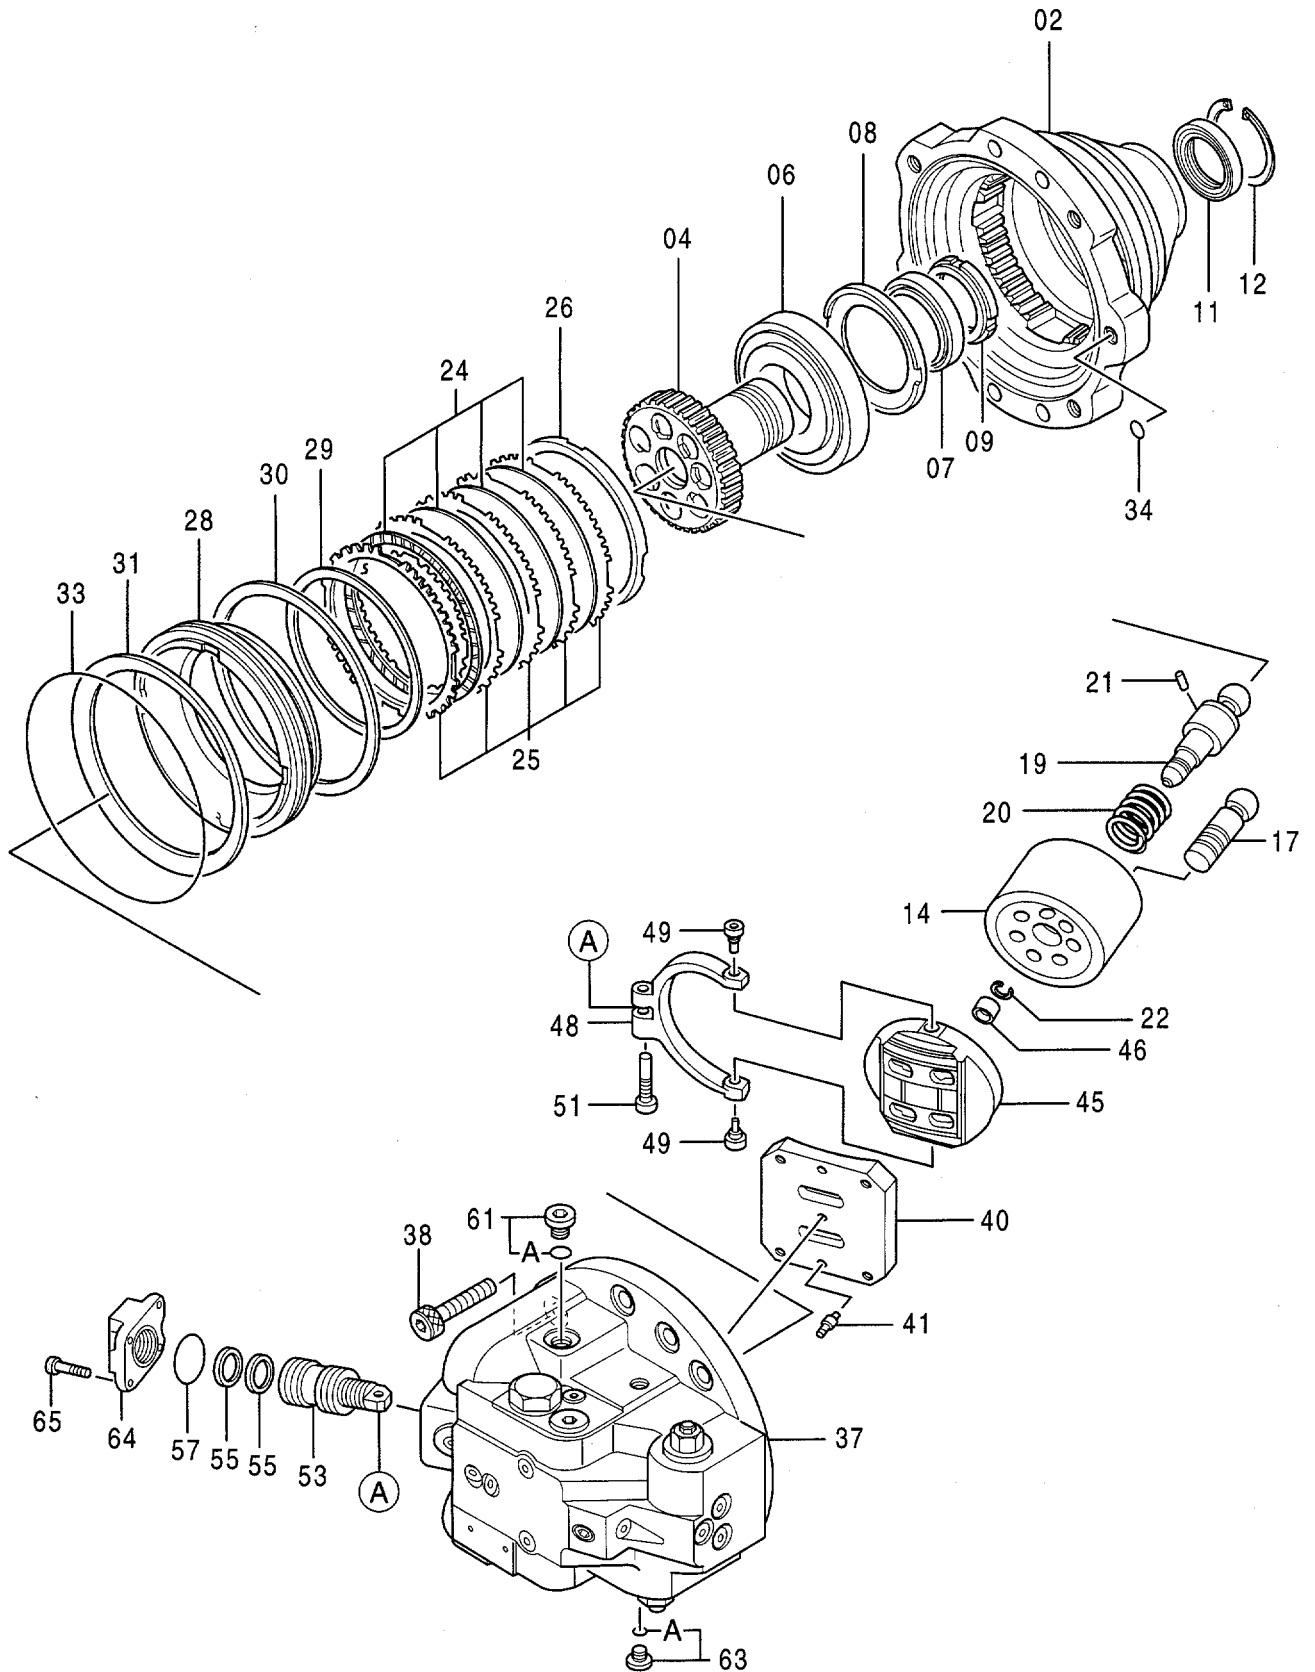

017A

モータ;オイル (走行)
MOTOR;OIL (TRAVEL)

モータ;オイル (走行)
MOTOR;OIL (TRAVEL)

STD:07931-
LC :08003-

符号 ITEM	部品番号 PART NO.	部品名 PART NAME	コード CODE	数量 QTY	サービス コード S.C	適用号機 SERIAL NO.	互換性 ICA	代替部品 REPLACEABLE PART	
								部品番号 PART NO.	数量 QTY
	9149649	MOTOR;OIL <for assembly of machine>	9149649	1			1	9149690	1
	(9149690)	MOTOR;OIL <for transportation>		1	S				
02	1019564	・CASING;MOTOR		1					
04	2031327	・DISC;DRIVING		1					
06	4199108	・BRG.;ROL.		1					
07	4199072	・BRG.;ROL.		1					
08	4227550	・SPACER		1					
09	4191665	・NUT;BRG.		1					
11	4191666	・SEAL;OIL		1					
12	4038529	・RING;RETAINING		1					
14	2022744	・ROTOR		1					
17	8051275	・PISTON		7					
19	3060987	・SHAFT;CENTER		1					
20	4194362	・SPRING;COMPRES.		1					
21	4198956	・PIN		1					
22	4193062	・RING;RETAINING		1					
24	3036457	・PLATE;FRICTION		4					
25	3036456	・PLATE		5					
26	4193996	・SPACER		1					
28	3054504	・PISTON		1					
29	4252401	・D-RING		1					
30	4269474	・D-RING		1					
31	3054505	・SPRING;DISC		1					
33	4269473	・O-RING		1					
34	4506415	・O-RING		1					
37	9149645	・VALVE;BRAKE <for assembly of machine>	9149645	1			1	9149689	1
37	(9149689)	・VALVE;BRAKE <for transportation>		1	S				
38	M341850	・BOLT;SOCKET		4					
40	2035236	・PLATE		1					
41	4266256	・PIN;KNOCK		2					
45	2033787	・VALVE		1					
46	4234628	・BUSHING		1					
48	3053747	・LINK		1					
49	4255238	・PLUG		2					
51	4262561	・BOLT;REAMER		1					
53	9098902	・PISTON;SERVO	9098902A	1