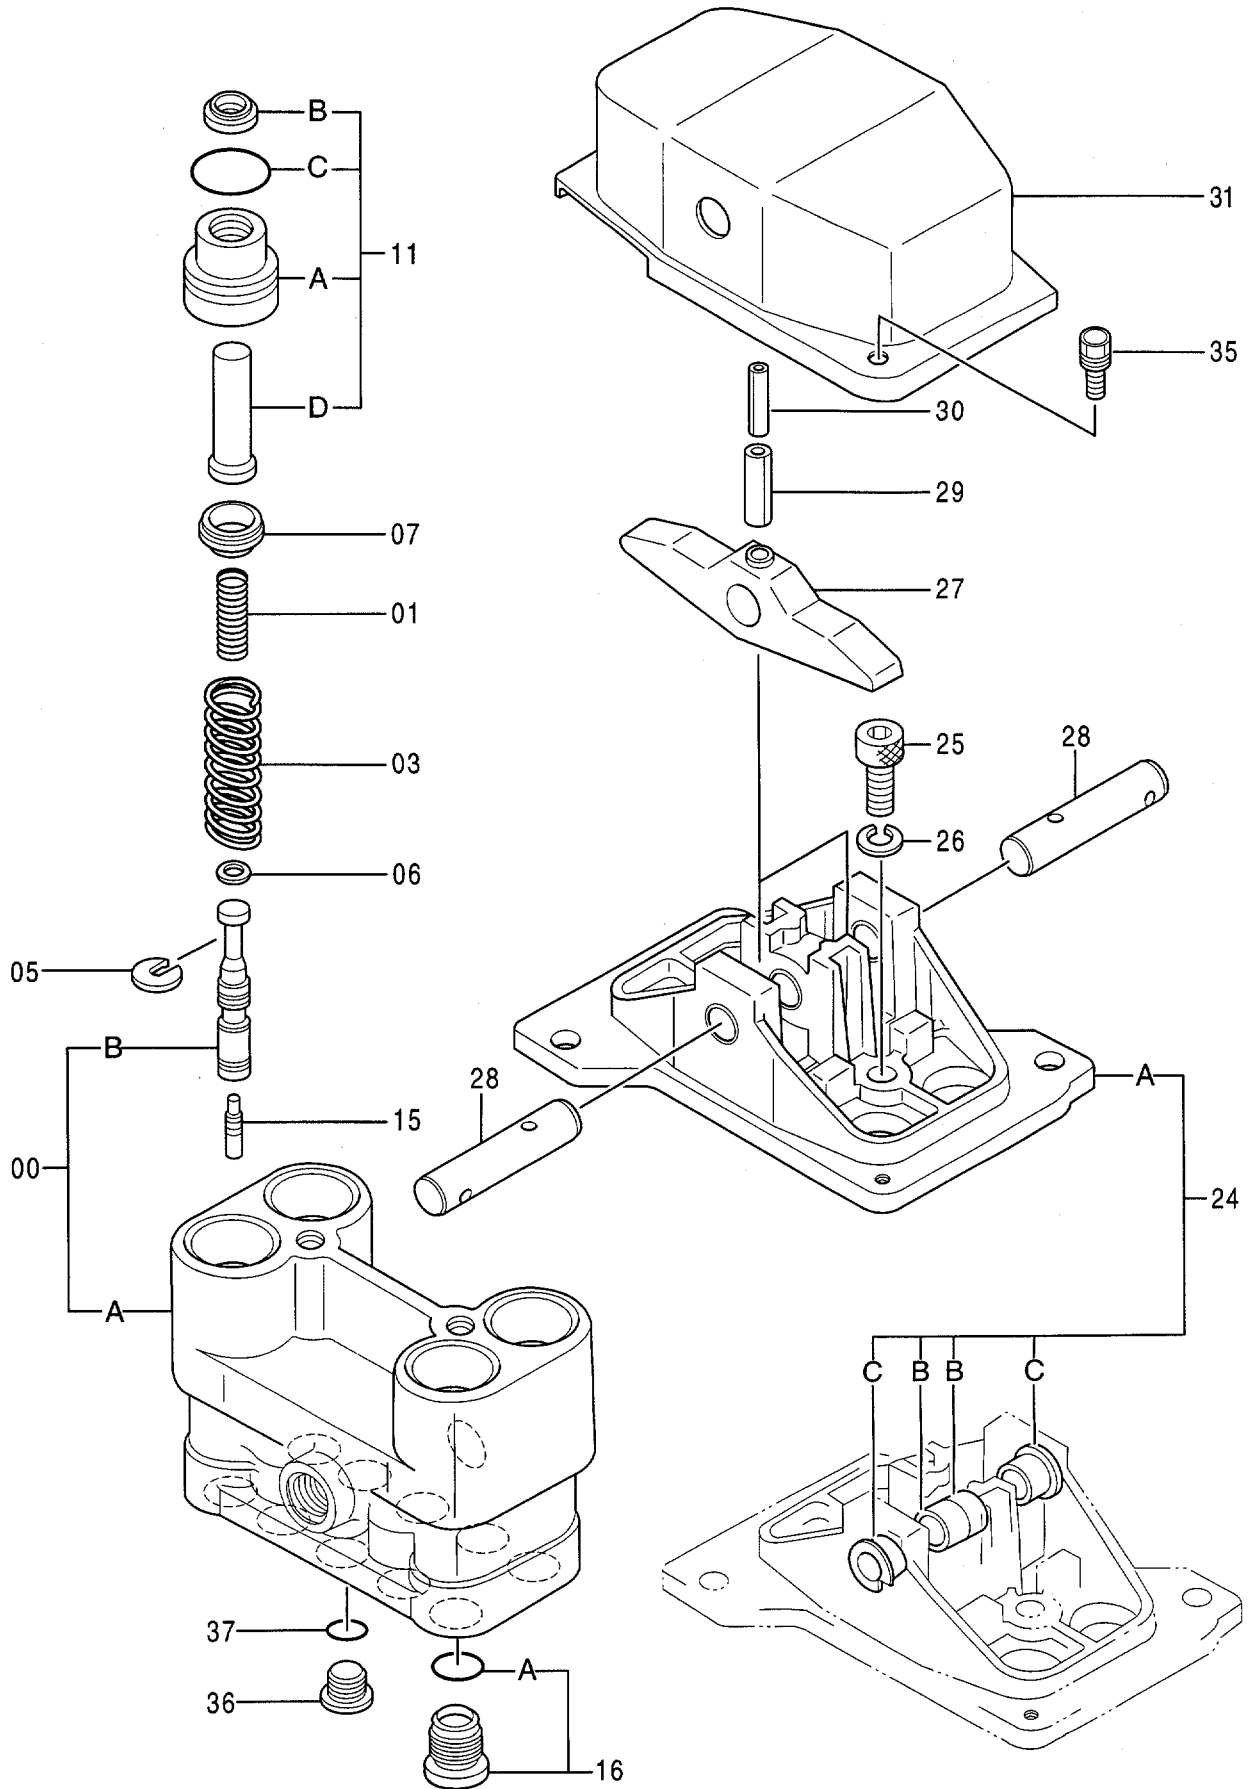

バルブ ; パイロット
VALVE ; PILOT

バルブ;パイロット
VALVE;PILOT

07001-

符号 ITEM	部品番号 PART NO.	部品名 PART NAME	コード CODE	数量 QTY	サービス コード S.C	適用号機 SERIAL NO.	互換性 ICA	代替部品 REPLACEABLE PART	
								部品番号 PART NO.	数量 QTY
	9101512	VALVE;PILOT <for assembly of machine>	9101512B	1			I	9107264	1
	(9107264)	VALVE;PILOT <for transportation>		1	S				
00	7024389	・CASING ASS'Y		1					
00A	++++++	・・CASING		1	D				
00B	++++++	・・SPOOL		4	D				
01	4203421	・SPRING;COMPRES.		4					
03	4203413	・SPRING;COMPRES.		4					
05	4286796	・SPACER		4					
06	4173208	・SHIM		20					
07	4203412	・GUIDE;SPRING		4					
11	9101515	・PUSHER ASS'Y		4					
11A	3055901	・・BUSHING		1					
11B	4276152	・・SEAL;OIL		1					
11C	A810025	・・O-RING		1					
11D	3051566	・・PUSHER		1					
15	4184929	・PISTON		4					
16	9102507	・PLUG		4					
16A	4278942	・・O-RING		1					
24	9101522	・HOLDER ASS'Y		1					
24A	2030139	・・HOLDER		1					
24B	4238834	・・BUSHING		2					
24C	4274716	・・BUSHING		2					
25	4208498	・BOLT;SOCKET		2					
26	A590910	・WASHER;SPRING		2					
27	3035803	・CAM		2					
28	4190983	・PIN		2					
29	4027427	・PIN;SPRING		2					
30	4213419	・PIN;SPRING		2					
31	2031724	・COVER		1					
35	J020612	・BOLT;SEMS		2					
36	4208977	・PLUG		2					
37	964255	・O-RING		2