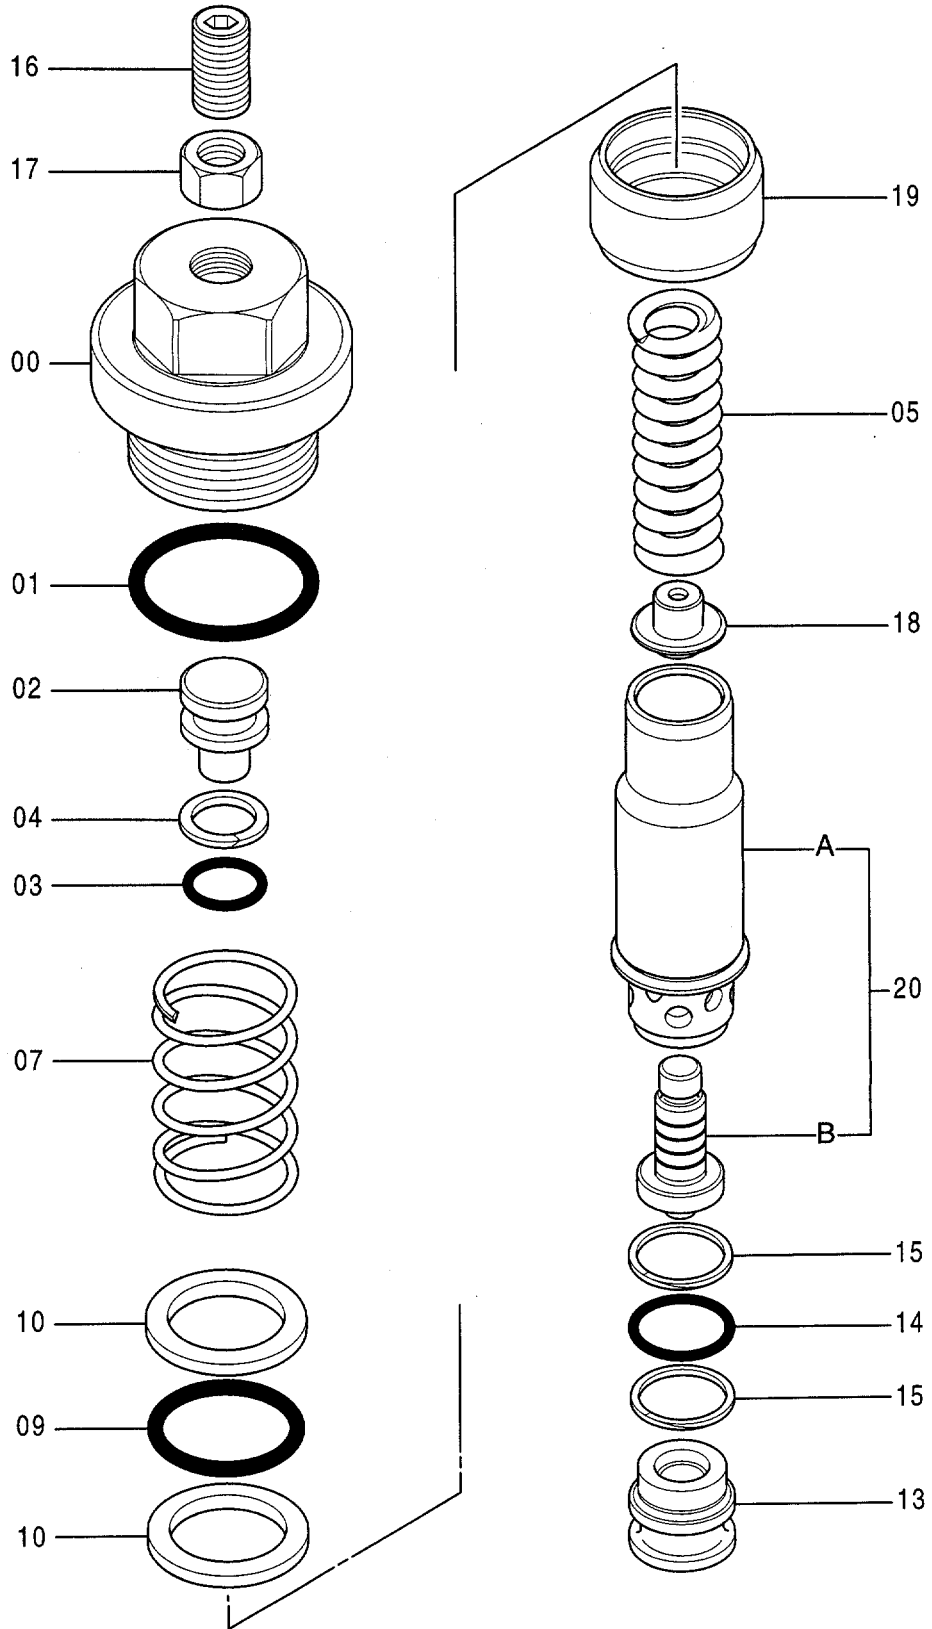

バルブ ; リリーフ
VALVE ; RELIEF

バルブ;リリーフ
VALVE;RELIEF

07001-

符号 ITEM	部品番号 PART NO.	部品名 PART NAME	コード CODE	数量 QTY	サービス コード S.C	適用号機 SERIAL NO.	互換性 ICA	代替部品 REPLACEABLE PART	
								部品番号 PART NO.	数量 QTY
	9134147	VALVE;RELIEF	9134147A	2					
00	4312882	・PLUG		1					
01	985098	・O-RING		1					
02	4312883	・PLUG		1					
03	4506412	・O-RING		1					
04	4027963	・RING;BACK-UP		1					
05	4312884	・SPRING;COMPRES.		1					
07	4312894	・SPRING;COMPRES		1					
09	4314064	・O-RING		1					
10	4314065	・RING;BACK-UP		2					
13	4312892	・SEAT		1					
14	4506415	・O-RING		1					
15	4040814	・RING;BACK-UP		2					
16	4312893	・SCREW;ADJUSTING		1					
17	J950012	・NUT		1					
18	4337154	・GUIDE;SPRING		1					
19	4338110	・PISTON		1					
20	9739628	・CARTRIDGE		1					
20A	+++++	・・CARTRIDGE		1	D				
20B	+++++	・・POPPET		1	D