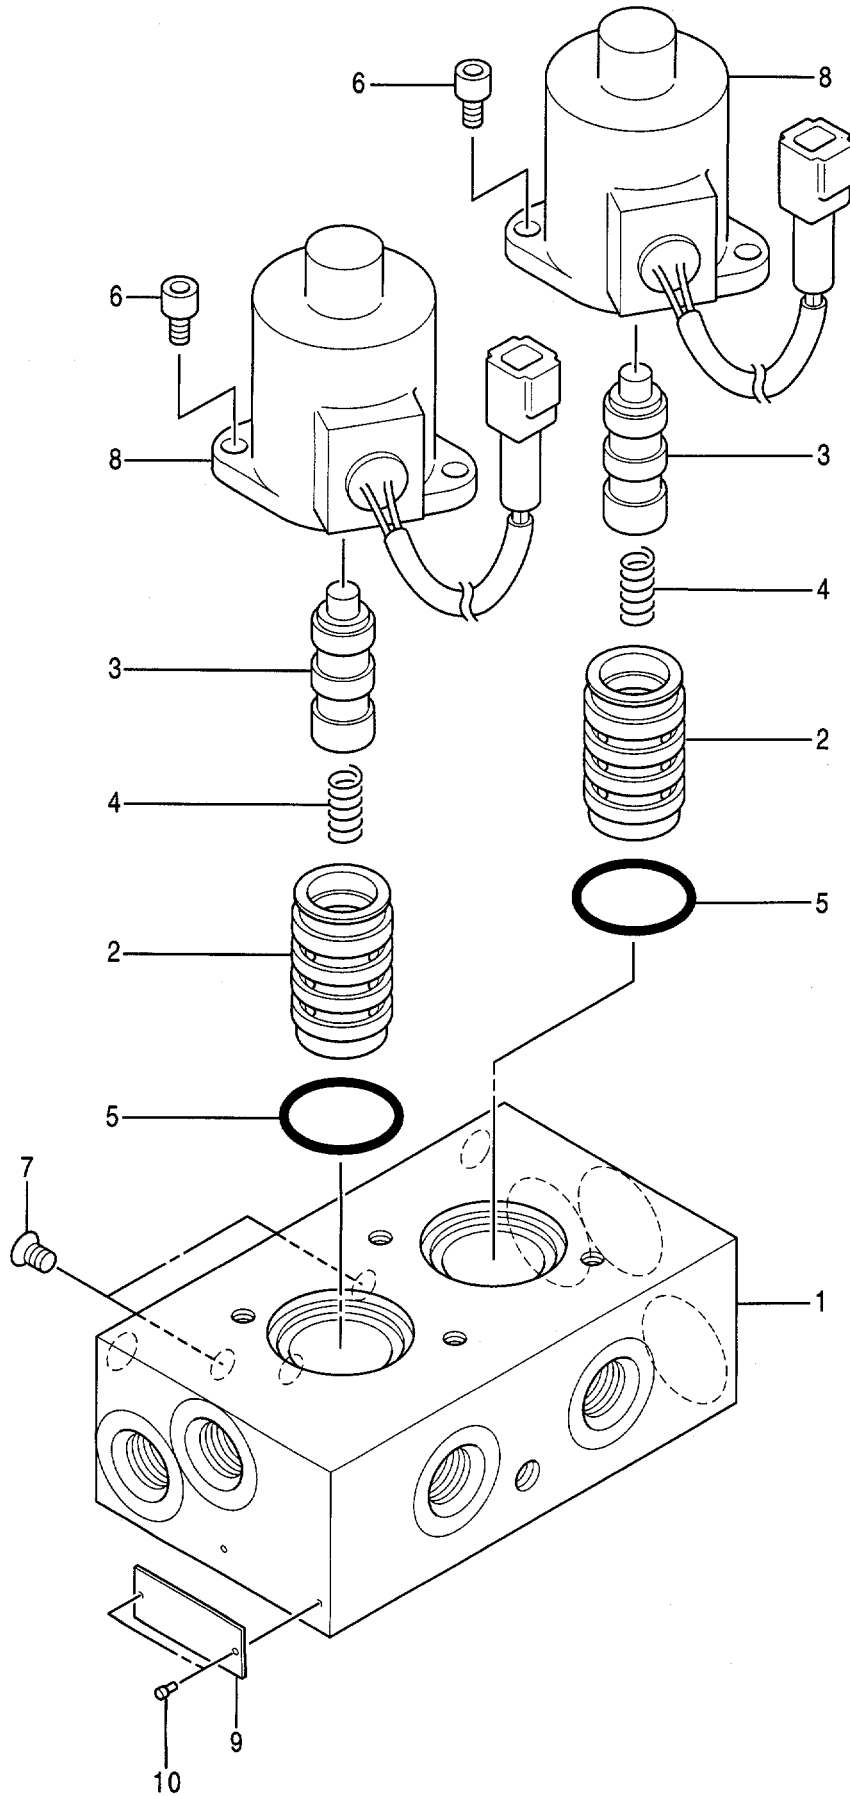

バルブ ; ソレノイド
VALVE ; SOLENOID

バルブ ; ソレノイド
VALVE ; SOLENOID

07001-

符号 ITEM	部品番号 PART NO.	部品名 PART NAME	コード CODE	数量 QTY	サービス コード S.C	適用号機 SERIAL NO.	互換性 ICA	代替部品 REPLACEABLE PART	
								部品番号 PART NO.	数量 QTY
	4336289	VALVE; SOLENOID	0655500	1					
1	0655501	・BODY		1					
2	++++++	・GUIDE		2	D				
3	++++++	・SPOOL		2	D				
4	0363601	・SPRING		2					
5	955655	・O-RING		2					
6	0322605	・BOLT; SOCKET		4					
7	0215017	・PLUG		2					
8	0640202	・SOLENOID		2					
9	0444305	・NAME-PLATE		1					
10	0242006	・SCREW		2