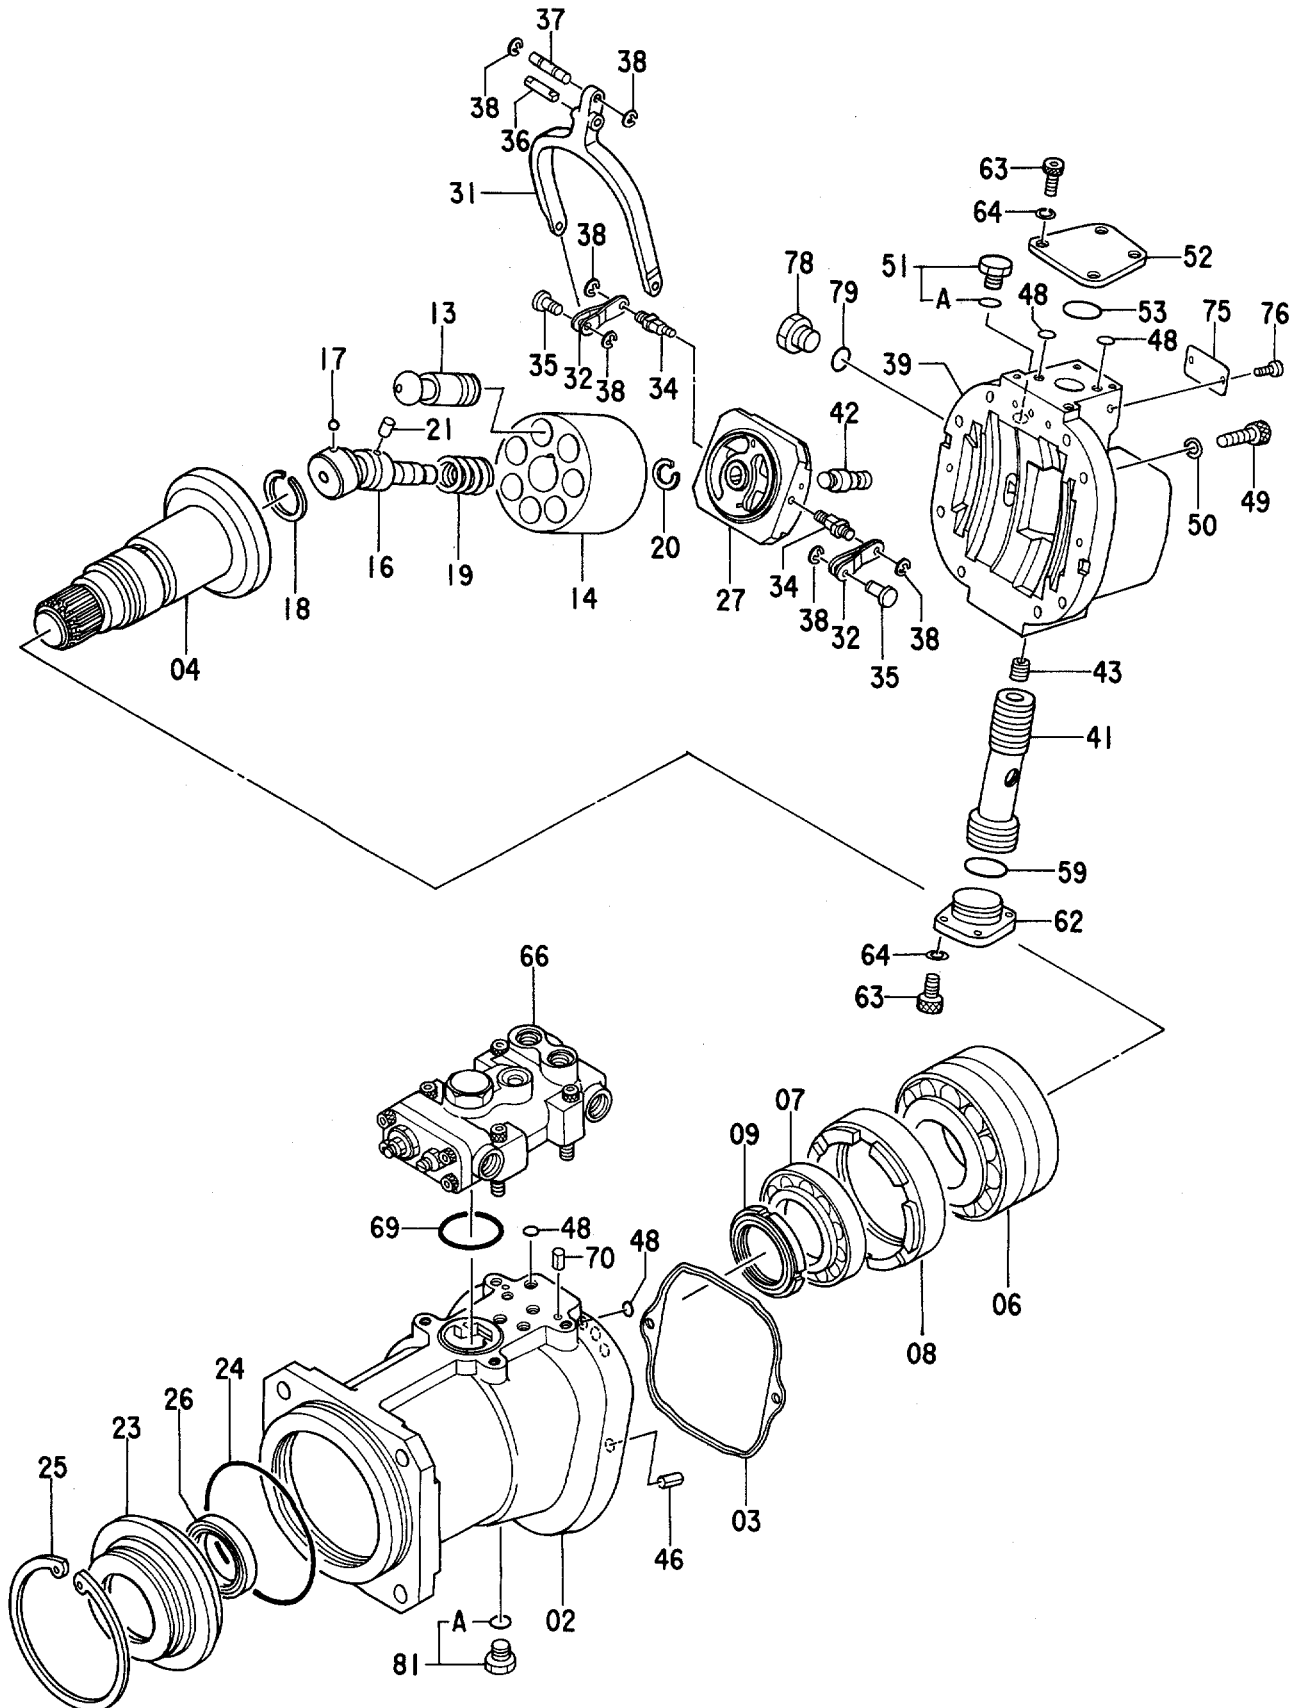

001A

ポンプ; シングル
PUMP; SINGLE

9122780

ポンプ;シングル
PUMP;SINGLE

07001-

符号 ITEM	部品番号 PART NO.	部品名 PART NAME	コード CODE	数量 QTY	サービス コード S.C	適用号機 SERIAL NO.	互換性 ICA	代替部品 REPLACEABLE PART	
								部品番号 PART NO.	数量 QTY
	9122780	PUMP;SINGLE <for assembly of machine>	9122780	2			I	9136850	2
	(9136850)	PUMP;SINGLE <for transportation>		2	S				
02	1014184	・CASING;PUMP		1					
03	8046112	・PACKING		1					
04	2023051	・DISC;DRIVING		1					
06	4190694	・BRG.;ROL.		1					
07	4209323	・BRG.;ROL.		1					
08	3035965	・SPACER		1					
09	4191665	・NUT;BRG.		1					
13	8049118	・PISTON		7		-H283	Y	8051275	7
13	8051275	・PISTON		7		H284-			
14	2022744	・ROTOR		1					
16	8035539	・SHAFT;CENTER		1					
17	4184779	・BALL		1					
18	4191667	・RING;RETAINING		1					
19	4194362	・SPRING;COMPRES.		1					
20	4193062	・RING;RETAINING		1					
21	4198956	・PIN		1					
23	3035966	・COVER;SEAL		1					
24	4191664	・O-RING		1					
25	4094325	・RING;RETAINING		1					
26	4232070	・SEAL;OIL		1					
27	9742978	・VALVE		1					
31	3039569	・LINK		1					
32	9724756	・LEVER		2					
34	4179179	・PIN		2					
35	4179177	・PIN		2					
36	4200227	・PIN		1					
37	4179176	・PIN		1					
38	4146370	・RING;RETAINING		6					
39	1011957	・HEAD		1		-H02709	Y	1011956	1
39	1011956	・HEAD		1	#	H02710-			
41	3036326	・PISTON;SERVO		1					
42	4193245	・PIN		1					
43	4179838	・SCREW;SET		1					
46	4099290	・PIN;SPRING		2					
48	4180349	・O-RING		10					
49	M341245	・BOLT;SOCKET		8