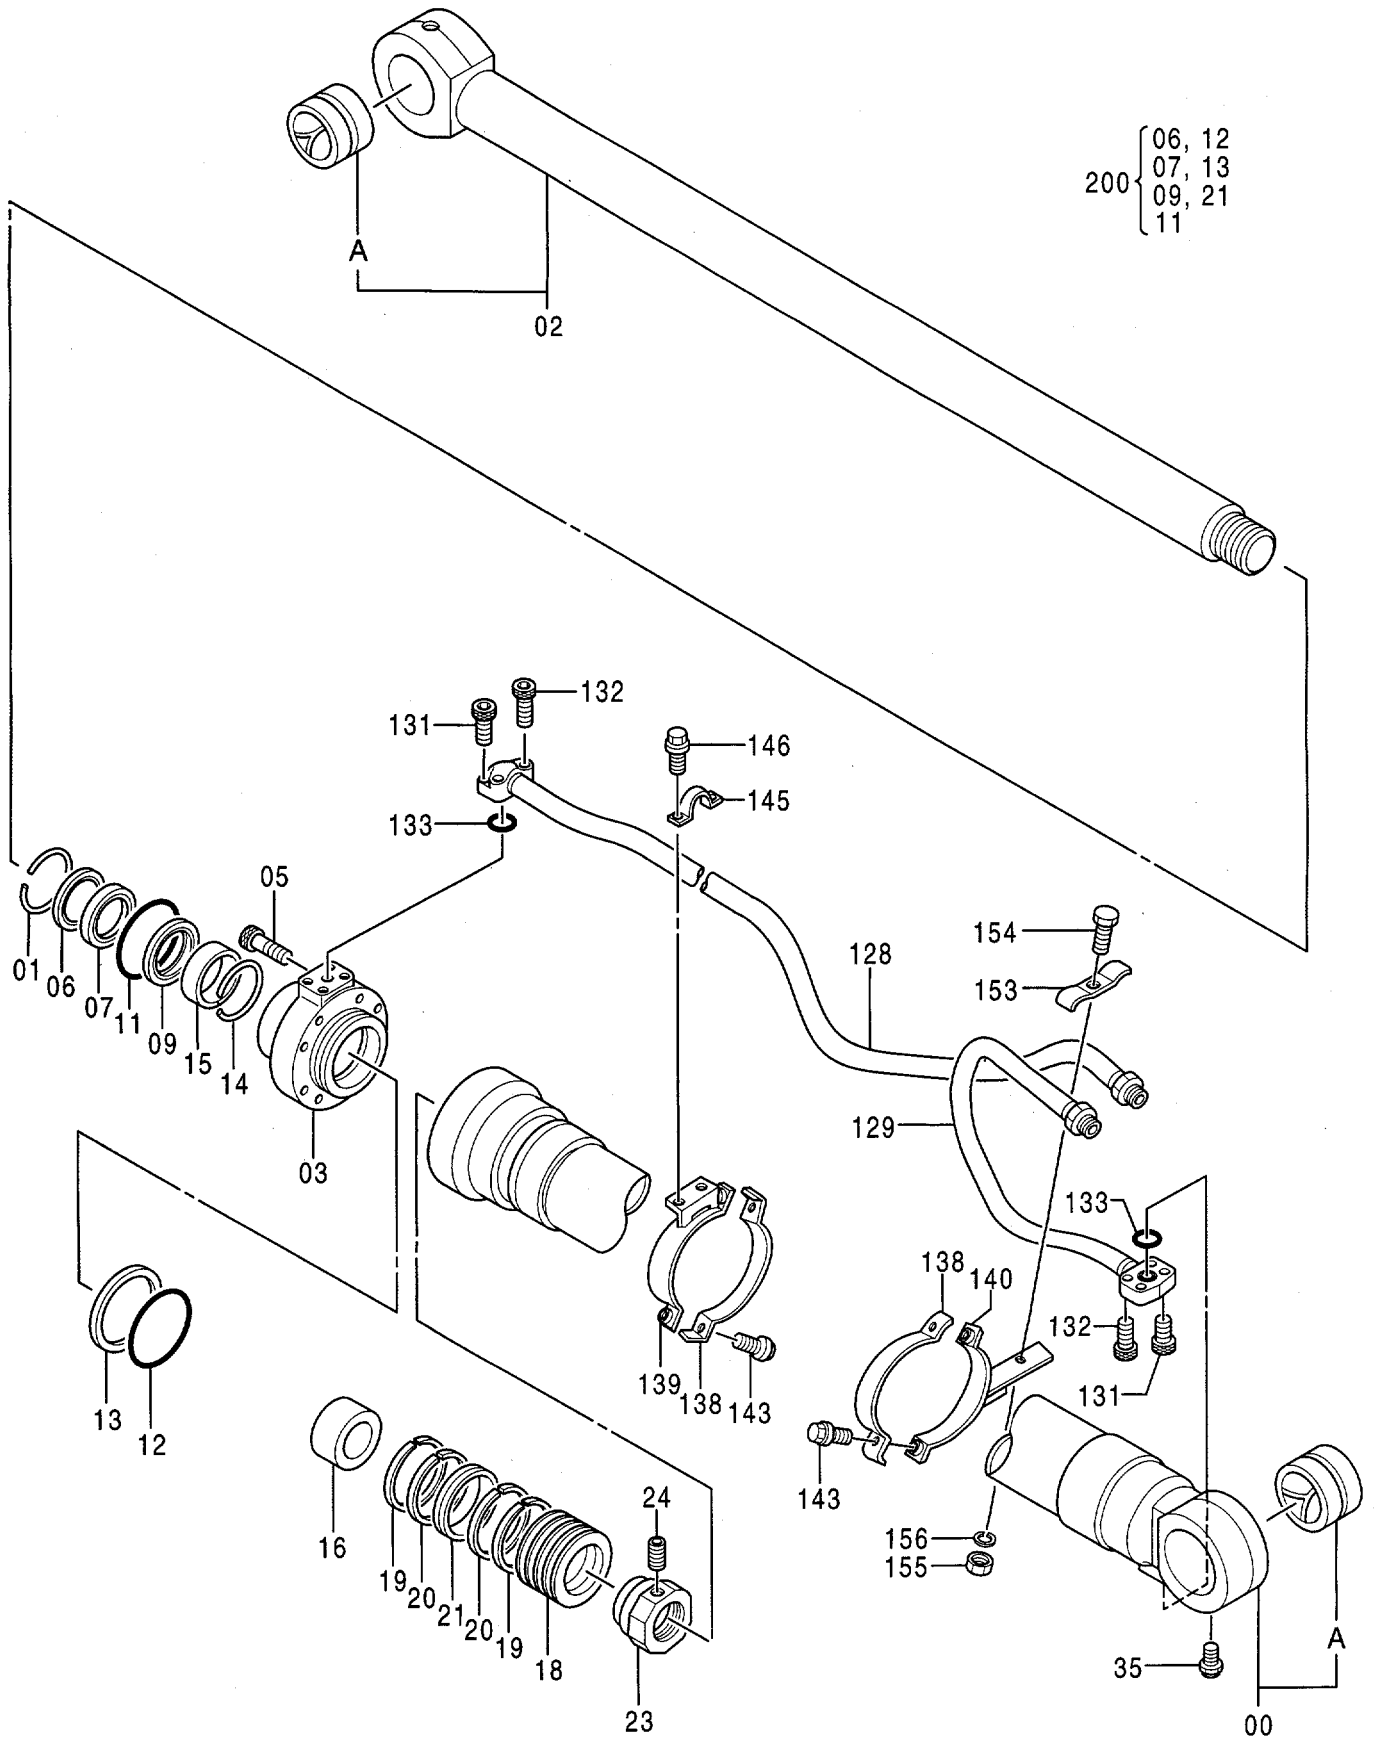

061A

シリンダ ; ブーム (左)
CYL. ; BOOM (L)

シリンダ ;ブーム (左)
CYL.;BOOM (L)

07001-

符号 ITEM	部品番号 PART NO.	部品名 PART NAME	コード CODE	数量 Q'TY	サービス コード S.C	適用号機 SERIAL NO.	互換性 ICA	代替部品 REPLACEABLE PART	
								部品番号 PART NO.	数量 Q'TY
	9122616	CYL.;BOOM (L) <For assembly of machine>	9122616D	1			I	9124832	1
	(9124832)	CYL.;BOOM (L) <For transportation>		1	S				
00-35	9123156	・CYL. (PIPELESS) <For assembly of machine>		1			I	9127653	1
00-35	(9127653)	・CYL. (PIPELESS) <For transportation>		1	S				
00	7027315	・・TUBE;CYL. (WITH BUSHING) <For assembly of machine>		1			I	9127656	1
00	(9127656)	・・TUBE;CYL. (WITH BUSHING) <For transportation>		1	S				
00A	3042080	・・・BUSHING		1					
01	4369509	・・RING;RETAINING		1	#	HL603427-			
02	7027316	・・ROD;PISTON (WITH BUSHING)		1					
02A	3042080	・・・BUSHING		1					
03	1016388	・・HEAD;CYL.		1		-HL603426			
03	1022643	・・HEAD;CYL.		1	#	HL603427-			
05	M342480	・・BOLT;SOCKET		8					
06	4348207	・・SEAL;DUST		1	K	*1	I	4131730	1
06	4131730	・・SEAL;DUST		1	K	*2			
06	4348207	・・SEAL;DUST		1	#K	HL603427-			
07	4168227	・・SEAL		1	K				
09	4131728	・・RING		1	K				
11	4131276	・・O-RING		1	K				
12	4087852	・・O-RING		1	K	-HL603426			
12	4267138	・・O-RING		1	#K	HL603427-			
13	487862	・・RING;BACK-UP		1	K	-HL603426			
14	4267139	・・RING;RETAINING		1					
15	4272963	・・BUSHING		1					
16	4194626	・・RING;CUSHION		1					
18	3036603	・・PISTON		1					
19	4185247	・・RING;TEFLON		2					
20	4185249	・・RING;WEAR		2					
21	4185245	・・RING;SEAL		1	K				
23	3039348	・・NUT		1					
24	4201806	・・SCREW;SET		1