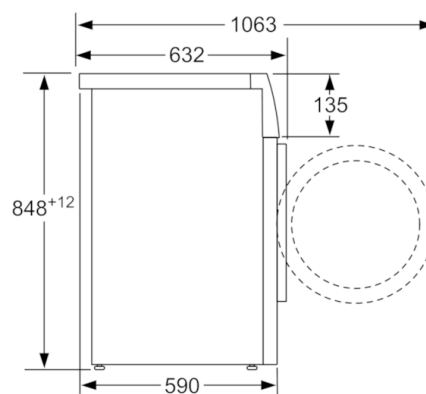

Techniniai duomenys

Montuojamas / Laisvai statomas :	Laisvai pastatoma
Aukštis su viršutiniu padėklu (mm) :	848
Gaminio išmatavimai (A x P x G), mm :	848 x 598 x 590
Svoris neto (kg) :	71,901
Prijungimo galia (W) :	2300
Srovė (A) :	10
Įtampa (V) :	220-240
Dažnis (Hz) :	50
Atitikties sertifikatai :	CE
Elektros laidos ilgis (cm) :	210
Skalbimo kokybės klasė :	A
Durelių lankstas :	kairėje
Ratukai :	Ne
EAN kodas :	4242005043071
Vardinis pajėgumas kilogramais, kai naudojama standartinė medvilnės programa - (2010/30/EC) :	9,0
Energijos vartojimo efektyvumo klasė (2010/30/EC) :	A+++
Svertinis metinis suvartojamos energijos kiekis (kWh/annum) NEW (2010/30/EC) :	152,00
Lšjungties režimo vartojamoji galia (W) - NEW (2010/30/EC) :	0,12
Baigtos programos režimo vartojamoji galia - NEW (2010/30/EC) :	0,43
Svertinis metinis suvartojamo vandens kiekis (l/annum) (2010/30/EC) :	11220
Gręžimo efektyvumo klasė :	B
didžiausias centrifugos sūkių skaičius (2010/30/EC) :	1361
standartinės medvilnės 40 °C programos trukmė, kai į skalbyklę įdėta dalinė įkrova :	285
standartinės medvilnės 60 °C programos trukmė, kai į skalbyklę įdėta visa įkrova :	285
standartinės medvilnės 60 °C programos trukmė, kai į skalbyklę įdėta dalinė įkrova :	285
Baigtos programos režimo trukmė - NEW (2010/30/EC) :	20
Triukšmo lygis skalbiant (dB re 1 pW) :	49
Triukšmo lygis gręžiant (dB (A) re 1 pW) :	75
Montavimo tipas :	Laisvai statoma

Technologija

- ActiveWater™Plus: tausojantis vandens resursus skalbimas

**Serie | 6, Skalbyklė, pakraunama iš priekio, 9
kg, 1400 aps/min
WAT2869BSN**

Matmenys, mm

Matmenys, mm