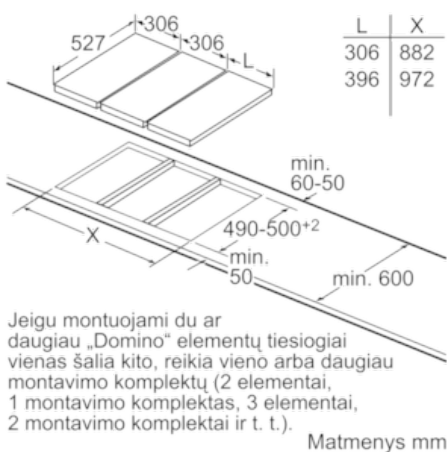

Serie | 6 Modulinės kaitlentės

Indukcinė kaitlentė, 30 cm Patogus profilis PXX375FB1E