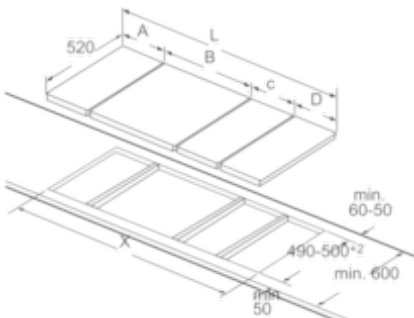

Techniniai duomenys

Gaminio pavadinimas/šaka : „Vario“ / „Domino“ kaitvietė keram.
 Montuojamas / Laisvai statomas : CONSTR_TYPE.Built-in
 Energijos sąnaudos : Elektrinis
 Bendras kaitviečių skaičius, kurios gali būti naudojamos vienu metu : 2
 Montavimo angos dydis mm (A x P x G) : 51 x 270 x 490-500
 Gaminio plotis (mm) : 306
 Gaminio išmatavimai (mm) : 51 x 306 x 527
 Gaminio su pakuote išmatavimai (AxPxG) : 110 x 370 x 573
 Svoris neto (kg) : 8,0
 Svoris bruto (kg) : 8,0
 Likusios šilumos indikatorius : Askiras
 Valdymo skydelio vieta : Kaitlentės priekyje
 Paviršiaus pagrindo medžiaga : Keramika
 Paviršiaus spalva : juodas, šlifuoto aliuminio
 Rėmelio spalva : šlifuoto aliuminio
 Atitikties sertifikatai : AENOR, CE
 Elektros laidos ilgis (cm) : 110
 EAN kodas : 4242002839738
 Prijungimo galia (W) : 3700
 Srovė (A) : 16
 Įtampa (V) : 220-240
 Dažnis (Hz) : 60; 50

Montavimas

- Kombinuojama su 60, 80 ir 90 cm pločio stiklokeraminėmis kaitlentėmis

Serie | 6 Modulinės kaitlentės

Indukcinė kaitlentė, 30 cm Patogus profilis PXX375FB1E

Serie | 6 Modulinės kaitlentės

Indukcinė kaitlentė, 30 cm Patogus profilis PXX375FB1E

Paveikslėlis prie lentelės, skirtos „Domino“ išdėstymo galimybėms su atitinkamais prietaiso ir išpjautos angos matmenimis

Jeigu montuojami du arba daugiau elementų vienas šalia kito, reikia vieno arba daugiau montavimo komplektų (2 elementai, 1 montavimo komplektas, 3 elementai, 2 montavimo komplektai ir t. t.).