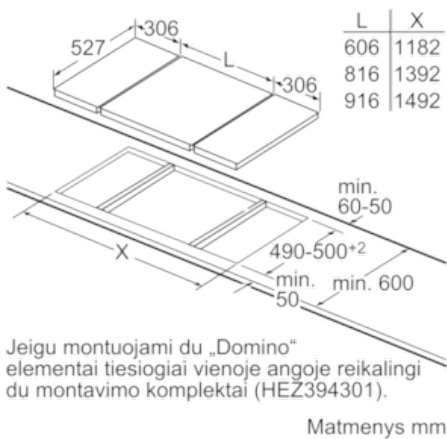

Serie | 6 Modulinės kaitlentės

Indukcinė kaitlentė, 30 cm Patogus profilis PXX375FB1E