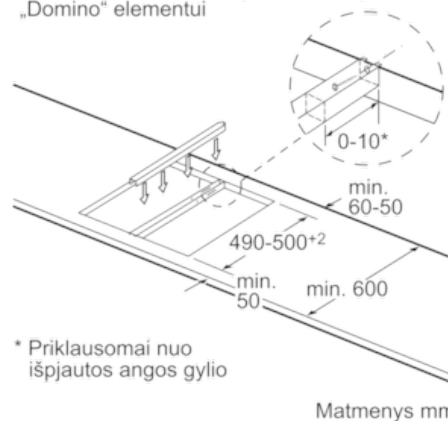

* Priklausomai nuo išpjautos angos gylį

Matmenys mm