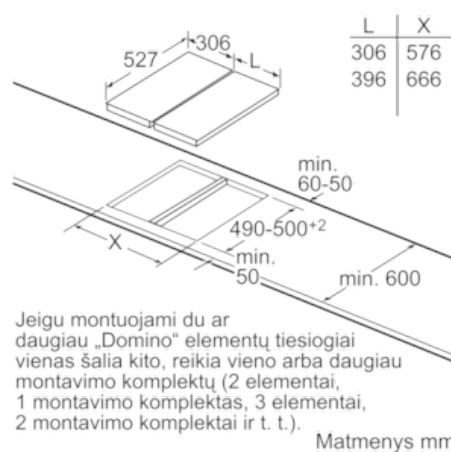

Serie | 6 Modulinės kaitlentės

Indukcinė kaitlentė, 30 cm Patogus profilis PXX375FB1E