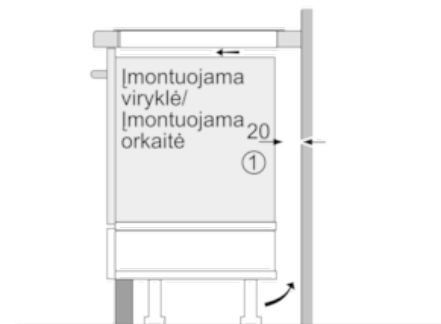

Paveikslėlis prie lentelės, skirtos „Domino“ išdėstymo galimybėms su atitinkamais prietaiso ir išpjautos angos matmenimis

Jeigu montuojami du arba daugiau elementų vienas šalia kito, reikia vieno arba daugiau montavimo komplektų (2 elementai, 1 montavimo komplektas, 3 elementai, 2 montavimo komplektai ir t. t.).

Išpjautos angos matmenys (X) priklausomai nuo išdėstymo žr. lentelę:

Matmenys mm

Matmenys mm

① Turi būti numatyta ventilacijos anga.

Matmenys mm

„Domino“ galimybė derinti su atitinkamais prietaiso ir išpjautos angos matmenimis

Išpjautos angos plotis: 30 40 60 70 80 90
Prietaiso plotis: 306 396 606 710 816 916

	A	B	C	D	L	X
2x30	306	306	-	-	612	576
1x30, 1x40	306	396	-	-	702	666
1x30, 1x60	306	606	-	-	912	876
1x30, 1x70*	306	710	-	-	1016	980
1x30, 1x80	306	816	-	-	1122	1086
1x30, 1x90	306	916	-	-	1222	1186
2x40	396	396	-	-	792	756
1x40, 1x60	396	606	-	-	1002	966
1x40, 1x70*	396	710	-	-	1106	1070
1x40, 1x80	396	816	-	-	1212	1176
1x40, 1x90	396	916	-	-	1312	1276
3x30	306	306	306	-	918	882
2x30, 1x40	306	306	396	-	1008	972
2x30, 1x60	306	306	606	-	1218	1182
2x30, 1x70*	306	306	710	-	1322	1286
2x30, 1x80	306	306	816	-	1428	1392
2x30, 1x90	306	306	916	-	1528	1492
1x30, 2x40	306	396	396	-	1098	1062
1x30, 1x40, 1x60	306	396	606	-	1308	1272
1x30, 1x40, 1x70*	306	396	710	-	1412	1376
1x30, 1x40, 1x80	306	396	816	-	1518	1482
1x30, 1x40, 1x90	306	396	916	-	1618	1582
2x40, 1x60	396	396	606	-	1398	1362
4x30	306	306	306	306	1224	1188