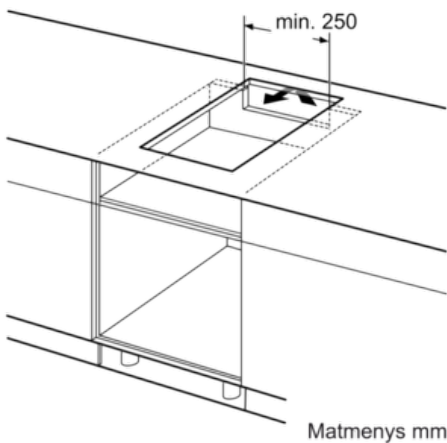

Serie | 6 Modulinės kaitlentės

Indukcinė kaitlentė, 30 cm Patogus profilis PXX375FB1E