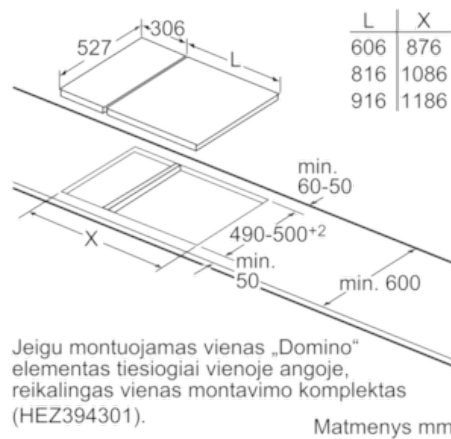

Serie | 6 Modulinės kaitlentės

Indukcinė kaitlentė, 30 cm Patogus profilis PXX375FB1E