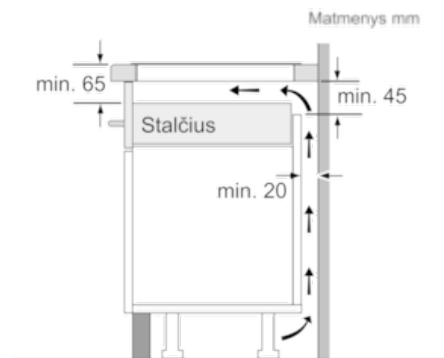

Techniniai duomenys

Gaminio pavadinimas/šaka : „Vario“ / „Domino“ kaitvietė keram.
 Montuojamas / Laisvai statomas : CONSTR_TYPE.Built-in
 Energijos sąnaudos : Elektrinis
 Bendras kaitviečių skaičius, kurios gali būti naudojamos vienu metu : 2
 Montavimo angos dydis mm (A x P x G) : 51 x 270 x 490-500
 Gaminio plotis (mm) : 306
 Gaminio išmatavimai (mm) : 51 x 306 x 527
 Gaminio su pakuote išmatavimai (AxPxG) : 110 x 370 x 573
 Svoris neto (kg) : 8,0
 Svoris bruto (kg) : 8,0
 Likusios šilumos indikatorius : Askiras
 Valdymo skydelio vieta : Kaitlentės priekyje
 Paviršiaus pagrindo medžiaga : Keramika
 Paviršiaus spalva : juodas, šlifuoto aliuminio
 Rėmelio spalva : šlifuoto aliuminio
 Atitikties sertifikatai : AENOR, CE
 Elektros laidos ilgis (cm) : 110
 EAN kodas : 4242002839738
 Prijungimo galia (W) : 3700
 Srovė (A) : 16
 Įtampa (V) : 220-240
 Dažnis (Hz) : 60; 50

Montavimas

- Kombinuojama su 60, 80 ir 90 cm pločio stiklokeraminėmis kaitlentėmis

Serie | 6 Modulinės kaitlentės

Indukcinė kaitlentė, 30 cm Patogus profilis PXX375FB1E

Serie | 6 Modulinės kaitlentės

Indukcinė kaitlentė, 30 cm Patogus profilis PXX375FB1E

Paveikslėlis prie lentelės, skirtos „Domino“ išdėstymo galimybėms su atitinkamais prietaiso ir išpjautos angos matmenimis

Jeigu montuojami du arba daugiau elementų vienas šalia kito, reikia vieno arba daugiau montavimo komplektų (2 elementai, 1 montavimo komplektas, 3 elementai, 2 montavimo komplektai ir t. t.).

Išpjautos angos matmenys (X) priklausomai nuo išdėstymo žr. lentelę:

Matmenys mm

Matmenys mm

① Turi būti numatyta ventilacijos anga.

Matmenys mm

„Domino“ galimybė derinti su atitinkamais prietaiso ir išpjautos angos matmenimis