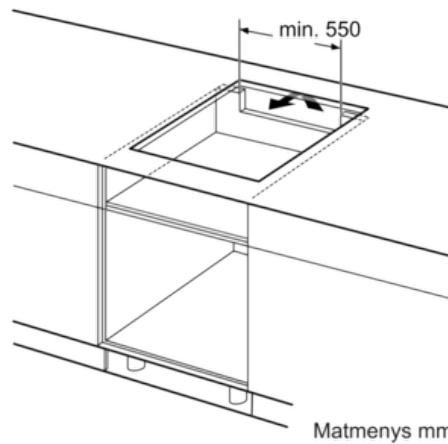

Techniniai duomenys

Gaminio pavadinimas/šaka : „Vario“ / „Domino“ kaitvietė keram.
 Montuojamas / Laisvai statomas : CONSTR_TYPE.Built-in
 Energijos sąnaudos : Elektrinis
 Bendras kaitviečių skaičius, kurios gali būti naudojamos vienu metu : 2
 Montavimo angos dydis mm (A x P x G) : 51 x 270 x 490-500
 Gaminio plotis (mm) : 306
 Gaminio išmatavimai (mm) : 51 x 306 x 527
 Gaminio su pakuote išmatavimai (AxPxG) : 110 x 370 x 573
 Svoris neto (kg) : 8,0
 Svoris bruto (kg) : 8,0
 Likusios šilumos indikatorius : Askiras
 Valdymo skydelio vieta : Kaitlentės priekyje
 Paviršiaus pagrindo medžiaga : Keramika
 Paviršiaus spalva : juodas, šlifuoto aliuminio
 Rėmelio spalva : šlifuoto aliuminio
 Atitikties sertifikatai : AENOR, CE
 Elektros laidos ilgis (cm) : 110
 EAN kodas : 4242002839738
 Prijungimo galia (W) : 3700
 Srovė (A) : 16
 Įtampa (V) : 220-240
 Dažnis (Hz) : 60; 50

Paveikslėlis prie lentelės, skirtos „Domino“ išdėstymo galimybėms su atitinkamais prietaiso ir išpjautos angos matmenimis

Jeigu montuojami du arba daugiau elementų vienas šalia kito, reikia vieno arba daugiau montavimo komplektų (2 elementai, 1 montavimo komplektas, 3 elementai, 2 montavimo komplektai ir t. t.).

Išpjautos angos matmenys (X) priklausomai nuo išdėstymo žr. lentelę:

Matmenys mm

Matmenys mm

① Turi būti numatyta ventilacijos anga.

Matmenys mm

„Domino“ galimybė derinti su atitinkamais prietaiso ir išpjautos angos matmenimis