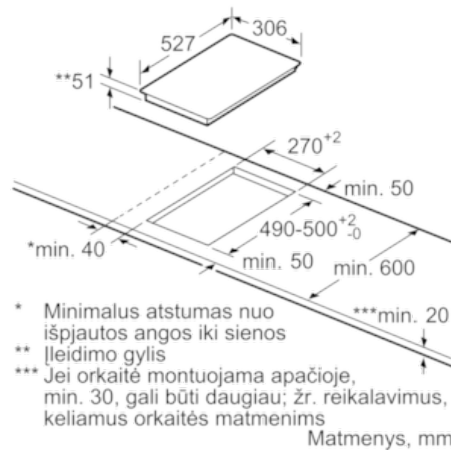

Serie | 6 Modulinės kaitlentės

Indukcinė kaitlentė, 30 cm Patogus profilis PXX375FB1E