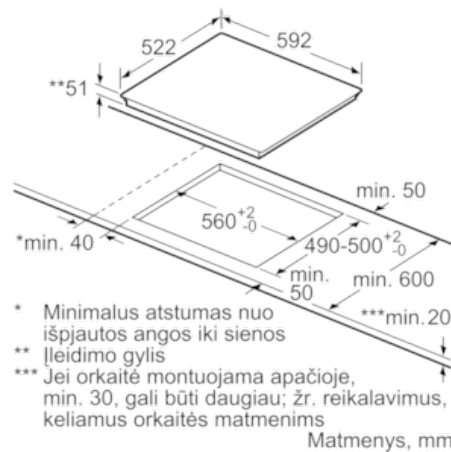

Techniniai duomenys

Gaminio pavadinimas/šaka :	keraminė kaitlentė
Konstrukcijos tipas :	Įmontuojama
Energijos sąnaudos :	Elektrinis
Bendras kaitviečių skaičius, kurios gali būti naudojamos vienu metu :	3
Montavimo angos dydis mm (A x P x G) :	51 x 560-560 x 490-500
Gaminio plotis (mm) :	592
Gaminio išmatavimai (mm) :	51 x 592 x 522
Gaminio su pakuote išmatavimai (AxPxG) :	126 x 753 x 603
Svoris neto (kg) :	19,0
Svoris bruto (kg) :	20,0
Likusios šilumos indikatorius :	Askiras
Valdymo skydelio vieta :	Kaitlentės priekyje
Paviršiaus pagrindo medžiaga :	Keramika
Paviršiaus spalva :	juodas
Atitikties sertifikatai :	AENOR, CE
Elektros laidos ilgis (cm) :	110
EAN kodas :	4242002870700
Prijungimo galia (W) :	4600
Srovė (A) :	20
Įtampa (V) :	220-240
Dažnis (Hz) :	50; 60

Aplinkosauga ir saugumas

- Visų kaitviečių dvejetainis šilumos indikacija

Serie | 4 Kaitlentės

Indukcinė kaitlentė, 60 cm

Be rėmelio

PUJ611BB1E

①
Turi būti numatyta
ventiliacijos anga

Matmenys mm

Matmenys, mm

①
Turi būti numatyta
ventiliacijos anga.

Matmenys mm

Matmenys mm

Matmenys mm