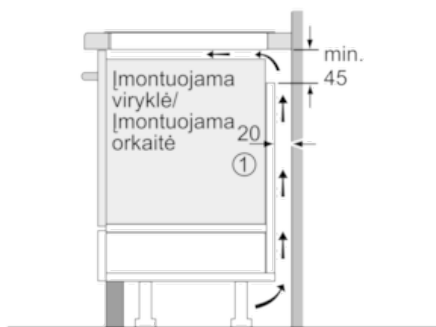

Techniniai duomenys

Gaminio pavadinimas/šaka :	keraminė kaitlentė
Konstrukcijos tipas :	Įmontuojama
Energijos sąnaudos :	Elektrinis
Bendras kaitviečių skaičius, kurios gali būti naudojamos vienu metu :	3
Montavimo angos dydis mm (A x P x G) :	51 x 560-560 x 490-500
Gaminio plotis (mm) :	592
Gaminio išmatavimai (mm) :	51 x 592 x 522
Gaminio su pakuote išmatavimai (AxPxG) :	126 x 753 x 603
Svoris neto (kg) :	19,0
Svoris bruto (kg) :	20,0
Likusios šilumos indikatorius :	Askiras
Valdymo skydelio vieta :	Kaitlentės priekyje
Paviršiaus pagrindo medžiaga :	Keramika
Paviršiaus spalva :	juodas
Atitikties sertifikatai :	AENOR, CE
Elektros laidos ilgis (cm) :	110
EAN kodas :	4242002870700
Prijungimo galia (W) :	4600
Srovė (A) :	20
Įtampa (V) :	220-240
Dažnis (Hz) :	50; 60

Aplinkosauga ir saugumas

- Visų kaitviečių dvejetainis šilumos indikacija

Serie | 4 Kaitlentės

Indukcinė kaitlentė, 60 cm

Be rėmelio

PUJ611BB1E

①
Turi būti numatyta
ventiliacijos anga

Matmenys mm

Matmenys, mm

①
Turi būti numatyta
ventiliacijos anga.

Matmenys mm

Matmenys mm

Matmenys mm