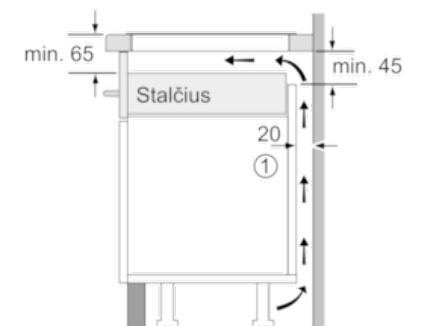

Techniniai duomenys

Gaminio pavadinimas/šaka :	keraminė kaitlentė
Konstrukcijos tipas :	Įmontuojama
Energijos sąnaudos :	Elektrinis
Bendras kaitviečių skaičius, kurios gali būti naudojamos vienu metu :	3
Montavimo angos dydis mm (A x P x G) :	51 x 560-560 x 490-500
Gaminio plotis (mm) :	592
Gaminio išmatavimai (mm) :	51 x 592 x 522
Gaminio su pakuote išmatavimai (AxPxG) :	126 x 753 x 603
Svoris neto (kg) :	19,0
Svoris bruto (kg) :	20,0
Likusios šilumos indikatorius :	Askiras
Valdymo skydelio vieta :	Kaitlentės priekyje
Paviršiaus pagrindo medžiaga :	Keramika
Paviršiaus spalva :	juodas
Atitikties sertifikatai :	AENOR, CE
Elektros laidos ilgis (cm) :	110
EAN kodas :	4242002870700
Prijungimo galia (W) :	4600
Srovė (A) :	20
Įtampa (V) :	220-240
Dažnis (Hz) :	50; 60

Aplinkosauga ir saugumas

- Visų kaitviečių dvejetainis šilumos indikacija

Serie | 4 Kaitlentės

Indukcinė kaitlentė, 60 cm

Be rėmelio

PUJ611BB1E

①
Turi būti numatyta
ventiliacijos anga

Matmenys mm

Matmenys, mm

①
Turi būti numatyta
ventiliacijos anga.

Matmenys mm

Matmenys mm

Matmenys mm