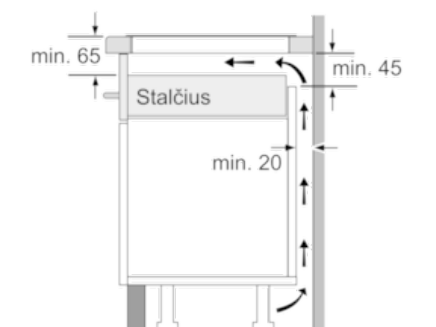

Techniniai duomenys

Gaminio pavadinimas/šaka :	keraminė kaitlentė
Konstrukcijos tipas :	Įmontuojama
Energijos sąnaudos :	Elektrinis
Bendras kaitviečių skaičius, kurios gali būti naudojamos vienu metu :	3
Montavimo angos dydis mm (A x P x G) :	51 x 560-560 x 490-500
Gaminio plotis (mm) :	592
Gaminio išmatavimai (mm) :	51 x 592 x 522
Gaminio su pakuote išmatavimai (AxPxG) :	126 x 753 x 603
Svoris neto (kg) :	19,0
Svoris bruto (kg) :	20,0
Likusios šilumos indikatorius :	Askiras
Valdymo skydelio vieta :	Kaitlentės priekyje
Paviršiaus pagrindo medžiaga :	Keramika
Paviršiaus spalva :	juodas
Atitikties sertifikatai :	AENOR, CE
Elektros laidos ilgis (cm) :	110
EAN kodas :	4242002870700
Prijungimo galia (W) :	4600
Srovė (A) :	20
Įtampa (V) :	220-240
Dažnis (Hz) :	50; 60

Aplinkosauga ir saugumas

- Visų kaitviečių dvejetainis šilumos indikacija

Serie | 4 Kaitlentės

Indukcinė kaitlentė, 60 cm

Be rėmelio

PUJ611BB1E

①
Turi būti numatyta
ventiliacijos anga

Matmenys mm

Matmenys, mm

①
Turi būti numatyta
ventiliacijos anga.

Matmenys mm

Matmenys mm

Matmenys mm