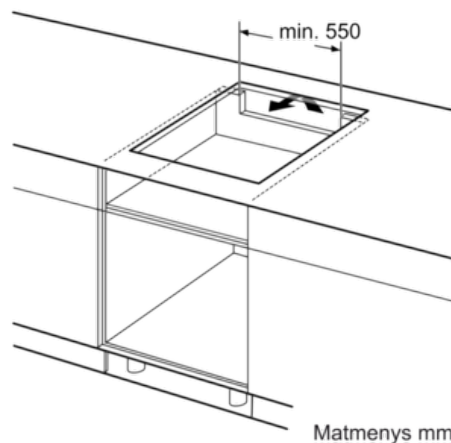

Techniniai duomenys

Gaminio pavadinimas/šaka :	keraminė kaitlentė
Konstrukcijos tipas :	Įmontuojama
Energijos sąnaudos :	Elektrinis
Bendras kaitviečių skaičius, kurios gali būti naudojamos vienu metu :	3
Montavimo angos dydis mm (A x P x G) :	51 x 560-560 x 490-500
Gaminio plotis (mm) :	592
Gaminio išmatavimai (mm) :	51 x 592 x 522
Gaminio su pakuote išmatavimai (AxPxG) :	126 x 753 x 603
Svoris neto (kg) :	19,0
Svoris bruto (kg) :	20,0
Likusios šilumos indikatorius :	Askiras
Valdymo skydelio vieta :	Kaitlentės priekyje
Paviršiaus pagrindo medžiaga :	Keramika
Paviršiaus spalva :	juodas
Atitikties sertifikatai :	AENOR, CE
Elektros laidos ilgis (cm) :	110
EAN kodas :	4242002870700
Prijungimo galia (W) :	4600
Srovė (A) :	20
Įtampa (V) :	220-240
Dažnis (Hz) :	50; 60

Aplinkosauga ir saugumas

- Visų kaitviečių dvejetainis šilumos indikacija

Serie | 4 Kaitlentės

Indukcinė kaitlentė, 60 cm

Be rėmelio

PUJ611BB1E

①
Turi būti numatyta
ventiliacijos anga

Matmenys mm

Matmenys, mm

①
Turi būti numatyta
ventiliacijos anga.

Matmenys mm

Matmenys mm

Matmenys mm