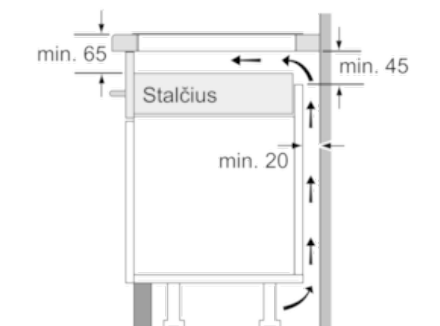

Techniniai duomenys

Gaminio pavadinimas/šaka :	keraminė kaitlentė
Konstrukcijos tipas :	Įmontuojama
Energijos sąnaudos :	Elektrinis
Bendras kaitviečių skaičius, kurios gali būti naudojamos vienu metu :	4
Montavimo angos dydis mm (A x P x G) :	51 x 560-560 x 490-500
Gaminio plotis (mm) :	606
Gaminio išmatavimai (mm) :	51 x 606 x 527
Gaminio su pakuote išmatavimai (AxPxG) :	126 x 753 x 603
Svoris neto (kg) :	13,0
Svoris bruto (kg) :	15,0
Likusios šilumos indikatorius :	Askiras
Valdymo skydelio vieta :	Kaitlentės priekyje
Paviršiaus pagrindo medžiaga :	Keramika
Paviršiaus spalva :	juodas, šlifuoto aliuminio
Rėmelio spalva :	šlifuoto aliuminio
Atitikties sertifikatai :	AENOR, CE
Elektros laidos ilgis (cm) :	110
EAN kodas :	4242002849027
Prijungimo galia (W) :	7400
Srovė (A) :	32; 2*16
Įtampa (V) :	220-240
Dažnis (Hz) :	50; 60

Serie | 8 Kaitlentės

Indukcinė kaitlentė, 60 cm

Patogus profilis

PIE675DC1E

①
Turi būti numatyta
ventiliacijos anga

Matmenys mm

* Minimalus atstumas nuo išpjautos angos iki sienos
 ** Įleidimo gylis
 *** Jei orkaitė montuojama apačioje, gali būti daugiau; žr. reikalavimus, keliamus orkaitės matmenims

Matmenys, mm

Matmenys mm

Matmenys mm

①
Turi būti numatyta
ventiliacijos anga.

Matmenys mm