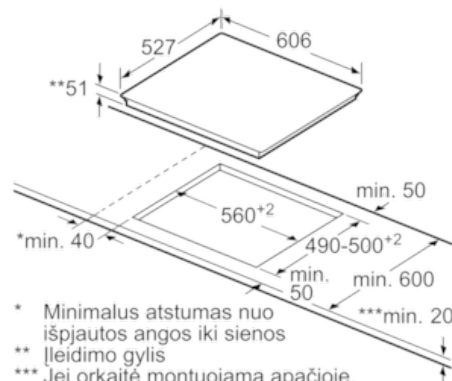

Techniniai duomenys

Gaminio pavadinimas/šaka :	keraminė kaitlentė
Konstrukcijos tipas :	Įmontuojama
Energijos sąnaudos :	Elektrinis
Bendras kaitviečių skaičius, kurios gali būti naudojamos vienu metu :	4
Montavimo angos dydis mm (A x P x G) :	51 x 560-560 x 490-500
Gaminio plotis (mm) :	606
Gaminio išmatavimai (mm) :	51 x 606 x 527
Gaminio su pakuote išmatavimai (AxPxG) :	126 x 753 x 603
Svoris neto (kg) :	13,0
Svoris bruto (kg) :	15,0
Likusios šilumos indikatorius :	Askiras
Valdymo skydelio vieta :	Kaitlentės priekyje
Paviršiaus pagrindo medžiaga :	Keramika
Paviršiaus spalva :	juodas, šlifuoto aliuminio
Rėmelio spalva :	šlifuoto aliuminio
Atitikties sertifikatai :	AENOR, CE
Elektros laidos ilgis (cm) :	110
EAN kodas :	4242002849027
Prijungimo galia (W) :	7400
Srovė (A) :	32; 2*16
Įtampa (V) :	220-240
Dažnis (Hz) :	50; 60

Serie | 8 Kaitlentės

Indukcinė kaitlentė, 60 cm

Patogus profilis

PIE675DC1E

①
Turi būti numatyta
ventiliacijos anga

Matmenys mm

* Minimalus atstumas nuo išpjautos angos iki sienos
 ** Įleidimo gylis
 *** Jei orkaitė montuojama apačioje, gali būti daugiau; žr. reikalavimus, keliamus orkaitės matmenims

Matmenys, mm

Matmenys mm

Matmenys mm

①
Turi būti numatyta
ventiliacijos anga.

Matmenys mm