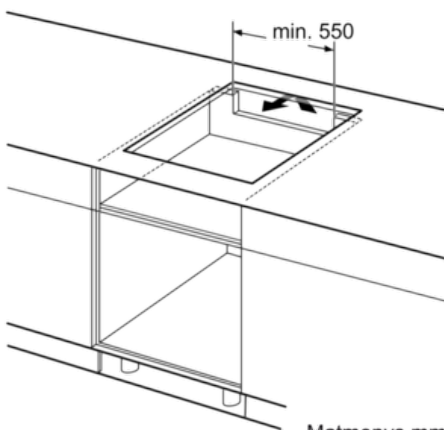

Techniniai duomenys

Gaminio pavadinimas/šaka :	keraminė kaitlentė
Konstrukcijos tipas :	Įmontuojama
Energijos sąnaudos :	Elektrinis
Bendras kaitviečių skaičius, kurios gali būti naudojamos vienu metu :	4
Montavimo angos dydis mm (A x P x G) :	51 x 560-560 x 490-500
Gaminio plotis (mm) :	606
Gaminio išmatavimai (mm) :	51 x 606 x 527
Gaminio su pakuote išmatavimai (AxPxG) :	126 x 753 x 603
Svoris neto (kg) :	13,0
Svoris bruto (kg) :	15,0
Likusios šilumos indikatorius :	Askiras
Valdymo skydelio vieta :	Kaitlentės priekyje
Paviršiaus pagrindo medžiaga :	Keramika
Paviršiaus spalva :	juodas, šlifuoto aliuminio
Rėmelio spalva :	šlifuoto aliuminio
Atitikties sertifikatai :	AENOR, CE
Elektros laidos ilgis (cm) :	110
EAN kodas :	4242002849027
Prijungimo galia (W) :	7400
Srovė (A) :	32; 2*16
Įtampa (V) :	220-240
Dažnis (Hz) :	50; 60

Serie | 8 Kaitlentės

Indukcinė kaitlentė, 60 cm

Patogus profilis

PIE675DC1E

①
Turi būti numatyta
ventiliacijos anga

Matmenys mm

* Minimalus atstumas nuo išpjautos angos iki sienos
 ** Įleidimo gylis
 *** Jei orkaitė montuojama apačioje, gali būti daugiau; žr. reikalavimus, keliamus orkaitės matmenims

Matmenys, mm

Matmenys mm

Matmenys mm

①
Turi būti numatyta
ventiliacijos anga.

Matmenys mm