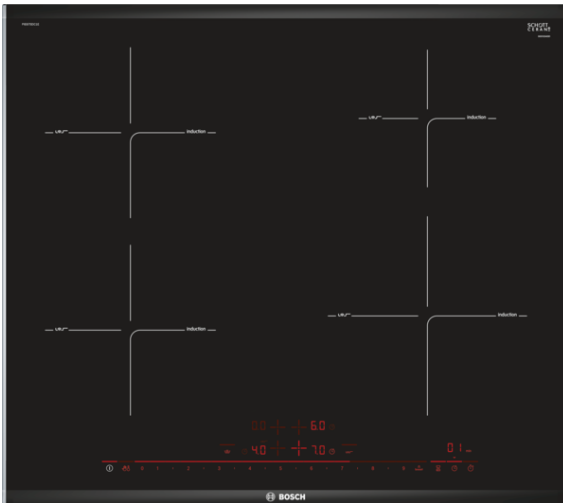

Serie | 8
**Indukcinė kaitlentė, 60 cm
Patogus profilis
PIE675DC1E**

Papildomi priedai

HEZ390090 : Wok puodas
HEZ390210 : Keptuvė Ø 15cm
HEZ390220 : Keptuvė Ø 19cm
HEZ390230 : Keptuvė Ø 21cm

**Indukcinė kaitlentė su PerfectFry funkcija:
lengvai pasieksite tobulą guzdinimo
rezultatą automatinės temperatūros
kontrolės dėka.**

Techniniai duomenys

Gaminio pavadinimas/šaka :	keraminė kaitlentė
Konstrukcijos tipas :	Įmontuojama
Energijos sąnaudos :	Elektrinis
Bendras kaitviečių skaičius, kurios gali būti naudojamos vienu metu :	4
Montavimo angos dydis mm (A x P x G) :	51 x 560-560 x 490-500
Gaminio plotis (mm) :	606
Gaminio išmatavimai (mm) :	51 x 606 x 527
Gaminio su pakuote išmatavimai (AxPxG) :	126 x 753 x 603
Svoris neto (kg) :	13,0
Svoris bruto (kg) :	15,0
Likusios šilumos indikatorius :	Askiras
Valdymo skydelio vieta :	Kaitlentės priekyje
Paviršiaus pagrindo medžiaga :	Keramika
Paviršiaus spalva :	juodas, šlifuoto aliuminio
Rėmelio spalva :	šlifuoto aliuminio
Atitikties sertifikatai :	AENOR, CE
Elektros laidos ilgis (cm) :	110
EAN kodas :	4242002849027
Prijungimo galia (W) :	7400
Srovė (A) :	32; 2*16
Įtampa (V) :	220-240
Dažnis (Hz) :	50; 60