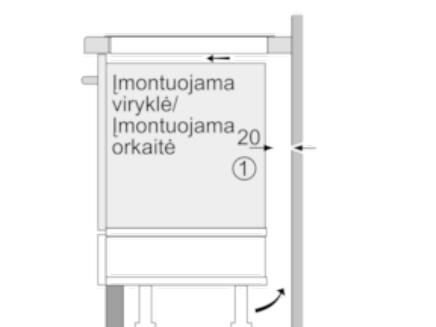

Techniniai duomenys

Gaminio pavadinimas/šaka :	keraminė kaitlentė
Konstrukcijos tipas :	Įmontuojama
Energijos sąnaudos :	Elektrinis
Bendras kaitviečių skaičius, kurios gali būti naudojamos vienu metu :	4
Montavimo angos dydis mm (A x P x G) :	51 x 560-560 x 490-500
Gaminio plotis (mm) :	606
Gaminio išmatavimai (mm) :	51 x 606 x 527
Gaminio su pakuote išmatavimai (AxPxG) :	126 x 753 x 603
Svoris neto (kg) :	13,0
Svoris bruto (kg) :	15,0
Likusios šilumos indikatorius :	Askiras
Valdymo skydelio vieta :	Kaitlentės priekyje
Paviršiaus pagrindo medžiaga :	Keramika
Paviršiaus spalva :	juodas, šlifuoto aliuminio
Rėmelio spalva :	šlifuoto aliuminio
Atitikties sertifikatai :	AENOR, CE
Elektros laidos ilgis (cm) :	110
EAN kodas :	4242002849027
Prijungimo galia (W) :	7400
Srovė (A) :	32; 2*16
Įtampa (V) :	220-240
Dažnis (Hz) :	50; 60

Serie | 8 Kaitlentės

Indukcinė kaitlentė, 60 cm

Patogus profilis

PIE675DC1E

①
Turi būti numatyta
ventiliacijos anga

Matmenys mm

* Minimalus atstumas nuo išpjautos angos iki sienos
 ** Įleidimo gylis
 *** Jei orkaitė montuojama apačioje, gali būti daugiau; žr. reikalavimus, keliamus orkaitės matmenims

Matmenys, mm

Matmenys mm

Matmenys mm

①
Turi būti numatyta
ventiliacijos anga.

Matmenys mm