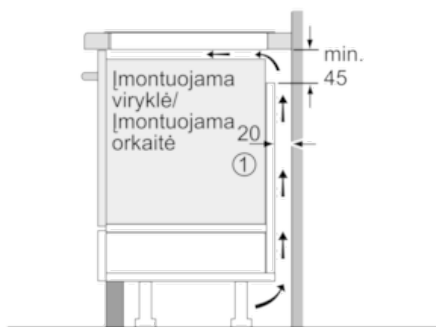

Techniniai duomenys

Gaminio pavadinimas/šaka :	keraminė kaitlentė
Konstrukcijos tipas :	Įmontuojama
Energijos sąnaudos :	Elektrinis
Bendras kaitviečių skaičius, kurios gali būti naudojamos vienu metu :	4
Montavimo angos dydis mm (A x P x G) :	51 x 560-560 x 490-500
Gaminio plotis (mm) :	606
Gaminio išmatavimai (mm) :	51 x 606 x 527
Gaminio su pakuote išmatavimai (AxPxG) :	126 x 753 x 603
Svoris neto (kg) :	13,0
Svoris bruto (kg) :	15,0
Likusios šilumos indikatorius :	Askiras
Valdymo skydelio vieta :	Kaitlentės priekyje
Paviršiaus pagrindo medžiaga :	Keramika
Paviršiaus spalva :	juodas, šlifuoto aliuminio
Rėmelio spalva :	šlifuoto aliuminio
Atitikties sertifikatai :	AENOR, CE
Elektros laidos ilgis (cm) :	110
EAN kodas :	4242002849027
Prijungimo galia (W) :	7400
Srovė (A) :	32; 2*16
Įtampa (V) :	220-240
Dažnis (Hz) :	50; 60

Specifikacijos

- Automatinė puodų atpažinimo funkcija
- „ReStart“ funkcija
- „QuickStart“ funkcija

Aplinkosauga ir saugumas

- Apsauga nuo vaikų veiksmų
- Visų kaitviečių dvejetainė likusios šilumos indikacija
- Energijos sunaudojimo indikacija

Serie | 8 Kaitlentės

Indukcinė kaitlentė, 60 cm

Patogus profilis

PIE675DC1E

①
Turi būti numatyta
ventiliacijos anga

Matmenys mm

* Minimalus atstumas nuo išpjautos angos iki sienos
 ** Įleidimo gylis
 *** Jei orkaitė montuojama apačioje, gali būti daugiau; žr. reikalavimus, keliamus orkaitės matmenims