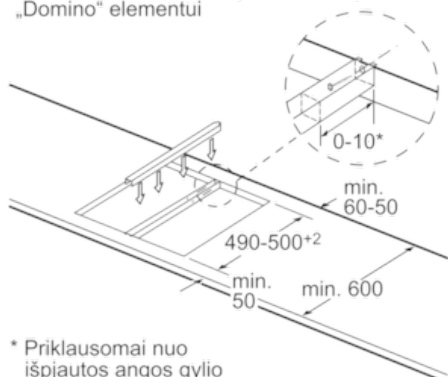

Jeigu montuojami du arba daugiau elementų vienas šalia kito, reikia vieno arba daugiau montavimo komplektų (2 elementai, 1 montavimo komplektas, 3 elementai, 2 montavimo komplektai ir t. t.).

Išpjautos angos matmenys (X) priklausomai nuo išdėstymo žr. lentelę:

Matmenys mm

① Turi būti numatyta ventiliacijos anga.

Matmenys mm

„Domino“ galimybė derinti su atitinkamais prietaiso ir išpjautos matmenimis

Išpjautos angos plotis: 30 40 60 70 80 90
Prietaiso plotis: 306 396 606 710 816 916

	A	B	C	D	L	X
2x30	306	306	-	-	612	576
1x30, 1x40	306	396	-	-	702	666
1x30, 1x60	306	606	-	-	912	876
1x30, 1x70*	306	710	-	-	1016	986
1x30, 1x80	306	816	-	-	1122	1086
1x30, 1x90	306	916	-	-	1222	1186
2x40	396	396	-	-	792	756
1x40, 1x60	396	606	-	-	1002	966
1x40, 1x70*	396	710	-	-	1106	1070
1x40, 1x80	396	816	-	-	1212	1176
1x40, 1x90	396	916	-	-	1312	1276
3x30	306	306	306	-	918	882
2x30, 1x40	306	306	396	-	1008	972
2x30, 1x60	306	306	606	-	1218	1182
2x30, 1x70*	306	306	710	-	1322	1286
2x30, 1x80	306	306	816	-	1428	1392
2x30, 1x90	306	306	916	-	1528	1492
1x30, 2x40	306	396	396	-	1098	1062
1x30, 1x40, 1x60	306	396	606	-	1308	1272
1x30, 1x40, 1x70*	306	396	710	-	1412	1376
1x30, 1x40, 1x80	306	396	816	-	1518	1482
1x30, 1x40, 1x90	306	396	916	-	1618	1582
2x40, 1x60	396	396	606	-	1398	1362
4x30	306	306	306	306	1224	1188
3x30, 1x40	306	306	306	396	1314	1278

* Neįmanoma su 70 cm indukcinė kaitlentė

Montavimo komplektas (HEZ394301)
„Domino“ elementui

* Priklausomai nuo išpjautos angos gylio

Matmenys mm