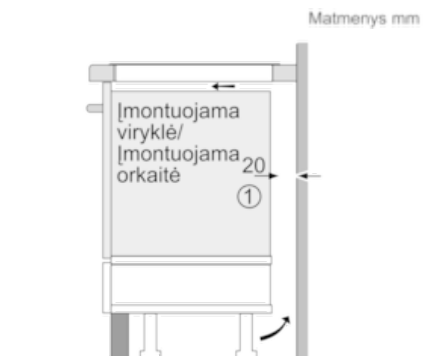

① Turi būti numatyta ventiliacijos anga.

Matmenys mm

„Domino“ galimybė derinti su atitinkamais prietaiso ir išpjautos matmenimis

Išpjautos angos plotis: 30 40 60 70 80 90
Prietaiso plotis: 306 396 606 710 816 916

	A	B	C	D	L	X
2x30	306	306	-	-	612	576
1x30, 1x40	306	396	-	-	702	666
1x30, 1x60	306	606	-	-	912	876
1x30, 1x70*	306	710	-	-	1016	986
1x30, 1x80	306	816	-	-	1122	1086
1x30, 1x90	306	916	-	-	1222	1186
2x40	396	396	-	-	792	756
1x40, 1x60	396	606	-	-	1002	966
1x40, 1x70*	396	710	-	-	1106	1070
1x40, 1x80	396	816	-	-	1212	1176
1x40, 1x90	396	916	-	-	1312	1276
3x30	306	306	306	-	918	882
2x30, 1x40	306	306	396	-	1008	972
2x30, 1x60	306	306	606	-	1218	1182
2x30, 1x70*	306	306	710	-	1322	1286
2x30, 1x80	306	306	816	-	1428	1392
2x30, 1x90	306	306	916	-	1528	1492
1x30, 2x40	306	396	396	-	1098	1062
1x30, 1x40, 1x60	306	396	606	-	1308	1272
1x30, 1x40, 1x70*	306	396	710	-	1412	1376
1x30, 1x40, 1x80	306	396	816	-	1518	1482
1x30, 1x40, 1x90	306	396	916	-	1618	1582
2x40, 1x60	396	396	606	-	1398	1362
4x30	306	306	306	306	1224	1188
3x30, 1x40	306	306	306	396	1314	1278

* Neįmanoma su 70 cm indukcinė kaitlentė

Montavimo komplektas (HEZ394301)
„Domino“ elementui