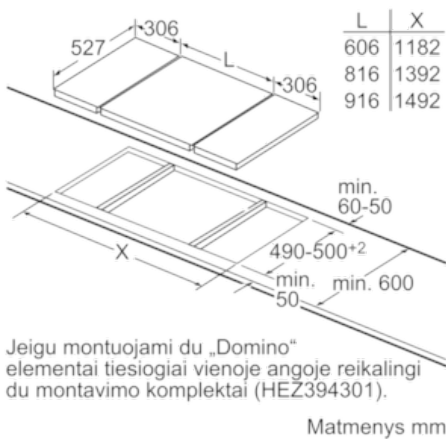

Serie | 6 Modulinės kaitlentės

Indukcinė kaitlentė, 30 cm

Patogus profilis

PIB375FB1E