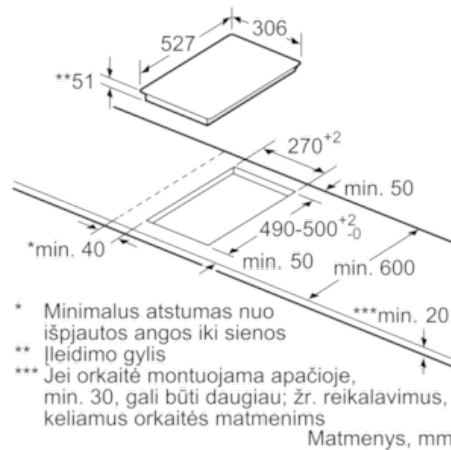

Serie | 6 Modulinės kaitlentės

Indukcinė kaitlentė, 30 cm

Patogus profilis

PIB375FB1E