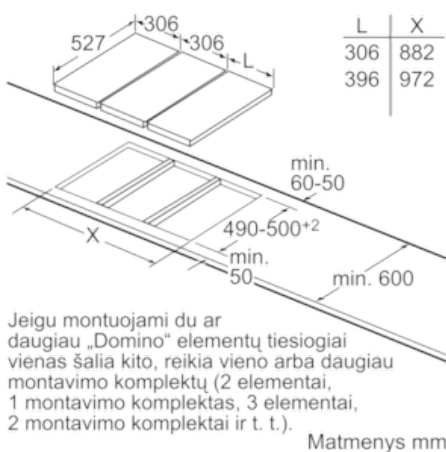

Serie | 6 Modulinės kaitlentės

Indukcinė kaitlentė, 30 cm

Patogus profilis

PIB375FB1E