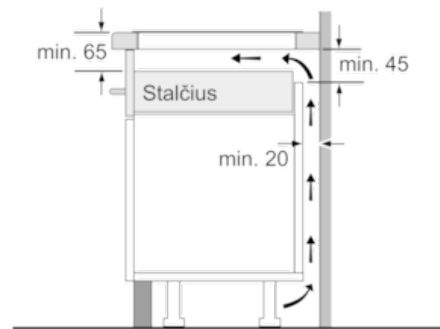

Techniniai duomenys

Gaminio pavadinimas/šaka :	„Vario“ / „Domino“ kaitvietė keram.
Montuojamas / Laisvai statomas :	CONSTR_TYPE.Built-in
Energijos sąnaudos :	Elektrinis
Bendras kaitviečių skaičius, kurios gali būti naudojamos vienu metu :	2
Montavimo angos dydis mm (A x P x G) :	51 x 270 x 490-500
Gaminio plotis (mm) :	306
Gaminio išmatavimai (mm) :	51 x 306 x 527
Gaminio su pakuote išmatavimai (AxPxG) :	110 x 370 x 573
Svoris neto (kg) :	7,0
Svoris bruto (kg) :	7,0
Likusios šilumos indikatorius :	Askiras
Valdymo skydelio vieta :	Kaitlentės priekyje
Paviršiaus pagrindo medžiaga :	Keramika
Paviršiaus spalva :	juodas, šlifuoto aliuminio
Rėmelio spalva :	šlifuoto aliuminio
Atitikties sertifikatai :	AENOR, CE
Elektros laidos ilgis (cm) :	110
EAN kodas :	4242002848631
Prijungimo galia (W) :	3700
Srovė (A) :	16
Įtampa (V) :	220-240
Dažnis (Hz) :	50; 60

Aplinkosauga ir saugumas

- Apsauginis išsijungimas
- Visų kaitviečių dvejopa likusios šilumos indikacija
- Energijos sunaudojimo ekranėlis su individualiais nustatymais.

Montavimas

- Kombinuojama su 60, 80 ir 90 cm pločio stiklokeraminėmis kaitlentėmis

Serie | 6 Modulinės kaitlentės

Indukcinė kaitlentė, 30 cm

Patogus profilis

PIB375FB1E

Serie | 6 Modulinės kaitlentės

Indukcinė kaitlentė, 30 cm Patogus profilis PIB375FB1E

Paveikslėlis prie lentelės, skirtos „Domino“ išdėstymo galimybėms su atitinkamais prietaiso ir išpjautos angos matmenimis

Jeigu montuojami du arba daugiau elementų vienas šalia kito, reikia vieno arba daugiau montavimo komplektų (2 elementai, 1 montavimo komplektas, 3 elementai, 2 montavimo komplektai ir t. t.).

Išpjautos angos matmenys (X) priklausomai nuo išdėstymo žr. lentelę: