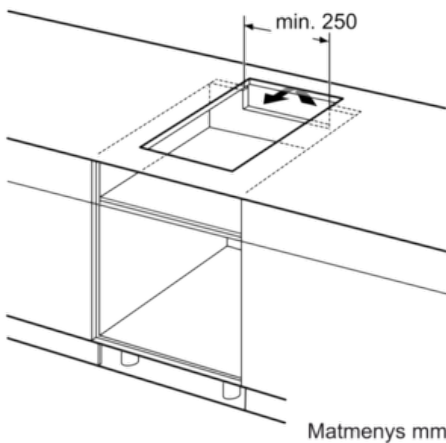

Serie | 6 Modulinės kaitlentės

Indukcinė kaitlentė, 30 cm

Patogus profilis

PIB375FB1E