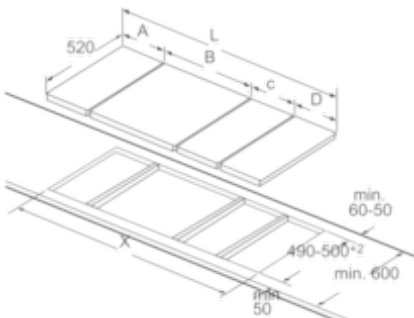

Techniniai duomenys

Gaminio pavadinimas/šaka :	„Vario“ / „Domino“ kaitvietė keram.
Montuojamas / Laisvai statomas :	CONSTR_TYPE.Built-in
Energijos sąnaudos :	Elektrinis
Bendras kaitviečių skaičius, kurios gali būti naudojamos vienu metu :	2
Montavimo angos dydis mm (A x P x G) :	51 x 270 x 490-500
Gaminio plotis (mm) :	306
Gaminio išmatavimai (mm) :	51 x 306 x 527
Gaminio su pakuote išmatavimai (AxPxG) :	110 x 370 x 573
Svoris neto (kg) :	7,0
Svoris bruto (kg) :	7,0
Likusios šilumos indikatorius :	Askiras
Valdymo skydelio vieta :	Kaitlentės priekyje
Paviršiaus pagrindo medžiaga :	Keramika
Paviršiaus spalva :	juodas, šlifuoto aliuminio
Rėmelio spalva :	šlifuoto aliuminio
Atitikties sertifikatai :	AENOR, CE
Elektros laidos ilgis (cm) :	110
EAN kodas :	4242002848631
Prijungimo galia (W) :	3700
Srovė (A) :	16
Įtampa (V) :	220-240
Dažnis (Hz) :	50; 60

Serie | 6 Modulinės kaitlentės

Indukcinė kaitlentė, 30 cm

Patogus profilis

PIB375FB1E

Serie | 6 Modulinės kaitlentės

Indukcinė kaitlentė, 30 cm Patogus profilis PIB375FB1E

Paveikslėlis prie lentelės, skirtos „Domino“ išdėstymo galimybėms su atitinkamais prietaiso ir išpjautos angos matmenimis

Jeigu montuojami du arba daugiau elementų vienas šalia kito, reikia vieno arba daugiau montavimo komplektų (2 elementai, 1 montavimo komplektas, 3 elementai, 2 montavimo komplektai ir t. t.).

Išpjautos angos matmenys (X) priklausomai nuo išdėstymo žr. lentelę: