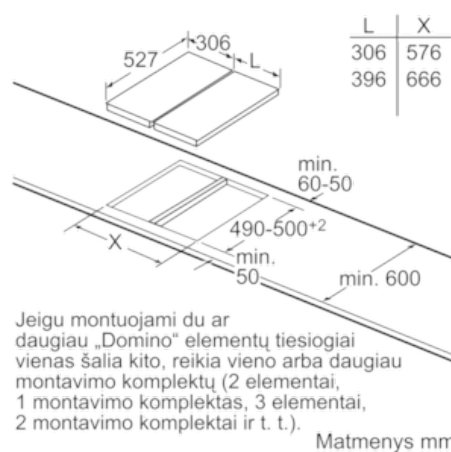

Serie | 6 Modulinės kaitlentės

Indukcinė kaitlentė, 30 cm

Patogus profilis

PIB375FB1E