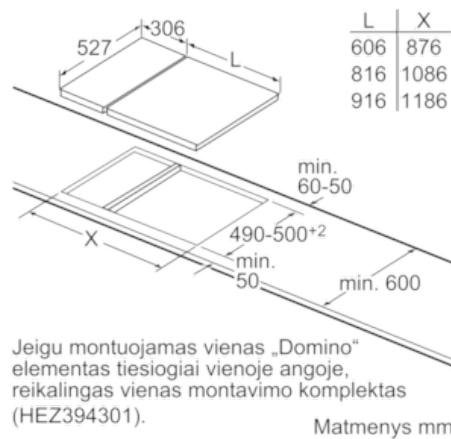

Serie | 6 Modulinės kaitlentės

Indukcinė kaitlentė, 30 cm

Patogus profilis

PIB375FB1E