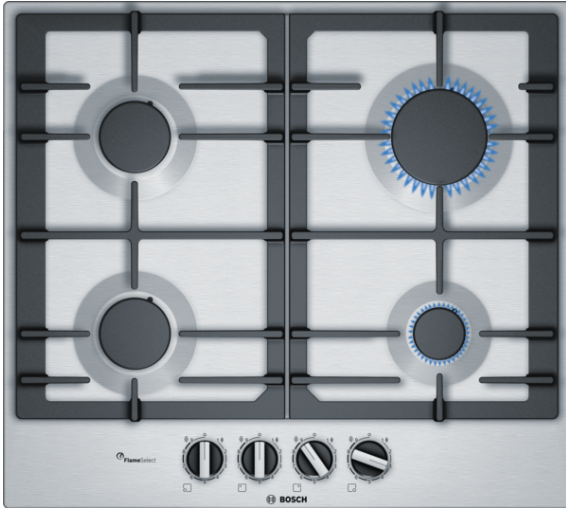

Serie | 6**Dujinė kaitlentė, 60 cm,
PCP6A5B90****Techniniai duomenys**

| | |
|---|------------------------------|
| Gaminio pavadinimas/šaka : | Perjungiamo dujinė kaitvietė |
| Konstrukcijos tipas : | Įmontuojama |
| Energijos sąnaudos : | Dujinis |
| Bendras kaitviečių skaičius, kurios gali būti naudojamos vienu metu : | 4 |
| Montavimo angos dydis mm (A x P x G) : | 45 x 560-562 x 480-492 |
| Gaminio plotis (mm) : | 582 |
| Gaminio išmatavimai (mm) : | 45 x 582 x 520 |
| Gaminio su pakuote išmatavimai (AxPxG) : | 141 x 651 x 578 |
| Svoris neto (kg) : | 10,0 |
| Svoris bruto (kg) : | 11,0 |
| Likusios šilumo indikatorius : | nėra |
| Valdymo skydelio vieta : | Kaitlentės priekyje |
| Paviršiaus pagrindo medžiaga : | Nerūdijantis plienas |
| Paviršiaus spalva : | nerūdijančio plieno |
| Rėmelio spalva : | nerūdijančio plieno |
| Atitikties sertifikatai : | CE, Eurasian, Morocco |
| Elektros laidos ilgis (cm) : | 100 |
| EAN kodas : | 4242002837468 |
| Prijungimo galia (W) : | 1 |
| Dujų galingumas (W) : | 7500 |
| Srovė (A) : | 3 |
| Įtampa (V) : | 220-240 |
| Dažnis (Hz) : | 50; 60 |

4 242002 837468

Serie | 6 Kaitlentės

Dujinė kaitlentė, 60 cm, PCP6A5B90

Komfortas

- SV9
- Uždegimas viena ranka, reguliatoriumi

Profesionali įranga

- Ketaus laikikliai su guminėmis kojėlėmis

Specifikacijos