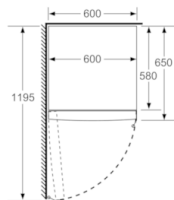

**Serie | 2, Laisvai statomas šaldytuvas, 186 x 60 cm, balta
KSV36NW3Q**

Matmenys, mm

	a	b	c	d	e	f
KSW36, GSD36	187					
KSV36, KSF36, GSN36, GSV36	186					
KSV33, GSN33, GSV33	176	60	65	58	60	119,5
KSV29, GSN29, GSV29	161					
GSV24	146					
GSN51	161					
GSN54	176	70	78	70	70	142
GSN58	191					

Matmenys, cm