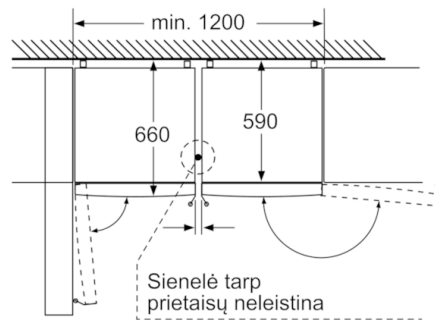

Abu pavaizduoti prietaisai yra identiški.
(Skiriasi tik durų atrama)

Matmenys, mm