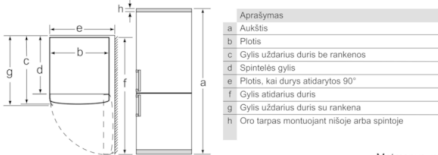

Serie | 6, Laisvai statomas šaldytuvas-šaldiklis su šaldiklio skyriumi apačioje, 186 x 60 cm, balta KGN36AW35

Prietaiso pavadinimas	a	b	c	d	e	f	g	h
KGN36 (Vidinė rankena)	1860	600	660	590	600	1210	660	12
KGN36 (Išornė rankena)	1860	600	660	590	640	1210	700	12

Matmenys, mm