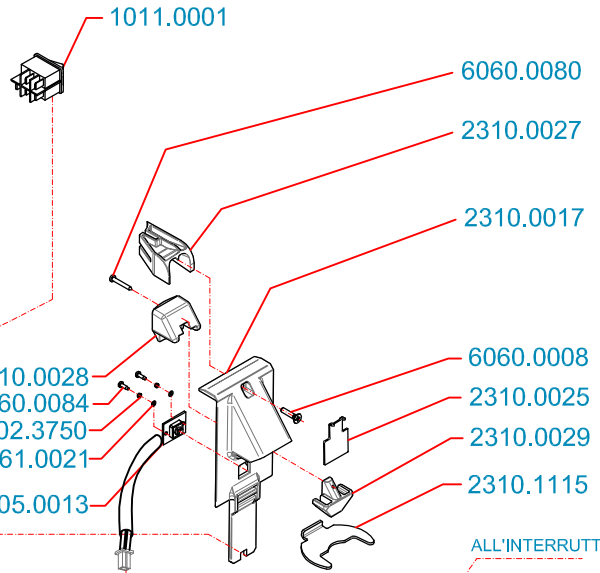

# AMF702130

ESPLOSO MIGNON INSTANT. MAN./TEMP. MACINE PIANE 50 VERNICIATO  
VOLTAGGIO 115V 60Hz

AMF702130: NERO