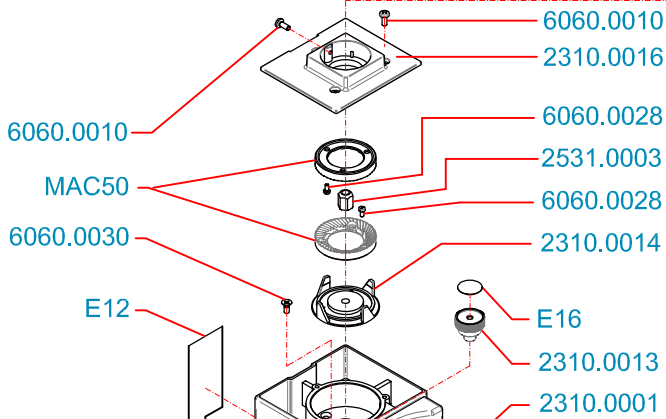

# AMF702130

ESPLOSO MIGNON INSTANT. MAN./TEMP. MACINE PIANE 50 VERNICIATO  
VOLTAGGIO 115V 60Hz

AMF702130: NERO