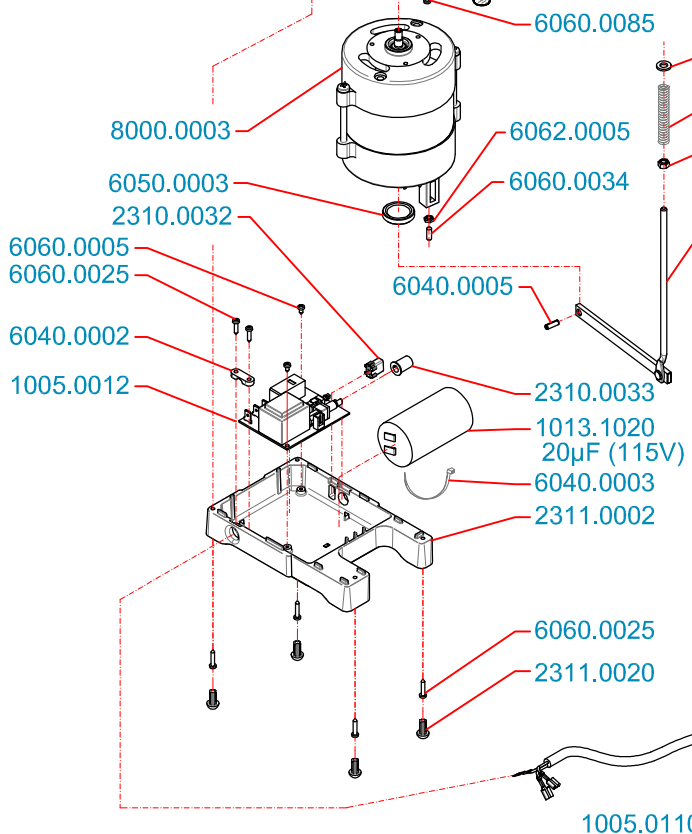

# AMF702130

ESPLOSO MIGNON INSTANT. MAN./TEMP. MACINE PIANE 50 VERNICIATO  
VOLTAGGIO 115V 60Hz

AMF702130: NERO