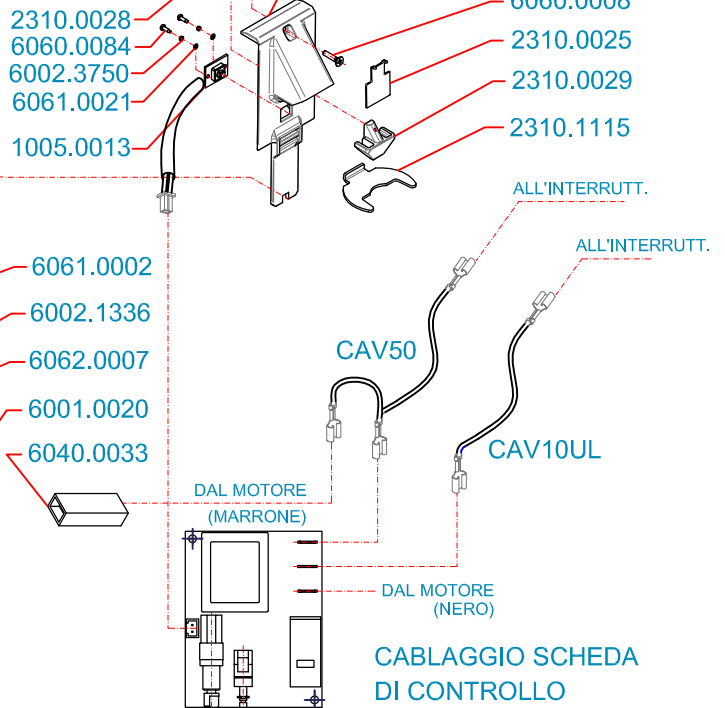

# AMF702130

ESPLOSO MIGNON INSTANT. MAN./TEMP. MACINE PIANE 50 VERNICIATO  
VOLTAGGIO 115V 60Hz

AMF702130: NERO