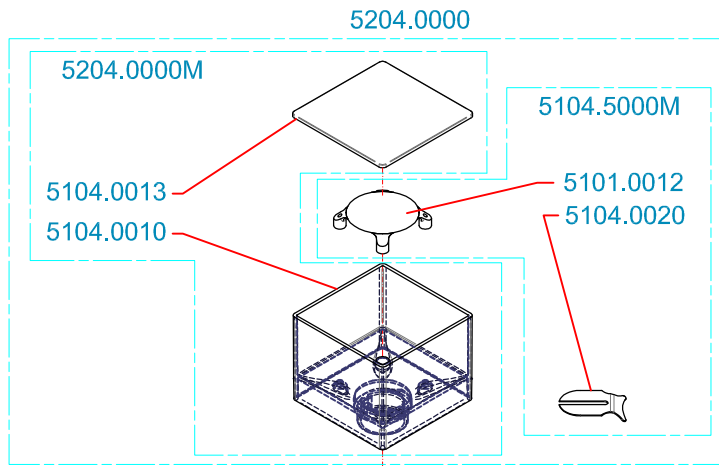

# AMF702130

ESPLOSO MIGNON INSTANT. MAN./TEMP. MACINE PIANE 50 VERNICIATO  
VOLTAGGIO 115V 60Hz

AMF702130: NERO