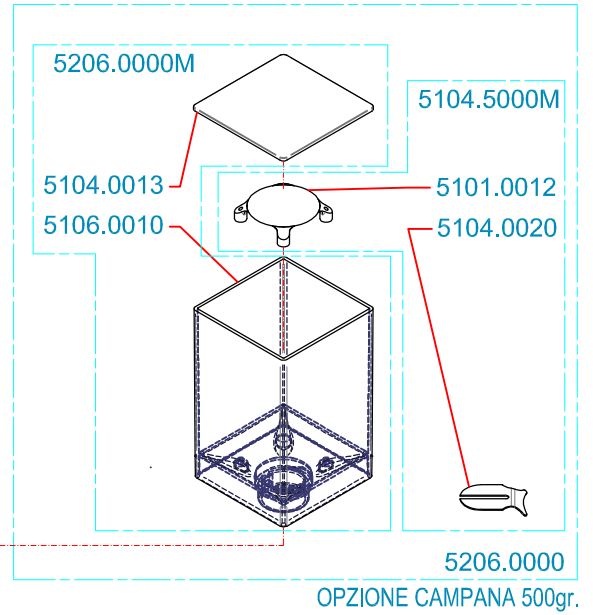

# AMF702130

ESPLOSO MIGNON INSTANT. MAN./TEMP. MACINE PIANE 50 VERNICIATO  
VOLTAGGIO 115V 60Hz

AMF702130: NERO