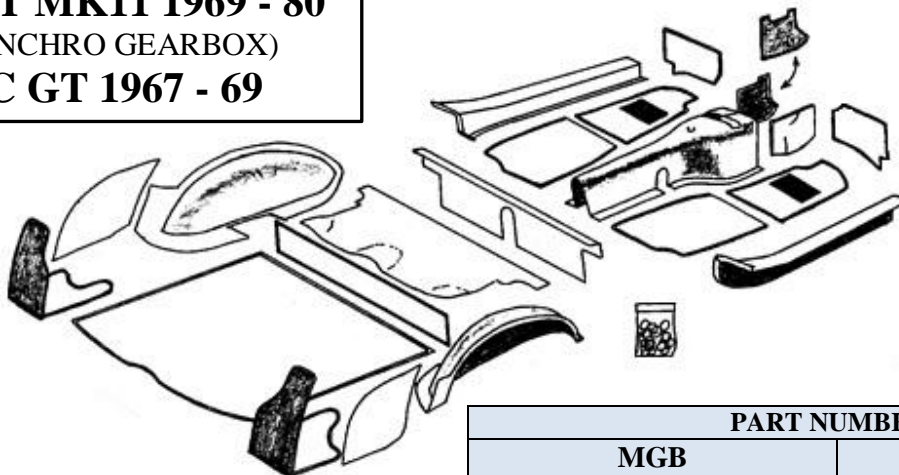

PART NUMBERS

MGB	MGC
CK175 – RHD	CK195 – RHD
CK176 - LHD	CK198 - LHD

MGB GT MK1 1965 - 68
(3 - SYNCHRO GEARBOX)

PART NUMBERS

CK162 - RHD

CK163 - LHD

MGB GT MK11 1969 - 80
(4 - SYNCHRO GEARBOX)
MGC GT 1967 - 69