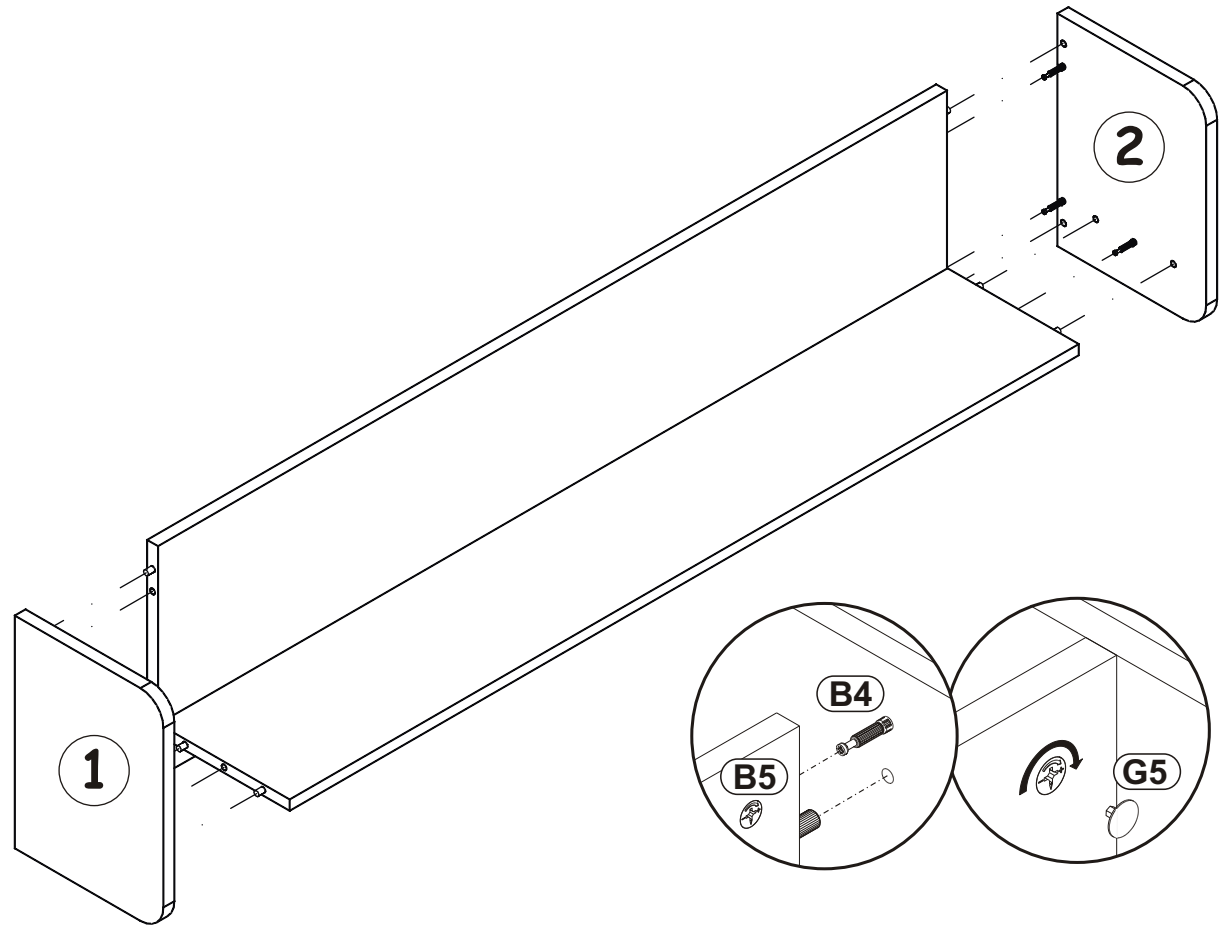

B11		G4	
x2	Ø7x50	x2	

3

4

G5	
x6