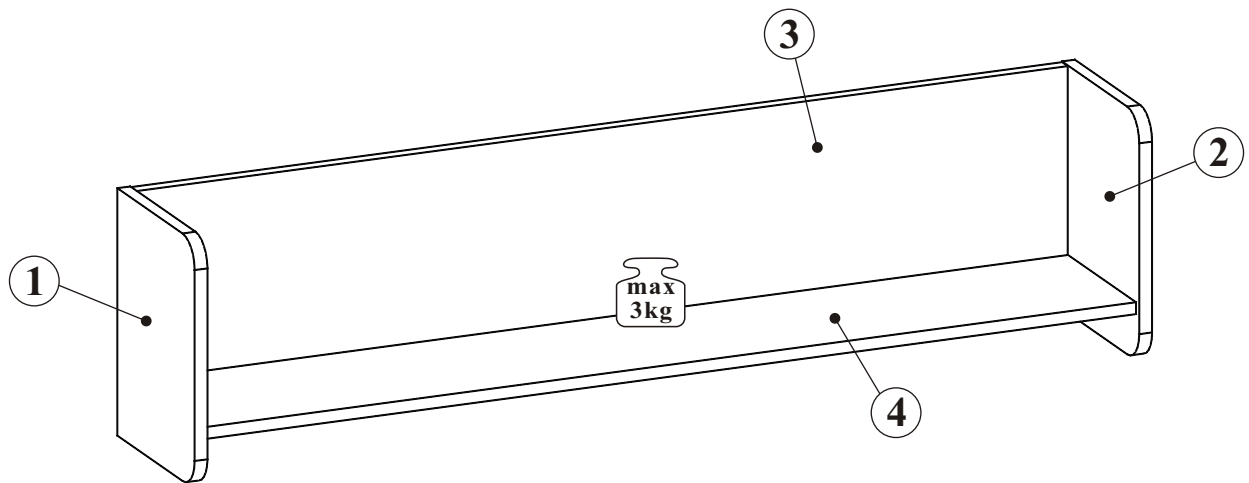

VIVERO 20_VV-TYP 02-PW1

NO	Dim.			Col.-No	Qty
1	332	245	18	1	1
2	332	245	18	1	1
3	1300	330	18	1	1
4	1300	216	16	1	1

VIVERO 20__VV-TYP 02-PW1

A1 x8 ø8x36	B4 x6	B5 x6 Ø15x12	G5 x6	B11 x2 Ø7x50	G4 x2
ZM1 x2	D8 x4 ESØ5x13	KR2 x2	G2 x1		

A1		B5		ZM1	
x8	ø8x36	x6	Ø15x12	x2	

D8	
x4	ESØ5x13

1

2

B4	
x6	

B11		G4	
x2	Ø7x50	x2	

3

4