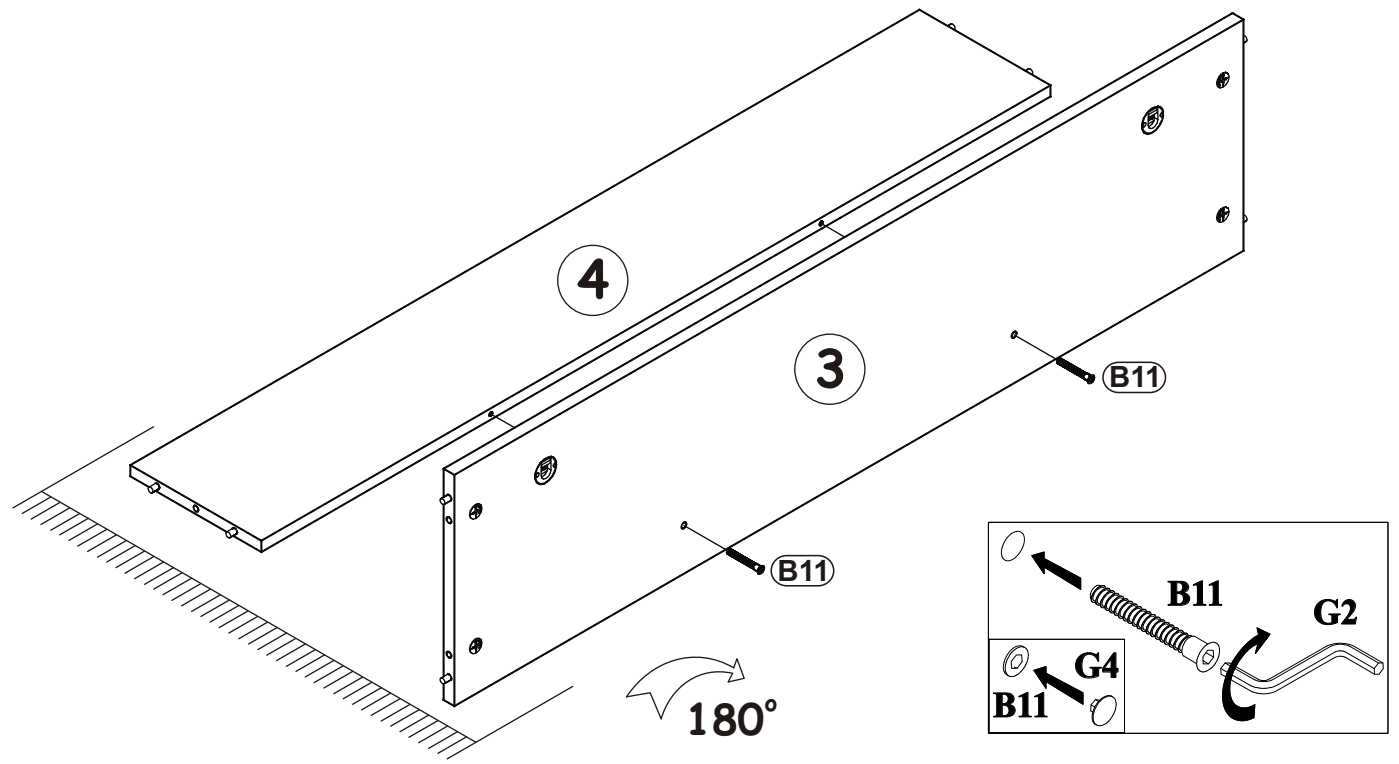

VIVERO 20_VV-TYP 02-PW1

NO	Dim.			Col.-No	Qty
1	332	245	18	1	1
2	332	245	18	1	1
3	1300	330	18	1	1
4	1300	216	16	1	1

VIVERO 20__VV-TYP 02-PW1

A1 x8 ø8x36	B4 x6	B5 x6 Ø15x12	G5 x6	B11 x2 Ø7x50	G4 x2
ZM1 x2	D8 x4 ESØ5x13	KR2 x2	G2 x1		

A1		B5		ZM1	
x8	ø8x36	x6	Ø15x12	x2	

D8	
x4	ESØ5x13

1

2

B4	
x6	

B11		G4	
x2	Ø7x50	x2	

3

4