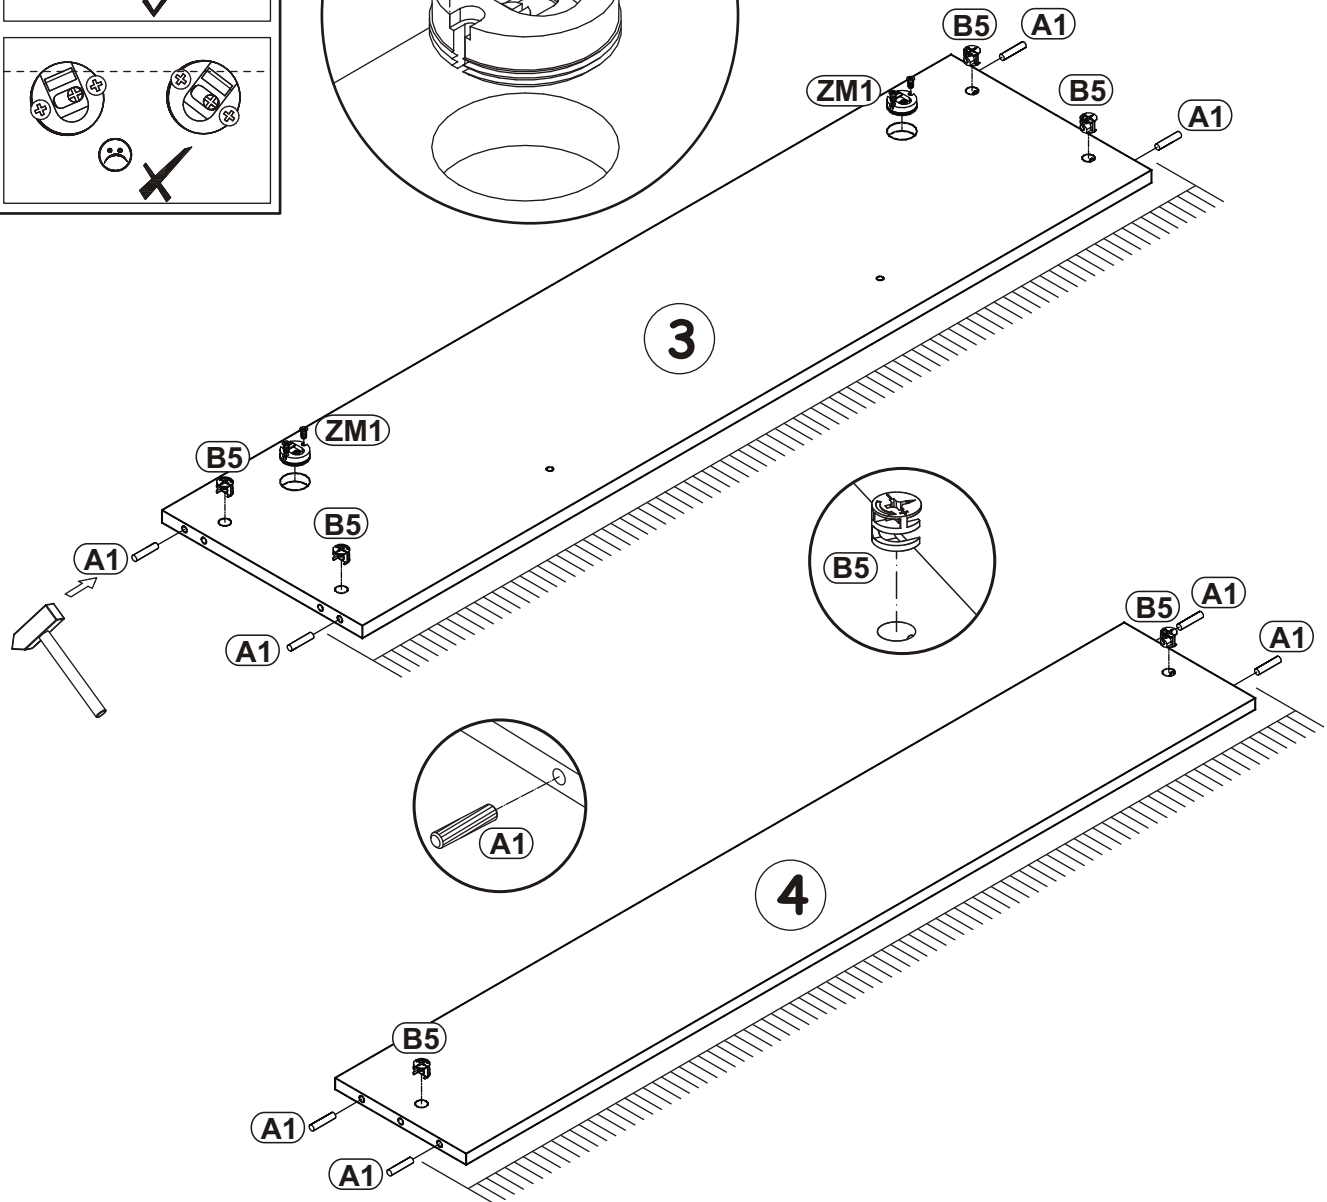

VIVERO 20_VV-TYP 02-PW1

NO	Dim.			Col.-No	Qty
1	332	245	18	1	1
2	332	245	18	1	1
3	1300	330	18	1	1
4	1300	216	16	1	1

VIVERO 20__VV-TYP 02-PW1

A1 x8 ø8x36	B4 x6	B5 x6 Ø15x12	G5 x6	B11 x2 Ø7x50	G4 x2
ZM1 x2	D8 x4 ESØ5x13	KR2 x2	G2 x1		

A1		B5		ZM1	
x8	ø8x36	x6	Ø15x12	x2	

D8	
x4	ESØ5x13

1

2

B4	
x6	

B11		G4	
x2	Ø7x50	x2	

3

4