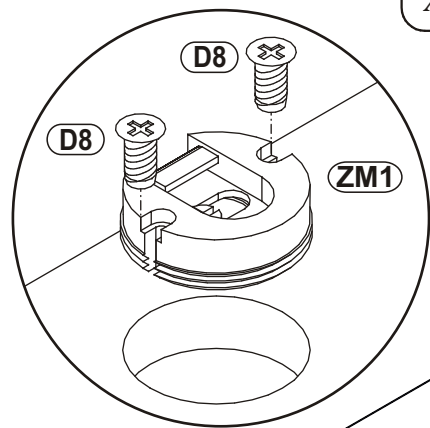

VIVERO 20_VV-TYP 02-PW1

NO	Dim.			Col.-No	Qty
1	332	245	18	1	1
2	332	245	18	1	1
3	1300	330	18	1	1
4	1300	216	16	1	1

VIVERO 20__VV-TYP 02-PW1

A1 x8 ø8x36	B4 x6	B5 x6 Ø15x12	G5 x6	B11 x2 Ø7x50	G4 x2
ZM1 x2	D8 x4 ESØ5x13	KR2 x2	G2 x1		

A1		B5		ZM1	
x8	ø8x36	x6	Ø15x12	x2	

D8	
x4	ESØ5x13

1

2

B4	
x6	

B11		G4	
x2	Ø7x50	x2	

3

4