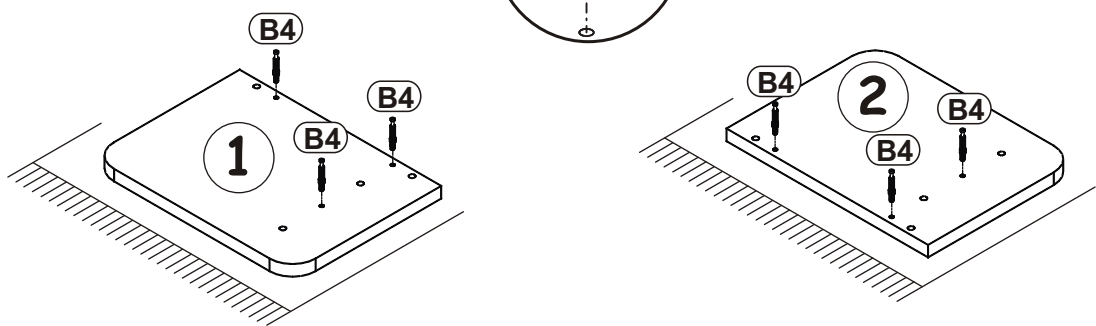

VIVERO 20_VV-TYP 02-PW1

NO	Dim.			Col.-No	Qty
1	332	245	18	1	1
2	332	245	18	1	1
3	1300	330	18	1	1
4	1300	216	16	1	1

VIVERO 20__VV-TYP 02-PW1

A1 x8 ø8x36	B4 x6	B5 x6 Ø15x12	G5 x6	B11 x2 Ø7x50	G4 x2
ZM1 x2	D8 x4 ESØ5x13	KR2 x2	G2 x1		

A1		B5		ZM1	
x8	ø8x36	x6	Ø15x12	x2	

D8	
x4	ESØ5x13

1

2

B4	
x6	

B11		G4	
x2	Ø7x50	x2	

3

4