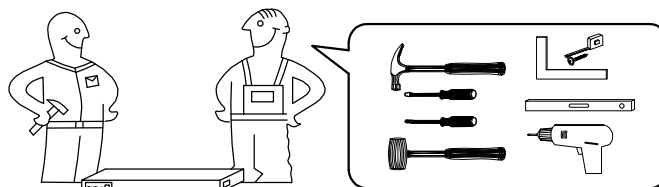

TOGO WM-99

- (PL) Instrukcja montażu
 (CZ) Návod k montáži
 (D) Montageanleitung
 (GB) Assembly instruction
 (F) Model d'emploi
 (HU) Szerelési útmutató
 (I) Istruzione di montaggio
 (NL) Handleiding voor de montage