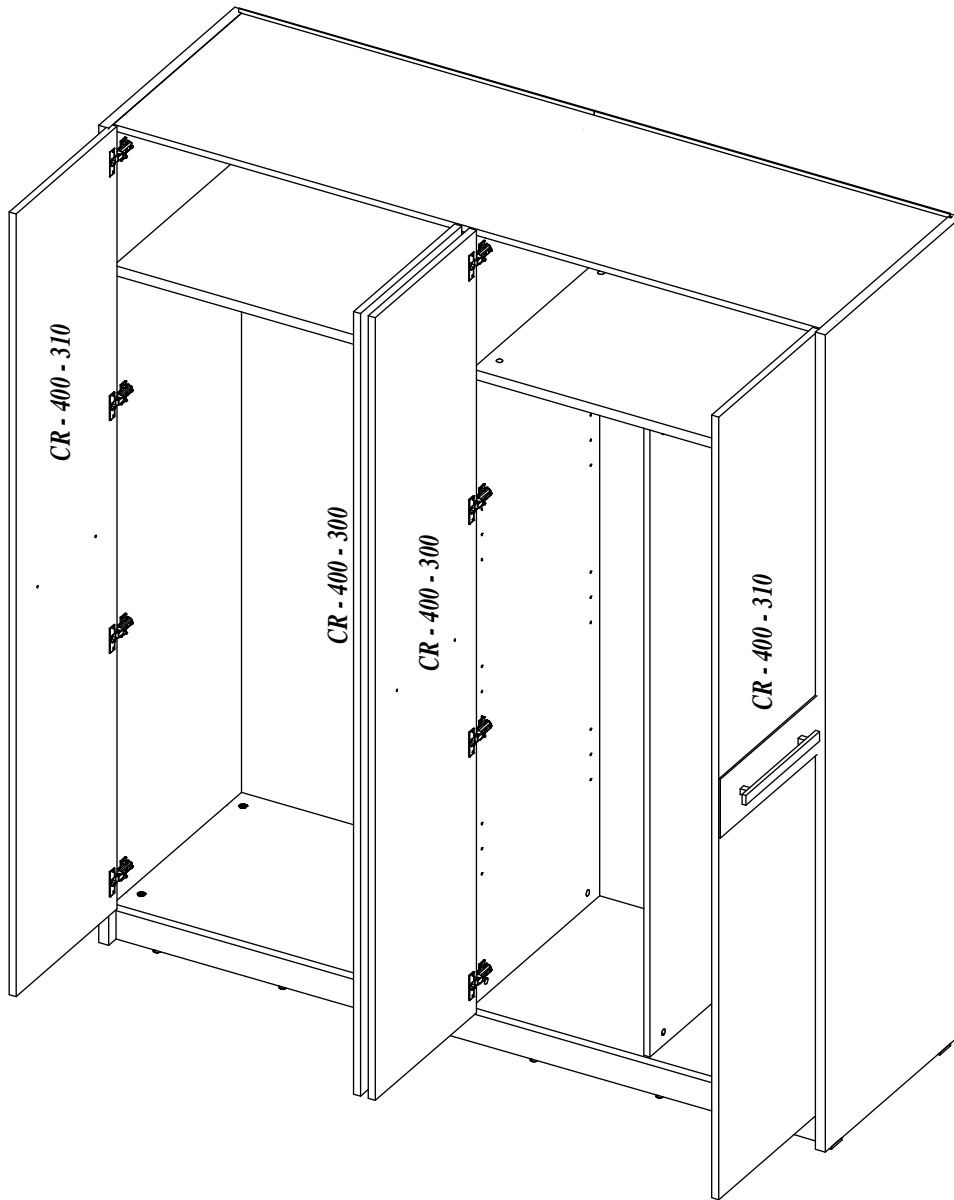

# CREMONA 4D

1/7

<i>e - 011</i> (x60)	<i>e - 074</i> (x20)	<i>e - 001</i> (x12)	<i>e - 091</i> (x12)			
<i>e - 221</i> (x24)	<i>e - 021</i> (x4)	<i>e - 017</i> (x12)	<i>e - 003</i> (x80)	<i>e - 009</i> (x4)	<i>e - 125</i> (x4)	<i>e - 120</i> (x12)
<i>e - 022</i> (x12)	<i>e - 312</i> (x16)	<i>e - 300</i> (x8)	<i>e - 015</i> (x8)	<i>e - 016</i> (x36)	<i>e - 280</i> (x4)	<i>e - 113</i> (x8)
				4x16		M4x40

CR - 400 - 360