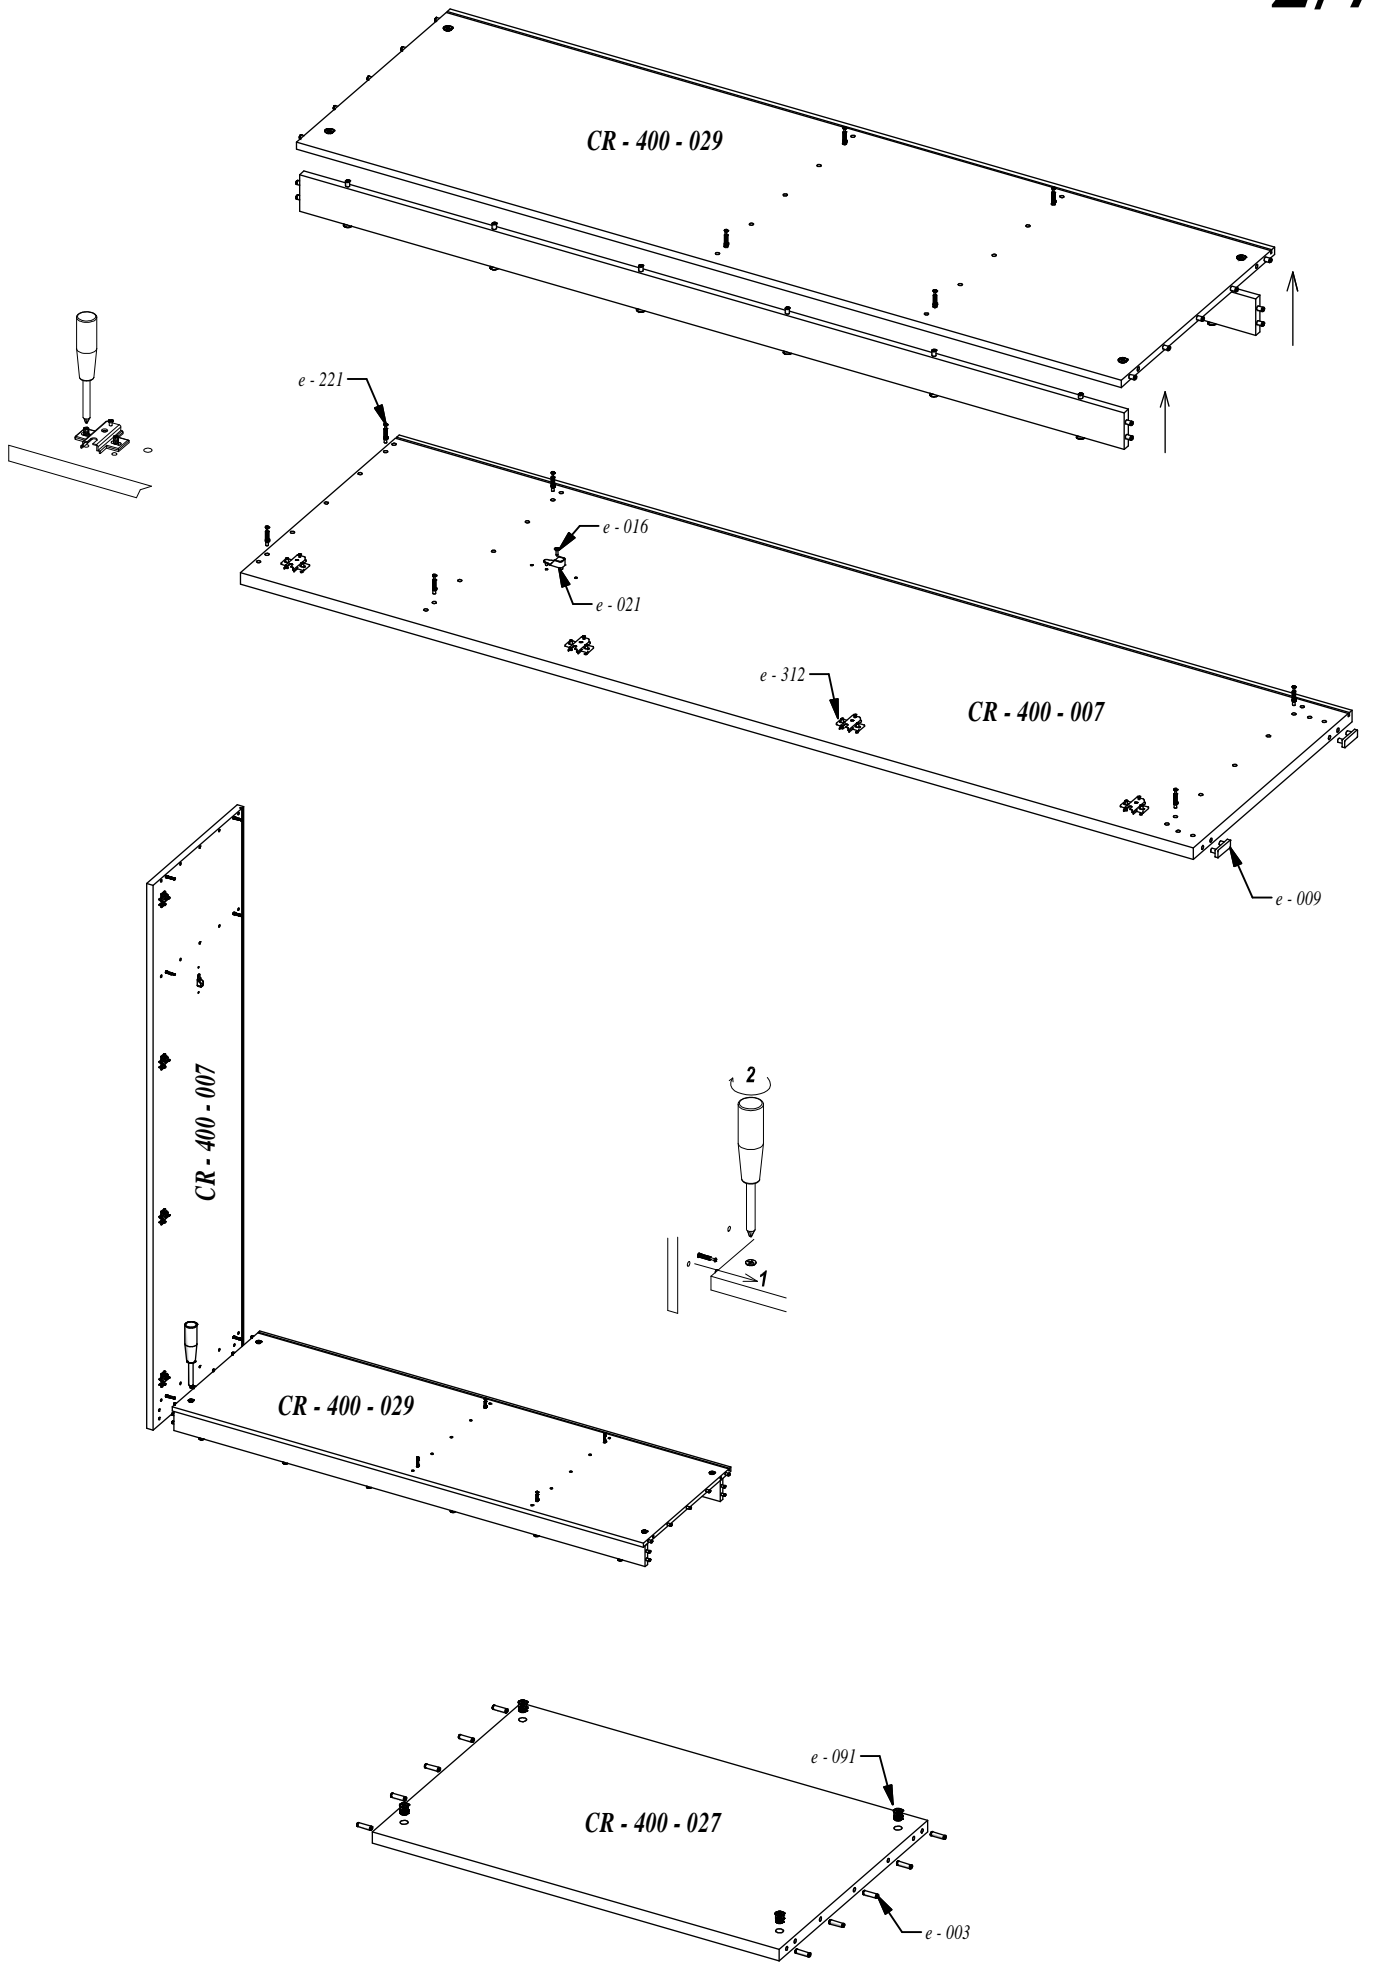

# CREMONA 4D

1/7

<i>e - 011</i> (x60)	<i>e - 074</i> (x20)	<i>e - 001</i> (x12)	<i>e - 091</i> (x12)			
<i>e - 221</i> (x24)	<i>e - 021</i> (x4)	<i>e - 017</i> (x12)	<i>e - 003</i> (x80)	<i>e - 009</i> (x4)	<i>e - 125</i> (x4)	<i>e - 120</i> (x12)
<i>e - 022</i> (x12)	<i>e - 312</i> (x16)	<i>e - 300</i> (x8)	<i>e - 015</i> (x8)	<i>e - 016</i> (x36)	<i>e - 280</i> (x4)	<i>e - 113</i> (x8)
				4x16		M4x40

CR - 400 - 360