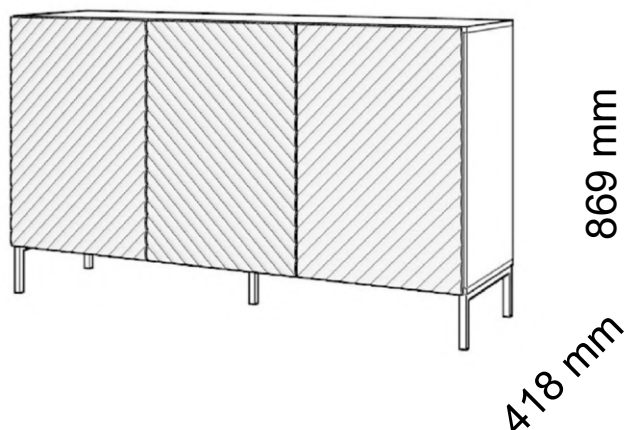

SURF / WAVE - KOMODA 3D

SURF/WAVE KOMODA 3D - 31032023

120 min

VER 1.

1497 mm

VER 2.

1497 mm

VER. LEFT

VER. RIGHT

SURF / WAVE - KOMODA 3D

SURF/WAVE KOMODA 3D - 31032023

REP	DIM	QTE	package
1	1497 x 400 x 16	1	1/1
2	1497 x 400 x 16	1	1/1
3	687 x 400 x 16	1	1/1
4	687 x 400 x 16	1	1/1
5	687 x 380 x 16	1	1/1
6	687 x 380 x 16	1	1/1

REP	DIM	QTE	package
7	474 x 375 x 16	2	1/1
8	483 x 375 x 16	1	1/1
9	1477 x 350 x 3,2	1	1/1
10	1477 x 350 x 3,2	1	1/1
11	720 x 495 x 18	3	fronty

SURF / WAVE - KOMODA 3D

SURF/WAVE KOMODA 3D - 31032023

K32  16x 8x30	W1  8x 7/50	L1  1x 4mm	R29  8x 20/Ø6x11	R1  8x Ø15x12	W47  8x 3x16	W48  12x 3,5x13
P1  12x	Z22  4x	Z23  4x	 8x	Z122  2x	Z123  2x	 4x
Z67/Z602  8x+8x Ø18	B40  2x	B43+B44  2x+2x	N396  2x 396x150x20	N80  1x 80x150x20	W12  6x 4x30	W9  4x 4x16
X30  3x	H4  20x					