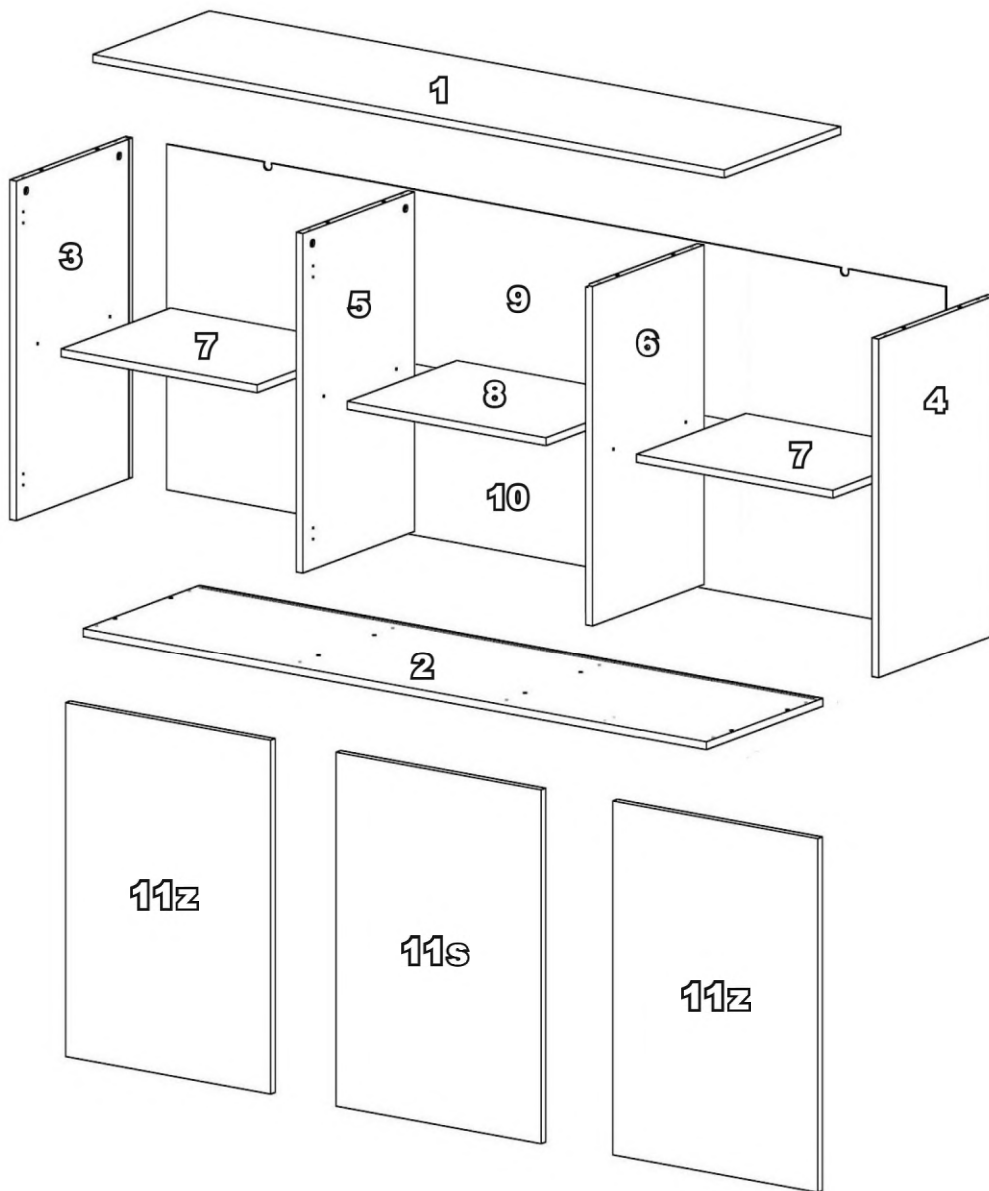

SURF / WAVE - KOMODA 3D

SURF/WAVE KOMODA 3D - 31032023

120 min

VER 1.

1497 mm

VER 2.

1497 mm

VER. LEFT

VER. RIGHT

SURF / WAVE - KOMODA 3D

SURF/WAVE KOMODA 3D - 31032023

REP	DIM	QTE	package
1	1497 x 400 x 16	1	1/1
2	1497 x 400 x 16	1	1/1
3	687 x 400 x 16	1	1/1
4	687 x 400 x 16	1	1/1
5	687 x 380 x 16	1	1/1
6	687 x 380 x 16	1	1/1

REP	DIM	QTE	package
7	474 x 375 x 16	2	1/1
8	483 x 375 x 16	1	1/1
9	1477 x 350 x 3,2	1	1/1
10	1477 x 350 x 3,2	1	1/1
11	720 x 495 x 18	3	fronty

SURF / WAVE - KOMODA 3D

SURF/WAVE KOMODA 3D - 31032023

K32  16x 8x30	W1  8x 7/50	L1  1x 4mm	R29  8x 20/Ø6x11	R1  8x Ø15x12	W47  8x 3x16	W48  12x 3,5x13
P1  12x	Z22  4x	Z23  4x	 8x	Z122  2x	Z123  2x	 4x
Z67/Z602  8x+8x Ø18	B40  2x	B43+B44  2x+2x	N396  2x 396x150x20	N80  1x 80x150x20	W12  6x 4x30	W9  4x 4x16
X30  3x	H4  20x					