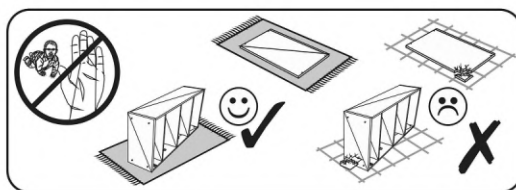

SURF / WAVE - KOMODA 3D

SURF/WAVE KOMODA 3D - 31032023

120 min

VER 1.

1497 mm

VER 2.

1497 mm

VER. LEFT