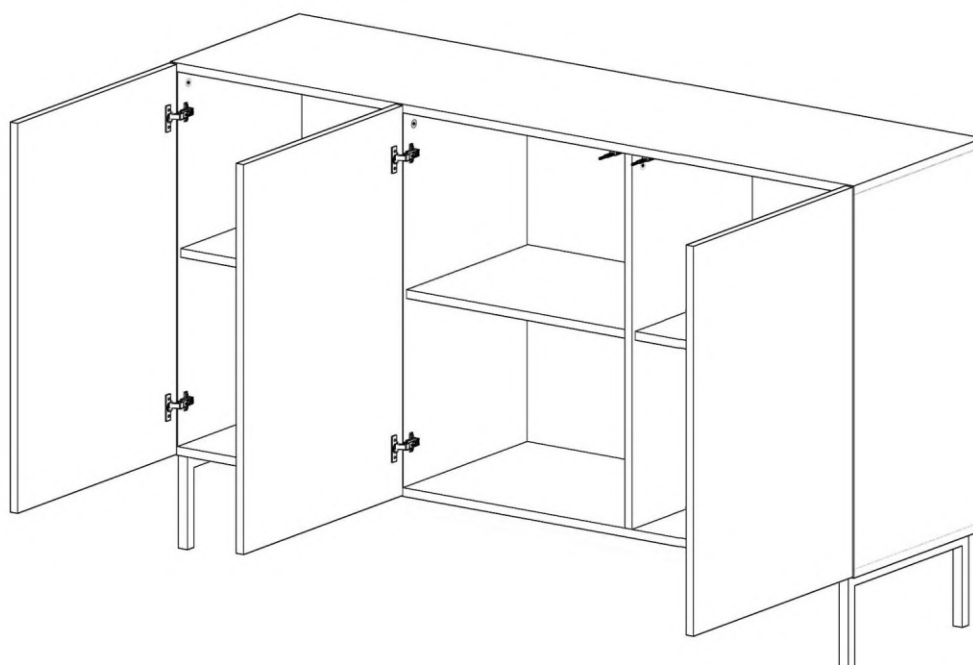

SURF / WAVE - KOMODA 3D

SURF/WAVE KOMODA 3D - 31032023

120 min

VER 1.

1497 mm

VER 2.

1497 mm

VER. LEFT

VER. RIGHT

SURF / WAVE - KOMODA 3D

SURF/WAVE KOMODA 3D - 31032023

REP	DIM	QTE	package
1	1497 x 400 x 16	1	1/1
2	1497 x 400 x 16	1	1/1
3	687 x 400 x 16	1	1/1
4	687 x 400 x 16	1	1/1
5	687 x 380 x 16	1	1/1
6	687 x 380 x 16	1	1/1

REP	DIM	QTE	package
7	474 x 375 x 16	2	1/1
8	483 x 375 x 16	1	1/1
9	1477 x 350 x 3,2	1	1/1
10	1477 x 350 x 3,2	1	1/1
11	720 x 495 x 18	3	fronty

SURF / WAVE - KOMODA 3D

SURF/WAVE KOMODA 3D - 31032023

K32  16x 8x30	W1  8x 7/50	L1  1x 4mm	R29  8x 20/Ø6x11	R1  8x Ø15x12	W47  8x 3x16	W48  12x 3,5x13
P1  12x	Z22  4x	Z23  4x	 8x	Z122  2x	Z123  2x	 4x
Z67/Z602  8x+8x Ø18	B40  2x	B43+B44  2x+2x	N396  2x 396x150x20	N80  1x 80x150x20	W12  6x 4x30	W9  4x 4x16
X30  3x	H4  20x					