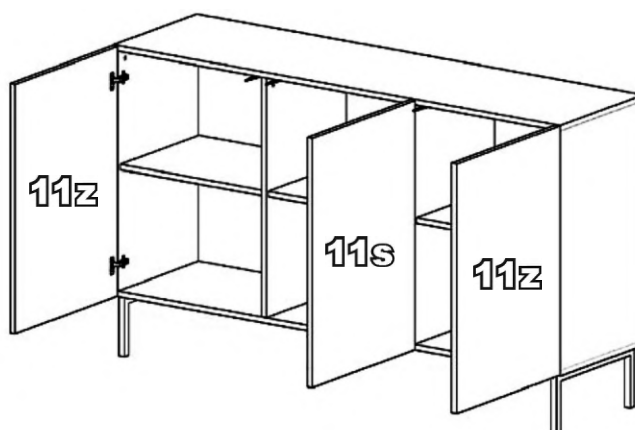

SURF / WAVE - KOMODA 3D

SURF/WAVE KOMODA 3D - 31032023

120 min

VER 1.

1497 mm

VER 2.

1497 mm

VER. LEFT

VER. RIGHT

SURF / WAVE - KOMODA 3D

SURF/WAVE KOMODA 3D - 31032023

REP	DIM	QTE	package
1	1497 x 400 x 16	1	1/1
2	1497 x 400 x 16	1	1/1
3	687 x 400 x 16	1	1/1
4	687 x 400 x 16	1	1/1
5	687 x 380 x 16	1	1/1
6	687 x 380 x 16	1	1/1

REP	DIM	QTE	package
7	474 x 375 x 16	2	1/1
8	483 x 375 x 16	1	1/1
9	1477 x 350 x 3,2	1	1/1
10	1477 x 350 x 3,2	1	1/1
11	720 x 495 x 18	3	fronty

SURF / WAVE - KOMODA 3D

SURF/WAVE KOMODA 3D - 31032023

K32  16x 8x30	W1  8x 7/50	L1  1x 4mm	R29  8x 20/Ø6x11	R1  8x Ø15x12	W47  8x 3x16	W48  12x 3,5x13
P1  12x	Z22  4x	Z23  4x	 8x	Z122  2x	Z123  2x	 4x
Z67/Z602  8x+8x Ø18	B40  2x	B43+B44  2x+2x	N396  2x 396x150x20	N80  1x 80x150x20	W12  6x 4x30	W9  4x 4x16
X30  3x	H4  20x					