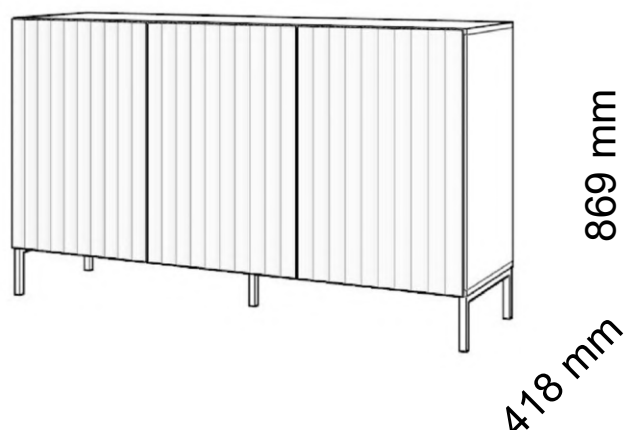

SURF / WAVE - KOMODA 3D

SURF/WAVE KOMODA 3D - 31032023

120 min

VER 1.

1497 mm

VER 2.

1497 mm

VER. LEFT

VER. RIGHT

SURF / WAVE - KOMODA 3D

SURF/WAVE KOMODA 3D - 31032023

REP	DIM	QTE	package
1	1497 x 400 x 16	1	1/1
2	1497 x 400 x 16	1	1/1
3	687 x 400 x 16	1	1/1
4	687 x 400 x 16	1	1/1
5	687 x 380 x 16	1	1/1
6	687 x 380 x 16	1	1/1

REP	DIM	QTE	package
7	474 x 375 x 16	2	1/1
8	483 x 375 x 16	1	1/1
9	1477 x 350 x 3,2	1	1/1
10	1477 x 350 x 3,2	1	1/1
11	720 x 495 x 18	3	fronty

SURF / WAVE - KOMODA 3D

SURF/WAVE KOMODA 3D - 31032023

K32  16x 8x30	W1  8x 7/50	L1  1x 4mm	R29  8x 20/Ø6x11	R1  8x Ø15x12	W47  8x 3x16	W48  12x 3,5x13
P1  12x	Z22  4x	Z23  4x	 8x	Z122  2x	Z123  2x	 4x
Z67/Z602  8x+8x Ø18	B40  2x	B43+B44  2x+2x	N396  2x 396x150x20	N80  1x 80x150x20	W12  6x 4x30	W9  4x 4x16
X30  3x	H4  20x					