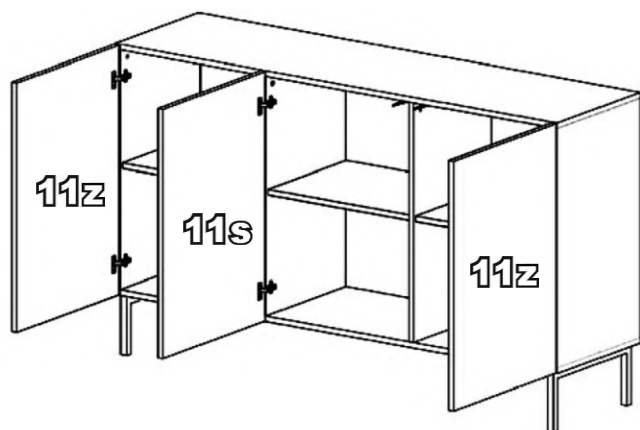

SURF / WAVE - KOMODA 3D

SURF/WAVE KOMODA 3D - 31032023

120 min

VER 1.

1497 mm

VER 2.

1497 mm

VER. LEFT

VER. RIGHT

SURF / WAVE - KOMODA 3D

SURF/WAVE KOMODA 3D - 31032023

REP	DIM	QTE	package
1	1497 x 400 x 16	1	1/1
2	1497 x 400 x 16	1	1/1
3	687 x 400 x 16	1	1/1
4	687 x 400 x 16	1	1/1
5	687 x 380 x 16	1	1/1
6	687 x 380 x 16	1	1/1

REP	DIM	QTE	package
7	474 x 375 x 16	2	1/1
8	483 x 375 x 16	1	1/1
9	1477 x 350 x 3,2	1	1/1
10	1477 x 350 x 3,2	1	1/1
11	720 x 495 x 18	3	fronty

SURF / WAVE - KOMODA 3D

SURF/WAVE KOMODA 3D - 31032023

K32  16x 8x30	W1  8x 7/50	L1  1x 4mm	R29  8x 20/Ø6x11	R1  8x Ø15x12	W47  8x 3x16	W48  12x 3,5x13
P1  12x	Z22  4x	Z23  4x	 8x	Z122  2x	Z123  2x	 4x
Z67/Z602  8x+8x Ø18	B40  2x	B43+B44  2x+2x	N396  2x 396x150x20	N80  1x 80x150x20	W12  6x 4x30	W9  4x 4x16
X30  3x	H4  20x					