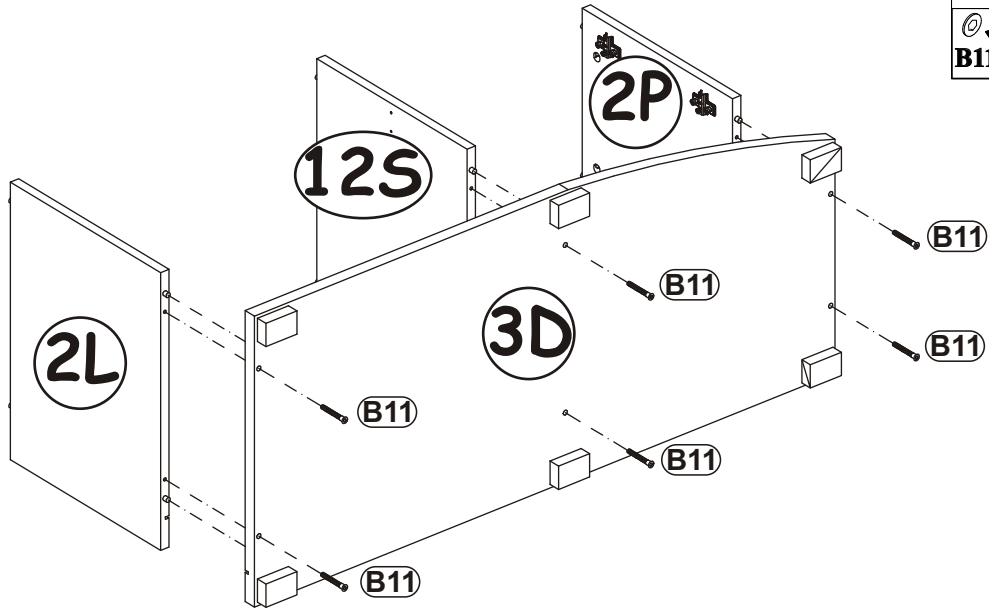

SONIC TYP-32

NO	Dim.		Col.-No	Qty
1G	523	348	1	1
1U	596	348	1	1
2L	355	477	1	1
2P	355	380	1	1
12S	355	423	1	1
3D	1121	500	1	1
5L	367	590	1	1
5P	367	510	1	1
7	1121	500	1	1

SONIC TYP-32

A1 x12  ø8x36	B4 x6 	B5 x6  ø15x12	G5 x6 	E2 x4  H=0	E21 x4  Ø35 H=0
T2 x2  20x14	S1 x10 	UP13 x2  UPØ3x16	G16 x2 	B11 x6  Ø7x50	G4 x6 
D10 x14  USØ3,5x13	ST6 x6 	L1 x1 	KR1 x1 	G2 x1 	

1

E2	
x4	H=0

B5	
x6	ø15x12

A1	
x12	ø8x36

SONIC TYP-32

2

3

4

8

D10	
x2	USØ3,5x13

L1	
x1	

KR1	
x1	

9

D10	
x4	USØ3,5x13

T2	
x2	+ 20x14

10