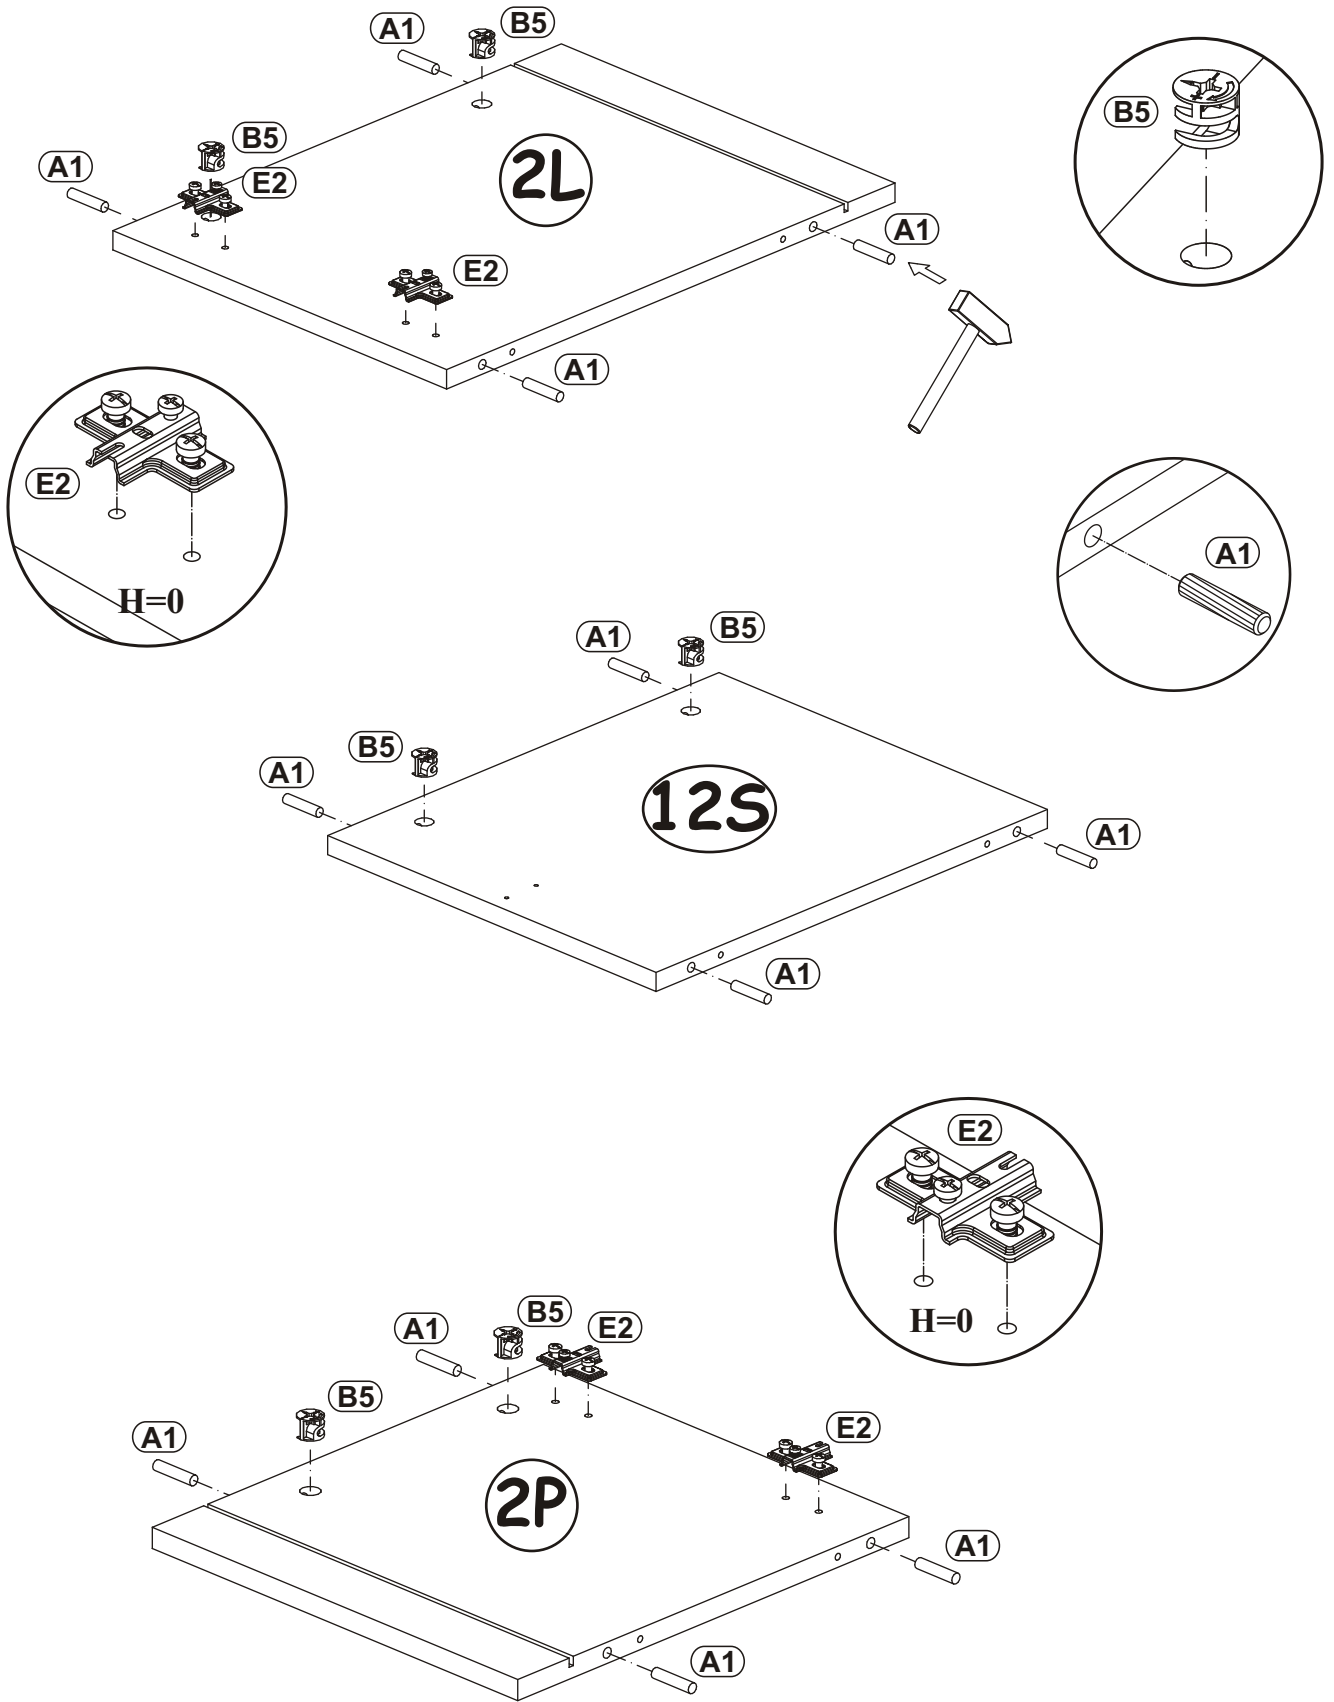

SONIC TYP-32

NO	Dim.		Col.-No	Qty
1G	523	348	1	1
1U	596	348	1	1
2L	355	477	1	1
2P	355	380	1	1
12S	355	423	1	1
3D	1121	500	1	1
5L	367	590	1	1
5P	367	510	1	1
7	1121	500	1	1

SONIC TYP-32

A1 x12  ø8x36	B4 x6 	B5 x6  ø15x12	G5 x6 	E2 x4  H=0	E21 x4  Ø35 H=0
T2 x2  20x14	S1 x10 	UP13 x2  UPØ3x16	G16 x2 	B11 x6  Ø7x50	G4 x6 
D10 x14  USØ3,5x13	ST6 x6 	L1 x1 	KR1 x1 	G2 x1 	

1

E2	
x4	H=0

B5	
x6	ø15x12

A1	
x12	ø8x36

SONIC TYP-32

2

3

4

5

6

G5	
x6	

7

UP13	
x2	UPØ3x16

S1	
x10	

G16	
x2	

SONIC TYP-32

8

D10	
x2	USØ3,5x13

L1	
x1	

KR1	
x1	

9

D10	
x4	USØ3,5x13

T2	
x2	+ 20x14

10