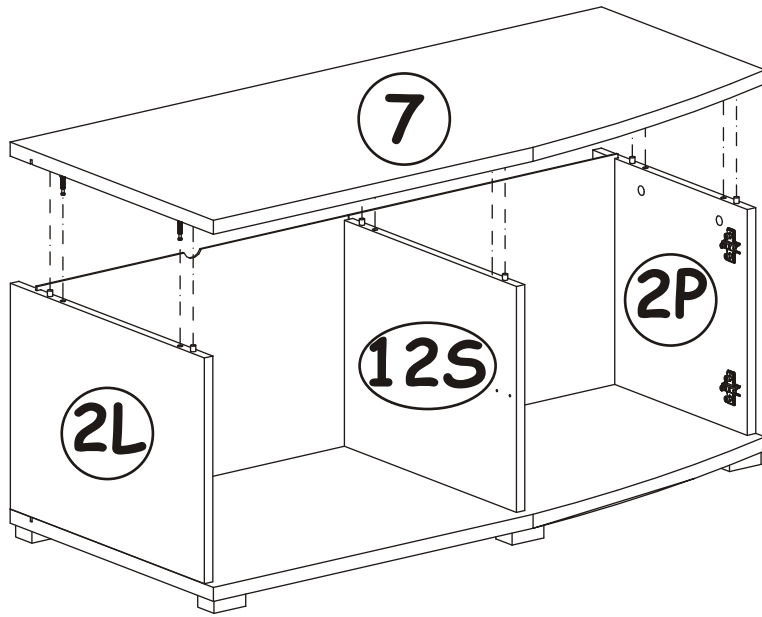

6

G5	
x6	

7

UP13	
x2	UPØ3x16

S1	
x10	

G16	
x2