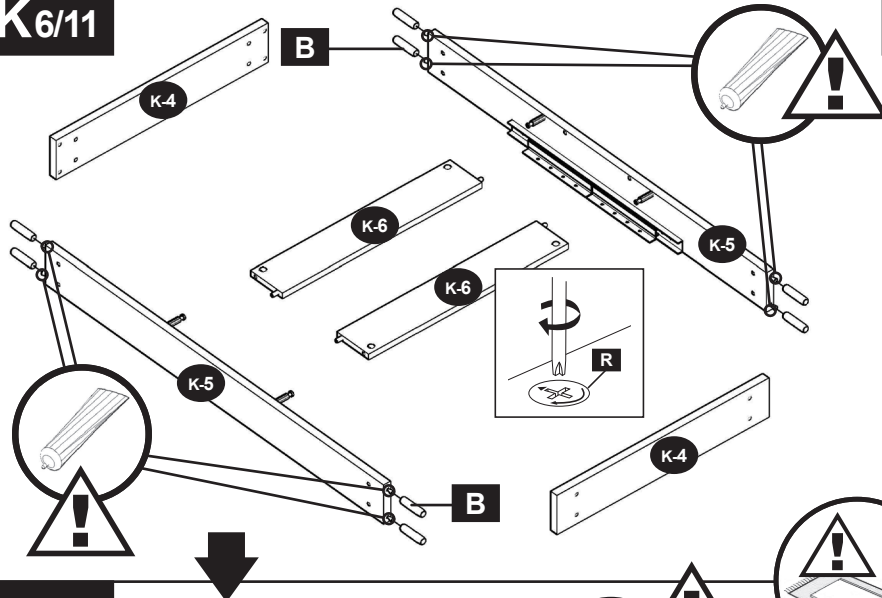

K6/11

K8/11

K7/11

K9/11