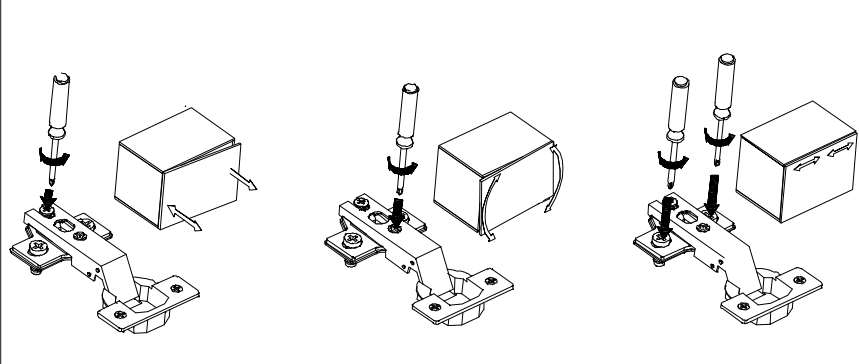

D 160

5/5

7

RIO

G30

PL

Instrukcja montażu

D