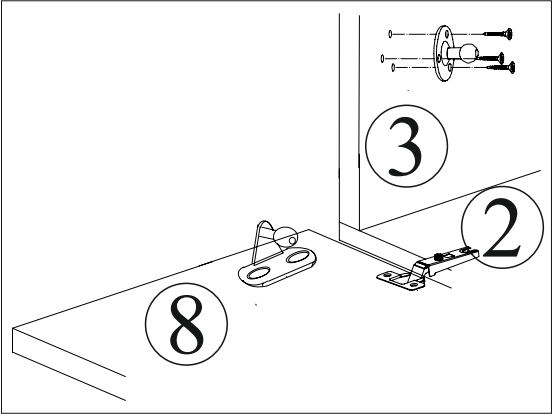

D 160

5/5

7

RIO

G30

PL

Instrukcja montażu

D