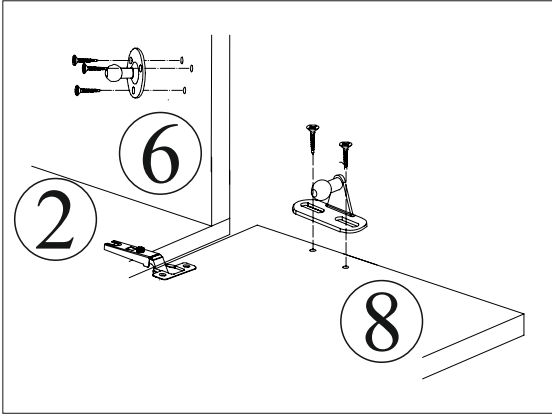

D 160

5/5

7

RIO

G30

PL

Instrukcja montażu

D