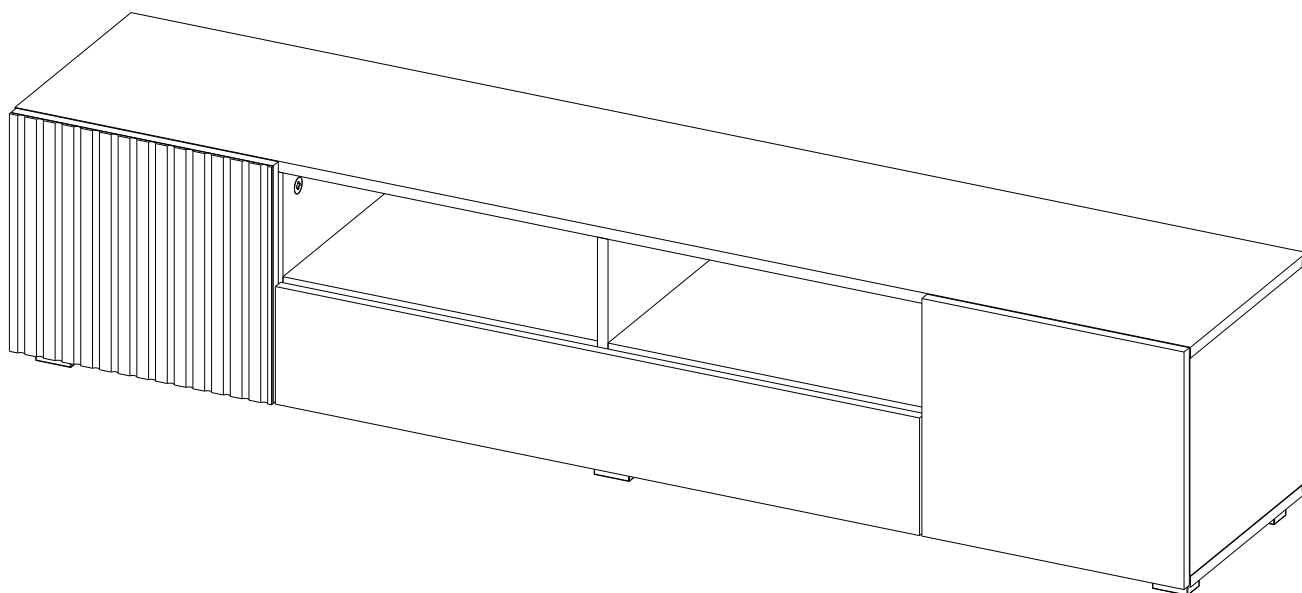

bim
FURNITURE

BIM Sp. z o.o.
UL. NADSTAWNA 12A
23-400 BIŁGORAJ
WWW.BIMFURNITURE.COM

AURIS

RTV 200 3D

ZESTAWIENIE ELEMENTÓW

	WYMIARY	ILOŚĆ
1	2000 x 395	1
2	2000 x 395	1
3	364 x 395	2
4a	364 x 380	1
4b	364 x 380	1
4c	364 x 380	1
5a	535 x 380	1
5b	535 x 380	1
8a	396 x 446	1
8b	196 x 1096	1
8c	396 x 446	1
p1	1980 x 191	1
p2	1980 x 191	1