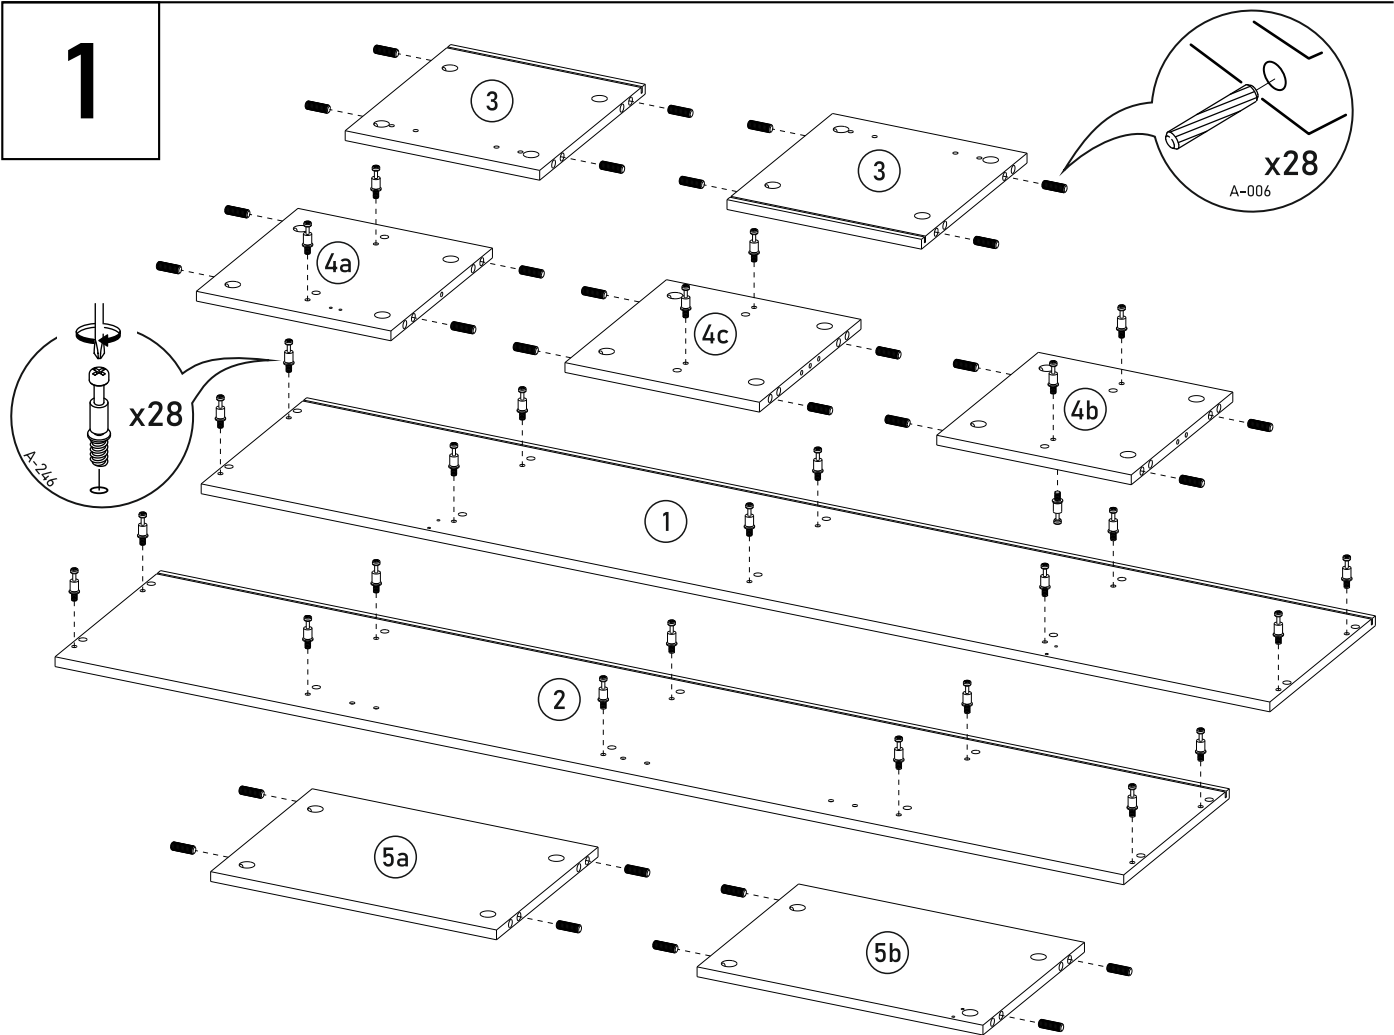

bim
FURNITURE

BIM Sp. z o.o.
UL. NADSTAWNA 12A
23-400 BIŁGORAJ
WWW.BIMFURNITURE.COM

AURIS

RTV 200 3D

ZESTAWIENIE ELEMENTÓW

	WYMIARY	ILOŚĆ
1	2000 x 395	1
2	2000 x 395	1
3	364 x 395	2
4a	364 x 380	1
4b	364 x 380	1
4c	364 x 380	1
5a	535 x 380	1
5b	535 x 380	1
8a	396 x 446	1
8b	196 x 1096	1
8c	396 x 446	1
p1	1980 x 191	1
p2	1980 x 191	1

ZESTAWIENIE AKCESORIÓW NIEZBĘDNYCH DO MONTAŻU

A-002  60	A-006  8 x 35mm 28	A-009  1	A-030  5 x 13 mm 22	A-032  6,3x20 mm 12	A-041  28	A-071  28
A-099  3 x 16 mm 6	A-230  2	A-246  7 x 24 mm 28	A-293  7	A-294  7	A-383  3	A-437  6