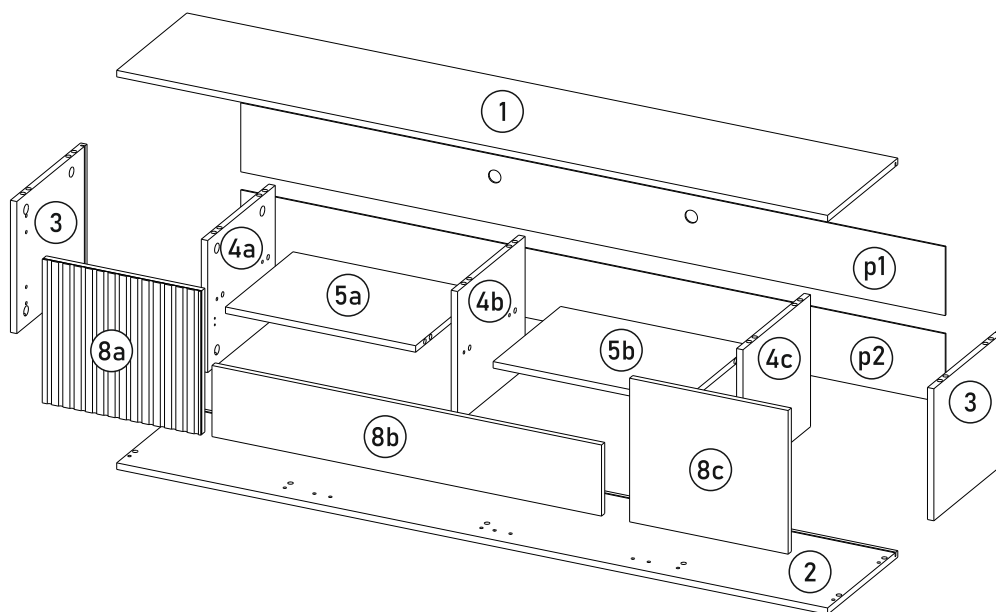

bim
FURNITURE

BIM Sp. z o.o.
UL. NADSTAWNA 12A
23-400 BIŁGORAJ
WWW.BIMFURNITURE.COM

AURIS

RTV 200 3D

ZESTAWIENIE ELEMENTÓW

	WYMIARY	ILOŚĆ
1	2000 x 395	1
2	2000 x 395	1
3	364 x 395	2
4a	364 x 380	1
4b	364 x 380	1
4c	364 x 380	1
5a	535 x 380	1
5b	535 x 380	1
8a	396 x 446	1
8b	196 x 1096	1
8c	396 x 446	1
p1	1980 x 191	1
p2	1980 x 191	1

ZESTAWIENIE AKCESORIÓW NIEZBĘDNYCH DO MONTAŻU

A-002  60	A-006  8 x 35mm 28	A-009  1	A-030  5 x 13 mm 22	A-032  6,3x20 mm 12	A-041  28	A-071  28
A-099  3 x 16 mm 6	A-230  2	A-246  7 x 24 mm 28	A-293  7	A-294  7	A-383  3	A-437  6