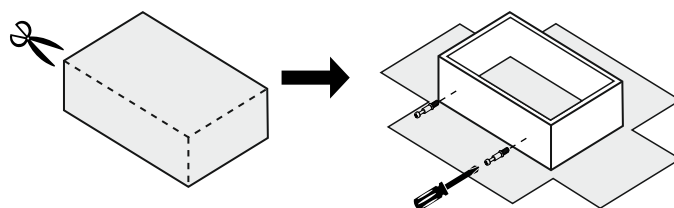

bim
FURNITURE

BIM Sp. z o.o.
UL. NADSTAWNA 12A
23-400 BIŁGORAJ
WWW.BIMFURNITURE.COM

AURIS

RTV 200 3D

ZESTAWIENIE ELEMENTÓW

	WYMIARY	ILOŚĆ
1	2000 x 395	1
2	2000 x 395	1
3	364 x 395	2
4a	364 x 380	1
4b	364 x 380	1
4c	364 x 380	1
5a	535 x 380	1
5b	535 x 380	1
8a	396 x 446	1
8b	196 x 1096	1
8c	396 x 446	1
p1	1980 x 191	1
p2	1980 x 191	1