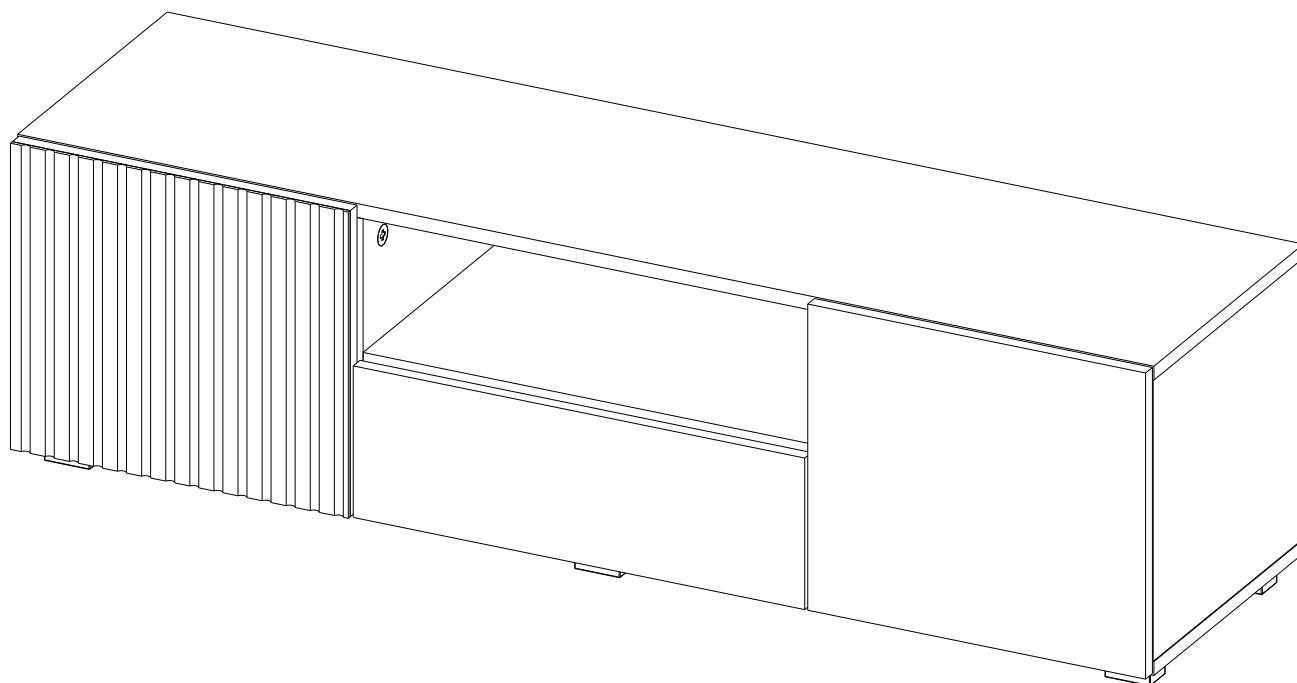

bim
FURNITURE

BIM Sp. z o.o.
UL. NADSTAWNA 12A
23-400 BIŁGORAJ
WWW.BIMFURNITURE.COM

AURIS

RTV 150 3D

ZESTAWIENIE ELEMENTÓW

	WYMIARY	ILOŚĆ
1	1500 x 395	1
2	1500 x 395	1
3	364 x 395	2
4a	364 x 380	1
4b	364 x 380	1
5	588 x 380	1
8a	396 x 446	1
8b	196 x 596	1
8c	396 x 446	1
p1	1480 x 191	1
p2	1480 x 191	1