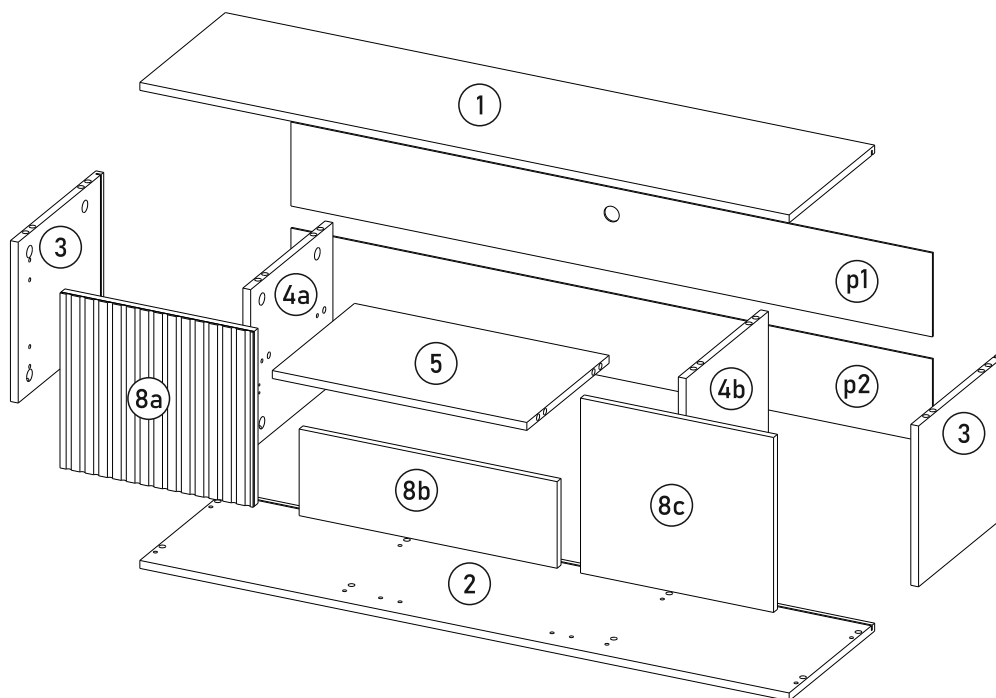

bim
FURNITURE

BIM Sp. z o.o.
UL. NADSTAWNA 12A
23-400 BIŁGORAJ
WWW.BIMFURNITURE.COM

AURIS

RTV 150 3D

ZESTAWIENIE ELEMENTÓW

	WYMIARY	ILOŚĆ
1	1500 x 395	1
2	1500 x 395	1
3	364 x 395	2
4a	364 x 380	1
4b	364 x 380	1
5	588 x 380	1
8a	396 x 446	1
8b	196 x 596	1
8c	396 x 446	1
p1	1480 x 191	1
p2	1480 x 191	1

ZESTAWIENIE AKCESORIÓW NIEZBĘDNYCH DO MONTAŻU

A-002  60	A-006  8 x 35mm 20	A-009  1	A-030  5 x 13 mm 16	A-032  6,3x20 mm 12	A-041  20	A-071  20
A-099  3 x 16 mm 6	A-230  1	A-246  7 x 24 mm 20	A-293  6	A-294  6	A-383  3	A-437  6