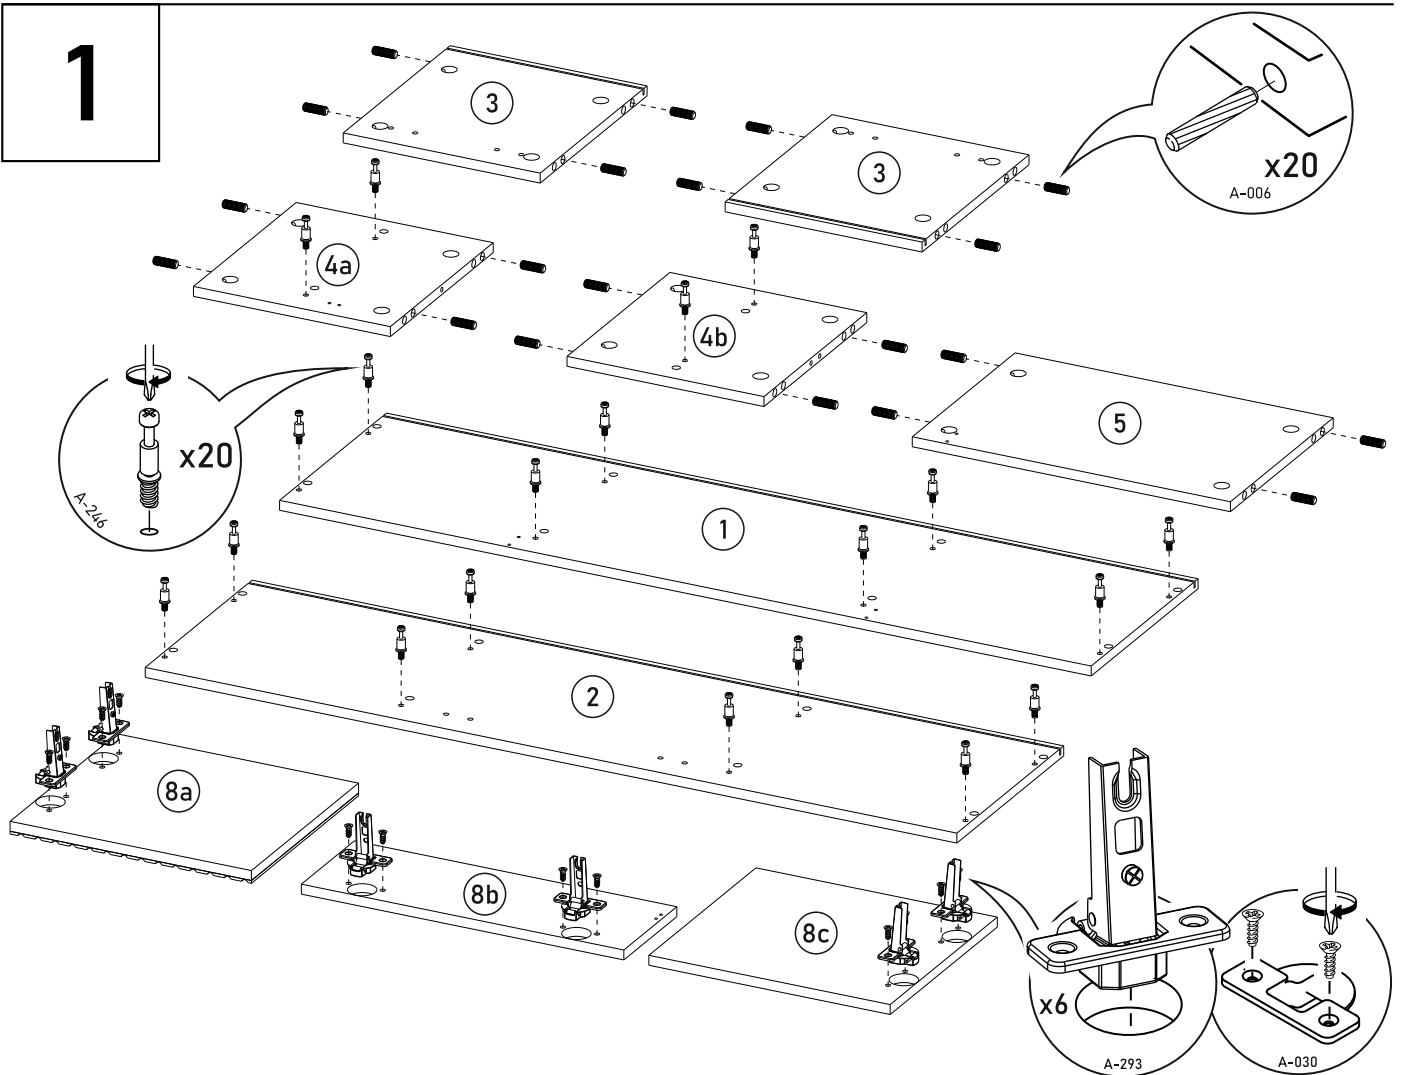

bim
FURNITURE

BIM Sp. z o.o.
UL. NADSTAWNA 12A
23-400 BIŁGORAJ
WWW.BIMFURNITURE.COM

AURIS

RTV 150 3D

ZESTAWIENIE ELEMENTÓW

	WYMIARY	ILOŚĆ
1	1500 x 395	1
2	1500 x 395	1
3	364 x 395	2
4a	364 x 380	1
4b	364 x 380	1
5	588 x 380	1
8a	396 x 446	1
8b	196 x 596	1
8c	396 x 446	1
p1	1480 x 191	1
p2	1480 x 191	1

ZESTAWIENIE AKCESORIÓW NIEZBĘDNYCH DO MONTAŻU

A-002  60	A-006  8 x 35mm 20	A-009  1	A-030  5 x 13 mm 16	A-032  6,3x20 mm 12	A-041  20	A-071  20
A-099  3 x 16 mm 6	A-230  1	A-246  7 x 24 mm 20	A-293  6	A-294  6	A-383  3	A-437  6

2

3

4

5

6

7

8

A-293