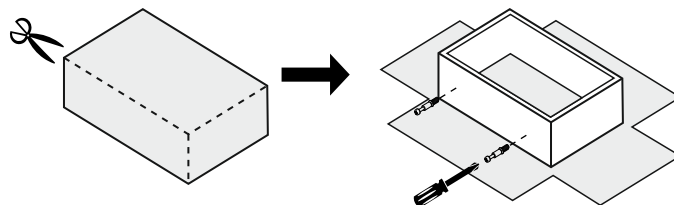

bim
FURNITURE

BIM Sp. z o.o.
UL. NADSTAWNA 12A
23-400 BIŁGORAJ
WWW.BIMFURNITURE.COM

AURIS

RTV 150 3D

ZESTAWIENIE ELEMENTÓW

	WYMIARY	ILOŚĆ
1	1500 x 395	1
2	1500 x 395	1
3	364 x 395	2
4a	364 x 380	1
4b	364 x 380	1
5	588 x 380	1
8a	396 x 446	1
8b	196 x 596	1
8c	396 x 446	1
p1	1480 x 191	1
p2	1480 x 191	1