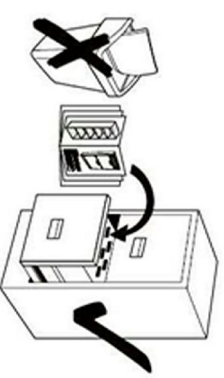

PRIMO

PK107

14.10.2016

- D** Montageanleitung
- FR** Notice de montage
- NL** Handleiding voor de montage
- CZ** Montážní návod
- HU** Szerelési útmutató
- TR** Montaj talimatı
- GB** Assembly Instructions
- IT** Istruzioni di montaggio
- PL** Instrukcja montażu
- SK** Návod na montáž
- RO** Instrucțiunile de montaj
- RU** Инструкции по монтажу

20 min.

1

B x26	PC x8	A 8x32 x26	R x8	H 6.3x13 x16	M M4x22 x4	ZC x8	W3 x4	NA 4x13 x17	Z x16
TA x1	TA x1	N 3x20 x16	X x16	TA x1	HD x8	TA x1	HD x8	NGD x4	Z x26
TB x1	TA x1	X x16	C x26	Z x4	NGD x4	Z x26	Z x26	Z x26	Z x26