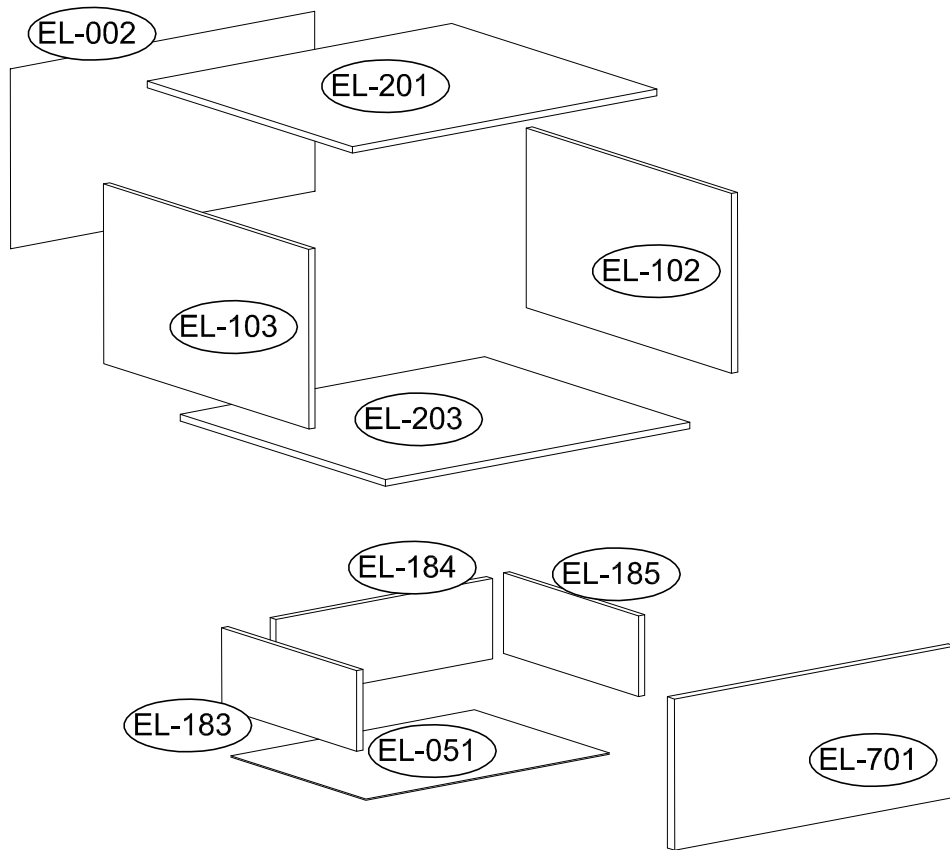

A	 B	 C	 D	 E	 ST	3.5X16 H	 N
16	16	16	28	8	8	8	2
 H1	 KL	6,0X13 U	4X30 M1	 PR			
8	1	8	4	2 KPL