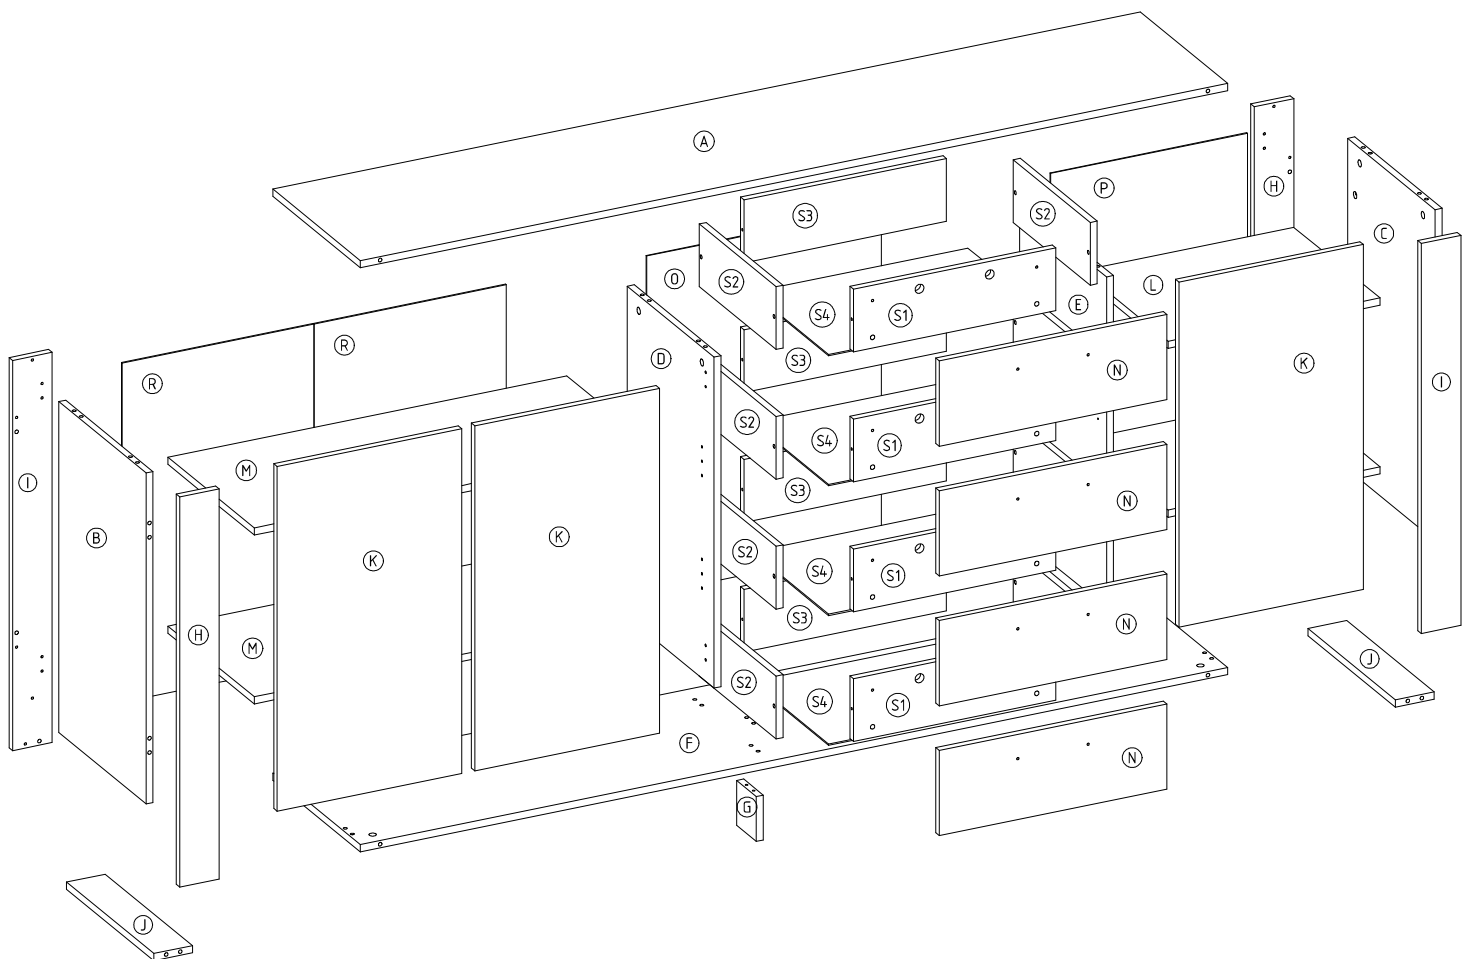

NUKA KOMODA K

L-197,5 H-87 D-45

x 28 AKC00019	x 26 AKC00120	x 26 AKC00004	x 28 AKC00029	x 28 AKC00151	x 28 AKC00004
x 2 ZAW00013	x 4 ZAW00018	x 5 NOG00033	x 16 AKC00023	x 8 AKC00036	x 120 AKC00018
x 52 3,5x16 AKC00026	x 16 3,5x30 AKC00026	x 14 4x25 AKC00026	x 1 AKC00017	x 7 UCH00038	x 4 L-350 mm MEC00412

120 min