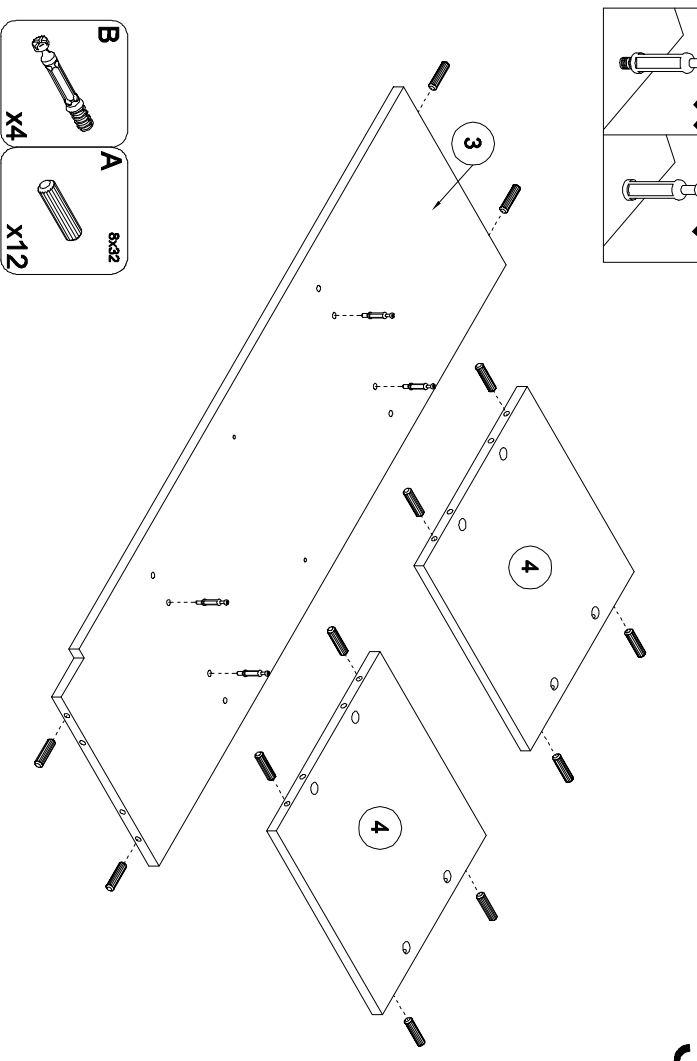

NORDI

NWT90

31.8.2017

- D** Montageanleitung
- FR** Notice de montage
- NL** Handleiding voor de montage
- CZ** Montážní návod
- HU** Szerelési útmutató
- TR** Montaj talimatı
- GB** Assembly Instructions
- IT** Istruzioni di montaggio
- PL** Instrukcja montażu
- SK** Návod na montáž
- RO** Instrucțiunile de montaj
- RU** Инструкции по монтажу

20 min.

1

ZA X1	Z X23	HD X8	NGD X4	N X8	NA X1	TB X1	TA X1
B X23	A X27	H X10	R X5	PC X5	NC X4	ND X10	ZD X4
C X23	Z X23	HD X8	NGD X4	N X14	X X14	ZE X4	Z X8
B X23	A X27	H X10	R X5	PC X5	NC X4	ND X10	ZD X4

2

- | | |
|---|--|
| B | A |
|  |  |
| X15 | 8x32
X7 |

3

- | | |
|---|---|
| B | A |
|  |  |
| X4 | 8x32
X12 |

5

- | | |
|--|---|
| A | H |
|  |  |
| X8 | 6.3x13
X10 |
| B | R |
|  |  |
| X4 | X5 |

4

- | | |
|---|---|
| ND | ZD |
|  |  |
| 3.5x16
X10 | X4 |
| PC | NC |
|  |  |
| X5 | 4x16
X4 |

11

12

- NA 4x13 x1
- TB x1
- TA x1
- ZA x1