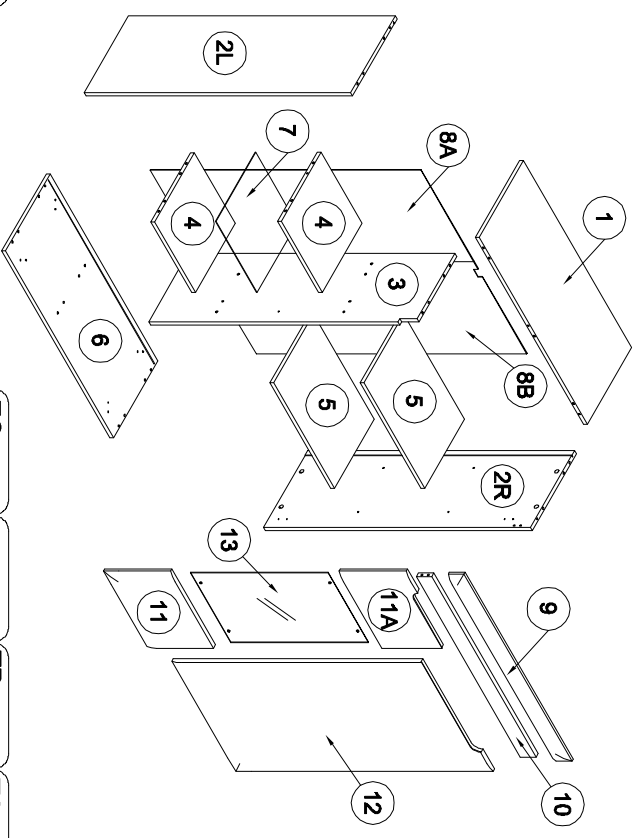

NORDI

NWT90

31.8.2017

- D** Montageanleitung
- FR** Notice de montage
- NL** Handleiding voor de montage
- CZ** Montážní návod
- HU** Szerelési útmutató
- TR** Montaj talimatı
- GB** Assembly Instructions
- IT** Istruzioni di montaggio
- PL** Instrukcja montażu
- SK** Návod na montáž
- RO** Instrucțiunile de montaj
- RU** Инструкции по монтажу

20 min.

1

ZA X1	Z X23	HD X8	NGD X4	N X8	NA X1	TB X1	TA X1
B X23	A X27	H X10	R X5	PC X5	NC X4	ND X10	ZD X4
C X23	Z X23	HD X8	NGD X4	N X14	X X14	ZE X4	Z X8
B X23	A X27	H X10	R X5	PC X5	NC X4	ND X10	ZD X4

2

- | | |
|---|--|
| B | A |
|  |  |
| X15 | 8x32
X7 |

3

- | | |
|---|---|
| B | A |
|  |  |
| X4 | 8x32
X12 |

5

- | | |
|--|---|
| A | H |
|  |  |
| X8 | 6.3x13
X10 |
| B | R |
|  |  |
| X4 | X5 |

4

- | | |
|---|---|
| ND | ZD |
|  |  |
| 3.5x16
X10 | X4 |
| PC | NC |
|  |  |
| X5 | 4x16
X4 |

11

12

- NA 4x13 x1
- TB x1
- TA x1
- ZA x1