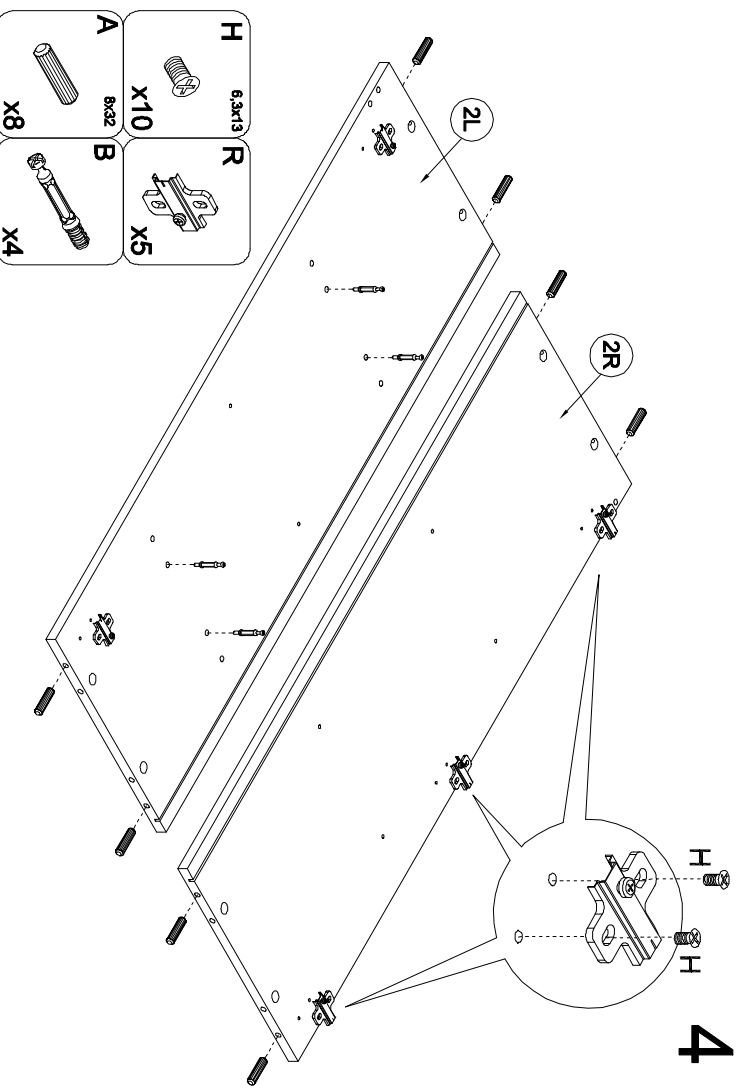

NORDI

NWT90

31.8.2017

- D** Montageanleitung
- FR** Notice de montage
- NL** Handleiding voor de montage
- CZ** Montážní návod
- HU** Szerelési útmutató
- TR** Montaj talimatı
- GB** Assembly Instructions
- IT** Istruzioni di montaggio
- PL** Instrukcja montażu
- SK** Návod na montáž
- RO** Instrucțiunile de montaj
- RU** Инструкции по монтажу

20 min.

1

ZA X1	Z X23	HD X8	NGD X4	N X8	NA X1	TB X1	TA X1
B X23	A X27	H X10	R X5	PC X5	NC X4	ND X10	ZD X4
C X23	Z X23	HD X8	NGD X4	N X14	X X14	ZE X4	Z X8
B X23	A X27	H X10	R X5	PC X5	NC X4	ND X10	ZD X4

2

- | | |
|---|--|
| B | A |
|  |  |
| X15 | 8x32
X7 |

3

- | | |
|---|---|
| B | A |
|  |  |
| X4 | 8x32
X12 |

5

- | | |
|--|---|
| A | H |
|  |  |
| X8 | 6.3x13
X10 |
| B | R |
|  |  |
| X4 | X5 |

4

- | | |
|---|---|
| ND | ZD |
|  |  |
| 3.5x16
X10 | X4 |
| PC | NC |
|  |  |
| X5 | 4x16
X4 |

11

12

- NA 4x13 x1
- TB x1
- TA x1
- ZA x1