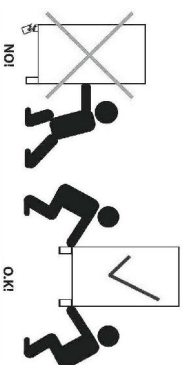

NORDI

NWT90

31.8.2017

- D** Montageanleitung
- FR** Notice de montage
- NL** Handleiding voor de montage
- CZ** Montážní návod
- HU** Szerelési útmutató
- TR** Montaj talimatı
- GB** Assembly Instructions
- IT** Istruzioni di montaggio
- PL** Instrukcja montażu
- SK** Návod na montáž
- RO** Instrucțiunile de montaj
- RU** Инструкции по монтажу