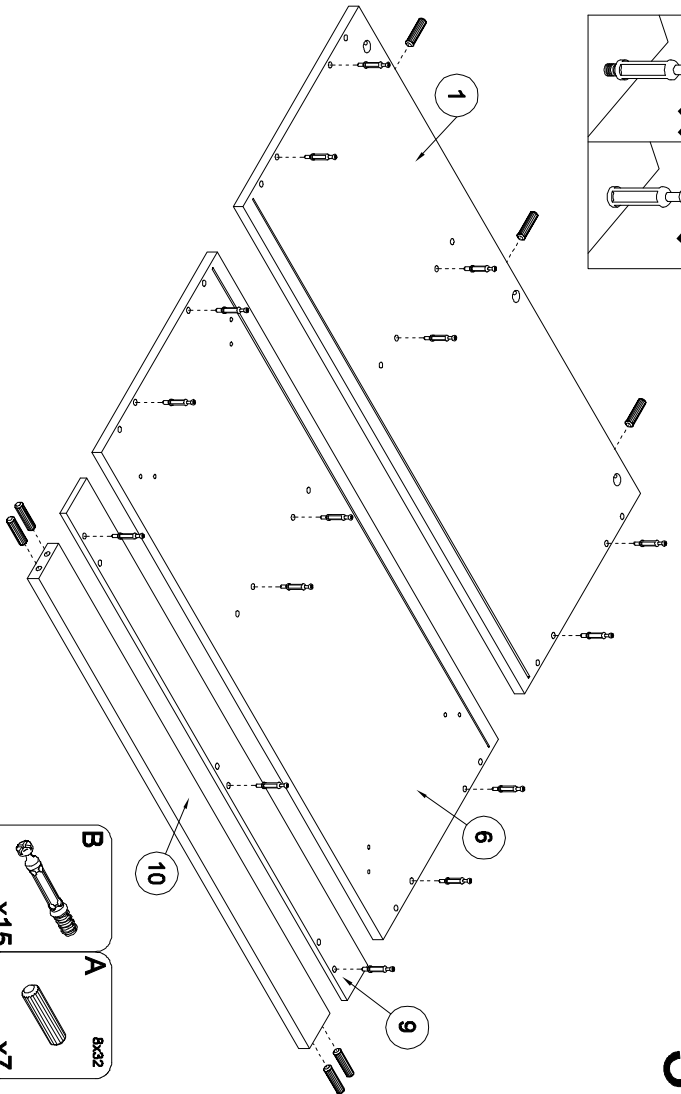

NORDI

NWT90

31.8.2017

- D** Montageanleitung
- FR** Notice de montage
- NL** Handleiding voor de montage
- CZ** Montážní návod
- HU** Szerelési útmutató
- TR** Montaj talimatı
- GB** Assembly Instructions
- IT** Istruzioni di montaggio
- PL** Instrukcja montażu
- SK** Návod na montáž
- RO** Instrucțiunile de montaj
- RU** Инструкции по монтажу

20 min.

1

ZA X1	Z X23	HD X8	NGD X4	N X8	NA X1	TB X1	TA X1
B X23	A X27	H X10	R X5	PC X5	NC X4	ND X10	ZD X4
C X23	Z X23	HD X8	NGD X4	N X14	X X14	ZE X4	Z X8
B X23	A X27	H X10	R X5	PC X5	NC X4	ND X10	ZD X4

2

- | | |
|---|--|
| B | A |
|  |  |
| X15 | 8x32
X7 |

3

- | | |
|---|---|
| B | A |
|  |  |
| X4 | 8x32
X12 |

5

- | | |
|--|---|
| A | H |
|  |  |
| X8 | 6.3x13
X10 |
| B | R |
|  |  |
| X4 | X5 |

4

- | | |
|---|---|
| ND | ZD |
|  |  |
| 3.5x16
X10 | X4 |
| PC | NC |
|  |  |
| X5 | 4x16
X4 |

11

12

- NA 4x13 x1
- TB x1
- TA x1
- ZA x1