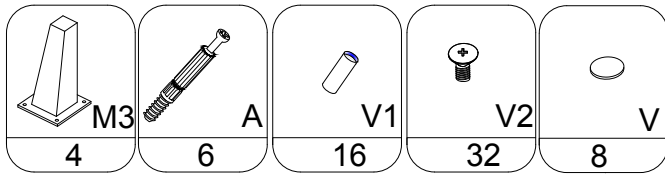

No.	Pcs.	L	W	D	Pac
1	1	1200	400	22	1/1
2	1	1200	400	22	1/1
3	1	286	380	16	1/1
4	1	286	380	16	1/1
5	1	286	344	16	1/1
6	1	778	344	16	1/1
7	1	778	60	16	1/1
8	3	286	60	16	1/1
9	1	806	150	16	1/1
10	1	280	360	16	1/1
11	1	1182	300	3	1/1
12	1	350	100	16	1/1
13	1	350	100	16	1/1
14	1	721	82	16	1/1
15	1	736	357	3	1/1

1