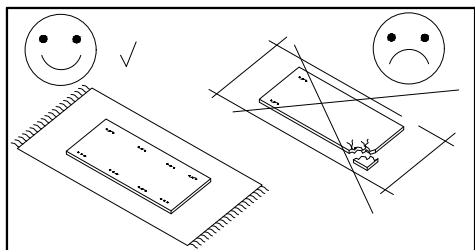

# MEMONE RTV

**PL> INSTRUKCJA MONTAŻU**  
**D >MONTAGEANLEITUNG**  
**GB>ASSEMBLY INSTRUCTIONS**

Czas montażu  
 Montagezeit  
 Time to assemble

Tools required narzędzia wymagane Werkzeuge erforderlich