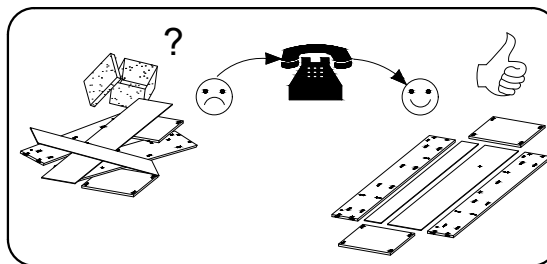

# MEMONE RTV

**PL> INSTRUKCJA MONTAŻU**  
**D >MONTAGEANLEITUNG**  
**GB>ASSEMBLY INSTRUCTIONS**

Czas montażu  
 Montagezeit  
 Time to assemble

Tools required narzędzia wymagane Werkzeuge erforderlich