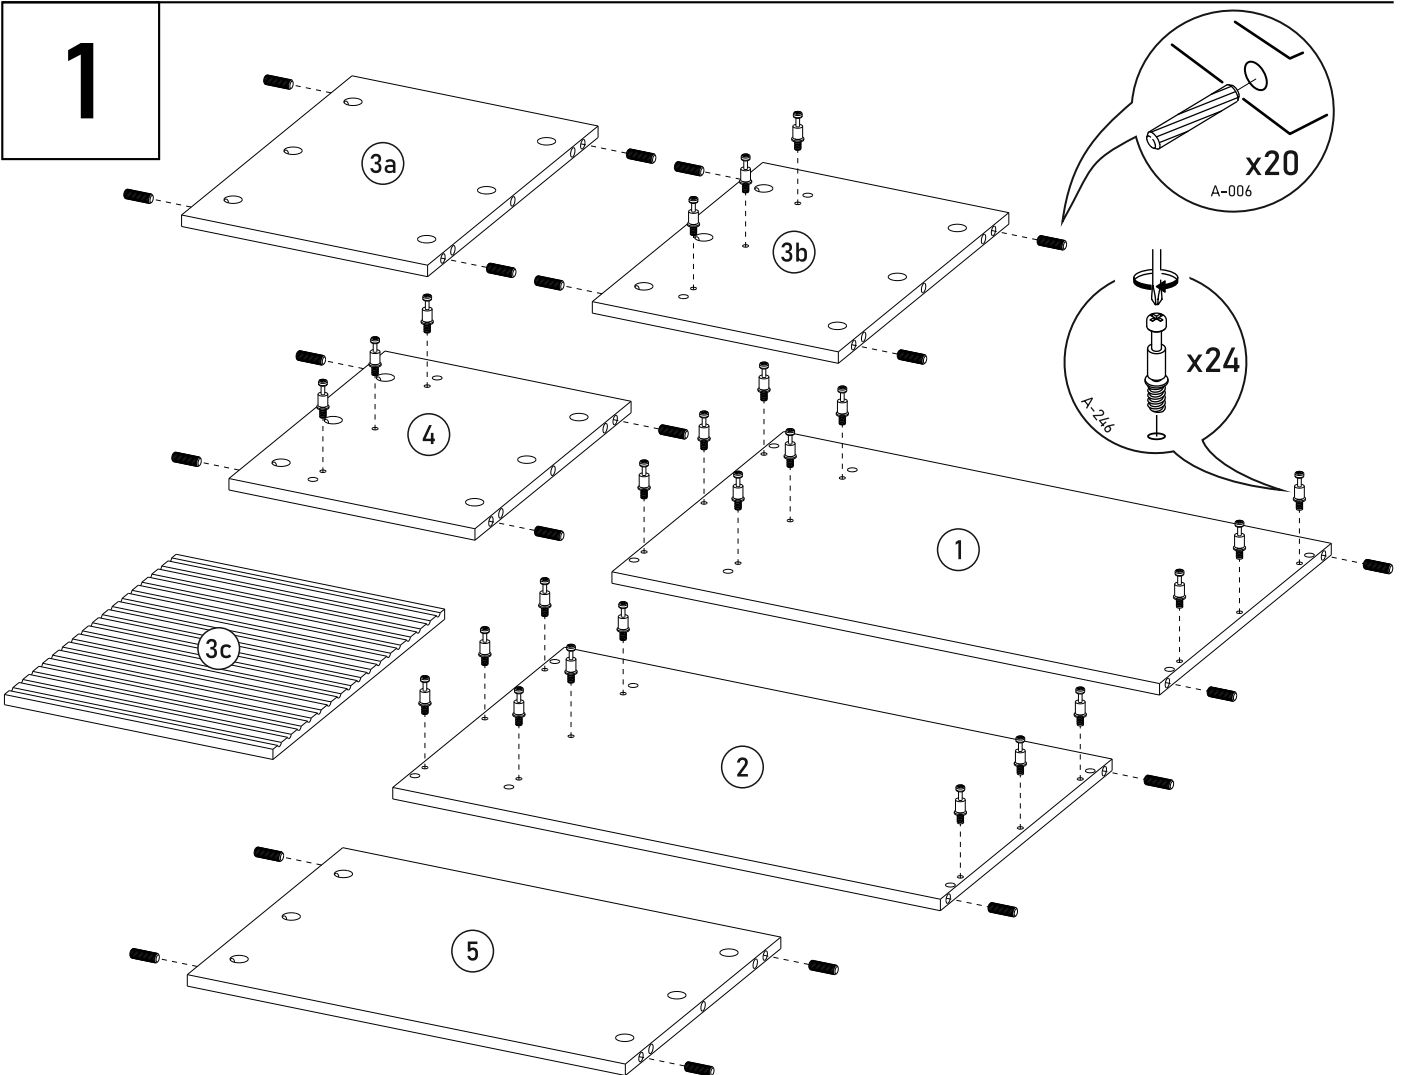

bim
FURNITURE

BIM Sp. z o.o.
UL. NADSTAWNA 12A
23-400 BIŁGORAJ
WWW.BIMFURNITURE.COM

AURIS

ŁAWA

ZESTAWIENIE ELEMENTÓW

	WYMIARY	ILOŚĆ
1	877 x 550	1
2	877 x 550	1
3a	394 x 548	1
3b	394 x 548	1
4	394 x 500	1
5	701,5 x 498	1
3c	430 x 550	1

ZESTAWIENIE AKCESORIÓW NIEZBĘDNYCH DO MONTAŻU

 8 x 35mm 20	 6,3x20 mm 10	 24	 18	 6	 4 x 30 mm 4	 7 x 24 mm 24
 5	 4					

2

3

4

5

6