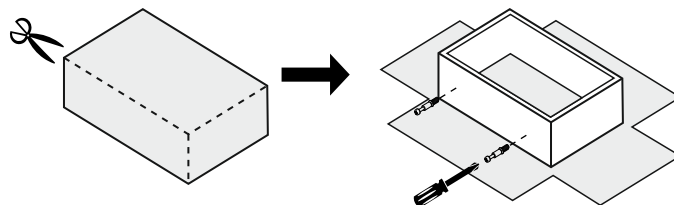

bim
FURNITURE

BIM Sp. z o.o.
UL. NADSTAWNA 12A
23-400 BIŁGORAJ
WWW.BIMFURNITURE.COM

AURIS

ŁAWA

ZESTAWIENIE ELEMENTÓW

	WYMIARY	ILOŚĆ
1	877 x 550	1
2	877 x 550	1
3a	394 x 548	1
3b	394 x 548	1
4	394 x 500	1
5	701,5 x 498	1
3c	430 x 550	1

ZESTAWIENIE AKCESORIÓW NIEZBĘDNYCH DO MONTAŻU

 8 x 35mm 20	 6,3x20 mm 10	 24	 18	 6	 4 x 30 mm 4	 7 x 24 mm 24
 5	 4					

2

3

4

5

6