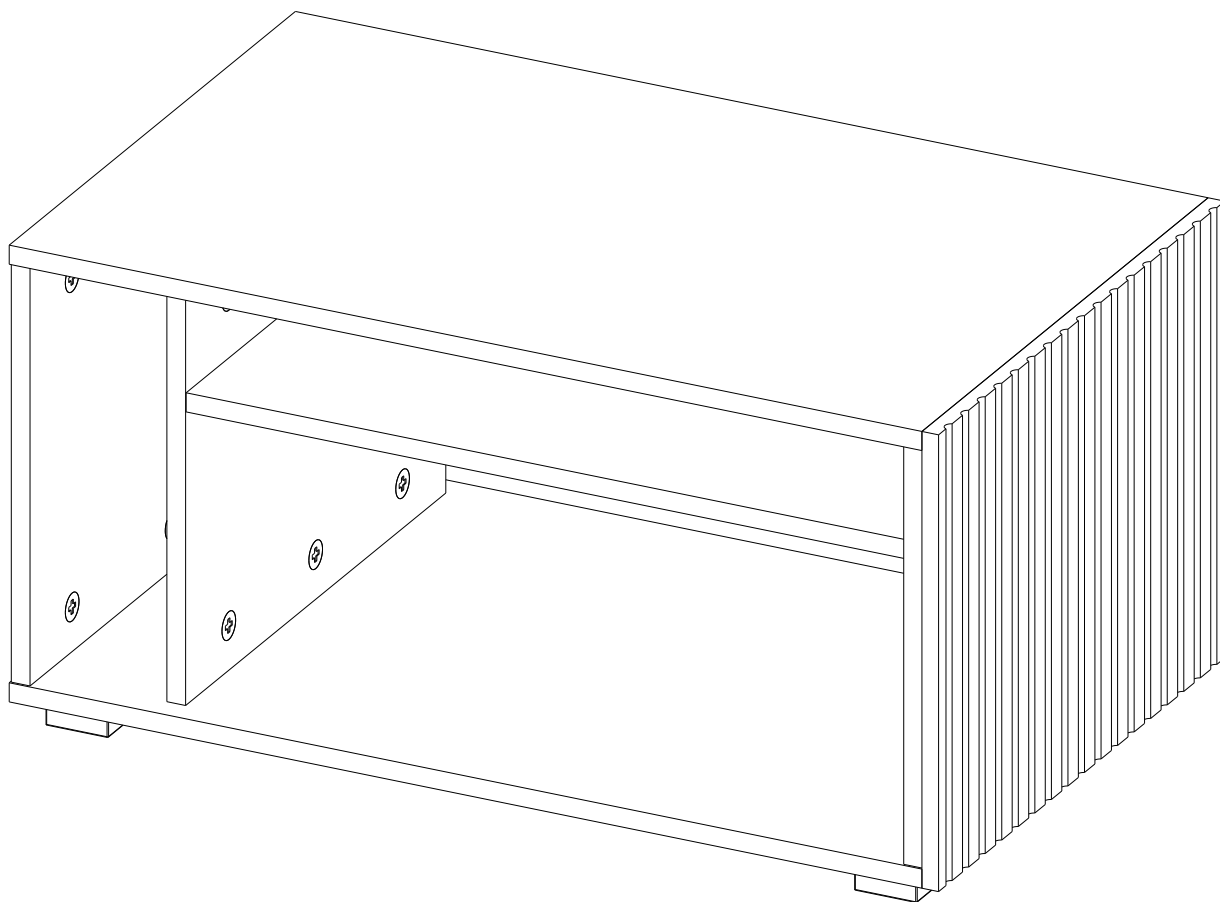

bim
FURNITURE

BIM Sp. z o.o.
UL. NADSTAWNA 12A
23-400 BIŁGORAJ
WWW.BIMFURNITURE.COM

AURIS

ŁAWA

ZESTAWIENIE ELEMENTÓW

	WYMIARY	ILOŚĆ
1	877 x 550	1
2	877 x 550	1
3a	394 x 548	1
3b	394 x 548	1
4	394 x 500	1
5	701,5 x 498	1
3c	430 x 550	1

ZESTAWIENIE AKCESORIÓW NIEZBĘDNYCH DO MONTAŻU

 8 x 35mm 20	 6,3x20 mm 10	 24	 18	 6	 4 x 30 mm 4	 7 x 24 mm 24
 5	 4					

2

3

4

5

6