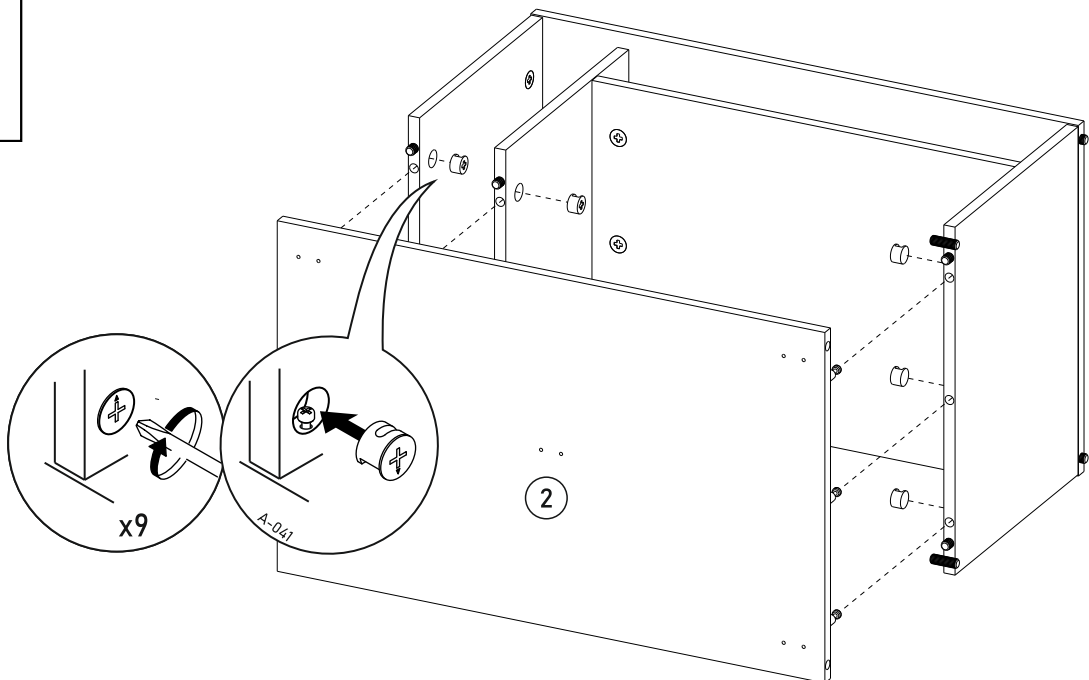

bim
FURNITURE

BIM Sp. z o.o.
UL. NADSTAWNA 12A
23-400 BIŁGORAJ
WWW.BIMFURNITURE.COM

AURIS

ŁAWA

ZESTAWIENIE ELEMENTÓW

	WYMIARY	ILOŚĆ
1	877 x 550	1
2	877 x 550	1
3a	394 x 548	1
3b	394 x 548	1
4	394 x 500	1
5	701,5 x 498	1
3c	430 x 550	1

ZESTAWIENIE AKCESORIÓW NIEZBĘDNYCH DO MONTAŻU

 8 x 35mm 20	 6,3x20 mm 10	 24	 18	 6	 4 x 30 mm 4	 7 x 24 mm 24
 5	 4					

2

3

4

5

6