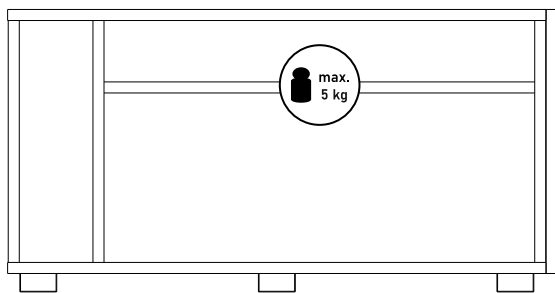

bim
FURNITURE

BIM Sp. z o.o.
UL. NADSTAWNA 12A
23-400 BIŁGORAJ
WWW.BIMFURNITURE.COM

AURIS

ŁAWA

ZESTAWIENIE ELEMENTÓW

	WYMIARY	ILOŚĆ
1	877 x 550	1
2	877 x 550	1
3a	394 x 548	1
3b	394 x 548	1
4	394 x 500	1
5	701,5 x 498	1
3c	430 x 550	1