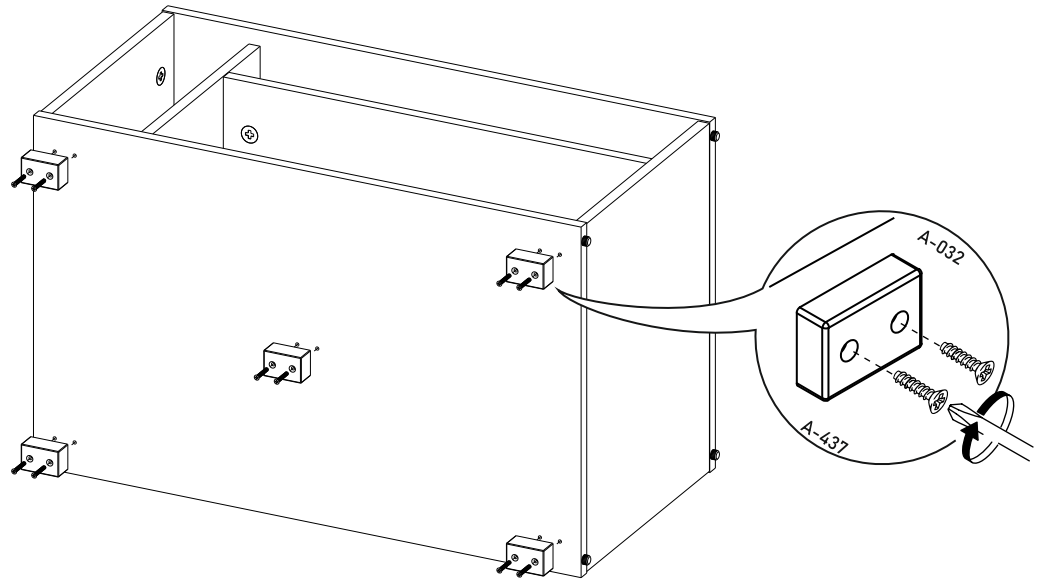

bim
FURNITURE

BIM Sp. z o.o.
UL. NADSTAWNA 12A
23-400 BIŁGORAJ
WWW.BIMFURNITURE.COM

AURIS

ŁAWA

ZESTAWIENIE ELEMENTÓW

	WYMIARY	ILOŚĆ
1	877 x 550	1
2	877 x 550	1
3a	394 x 548	1
3b	394 x 548	1
4	394 x 500	1
5	701,5 x 498	1
3c	430 x 550	1

ZESTAWIENIE AKCESORIÓW NIEZBĘDNYCH DO MONTAŻU

 8 x 35mm 20	 6,3x20 mm 10	 24	 18	 6	 4 x 30 mm 4	 7 x 24 mm 24
 5	 4					

2

3

4

5

6