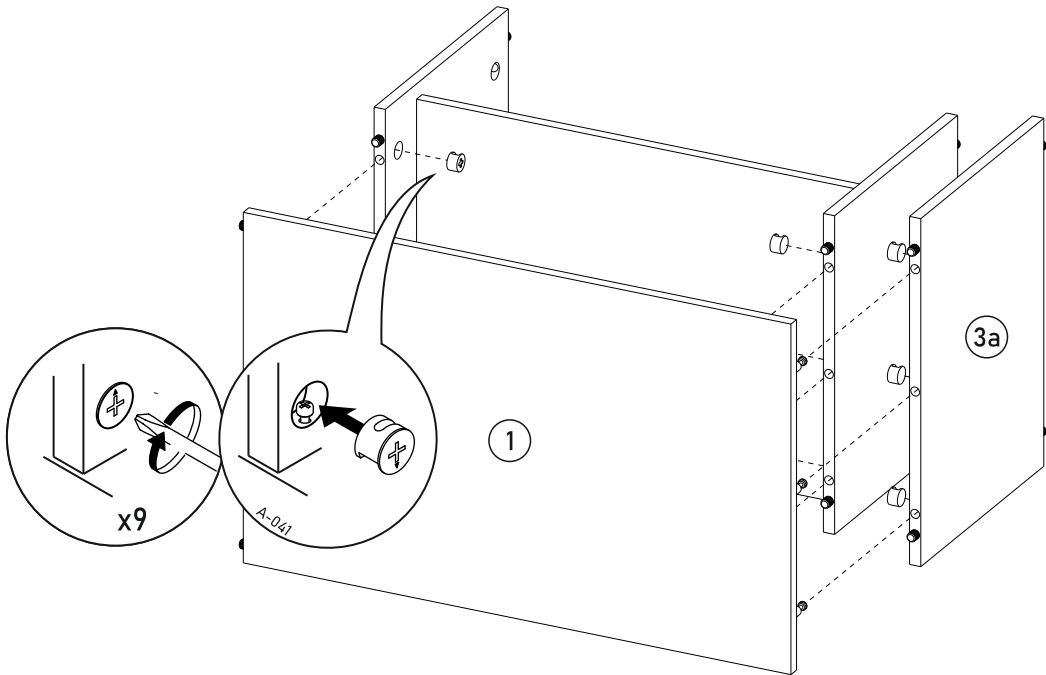

bim
FURNITURE

BIM Sp. z o.o.
UL. NADSTAWNA 12A
23-400 BIŁGORAJ
WWW.BIMFURNITURE.COM

AURIS

ŁAWA

ZESTAWIENIE ELEMENTÓW

	WYMIARY	ILOŚĆ
1	877 x 550	1
2	877 x 550	1
3a	394 x 548	1
3b	394 x 548	1
4	394 x 500	1
5	701,5 x 498	1
3c	430 x 550	1

ZESTAWIENIE AKCESORIÓW NIEZBĘDNYCH DO MONTAŻU

 8 x 35mm 20	 6,3x20 mm 10	 24	 18	 6	 4 x 30 mm 4	 7 x 24 mm 24
 5	 4					

2

3

4

5

6