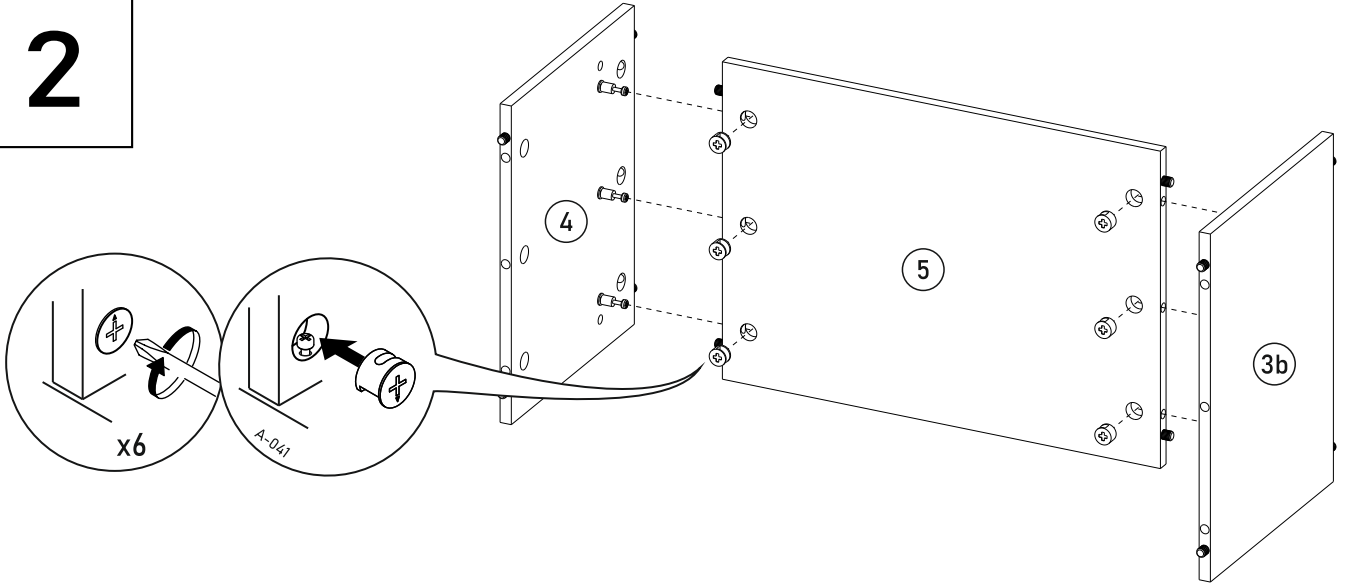

bim
FURNITURE

BIM Sp. z o.o.
UL. NADSTAWNA 12A
23-400 BIŁGORAJ
WWW.BIMFURNITURE.COM

AURIS

ŁAWA

ZESTAWIENIE ELEMENTÓW

	WYMIARY	ILOŚĆ
1	877 x 550	1
2	877 x 550	1
3a	394 x 548	1
3b	394 x 548	1
4	394 x 500	1
5	701,5 x 498	1
3c	430 x 550	1

ZESTAWIENIE AKCESORIÓW NIEZBĘDNYCH DO MONTAŻU

 8 x 35mm 20	 6,3x20 mm 10	 24	 18	 6	 4 x 30 mm 4	 7 x 24 mm 24
 5	 4					

2

3

4

5

6