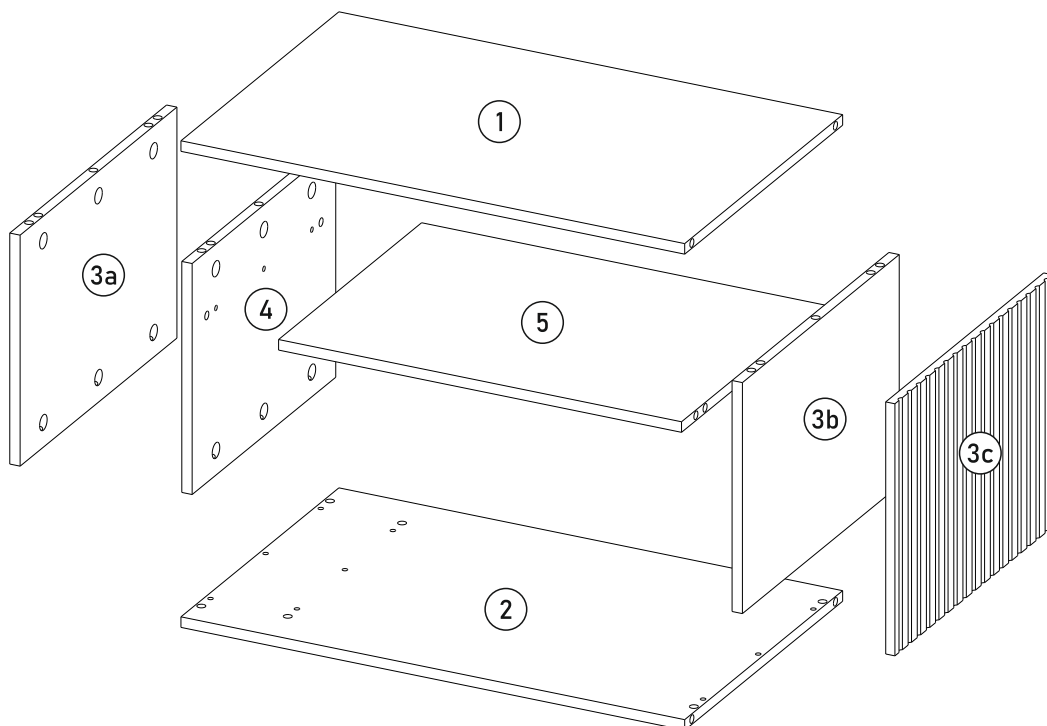

bim
FURNITURE

BIM Sp. z o.o.
UL. NADSTAWNA 12A
23-400 BIŁGORAJ
WWW.BIMFURNITURE.COM

AURIS

ŁAWA

ZESTAWIENIE ELEMENTÓW

	WYMIARY	ILOŚĆ
1	877 x 550	1
2	877 x 550	1
3a	394 x 548	1
3b	394 x 548	1
4	394 x 500	1
5	701,5 x 498	1
3c	430 x 550	1

ZESTAWIENIE AKCESORIÓW NIEZBĘDNYCH DO MONTAŻU

 8 x 35mm 20	 6,3x20 mm 10	 24	 18	 6	 4 x 30 mm 4	 7 x 24 mm 24
 5	 4					

2

3

4

5

6