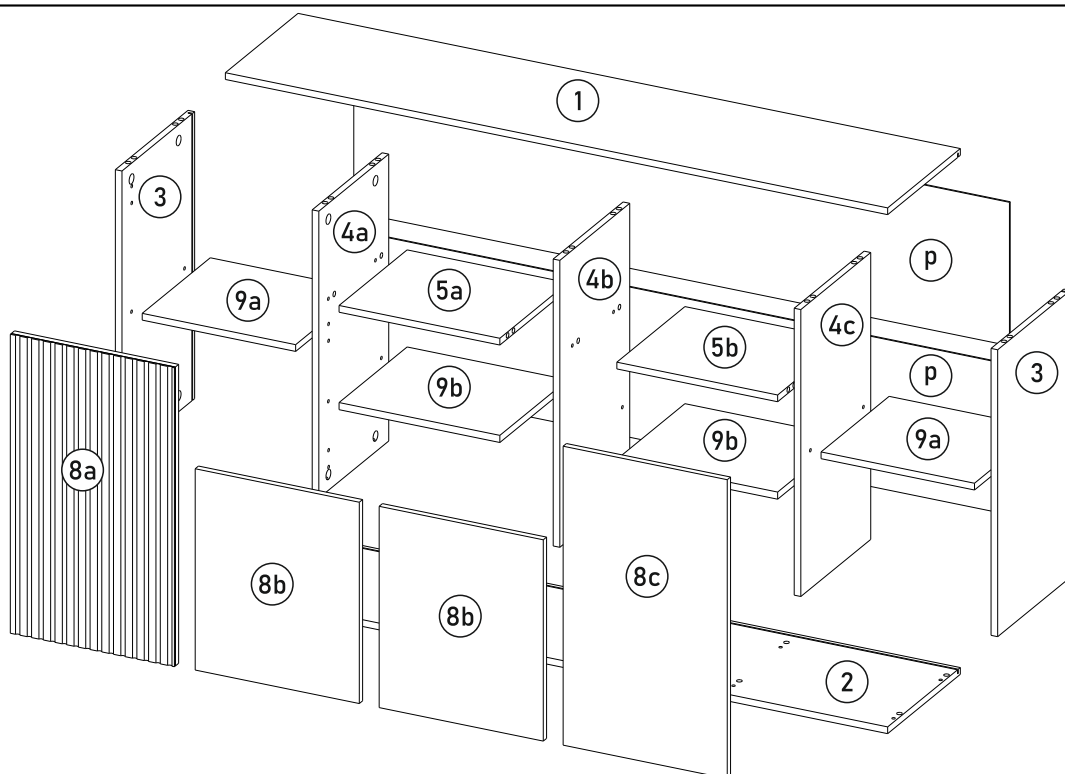

bim
FURNITURE

BIM Sp. z o.o.
UL. NADSTAWNA 12A
23-400 BIŁGORAJ
WWW.BIMFURNITURE.COM

AURIS

KOMODA 4D

ZESTAWIENIE ELEMENTÓW

	WYMIARY	ILOŚĆ
1	1800 x 395	1
2	1800 x 395	1
3	764 x 395	2
4a	764 x 380	1
4b	764 x 380	1
4c	764 x 380	1
5a	437 x 380	1
5b	437 x 380	1
8a	796 x 446	1
8b	536 x 446	2
8c	796 x 446	1
9a	417 x 370	2
9b	437 x 370	2
p	1780 x 391	2

ZESTAWIENIE AKCESORIÓW NIEZBĘDNYCH DO MONTAŻU

A-002 60	A-006 8 x 35mm 28	A-009 1	A-012 16	A-030 5 x 13 mm 16	A-032 6,3x20 mm 12	A-041 28
A-071 28	A-099 3 x 16 mm 8	A-153 4	A-154 4	A-246 7 x 24 mm 28	A-293 4	A-294 4
A-383 4	A-437 6					