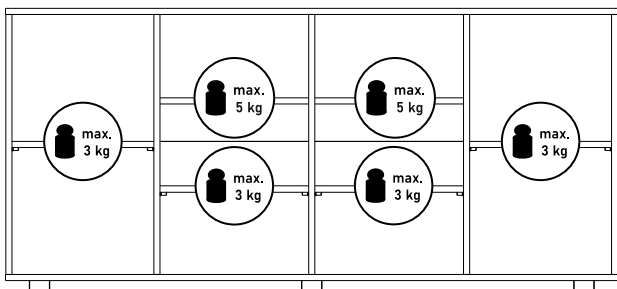

bim
FURNITURE

BIM Sp. z o.o.
UL. NADSTAWNA 12A
23-400 BIŁGORAJ
WWW.BIMFURNITURE.COM

AURIS

KOMODA 4D

ZESTAWIENIE ELEMENTÓW

	WYMIARY	ILOŚĆ
1	1800 x 395	1
2	1800 x 395	1
3	764 x 395	2
4a	764 x 380	1
4b	764 x 380	1
4c	764 x 380	1
5a	437 x 380	1
5b	437 x 380	1
8a	796 x 446	1
8b	536 x 446	2
8c	796 x 446	1
9a	417 x 370	2
9b	437 x 370	2
p	1780 x 391	2