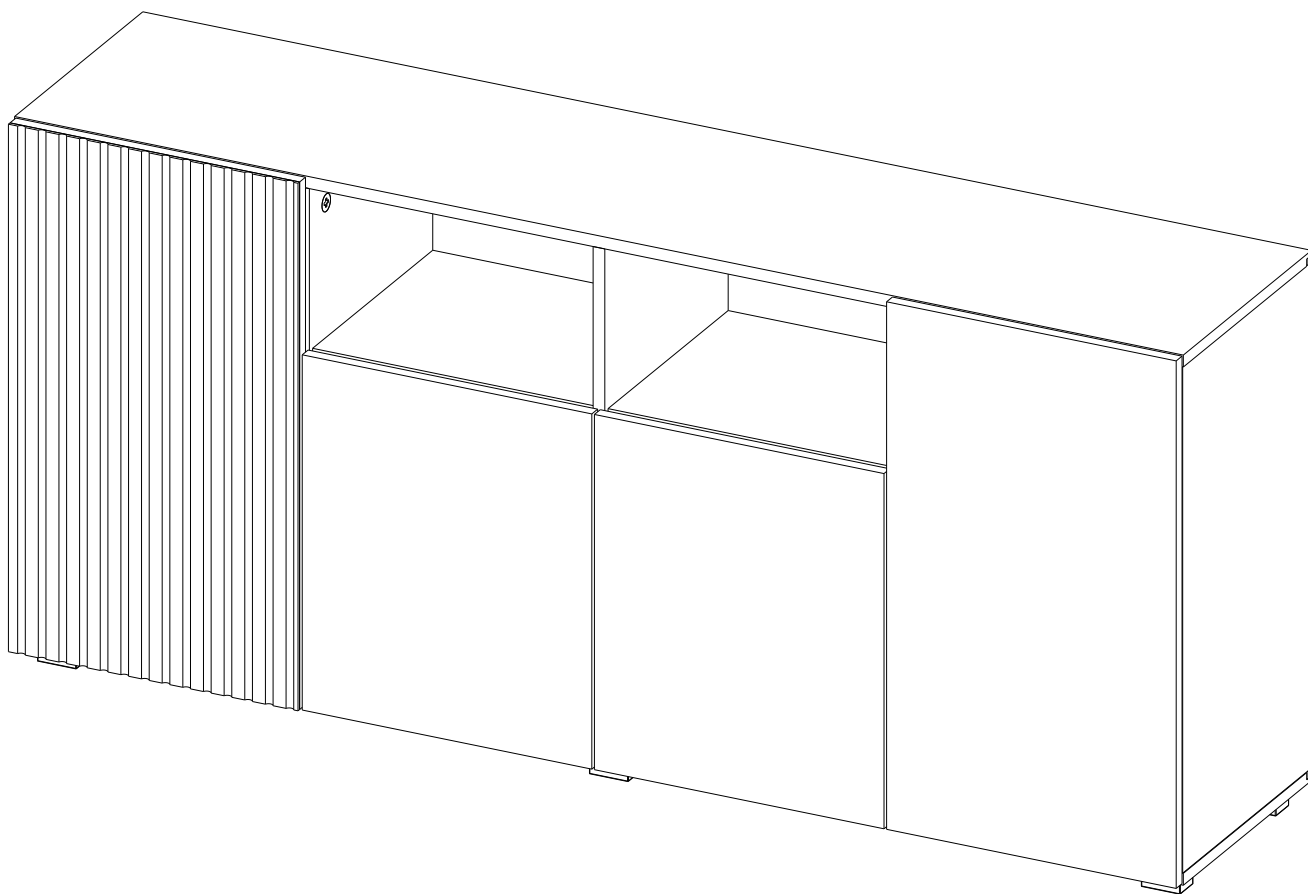

bim
FURNITURE

BIM Sp. z o.o.
UL. NADSTAWNA 12A
23-400 BIŁGORAJ
WWW.BIMFURNITURE.COM

AURIS

KOMODA 4D

ZESTAWIENIE ELEMENTÓW

	WYMIARY	ILOŚĆ
1	1800 x 395	1
2	1800 x 395	1
3	764 x 395	2
4a	764 x 380	1
4b	764 x 380	1
4c	764 x 380	1
5a	437 x 380	1
5b	437 x 380	1
8a	796 x 446	1
8b	536 x 446	2
8c	796 x 446	1
9a	417 x 370	2
9b	437 x 370	2
p	1780 x 391	2