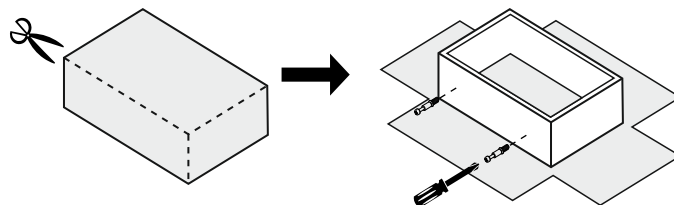

bim
FURNITURE

BIM Sp. z o.o.
UL. NADSTAWNA 12A
23-400 BIŁGORAJ
WWW.BIMFURNITURE.COM

AURIS

KOMODA 4D

ZESTAWIENIE ELEMENTÓW

	WYMIARY	ILOŚĆ
1	1800 x 395	1
2	1800 x 395	1
3	764 x 395	2
4a	764 x 380	1
4b	764 x 380	1
4c	764 x 380	1
5a	437 x 380	1
5b	437 x 380	1
8a	796 x 446	1
8b	536 x 446	2
8c	796 x 446	1
9a	417 x 370	2
9b	437 x 370	2
p	1780 x 391	2