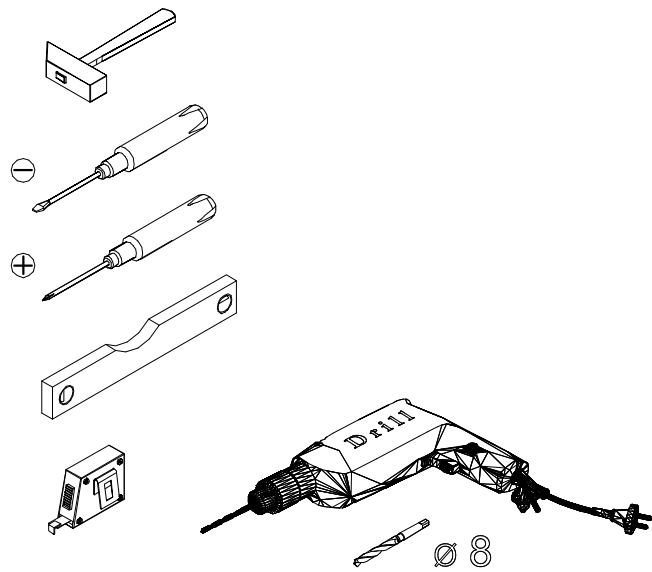

Model: Mondi Wall cabinet

The spare parts				
Part number	Lenght	Widht	Q-ty	Detailed number
1/1	1250	382	2	1
	448	382	2	2
	1248	90	1	3
	1248	90	1	4
	1248	302	1	5
	448	356	2	6
	1234	464	1	7
Spare parts				

GENERAL VIEW OF THE SPARE PARTS

A - 16	B - 8	B1 - 8	C - 24	D1 - 16	D2 - 8	I - 1
S1 - 6	S2 - 14	S3 - 4	SW - 4	W - 4	CD - 2	CH - 1
HF - 3	SH - 6	T - 8	R - 14	M - 3		

Model: Mondi Wall cabinet

1

							
A - 16	B - 8	B1 - 8	C - 24	HF - 3	S1 - 6	CD - 2	S3 - 4