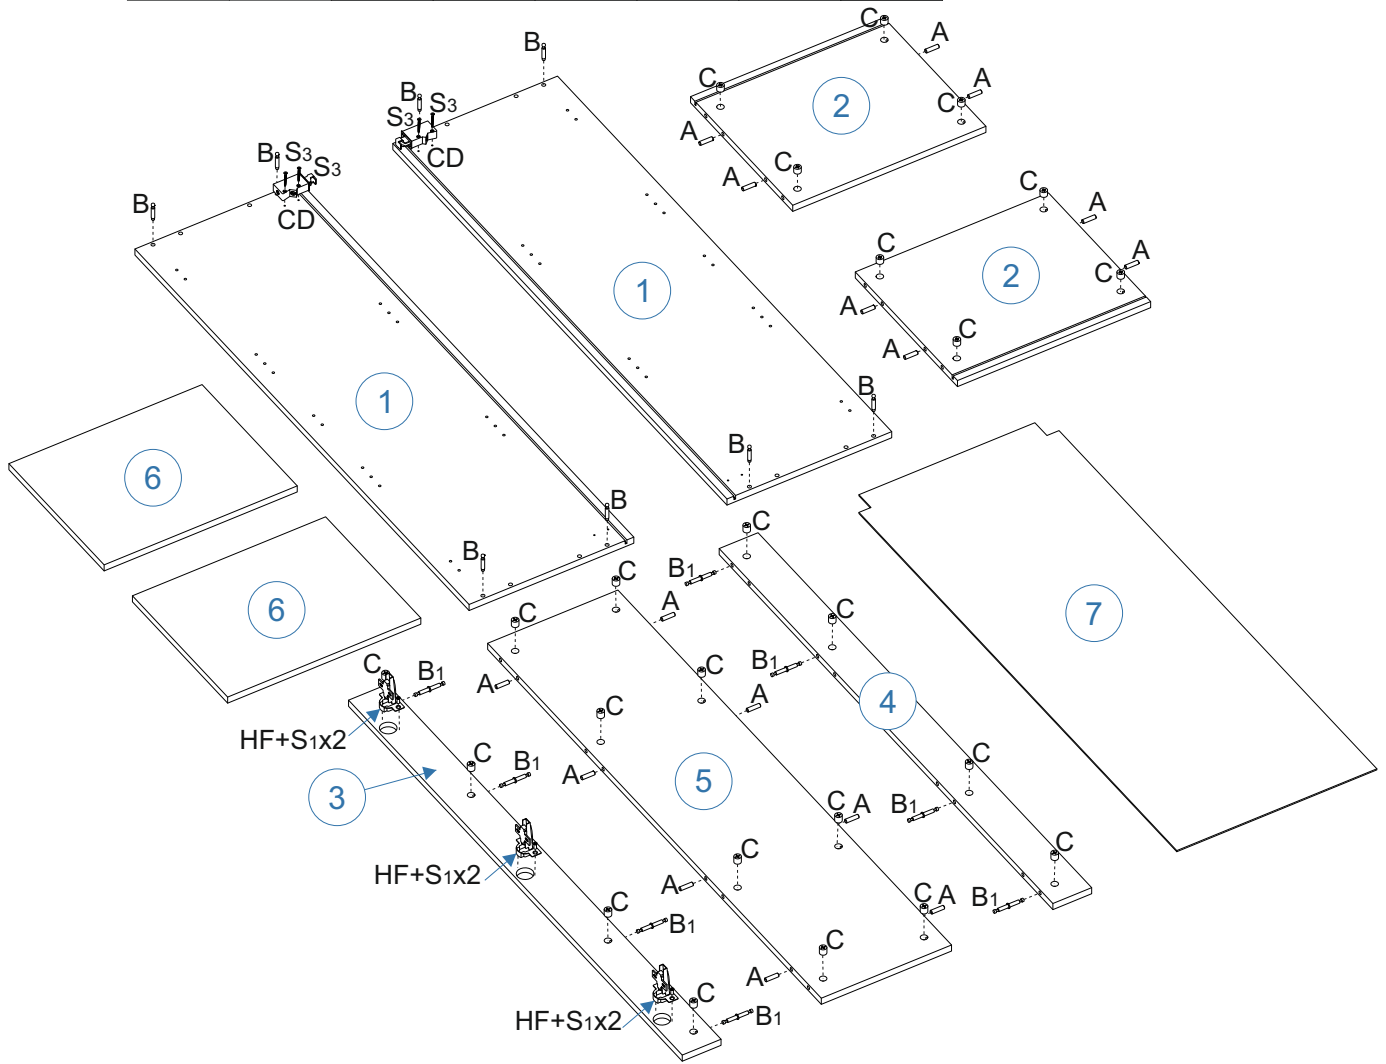

Model: Mondi Wall cabinet

The spare parts				
Part number	Lenght	Widht	Q-ty	Detailed number
1/1	1250	382	2	1
	448	382	2	2
	1248	90	1	3
	1248	90	1	4
	1248	302	1	5
	448	356	2	6
	1234	464	1	7
Spare parts				

GENERAL VIEW OF THE SPARE PARTS

A - 16	B - 8	B1 - 8	C - 24	D1 - 16	D2 - 8	I - 1
S1 - 6	S2 - 14	S3 - 4	SW - 4	W - 4	CD - 2	CH - 1
HF - 3	SH - 6	T - 8	R - 14	M - 3		

Model: Mondi Wall cabinet

1

							
A - 16	B - 8	B1 - 8	C - 24	HF - 3	S1 - 6	CD - 2	S3 - 4

2

D1 - 8

Model: Mondi Wall cabinet

3

D1 - 8 D2 - 8

4

T - 8 SH - 6

5

M - 3

6

R - 14 3,5x20
S2 - 14

Model: Mondi Wall cabinet

7