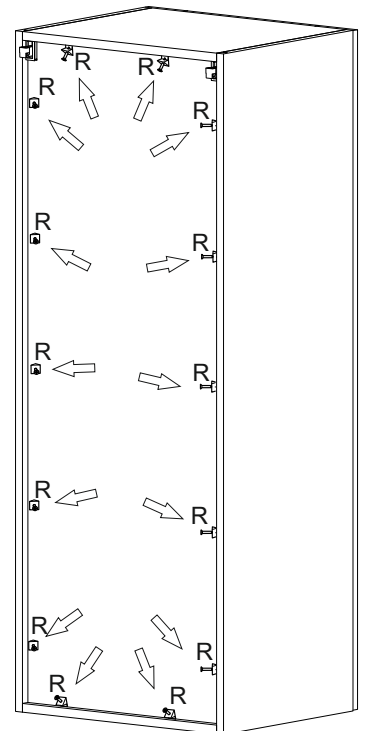

6

R - 14   3,5x20
S2 - 14