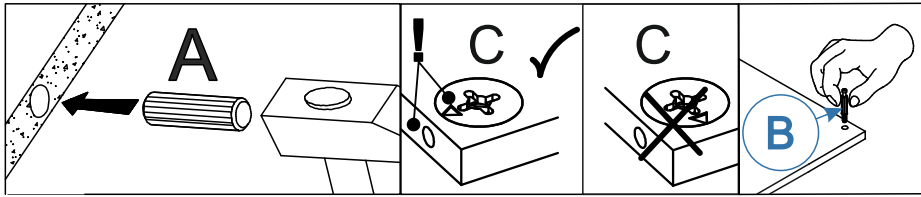

Model: Mondi Wall cabinet

1

A - 16	B - 8	B1 - 8	C - 24	HF - 3	S1 - 6	CD - 2	S3 - 4

2

D1 - 8