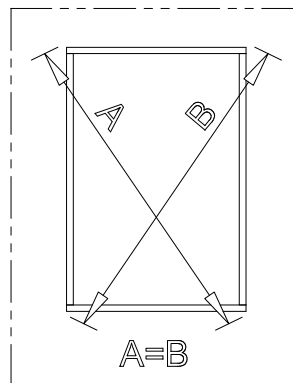

6

R - 14   3,5x20
S2 - 14