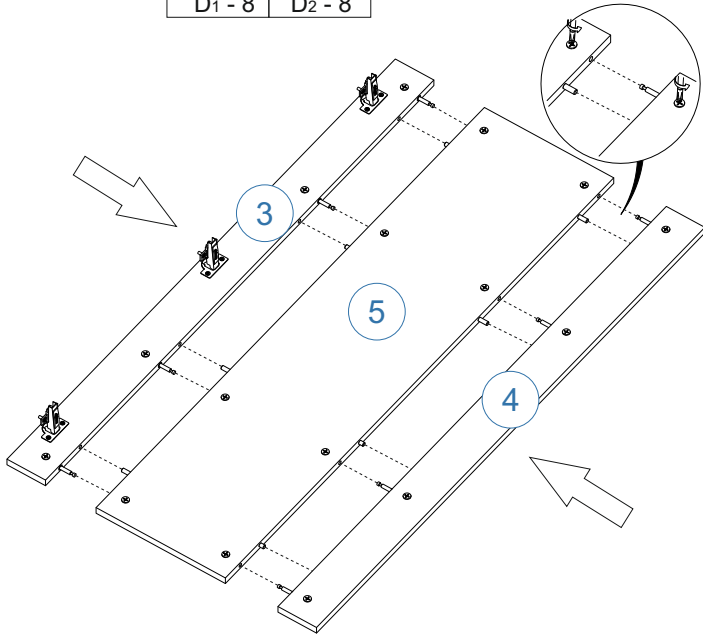

Model: Mondi Wall cabinet

3

D1 - 8   D2 - 8