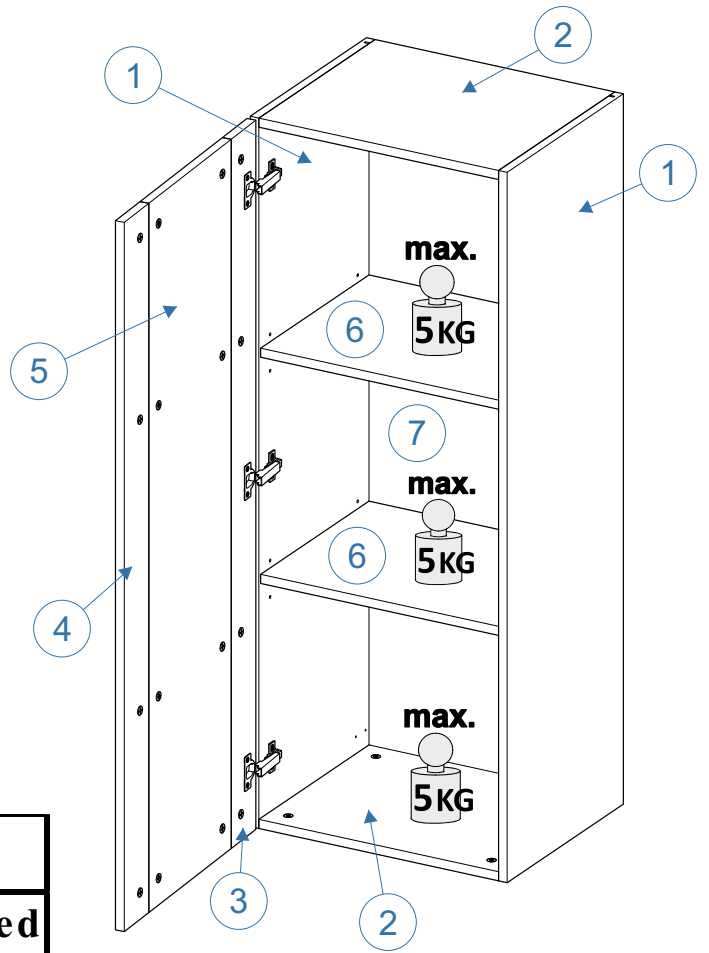

Model: Mondi Wall cabinet

The spare parts				
Part number	Lenght	Widht	Q-ty	Detailed number
1/1	1250	382	2	1
	448	382	2	2
	1248	90	1	3
	1248	90	1	4
	1248	302	1	5
	448	356	2	6
	1234	464	1	7
Spare parts				

GENERAL VIEW OF THE SPARE PARTS

A - 16	B - 8	B1 - 8	C - 24	D1 - 16	D2 - 8	I - 1
S1 - 6	S2 - 14	S3 - 4	SW - 4	W - 4	CD - 2	CH - 1
HF - 3	SH - 6	T - 8	R - 14	M - 3		

Model: Mondi Wall cabinet

1

							
A - 16	B - 8	B1 - 8	C - 24	HF - 3	S1 - 6	CD - 2	S3 - 4

2

D1 - 8

Model: Mondi Wall cabinet

3

D1 - 8 D2 - 8

4

T - 8 SH - 6

5

M - 3

6

R - 14 3,5x20
S2 - 14

Model: Mondi Wall cabinet

7