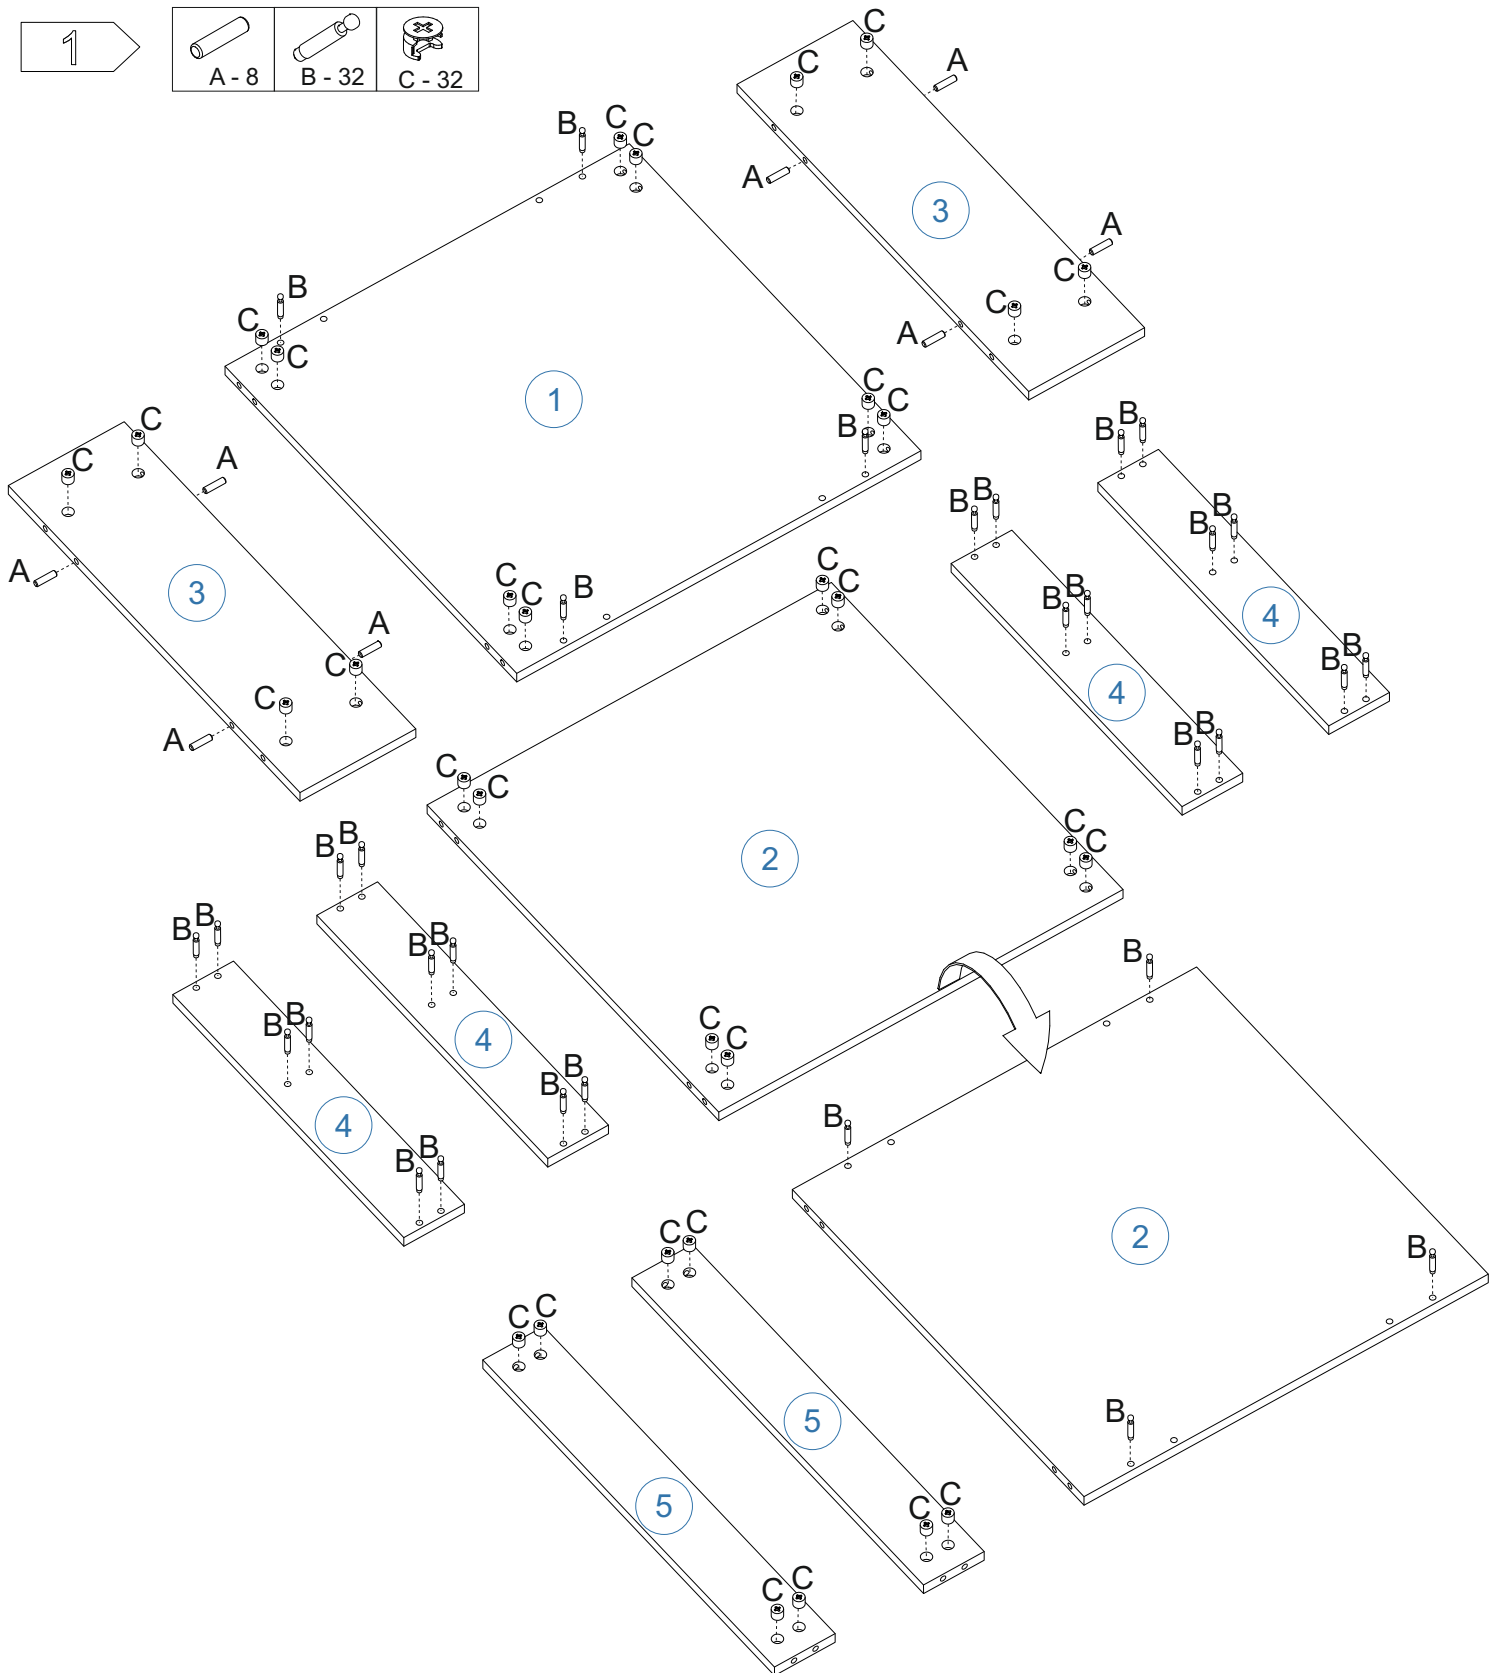

# Model: Mondri Coffee table 60x60

## The spare parts

Part number	Lenght	Widht	Q-ty	Detailed number
1/1	600	600	1	1
	600	600	1	2
	172	600	2	3
	475	90	4	4
	600	90	2	5
<b>Spare parts</b>				

### GENERAL VIEW OF THE SPARE PARTS

A - 8	B - 32	C - 32	D1 - 16	D2 - 8 Black	LN - 4	I - 1

# Model: Mondri Coffee table 60x60

2

3

4