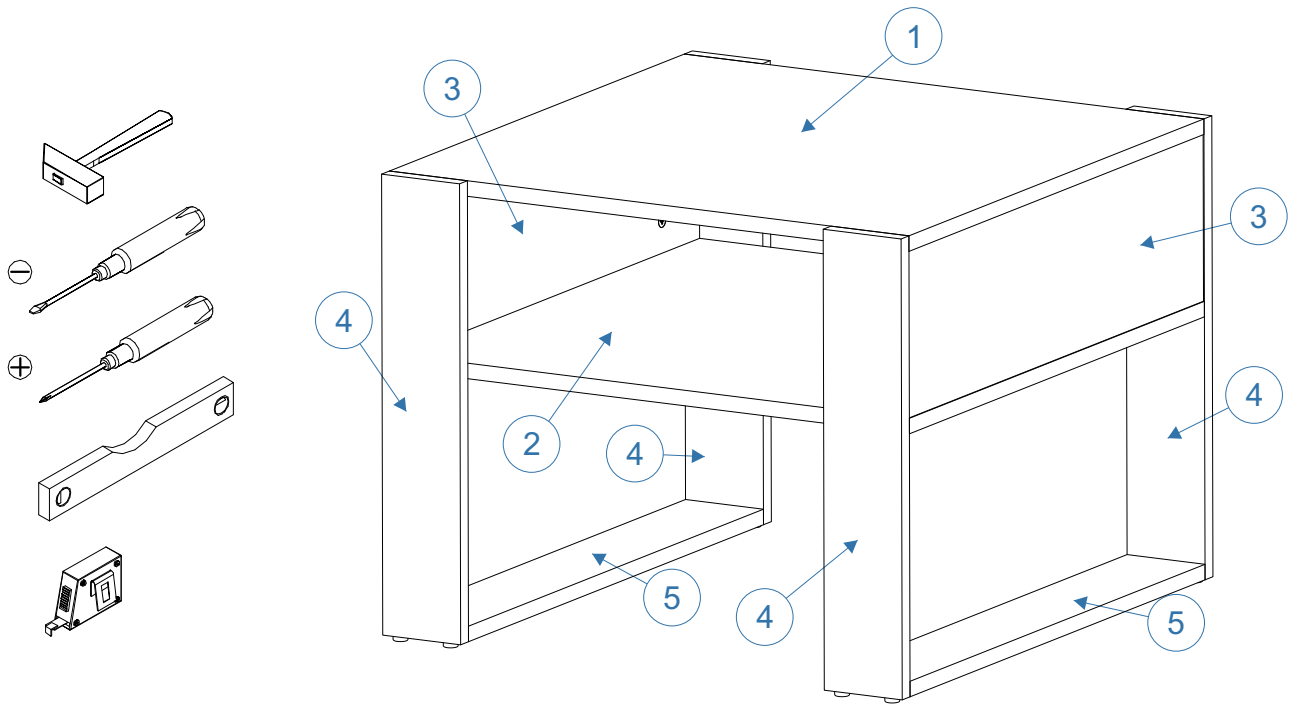

# Model: Mondri Coffee table 60x60

## The spare parts

Part number	Lenght	Widht	Q-ty	Detailed number
1/1	600	600	1	1
	600	600	1	2
	172	600	2	3
	475	90	4	4
	600	90	2	5
<b>Spare parts</b>				

### GENERAL VIEW OF THE SPARE PARTS

A - 8	B - 32	C - 32	D1 - 16	D2 - 8 Black	LN - 4	I - 1

# Model: Mondri Coffee table 60x60

2

3

4