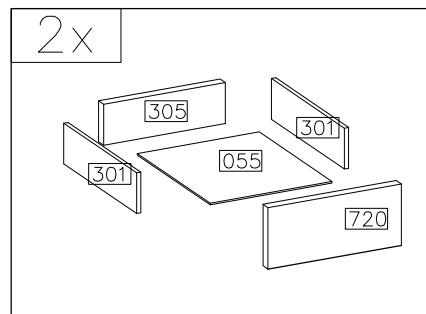

MOKKA II REGAŁ 45

#	ART. NR	QUANTITY
1	420	4
2	520	3
3	120	1
4	121	1
5	020	1
6	620	1
7	621	1
8	720	2
9	301	4
10	305	2
11	055	2

 A 32	 D1 16	 C 16	 E 16	 F9 4	 H=0 H4 4	 G7 4	 P1 16
 F10 60	 J4 12	 R2 8	 S1 4	 P2 8	 L-350 PR 2KPL	 O11 2	

1

 C 16	 A 16
---	---

2

 D1 16	3.5x13mm  P2 8
 F9 4	 H=0 H4 4
 L-350 PR 2KPL	 J4 12

3

4

A=B

5

 G7	 P1
4	8
 R2	 S1
4	2

6

∅8x30mm

A

16

011

7

F10

S1

2

2x

9

L-350

PR

2KPL

∅4.0x16mm