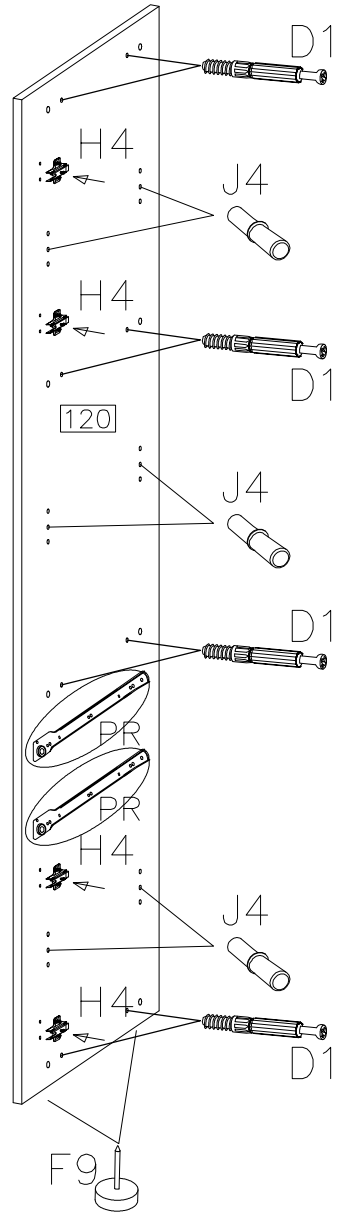

MOKKA II REGAŁ 45

#	ART. NR	QUANTITY
1	420	4
2	520	3
3	120	1
4	121	1
5	020	1
6	620	1
7	621	1
8	720	2
9	301	4
10	305	2
11	055	2

 A 32	 D1 16	 C 16	 E 16	 F9 4	 H=0 H4 4	 G7 4	 P1 16
 F10 60	 J4 12	 R2 8	 S1 4	 P2 8	 L-350 PR 2KPL	 O11 2	

1

 C 16	 A 16
---	---

2

 D1 16	3.5x13mm  P2 8
 F9 4	 H=0 H4 4
 L-350 PR 2KPL	 J4 12

3

4

A=B

5

 G7	 P1
4	8
 R2	 S1
4	2

6

∅8x30mm

A

16

011

7

F10

20

011

2x

2x

8

4.0x27mm

R2

4