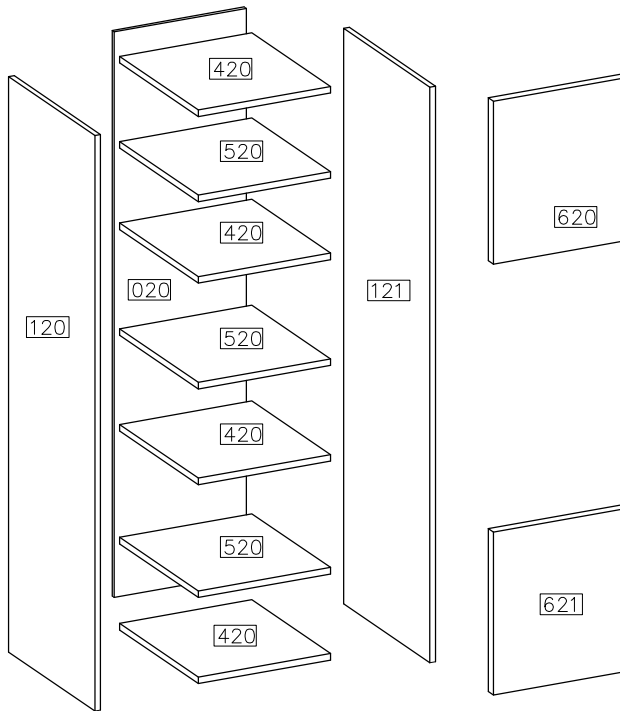

MOKKA II REGAŁ 45

#	ART. NR	QUANTITY
1	420	4
2	520	3
3	120	1
4	121	1
5	020	1
6	620	1
7	621	1
8	720	2
9	301	4
10	305	2
11	055	2

 A 32	 D1 16	 C 16	 E 16	 F9 4	 H=0 H4 4	 G7 4	 P1 16
 F10 60	 J4 12	 R2 8	 S1 4	 P2 8	 L-350 PR 2KPL	 O11 2	

1

 C 16	 A 16
---	---

2

 D1 16	3.5x13mm  P2 8
 F9 4	 H=0 H4 4
 L-350 PR 2KPL	 J4 12

3

4

A=B

5

 G7	 P1
4	8
 R2	 S1
4	2

6

∅8x30mm

A

16

011

7

F10

S1

2

2x

9

L-350

PR

2KPL

∅4.0x16mm