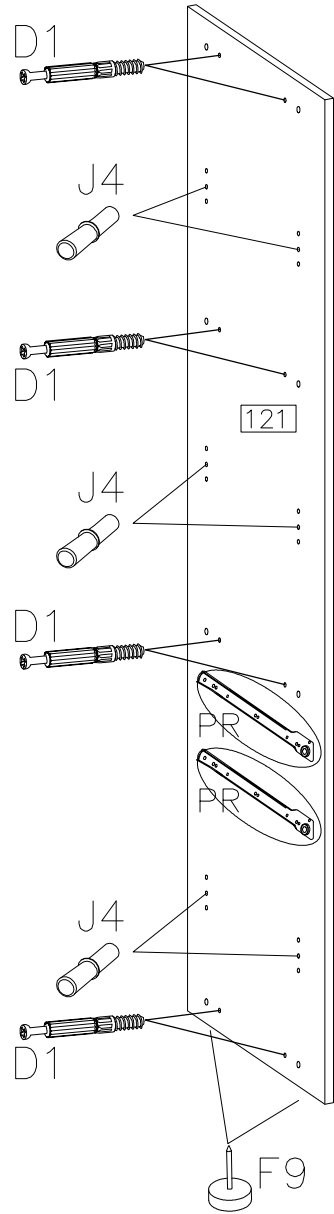

MOKKA II REGAŁ 45

#	ART. NR	QUANTITY
1	420	4
2	520	3
3	120	1
4	121	1
5	020	1
6	620	1
7	621	1
8	720	2
9	301	4
10	305	2
11	055	2

 A 32	 D1 16	 C 16	 E 16	 F9 4	 H=0 H4 4	 G7 4	 P1 16
 F10 60	 J4 12	 R2 8	 S1 4	 P2 8	 L-350 PR 2KPL	 O11 2	

1

 C 16	 A 16
---	---

2

 D1 16	3.5x13mm  P2 8
 F9 4	 H=0 H4 4
 L-350 PR 2KPL	 J4 12

3

4

A=B

5

 G7	 P1
4	8
 R2	 S1
4	2

6

∅8x30mm

A

16

011

7

F10

20

011

2x

2x

8

4.0x27mm

R2

4