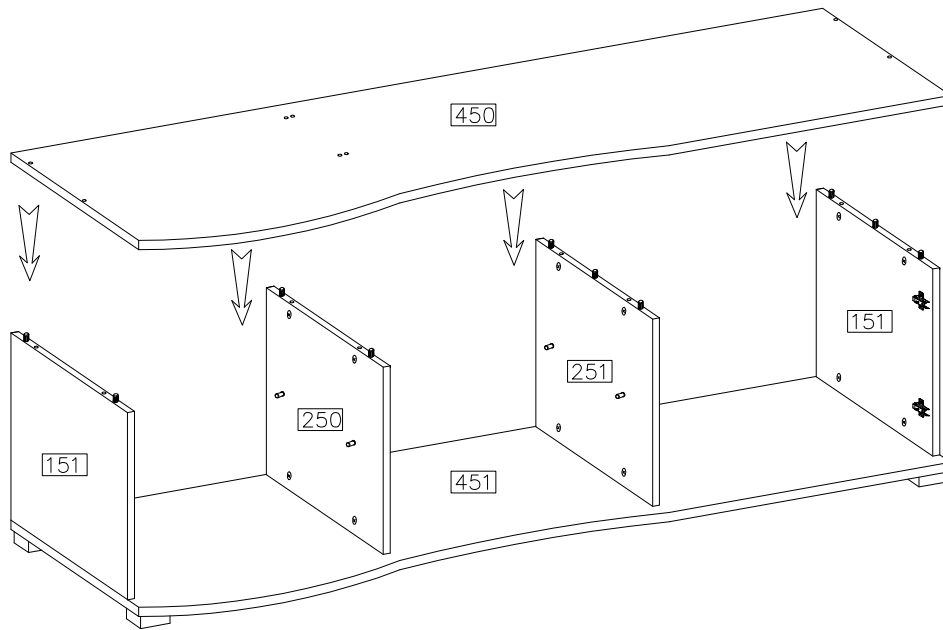

GRENADA SPÓD RTV

5

#	ART. NR	QUANTITY
1	450	1
2	451	1
3	150	1
4	151	1
5	250	1
6	251	1
7	550	1
8	551	1
9	650	1
10	045	1

5

 D1	 C	 A	 E	 R3	 F4	 F10
16	16	20	16	12	6	30
 P1	 J4	 H4	 G6			
4	8	2	2			

1

4.0x35mm		
	R3	F4
	12	6

2

	D1
	16

3

$\varnothing 8 \times 30 \text{mm}$		A
		8
$\varnothing 15 / 12 \text{mm}$		C
		J4
		8
		6

4

$\varnothing 15 / 12 \text{mm}$		C
		8
$\varnothing 8 \times 30 \text{mm}$		A
		12
		H4
		2

5

6