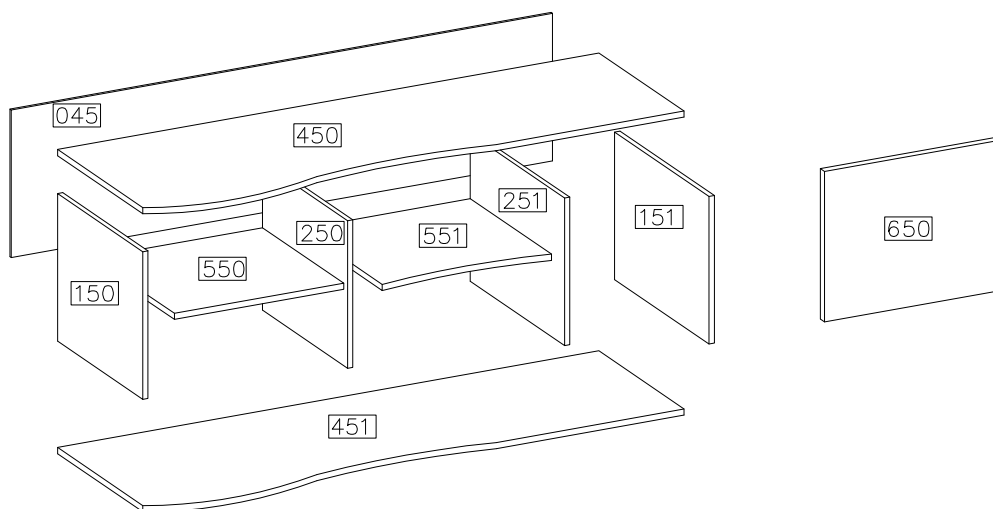

GRENADA SPÓD RTV

5

#	ART. NR	QUANTITY
1	450	1
2	451	1
3	150	1
4	151	1
5	250	1
6	251	1
7	550	1
8	551	1
9	650	1
10	045	1

5

 D1	 C	 A	 E	 R3	 F4	 F10
16	16	20	16	12	6	30
 P1	 J4	 H4	 G6			
4	8	2	2			

1

4.0x35mm		
	R3	F4
	12	6

2

	D1
	16

3

$\varnothing 8 \times 30 \text{mm}$		A
		8
$\varnothing 15 / 12 \text{mm}$		C
		J4
		8
		6

4

$\varnothing 15 / 12 \text{mm}$		C
		8
$\varnothing 8 \times 30 \text{mm}$		A
		12
		H4
		2

5

6