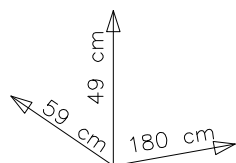

GRENADA SPÓD RTV

5

#	ART. NR	QUANTITY
1	450	1
2	451	1
3	150	1
4	151	1
5	250	1
6	251	1
7	550	1
8	551	1
9	650	1
10	045	1

5

 D1	 C	 A	 E	 R3	 F4	 F10
16	16	20	16	12	6	30
 P1	 J4	 H4	 G6			
4	8	2	2			

1

4.0x35mm		
	R3	F4
	12	6

2

	D1
	16

3

$\varnothing 8 \times 30 \text{mm}$		A
		8
$\varnothing 15 / 12 \text{mm}$		C
		J4
		8
		6

4

$\varnothing 15 / 12 \text{mm}$		C
		8
$\varnothing 8 \times 30 \text{mm}$		A
		12
		H4
		2

5

6