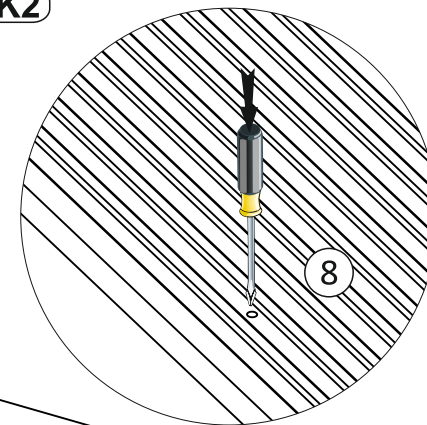

PETRA COFFETABLE

1/8

1	248	556	16 x	1	1/1
2	248	556	16 x	1	1/1
3	900	600	16 x	1	1/1
4	900	600	16 x	1	1/1
5	248	556	16 x	1	1/1
6	356	556	16 x	1	1/1
7	248	892	16 x	1	1/1
8	242	520	18 x	1	1/1
9	350	140	16 x	1	1/1
10	350	140	16 x	1	1/1
11	448	124	16 x	1	1/1
12	462	355	3 x	1	1/1

1

2

3

1

2

3

4

5