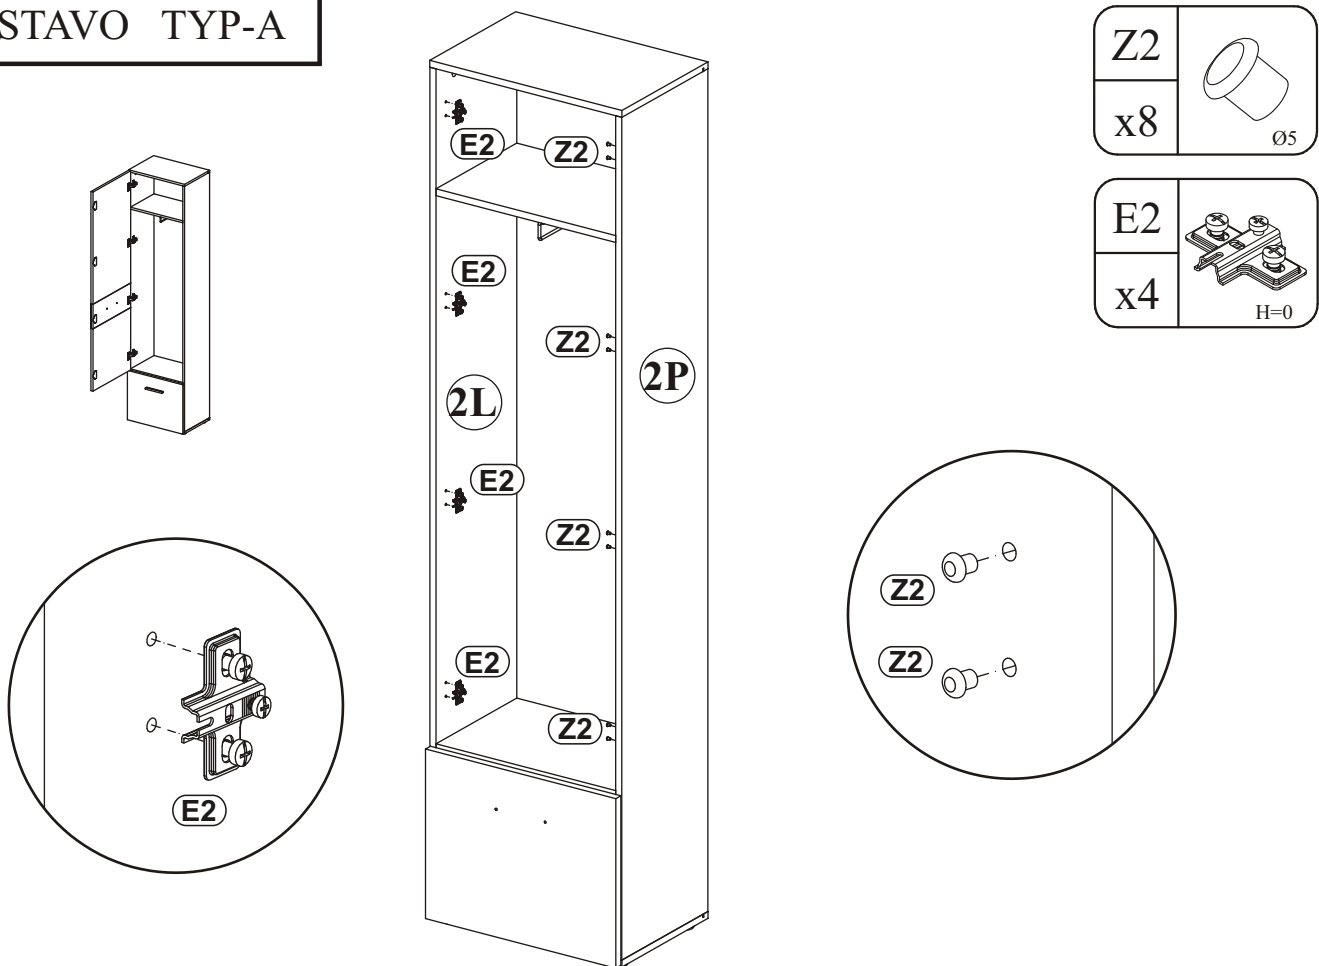

UP16		KL	
x4	UPØ4x35	x2	L-148mm.

GUSTAVO TYP-A

16

17

UP16		KL	
x4	UPØ4x35	x2	L-148mm.