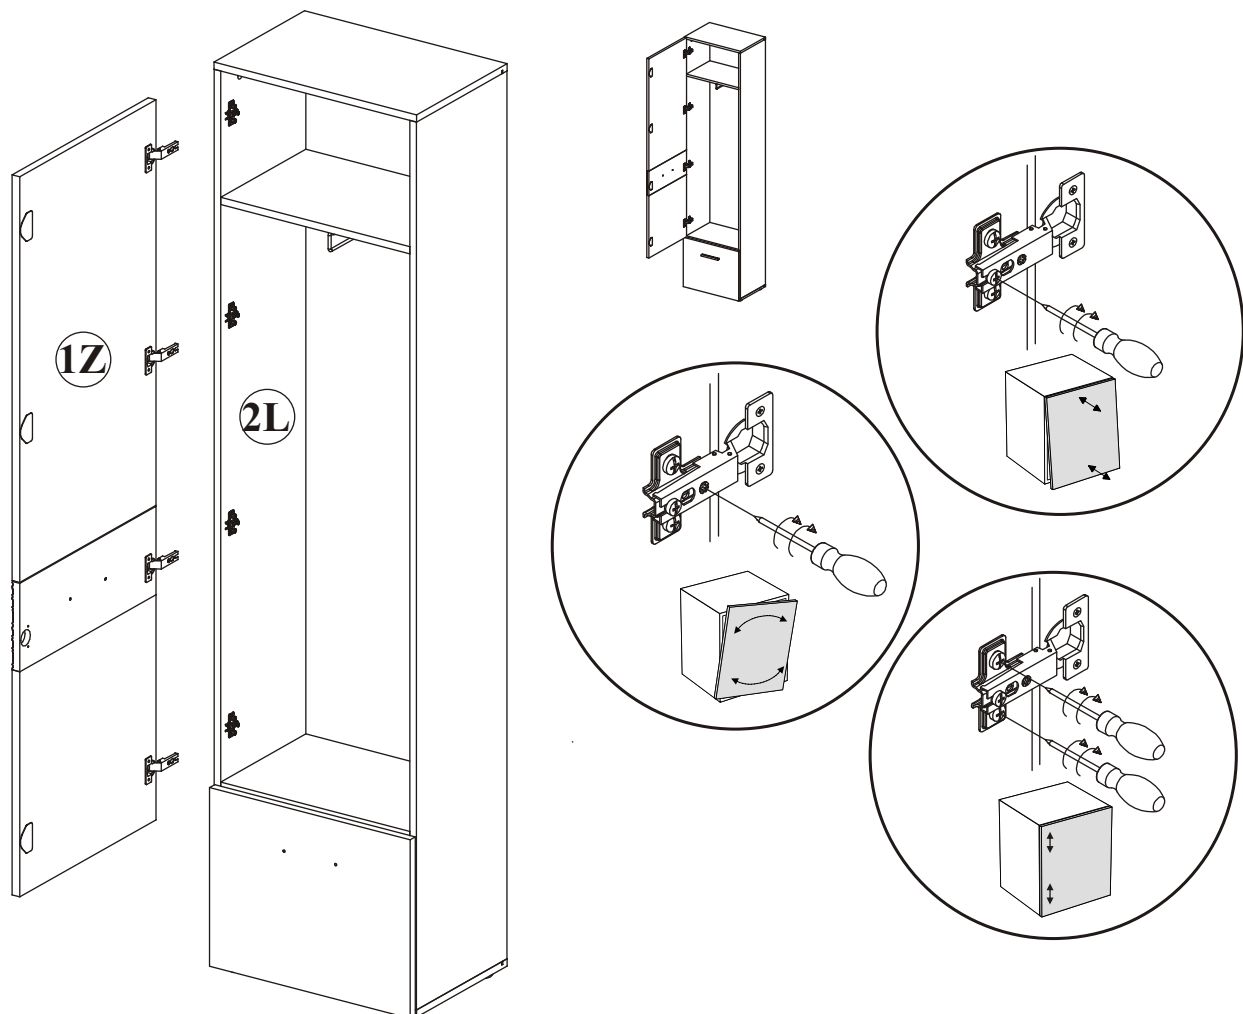

UP16		KL	
x4	UPØ4x35	x2	L-148mm.

GUSTAVO TYP-A

16

17

UP16		KL	
x4	UPØ4x35	x2	L-148mm.