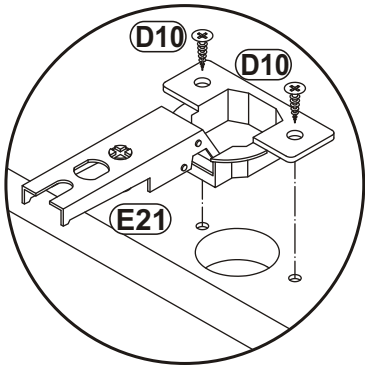

GUSTAVO TYP-A

5