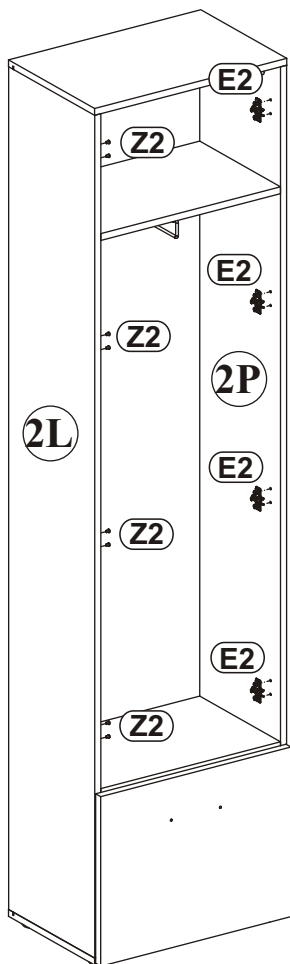

GUSTAVO TYP-A

13