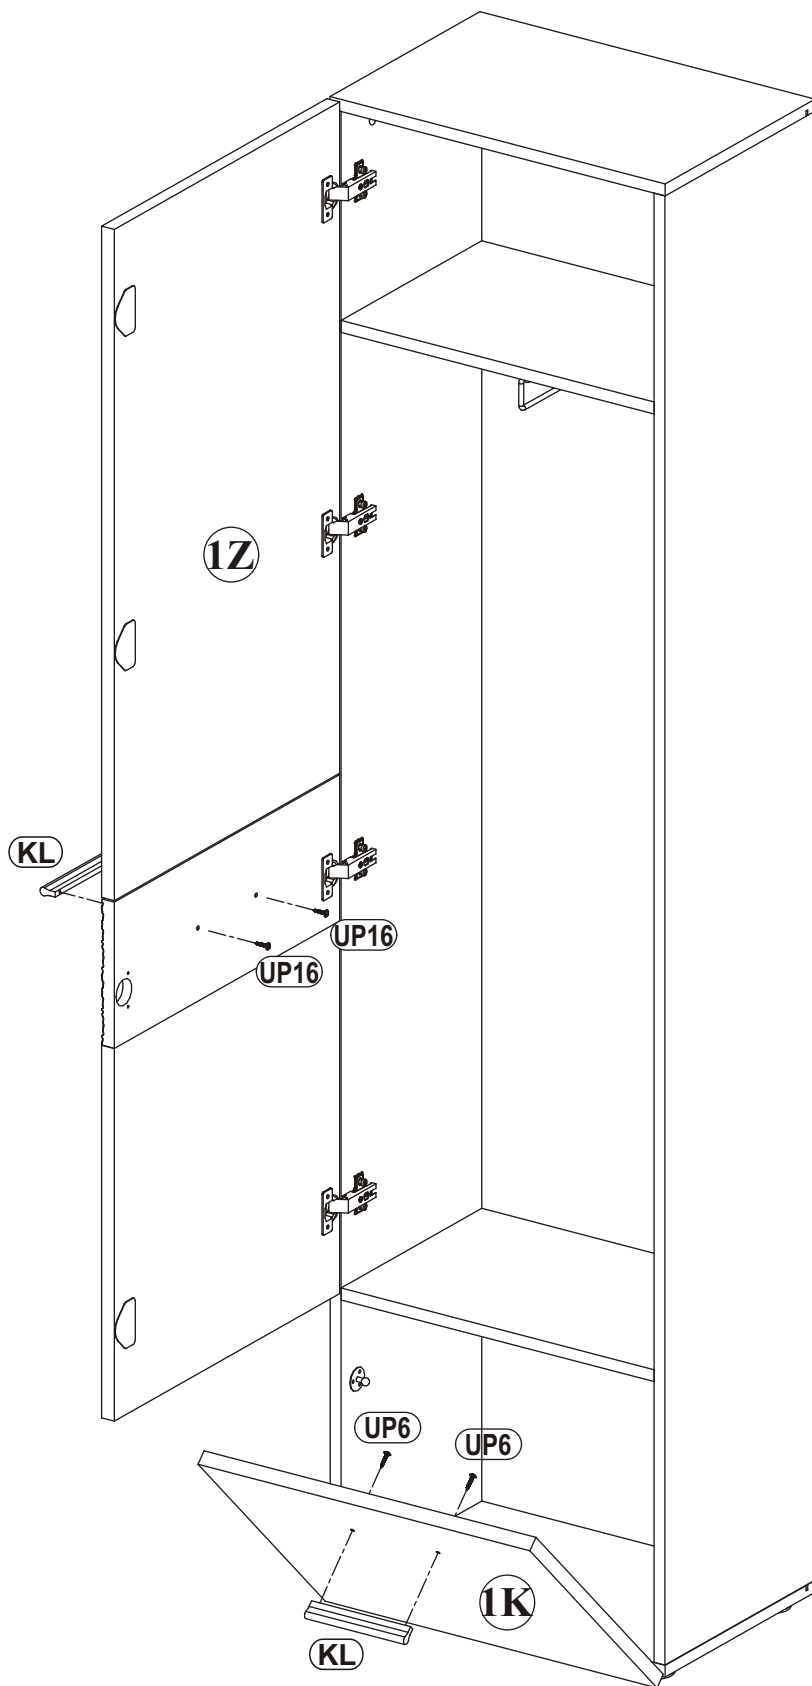

UP16		KL	
x4	UPØ4x35	x2	L-148mm.

GUSTAVO TYP-A

16

17

UP16		KL	
x4	UPØ4x35	x2	L-148mm.